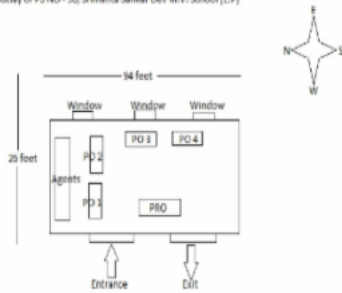

Nazri Naksha

Google Map View

Polling Station Building Front View

ভোটগ্ৰহন কেন্দ্ৰৰ সন্মুখৰ দৃশ্য

Cad View

Key MAP View