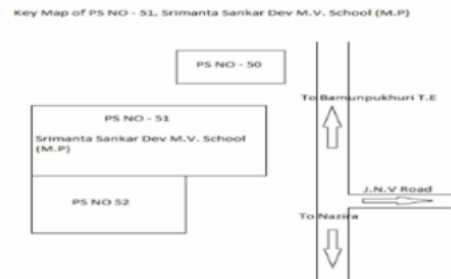

নিৰ্বাচক পঞ্জীয়ন বিষয়াৰ স্বাক্ষৰ

Nazri Naksha

Google Map View

Polling Station Building Front View

ভোটগ্ৰহন কেন্দ্ৰৰ সন্মুখৰ দৃশ্য

Cad View

Key MAP View

1 নাম : মিন দত্ত স্বামীৰ নাম : যাদৱ দত্ত ঘৰ নং : ১ বয়স : 56 লিঙ্গ : মহিলা	MVY5134587 ফটো উপলব্ধ	2 নাম : মনোজ দত্ত মাতৃৰ নাম : মিনু দত্ত ঘৰ নং : ১ বয়স : 33 লিঙ্গ : পুৰুষ	MVY5134601 ফটো উপলব্ধ	3 নাম : ৰিমজিম দেবী দত্ত স্বামীৰ নাম : অনুজ দত্ত ঘৰ নং : ১ বয়স : 27 লিঙ্গ : মহিলা	MVY0388868 ফটো উপলব্ধ
# 4 নাম : সুৰভি দত্ত পিতাৰ নাম : চন্দ্ৰ দত্ত ঘৰ নং : 16 বয়স : 21 লিঙ্গ : মহিলা	TOX0082073 ফটো উপলব্ধ	# 5 নাম : জগত বৰুৱা পিতাৰ নাম : নৰীম বৰুৱা ঘৰ নং : ১ক বয়স : 56 লিঙ্গ : পুৰুষ	MVY0000059 ফটো উপলব্ধ	# 6 নাম : ৰূপা বৰুৱা স্বামীৰ নাম : জগত বৰুৱা ঘৰ নং : ১ক বয়স : 45 লিঙ্গ : মহিলা	MVY0000067 ফটো উপলব্ধ
# 7 নাম : জ্যোতিময় বৰুৱা পিতাৰ নাম : জগত বৰুৱা ঘৰ নং : ১ক বয়স : 30 লিঙ্গ : পুৰুষ	MVY0000315 ফটো উপলব্ধ	8 নাম : প্ৰিঞ্চীপ্ৰিয়া গগৈ স্বামীৰ নাম : ঋষিকেশ দত্ত ঘৰ নং : ১ক বয়স : 26 লিঙ্গ : মহিলা	TOX0040980 ফটো উপলব্ধ	9 নাম : বৰ্ণালী দত্ত স্বামীৰ নাম : সুশীল দত্ত ঘৰ নং : ১ক বয়স : 44 লিঙ্গ : মহিলা	MVY0112672 ফটো উপলব্ধ
10 নাম : ঋষিকেশ দত্ত পিতাৰ নাম : সুশীল দত্ত ঘৰ নং : ১ক বয়স : 29 লিঙ্গ : পুৰুষ	MVY0112631 ফটো উপলব্ধ	11 নাম : বনশ্ৰী বৰুৱা পিতাৰ নাম : জগত বৰুৱা ঘৰ নং : ১ক বয়স : 26 লিঙ্গ : মহিলা	MVY0278564 ফটো উপলব্ধ	12 নাম : যাদৱ দত্ত মাতৃৰ নাম : সৰুমাই দত্ত ঘৰ নং : ২ বয়স : 53 লিঙ্গ : পুৰুষ	MVY5134623 ফটো উপলব্ধ
13 নাম : কৃষ্ণা দত্ত স্বামীৰ নাম : যাদৱ দত্ত ঘৰ নং : ২ বয়স : 49 লিঙ্গ : মহিলা	MVY5134634 ফটো উপলব্ধ	14 নাম : প্ৰতিমা দত্ত পিতাৰ নাম : যাদৱ দত্ত ঘৰ নং : ২ বয়স : 25 লিঙ্গ : মহিলা	MVY0166231 ফটো উপলব্ধ	15 নাম : নিৰব দত্ত পিতাৰ নাম : যাদৱ দত্ত ঘৰ নং : ২ বয়স : 21 লিঙ্গ : পুৰুষ	TOX0116566 ফটো উপলব্ধ
16 নাম : ঋষিৰাজ কলিতা পিতাৰ নাম : আজিত কলিতা ঘৰ নং : ২ বয়স : 20 লিঙ্গ : পুৰুষ	TOX0080556 ফটো উপলব্ধ	17 নাম : আইৰিণ গগৈ পিতাৰ নাম : টংকেশ্বৰ গগৈ ঘৰ নং : ২ বয়স : 19 লিঙ্গ : মহিলা	TOX0082222 ফটো উপলব্ধ	18 নাম : দয়াৰাম দত্ত পিতাৰ নাম : বিশেশ্বৰ দত্ত ঘৰ নং : ৩ বয়স : 68 লিঙ্গ : পুৰুষ	MVY5134645 ফটো উপলব্ধ
19 নাম : শুবলা দত্ত স্বামীৰ নাম : দয়াৰাম দত্ত ঘৰ নং : ৩ বয়স : 60 লিঙ্গ : মহিলা	MVY5134656 ফটো উপলব্ধ	20 নাম : দিবাৰু দত্ত পিতাৰ নাম : দয়াৰাম দত্ত ঘৰ নং : ৩ বয়স : 35 লিঙ্গ : পুৰুষ	MVY5134690 ফটো উপলব্ধ	21 নাম : সৰুআইটি দত্ত স্বামীৰ নাম : চেনীৰাম দত্ত ঘৰ নং : ৪ বয়স : 80 লিঙ্গ : মহিলা	MVY5134714 ফটো উপলব্ধ
22 নাম : উপেন দত্ত পিতাৰ নাম : চেনীৰাম দত্ত ঘৰ নং : ৪ বয়স : 56 লিঙ্গ : পুৰুষ	MVY5134725 ফটো উপলব্ধ	23 নাম : ভূপেন চন্দ্ৰ দত্ত পিতাৰ নাম : চেনীৰাম দত্ত ঘৰ নং : ৪ বয়স : 55 লিঙ্গ : পুৰুষ	MVY5134770 ফটো উপলব্ধ	24 নাম : পলী দত্ত স্বামীৰ নাম : উপেন দত্ত ঘৰ নং : ৪ বয়স : 44 লিঙ্গ : মহিলা	MVY5134736 ফটো উপলব্ধ
# 25 নাম : স্বপ্না দত্ত স্বামীৰ নাম : প্ৰফুল্ল দত্ত ঘৰ নং : ৪ক বয়স : 47 লিঙ্গ : মহিলা	MVY0130989 ফটো উপলব্ধ	26 নাম : দেবেন চন্দ্ৰ দত্ত পিতাৰ নাম : শ্ৰীধৰ দত্ত ঘৰ নং : ৫ বয়স : 73 লিঙ্গ : পুৰুষ	MVY5134781 ফটো উপলব্ধ	27 নাম : ৰেন দত্ত স্বামীৰ নাম : দেবেন দত্ত ঘৰ নং : ৫ বয়স : 63 লিঙ্গ : মহিলা	MVY5134792 ফটো উপলব্ধ
28 নাম : ভৃগু মণি দত্ত পিতাৰ নাম : দেবেন দত্ত ঘৰ নং : ৫ বয়স : 38 লিঙ্গ : পুৰুষ	MVY5134816 ফটো উপলব্ধ	29 নাম : দীতিমণি দত্ত পিতাৰ নাম : দেবেন দত্ত ঘৰ নং : ৫ বয়স : 31 লিঙ্গ : মহিলা	MVY5140454 ফটো উপলব্ধ	30 নাম : পিথকি চিত্ৰকৰ দত্ত স্বামীৰ নাম : ভৃগু দত্ত ঘৰ নং : 5 বয়স : 31 লিঙ্গ : মহিলা	MVY0166330 ফটো উপলব্ধ