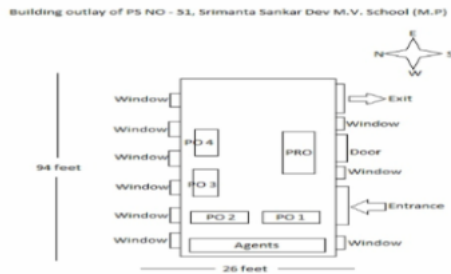

নিৰ্বাচক পঞ্জীয়ন বিষয়াৰ স্বাক্ষৰ

Nazri Naksha

Google Map View

Polling Station Building Front View

ভোটগ্ৰহন কেন্দ্ৰৰ সন্মুখৰ দৃশ্য

Cad View

Key MAP View

1 নাম : মিন দত্ত স্বামীৰ নাম : যাদৱ দত্ত ঘৰ নং : ১ বয়স : 56 লিঙ্গ : মহিলা	MVY5134587 ফটো উপলব্ধ	2 নাম : মনোজ দত্ত মাতৃৰ নাম : মিনু দত্ত ঘৰ নং : ১ বয়স : 33 লিঙ্গ : পুৰুষ	MVY5134601 ফটো উপলব্ধ	3 নাম : ৰিমজিম দেবী দত্ত স্বামীৰ নাম : অনুজ দত্ত ঘৰ নং : ১ বয়স : 27 লিঙ্গ : মহিলা	MVY0388868 ফটো উপলব্ধ
# 4 নাম : সুৰভি দত্ত পিতাৰ নাম : চন্দ্ৰ দত্ত ঘৰ নং : 16 বয়স : 21 লিঙ্গ : মহিলা	TOX0082073 ফটো উপলব্ধ	# 5 নাম : জগত বৰুৱা পিতাৰ নাম : নৰীম বৰুৱা ঘৰ নং : ১ক বয়স : 56 লিঙ্গ : পুৰুষ	MVY0000059 ফটো উপলব্ধ	# 6 নাম : ৰূপা বৰুৱা স্বামীৰ নাম : জগত বৰুৱা ঘৰ নং : ১ক বয়স : 45 লিঙ্গ : মহিলা	MVY0000067 ফটো উপলব্ধ
# 7 নাম : জ্যোতিময় বৰুৱা পিতাৰ নাম : জগত বৰুৱা ঘৰ নং : ১ক বয়স : 30 লিঙ্গ : পুৰুষ	MVY0000315 ফটো উপলব্ধ	8 নাম : প্ৰিঞ্চীপ্ৰিয়া গগৈ স্বামীৰ নাম : ঋষিকেশ দত্ত ঘৰ নং : ১ক বয়স : 26 লিঙ্গ : মহিলা	TOX0040980 ফটো উপলব্ধ	9 নাম : বৰ্ণালী দত্ত স্বামীৰ নাম : সুশীল দত্ত ঘৰ নং : ১ক বয়স : 44 লিঙ্গ : মহিলা	MVY0112672 ফটো উপলব্ধ
10 নাম : ঋষিকেশ দত্ত পিতাৰ নাম : সুশীল দত্ত ঘৰ নং : ১ক বয়স : 29 লিঙ্গ : পুৰুষ	MVY0112631 ফটো উপলব্ধ	11 নাম : বনশ্ৰী বৰুৱা পিতাৰ নাম : জগত বৰুৱা ঘৰ নং : ১ক বয়স : 26 লিঙ্গ : মহিলা	MVY0278564 ফটো উপলব্ধ	12 নাম : যাদৱ দত্ত মাতৃৰ নাম : সৰুমাই দত্ত ঘৰ নং : ২ বয়স : 53 লিঙ্গ : পুৰুষ	MVY5134623 ফটো উপলব্ধ
13 নাম : কৃষ্ণা দত্ত স্বামীৰ নাম : যাদৱ দত্ত ঘৰ নং : ২ বয়স : 49 লিঙ্গ : মহিলা	MVY5134634 ফটো উপলব্ধ	14 নাম : প্ৰতিমা দত্ত পিতাৰ নাম : যাদৱ দত্ত ঘৰ নং : ২ বয়স : 25 লিঙ্গ : মহিলা	MVY0166231 ফটো উপলব্ধ	15 নাম : নিৰব দত্ত পিতাৰ নাম : যাদৱ দত্ত ঘৰ নং : ২ বয়স : 21 লিঙ্গ : পুৰুষ	TOX0116566 ফটো উপলব্ধ
16 নাম : ঋষিৰাজ কলিতা পিতাৰ নাম : আজিত কলিতা ঘৰ নং : ২ বয়স : 20 লিঙ্গ : পুৰুষ	TOX0080556 ফটো উপলব্ধ	17 নাম : আইৰিণ গগৈ পিতাৰ নাম : টংকেশ্বৰ গগৈ ঘৰ নং : ২ বয়স : 19 লিঙ্গ : মহিলা	TOX0082222 ফটো উপলব্ধ	18 নাম : দয়াৰাম দত্ত পিতাৰ নাম : বিশেশ্বৰ দত্ত ঘৰ নং : ৩ বয়স : 68 লিঙ্গ : পুৰুষ	MVY5134645 ফটো উপলব্ধ
19 নাম : শুবলা দত্ত স্বামীৰ নাম : দয়াৰাম দত্ত ঘৰ নং : ৩ বয়স : 60 লিঙ্গ : মহিলা	MVY5134656 ফটো উপলব্ধ	20 নাম : দিবাৰু দত্ত পিতাৰ নাম : দয়াৰাম দত্ত ঘৰ নং : ৩ বয়স : 35 লিঙ্গ : পুৰুষ	MVY5134690 ফটো উপলব্ধ	21 নাম : সৰুআইটি দত্ত স্বামীৰ নাম : চেনীৰাম দত্ত ঘৰ নং : ৪ বয়স : 80 লিঙ্গ : মহিলা	MVY5134714 ফটো উপলব্ধ
22 নাম : উপেন দত্ত পিতাৰ নাম : চেনীৰাম দত্ত ঘৰ নং : ৪ বয়স : 56 লিঙ্গ : পুৰুষ	MVY5134725 ফটো উপলব্ধ	23 নাম : ভূপেন চন্দ্ৰ দত্ত পিতাৰ নাম : চেনীৰাম দত্ত ঘৰ নং : ৪ বয়স : 55 লিঙ্গ : পুৰুষ	MVY5134770 ফটো উপলব্ধ	24 নাম : পলী দত্ত স্বামীৰ নাম : উপেন দত্ত ঘৰ নং : ৪ বয়স : 44 লিঙ্গ : মহিলা	MVY5134736 ফটো উপলব্ধ
# 25 নাম : স্বপ্না দত্ত স্বামীৰ নাম : প্ৰফুল্ল দত্ত ঘৰ নং : ৪ক বয়স : 47 লিঙ্গ : মহিলা	MVY0130989 ফটো উপলব্ধ	26 নাম : দেবেন চন্দ্ৰ দত্ত পিতাৰ নাম : শ্ৰীধৰ দত্ত ঘৰ নং : ৫ বয়স : 73 লিঙ্গ : পুৰুষ	MVY5134781 ফটো উপলব্ধ	27 নাম : ৰেন দত্ত স্বামীৰ নাম : দেবেন দত্ত ঘৰ নং : ৫ বয়স : 63 লিঙ্গ : মহিলা	MVY5134792 ফটো উপলব্ধ
28 নাম : ভৃগু মণি দত্ত পিতাৰ নাম : দেবেন দত্ত ঘৰ নং : ৫ বয়স : 38 লিঙ্গ : পুৰুষ	MVY5134816 ফটো উপলব্ধ	29 নাম : দীতিমণি দত্ত পিতাৰ নাম : দেবেন দত্ত ঘৰ নং : ৫ বয়স : 31 লিঙ্গ : মহিলা	MVY5140454 ফটো উপলব্ধ	30 নাম : পিথকি চিত্ৰকৰ দত্ত স্বামীৰ নাম : ভৃগু দত্ত ঘৰ নং : 5 বয়স : 31 লিঙ্গ : মহিলা	MVY0166330 ফটো উপলব্ধ