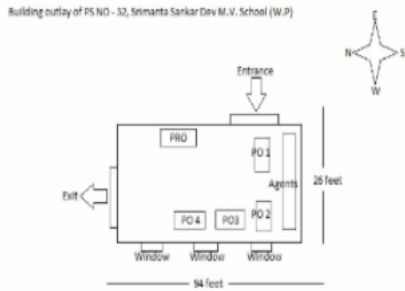

নিৰ্বাচক পঞ্জীয়ন বিষয়াৰ স্বাক্ষৰ

Nazri Naksha

Google Map View

Polling Station Building Front View

ভোটগ্ৰহন কেন্দ্ৰৰ সন্মুখৰ দৃশ্য

Cad View

Key MAP View

1 নাম : উদ্দীপ দত্ত পিতাৰ নাম: মুহিবাম দত্ত ঘৰ নং : 10 বয়স : 45 লিঙ্গ : পুৰুষ	MVY5234753 ফটো উপলব্ধ	2 নাম : সঞ্জীৱ দত্ত পিতাৰ নাম: মুহিবাম দত্ত ঘৰ নং : 10 বয়স : 40 লিঙ্গ : পুৰুষ	MVY5234764 ফটো উপলব্ধ	3 নাম : দিপালী গোৱালা ভূঞা স্বামীৰ নাম: ৰমেশ ভূঞা ঘৰ নং : 46 বয়স : 26 লিঙ্গ : মহিলা	MVY0226951 ফটো উপলব্ধ
4 নাম : আৰতি গোৱালা মাতৃৰ নাম: মণিকা গোৱালা ঘৰ নং : 48ক বয়স : 25 লিঙ্গ : মহিলা	MVY0296368 ফটো উপলব্ধ	5 নাম : সুমন ঘাতোৱাৰ পিতাৰ নাম: মেজু ঘাতোৱাৰ ঘৰ নং : 81 বয়স : 25 লিঙ্গ : মহিলা	MVY0292581 ফটো উপলব্ধ	# 6 নাম : প্ৰেম বাগতি পিতাৰ নাম: সৰ্বানন্দ বাক্তি ঘৰ নং : 92 বয়স : 34 লিঙ্গ : পুৰুষ	MVY0456160 ফটো উপলব্ধ
# 7 নাম : মীন লিখু পিতাৰ নাম: প্ৰেম বাক্তি ঘৰ নং : 92 বয়স : 31 লিঙ্গ : মহিলা	MVY0468207 ফটো উপলব্ধ	8 নাম : চনু চুৰিন পিতাৰ নাম: চানচন চুৰিণ ঘৰ নং : 98 বয়স : 29 লিঙ্গ : পুৰুষ	MVY0326512 ফটো উপলব্ধ	9 নাম : জ্যোতি ৰবিদাস বাক্তি স্বামীৰ নাম: অমৰ বাক্তি ঘৰ নং : 101 বয়স : 25 লিঙ্গ : মহিলা	MVY0278333 ফটো উপলব্ধ
10 নাম : ৰশ্মি দুৱৰা পিতাৰ নাম: দেৱকান্ত দুৱৰা ঘৰ নং : 102 বয়স : 19 লিঙ্গ : মহিলা	TOX0139311 ফটো উপলব্ধ	11 নাম : পিংকি বাক্তি স্বামীৰ নাম: মনোজ বাক্তি ঘৰ নং : 120 বয়স : 26 লিঙ্গ : মহিলা	MVY0284398 ফটো উপলব্ধ	12 নাম : চেবিনা আখতৰ স্বামীৰ নাম: হামিদ জাবেদ আহমেদ ঘৰ নং : 124 বয়স : 29 লিঙ্গ : মহিলা	DQT0123786 ফটো উপলব্ধ
13 নাম : চন্দন বাক্তি পিতাৰ নাম: ধনীৰাম বাক্তি ঘৰ নং : 138 বয়স : 21 লিঙ্গ : পুৰুষ	TOX0010876 ফটো উপলব্ধ	14 নাম : ৰাজ আহমেদ মাতৃৰ নাম: অনিমা বেগম ঘৰ নং : 141 বয়স : 28 লিঙ্গ : পুৰুষ	MVY0456103 ফটো উপলব্ধ	15 নাম : আসিফা বেগম স্বামীৰ নাম: হুঞ্জন আলী ঘৰ নং : 142 বয়স : 25 লিঙ্গ : মহিলা	TOX0055772 ফটো উপলব্ধ
16 নাম : বিক্রম সিং ৰাজপুত পিতাৰ নাম: দিনৰাম সিং ৰাজপুত ঘৰ নং : 189 বয়স : 31 লিঙ্গ : পুৰুষ	MVY0258434 ফটো উপলব্ধ	17 নাম : ৰীতা সিং স্বামীৰ নাম: বিক্রম সিং ঘৰ নং : 147 বয়স : 28 লিঙ্গ : মহিলা	TOX0023663 ফটো উপলব্ধ	18 নাম : ৰাহুল দত্ত পিতাৰ নাম: নৰেন দত্ত ঘৰ নং : 152 বয়স : 25 লিঙ্গ : পুৰুষ	MVY0242560 ফটো উপলব্ধ
19 নাম : দীপ্তি বক্তী পিতাৰ নাম: ৰাজকুমাৰ বক্তী ঘৰ নং : 155 বয়স : 37 লিঙ্গ : মহিলা	MVY0277830 ফটো উপলব্ধ	20 নাম : মমতা কুমাৰী পিতাৰ নাম: উৰত সিংহ ঘৰ নং : 157 বয়স : 28 লিঙ্গ : মহিলা	MVY0280701 ফটো উপলব্ধ	21 নাম : আনন্দ কৈৰী পিতাৰ নাম: ৰঘুবীৰ কৈৰী ঘৰ নং : 158 বয়স : 49 লিঙ্গ : পুৰুষ	MVY5234560 ফটো উপলব্ধ
22 নাম : হেমন্তী কৈৰী স্বামীৰ নাম: আনন্দ কৈৰী ঘৰ নং : 158 বয়স : 45 লিঙ্গ : মহিলা	MVY5234571 ফটো উপলব্ধ	23 নাম : অজয় কৈৰী পিতাৰ নাম: ৰঘুবীৰ কৈৰী ঘৰ নং : 158 বয়স : 40 লিঙ্গ : পুৰুষ	MVY5234582 ফটো উপলব্ধ	24 নাম : আৰতি কৈৰী স্বামীৰ নাম: অজয় কৈৰী ঘৰ নং : 158 বয়স : 38 লিঙ্গ : মহিলা	MVY0226621 ফটো উপলব্ধ
25 নাম : সঞ্জীৱ কৈৰী পিতাৰ নাম: আনন্দ কৈৰী ঘৰ নং : 158 বয়স : 28 লিঙ্গ : পুৰুষ	MVY0248070 ফটো উপলব্ধ	26 নাম : ৰঞ্জিত কৈৰী পিতাৰ নাম: আনন্দ কৈৰী ঘৰ নং : 158 বয়স : 27 লিঙ্গ : পুৰুষ	MVY0248021 ফটো উপলব্ধ	27 নাম : ৰুহন সৰ পিতাৰ নাম: জেম্স চাৰু ঘৰ নং : 158 বয়স : 22 লিঙ্গ : পুৰুষ	TOX0138974 ফটো উপলব্ধ
28 নাম : লালমণি দেৱী স্বামীৰ নাম: হীৰা কৈৰী ঘৰ নং : 159 বয়স : 72 লিঙ্গ : মহিলা	MVY5234640 ফটো উপলব্ধ	29 নাম : মোহন কৈৰী মাতৃৰ নাম: লালমণি কৈৰী ঘৰ নং : 159 বয়স : 45 লিঙ্গ : পুৰুষ	MVY5234651 ফটো উপলব্ধ	30 নাম : তাৰা কৈৰী স্বামীৰ নাম: মোহন কৈৰী ঘৰ নং : 159 বয়স : 43 লিঙ্গ : মহিলা	MVY5234662 ফটো উপলব্ধ