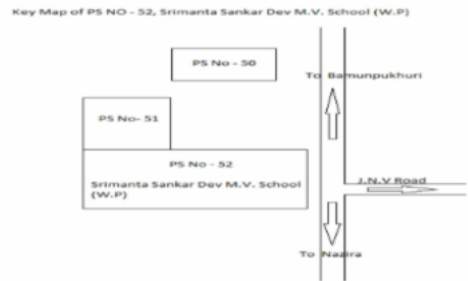

নিৰ্বাচক পঞ্জীয়ন বিষয়াৰ স্বাক্ষৰ

Nazri Naksha

Google Map View

Polling Station Building Front View

ভোটগ্ৰহন কেন্দ্ৰৰ সন্মুখৰ দৃশ্য

Cad View

Key MAP View

1 নাম : উদ্দীপ দত্ত পিতাৰ নাম: মুহিবাম দত্ত ঘৰ নং : 10 বয়স : 45 লিঙ্গ : পুৰুষ	MVY5234753 ফটো উপলব্ধ	2 নাম : সঞ্জীৱ দত্ত পিতাৰ নাম: মুহিবাম দত্ত ঘৰ নং : 10 বয়স : 40 লিঙ্গ : পুৰুষ	MVY5234764 ফটো উপলব্ধ	3 নাম : দিপালী গোৱালা ভূঞা স্বামীৰ নাম: ৰমেশ ভূঞা ঘৰ নং : 46 বয়স : 26 লিঙ্গ : মহিলা	MVY0226951 ফটো উপলব্ধ
4 নাম : আৰতি গোৱালা মাতৃৰ নাম: মণিকা গোৱালা ঘৰ নং : 48ক বয়স : 25 লিঙ্গ : মহিলা	MVY0296368 ফটো উপলব্ধ	5 নাম : সুমন ঘাতোৱাৰ পিতাৰ নাম: মেজু ঘাতোৱাৰ ঘৰ নং : 81 বয়স : 25 লিঙ্গ : মহিলা	MVY0292581 ফটো উপলব্ধ	# 6 নাম : প্ৰেম বাগতি পিতাৰ নাম: সৰ্বানন্দ বাক্তি ঘৰ নং : 92 বয়স : 34 লিঙ্গ : পুৰুষ	MVY0456160 ফটো উপলব্ধ
# 7 নাম : মীন লিখু পিতাৰ নাম: প্ৰেম বাক্তি ঘৰ নং : 92 বয়স : 31 লিঙ্গ : মহিলা	MVY0468207 ফটো উপলব্ধ	8 নাম : চনু চুৰিন পিতাৰ নাম: চানচন চুৰিণ ঘৰ নং : 98 বয়স : 29 লিঙ্গ : পুৰুষ	MVY0326512 ফটো উপলব্ধ	9 নাম : জ্যোতি ৰবিদাস বাক্তি স্বামীৰ নাম: অমৰ বাক্তি ঘৰ নং : 101 বয়স : 25 লিঙ্গ : মহিলা	MVY0278333 ফটো উপলব্ধ
10 নাম : ৰশ্মি দুৱৰা পিতাৰ নাম: দেৱকান্ত দুৱৰা ঘৰ নং : 102 বয়স : 19 লিঙ্গ : মহিলা	TOX0139311 ফটো উপলব্ধ	11 নাম : পিংকি বাক্তি স্বামীৰ নাম: মনোজ বাক্তি ঘৰ নং : 120 বয়স : 26 লিঙ্গ : মহিলা	MVY0284398 ফটো উপলব্ধ	12 নাম : চেবিনা আখতৰ স্বামীৰ নাম: হামিদ জাবেদ আহমেদ ঘৰ নং : 124 বয়স : 29 লিঙ্গ : মহিলা	DQT0123786 ফটো উপলব্ধ
13 নাম : চন্দন বাক্তি পিতাৰ নাম: ধনীৰাম বাক্তি ঘৰ নং : 138 বয়স : 21 লিঙ্গ : পুৰুষ	TOX0010876 ফটো উপলব্ধ	14 নাম : ৰাজ আহমেদ মাতৃৰ নাম: অনিমা বেগম ঘৰ নং : 141 বয়স : 28 লিঙ্গ : পুৰুষ	MVY0456103 ফটো উপলব্ধ	15 নাম : আসিফা বেগম স্বামীৰ নাম: হুঞ্জন আলী ঘৰ নং : 142 বয়স : 25 লিঙ্গ : মহিলা	TOX0055772 ফটো উপলব্ধ
16 নাম : বিক্রম সিং ৰাজপুত পিতাৰ নাম: দিনৰাম সিং ৰাজপুত ঘৰ নং : 189 বয়স : 31 লিঙ্গ : পুৰুষ	MVY0258434 ফটো উপলব্ধ	17 নাম : ৰীতা সিং স্বামীৰ নাম: বিক্রম সিং ঘৰ নং : 147 বয়স : 28 লিঙ্গ : মহিলা	TOX0023663 ফটো উপলব্ধ	18 নাম : ৰাহুল দত্ত পিতাৰ নাম: নৰেন দত্ত ঘৰ নং : 152 বয়স : 25 লিঙ্গ : পুৰুষ	MVY0242560 ফটো উপলব্ধ
19 নাম : দীপ্তি বক্তী পিতাৰ নাম: ৰাজকুমাৰ বক্তী ঘৰ নং : 155 বয়স : 37 লিঙ্গ : মহিলা	MVY0277830 ফটো উপলব্ধ	20 নাম : মমতা কুমাৰী পিতাৰ নাম: উৰত সিংহ ঘৰ নং : 157 বয়স : 28 লিঙ্গ : মহিলা	MVY0280701 ফটো উপলব্ধ	21 নাম : আনন্দ কৈৰী পিতাৰ নাম: ৰঘুবীৰ কৈৰী ঘৰ নং : 158 বয়স : 49 লিঙ্গ : পুৰুষ	MVY5234560 ফটো উপলব্ধ
22 নাম : হেমন্তী কৈৰী স্বামীৰ নাম: আনন্দ কৈৰী ঘৰ নং : 158 বয়স : 45 লিঙ্গ : মহিলা	MVY5234571 ফটো উপলব্ধ	23 নাম : অজয় কৈৰী পিতাৰ নাম: ৰঘুবীৰ কৈৰী ঘৰ নং : 158 বয়স : 40 লিঙ্গ : পুৰুষ	MVY5234582 ফটো উপলব্ধ	24 নাম : আৰতি কৈৰী স্বামীৰ নাম: অজয় কৈৰী ঘৰ নং : 158 বয়স : 38 লিঙ্গ : মহিলা	MVY0226621 ফটো উপলব্ধ
25 নাম : সঞ্জীৱ কৈৰী পিতাৰ নাম: আনন্দ কৈৰী ঘৰ নং : 158 বয়স : 28 লিঙ্গ : পুৰুষ	MVY0248070 ফটো উপলব্ধ	26 নাম : ৰঞ্জিত কৈৰী পিতাৰ নাম: আনন্দ কৈৰী ঘৰ নং : 158 বয়স : 27 লিঙ্গ : পুৰুষ	MVY0248021 ফটো উপলব্ধ	27 নাম : ৰুহন সৰ পিতাৰ নাম: জেম্স চাৰু ঘৰ নং : 158 বয়স : 22 লিঙ্গ : পুৰুষ	TOX0138974 ফটো উপলব্ধ
28 নাম : লালমণি দেৱী স্বামীৰ নাম: হীৰা কৈৰী ঘৰ নং : 159 বয়স : 72 লিঙ্গ : মহিলা	MVY5234640 ফটো উপলব্ধ	29 নাম : মোহন কৈৰী মাতৃৰ নাম: লালমণি কৈৰী ঘৰ নং : 159 বয়স : 45 লিঙ্গ : পুৰুষ	MVY5234651 ফটো উপলব্ধ	30 নাম : তাৰা কৈৰী স্বামীৰ নাম: মোহন কৈৰী ঘৰ নং : 159 বয়স : 43 লিঙ্গ : মহিলা	MVY5234662 ফটো উপলব্ধ