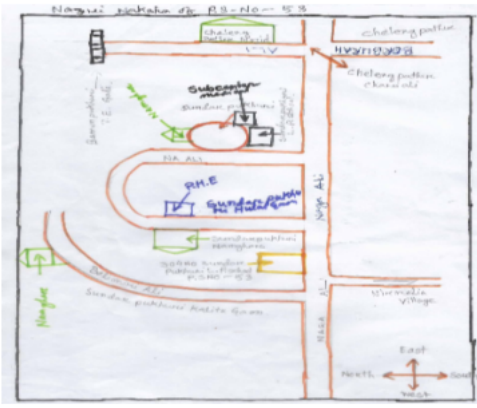

Nazri Naksha