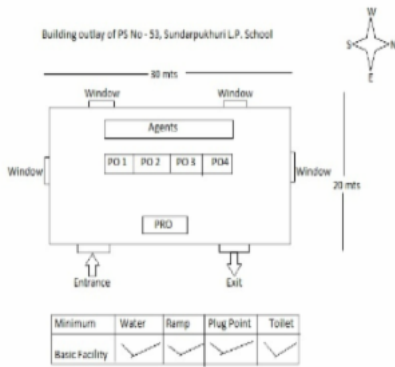

নিৰ্বাচক পঞ্জীয়ন বিষয়াৰ স্বাক্ষৰ

Nazri Naksha

Google Map View

Polling Station Building Front View

ভোটগ্ৰহন কেন্দ্ৰৰ সন্মুখৰ দৃশ্য

Cad View

Key MAP View

1 নাম : পৰমানন্দ দত্ত পিতাৰ নাম: তুলসী ৰাম দত্ত ঘৰ নং : 1 বয়স : 67 লিঙ্গ : পুৰুষ	MVY5334565 ফটো উপলব্ধ	2 নাম : গুণ প্ৰসাদ দত্ত পিতাৰ নাম: পৰমানন্দ দত্ত ঘৰ নং : 1 বয়স : 36 লিঙ্গ : পুৰুষ	MVY2646095 ফটো উপলব্ধ	3 নাম : কেশৱ আনন্দ দত্ত পিতাৰ নাম: পৰমানন্দ দত্ত ঘৰ নং : 1 বয়স : 33 লিঙ্গ : পুৰুষ	MVY2646142 ফটো উপলব্ধ
4 নাম : পৰিতোষ দত্ত পিতাৰ নাম: পৰমানন্দ দত্ত ঘৰ নং : 1 বয়স : 29 লিঙ্গ : পুৰুষ	MVY0250514 ফটো উপলব্ধ	5 নাম : ৰাধাবালা বৰুৱা স্বামীৰ নাম: টুনিৰাম বৰুৱা ঘৰ নং : 2 বয়স : 80 লিঙ্গ : মহিলা	MVY5334598 ফটো উপলব্ধ	6 নাম : অচ্যুত বৰুৱা পিতাৰ নাম: টুনিৰাম বৰুৱা ঘৰ নং : 2 বয়স : 55 লিঙ্গ : পুৰুষ	MVY5334601 ফটো উপলব্ধ
7 নাম : জুলিমনি বৰুৱা স্বামীৰ নাম: অচ্যুত বৰুৱা ঘৰ নং : 2 বয়স : 49 লিঙ্গ : মহিলা	MVY5334612 ফটো উপলব্ধ	8 নাম : অশ্বেষা বৰুৱা পিতাৰ নাম: অচ্যুত বৰুৱা ঘৰ নং : 2 বয়স : 25 লিঙ্গ : মহিলা	MVY0258152 ফটো উপলব্ধ	9 নাম : অংগনা বৰুৱা পিতাৰ নাম: অচ্যুত বৰুৱা ঘৰ নং : 2 বয়স : 21 লিঙ্গ : মহিলা	TOX0138925 ফটো উপলব্ধ
10 নাম : গুঞ্জ বৰুৱা পিতাৰ নাম: গৌপাল বৰুৱা ঘৰ নং : 3 বয়স : 60 লিঙ্গ : পুৰুষ	MVY5334645 ফটো উপলব্ধ	11 নাম : অপৰাজিতা বৰুৱা স্বামীৰ নাম: গুঞ্জ বৰুৱা ঘৰ নং : 3 বয়স : 55 লিঙ্গ : মহিলা	MVY5334656 ফটো উপলব্ধ	12 নাম : দেৱব্ৰত বৰুৱা পিতাৰ নাম: গুঞ্জ বৰুৱা ঘৰ নং : 03 বয়স : 34 লিঙ্গ : পুৰুষ	MVY0196774 ফটো উপলব্ধ
13 নাম : দিলিপ দত্ত পিতাৰ নাম: ধনেশ্বৰ দত্ত ঘৰ নং : 8 বয়স : 60 লিঙ্গ : পুৰুষ	MVY5334667 ফটো উপলব্ধ	14 নাম : মিতালী দত্ত স্বামীৰ নাম: দিলিপ দত্ত ঘৰ নং : 8 বয়স : 55 লিঙ্গ : মহিলা	MVY5334678 ফটো উপলব্ধ	15 নাম : উৰ্বশী ভূগৱতী স্বামীৰ নাম: দীপেন দত্ত ঘৰ নং : 8 বয়স : 51 লিঙ্গ : মহিলা	MVY5334703 ফটো উপলব্ধ
16 নাম : দীপেন দত্ত পিতাৰ নাম: ধনেশ্বৰ দত্ত ঘৰ নং : 8 বয়স : 51 লিঙ্গ : পুৰুষ	MVY5334690 ফটো উপলব্ধ	17 নাম : জ্ঞানদীপ দত্ত পিতাৰ নাম: দিলিপ দত্ত ঘৰ নং : 4 বয়স : 25 লিঙ্গ : পুৰুষ	MVY0196451 ফটো উপলব্ধ	18 নাম : বিতপন দত্ত পিতাৰ নাম: দীপেন দত্ত ঘৰ নং : 4 বয়স : 22 লিঙ্গ : পুৰুষ	MVY2451474 ফটো উপলব্ধ
19 নাম : মণিকা দত্ত পিতাৰ নাম: দিলিপ দত্ত ঘৰ নং : 4 বয়স : 22 লিঙ্গ : মহিলা	MVY2451656 ফটো উপলব্ধ	20 নাম : ৰাজেন বড়া পিতাৰ নাম: ভুবন বড়া ঘৰ নং : 5 বয়স : 57 লিঙ্গ : পুৰুষ	MVY5334714 ফটো উপলব্ধ	21 নাম : প্ৰতিভা বড়া স্বামীৰ নাম: ৰাজেন বড়া ঘৰ নং : 5 বয়স : 53 লিঙ্গ : মহিলা	MVY5334725 ফটো উপলব্ধ
22 নাম : নিতপন বড়া পিতাৰ নাম: ৰাজেন বড়া ঘৰ নং : 05 বয়স : 25 লিঙ্গ : পুৰুষ	MVY0196410 ফটো উপলব্ধ	23 নাম : ধিৰাজ বড়া পিতাৰ নাম: ৰাজেন বড়া ঘৰ নং : 5 বয়স : 23 লিঙ্গ : পুৰুষ	TOX0048413 ফটো উপলব্ধ	24 নাম : যাদৱ চন্দ্ৰ বৰুৱা পিতাৰ নাম: নৰাম বৰুৱা ঘৰ নং : 6 বয়স : 65 লিঙ্গ : পুৰুষ	MVY5334747 ফটো উপলব্ধ
25 নাম : তুল বৰুৱা স্বামীৰ নাম: যাদৱ বৰুৱা ঘৰ নং : 6 বয়স : 57 লিঙ্গ : মহিলা	MVY5334758 ফটো উপলব্ধ	26 নাম : চিন্ময় বৰুৱা পিতাৰ নাম: যাদৱ বৰুৱা ঘৰ নং : 6 বয়স : 28 লিঙ্গ : পুৰুষ	MVY0114025 ফটো উপলব্ধ	27 নাম : হেম কান্ত দত্ত পিতাৰ নাম: মণিৰাম দত্ত ঘৰ নং : 9 বয়স : 65 লিঙ্গ : পুৰুষ	MVY5334769 ফটো উপলব্ধ
28 নাম : দিপালী দত্ত স্বামীৰ নাম: হেম কান্ত দত্ত ঘৰ নং : 9 বয়স : 60 লিঙ্গ : মহিলা	MVY5334770 ফটো উপলব্ধ	29 নাম : নিৰ দত্ত পিতাৰ নাম: তিলাৰাম দত্ত ঘৰ নং : 8 বয়স : 67 লিঙ্গ : মহিলা	MVY5334838 ফটো উপলব্ধ	30 নাম : পবিত্ৰ দত্ত পিতাৰ নাম: তিলাৰাম দত্ত ঘৰ নং : 8 বয়স : 63 লিঙ্গ : পুৰুষ	MVY5334805 ফটো উপলব্ধ