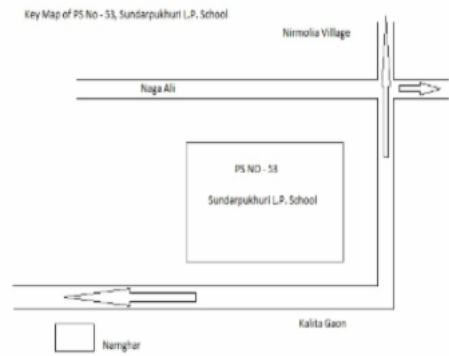

নিৰ্বাচক পঞ্জীয়ন বিষয়াৰ স্বাক্ষৰ

Nazri Naksha

Google Map View

Polling Station Building Front View

ভোটগ্ৰহন কেন্দ্ৰৰ সন্মুখৰ দৃশ্য

Cad View

Key MAP View

1 নাম : পৰমানন্দ দত্ত পিতাৰ নাম: তুলসী ৰাম দত্ত ঘৰ নং : 1 বয়স : 67 লিঙ্গ : পুৰুষ	MVY5334565 ফটো উপলব্ধ	2 নাম : গুণ প্ৰসাদ দত্ত পিতাৰ নাম: পৰমানন্দ দত্ত ঘৰ নং : 1 বয়স : 36 লিঙ্গ : পুৰুষ	MVY2646095 ফটো উপলব্ধ	3 নাম : কেশৱ আনন্দ দত্ত পিতাৰ নাম: পৰমানন্দ দত্ত ঘৰ নং : 1 বয়স : 33 লিঙ্গ : পুৰুষ	MVY2646142 ফটো উপলব্ধ
4 নাম : পৰিতোষ দত্ত পিতাৰ নাম: পৰমানন্দ দত্ত ঘৰ নং : 1 বয়স : 29 লিঙ্গ : পুৰুষ	MVY0250514 ফটো উপলব্ধ	5 নাম : ৰাধাবালা বৰুৱা স্বামীৰ নাম: টুনিৰাম বৰুৱা ঘৰ নং : 2 বয়স : 80 লিঙ্গ : মহিলা	MVY5334598 ফটো উপলব্ধ	6 নাম : অচ্যুত বৰুৱা পিতাৰ নাম: টুনিৰাম বৰুৱা ঘৰ নং : 2 বয়স : 55 লিঙ্গ : পুৰুষ	MVY5334601 ফটো উপলব্ধ
7 নাম : জুলিমনি বৰুৱা স্বামীৰ নাম: অচ্যুত বৰুৱা ঘৰ নং : 2 বয়স : 49 লিঙ্গ : মহিলা	MVY5334612 ফটো উপলব্ধ	8 নাম : অশ্বেষা বৰুৱা পিতাৰ নাম: অচ্যুত বৰুৱা ঘৰ নং : 2 বয়স : 25 লিঙ্গ : মহিলা	MVY0258152 ফটো উপলব্ধ	9 নাম : অংগনা বৰুৱা পিতাৰ নাম: অচ্যুত বৰুৱা ঘৰ নং : 2 বয়স : 21 লিঙ্গ : মহিলা	TOX0138925 ফটো উপলব্ধ
10 নাম : গুঞ্জ বৰুৱা পিতাৰ নাম: গৌপাল বৰুৱা ঘৰ নং : 3 বয়স : 60 লিঙ্গ : পুৰুষ	MVY5334645 ফটো উপলব্ধ	11 নাম : অপৰাজিতা বৰুৱা স্বামীৰ নাম: গুঞ্জ বৰুৱা ঘৰ নং : 3 বয়স : 55 লিঙ্গ : মহিলা	MVY5334656 ফটো উপলব্ধ	12 নাম : দেৱব্ৰত বৰুৱা পিতাৰ নাম: গুঞ্জ বৰুৱা ঘৰ নং : 03 বয়স : 34 লিঙ্গ : পুৰুষ	MVY0196774 ফটো উপলব্ধ
13 নাম : দিলিপ দত্ত পিতাৰ নাম: ধনেশ্বৰ দত্ত ঘৰ নং : 8 বয়স : 60 লিঙ্গ : পুৰুষ	MVY5334667 ফটো উপলব্ধ	14 নাম : মিতালী দত্ত স্বামীৰ নাম: দিলিপ দত্ত ঘৰ নং : 8 বয়স : 55 লিঙ্গ : মহিলা	MVY5334678 ফটো উপলব্ধ	15 নাম : উৰ্বশী ভূগৱতী স্বামীৰ নাম: দীপেন দত্ত ঘৰ নং : 8 বয়স : 51 লিঙ্গ : মহিলা	MVY5334703 ফটো উপলব্ধ
16 নাম : দীপেন দত্ত পিতাৰ নাম: ধনেশ্বৰ দত্ত ঘৰ নং : 8 বয়স : 51 লিঙ্গ : পুৰুষ	MVY5334690 ফটো উপলব্ধ	17 নাম : জ্ঞানদীপ দত্ত পিতাৰ নাম: দিলিপ দত্ত ঘৰ নং : 4 বয়স : 25 লিঙ্গ : পুৰুষ	MVY0196451 ফটো উপলব্ধ	18 নাম : বিতপন দত্ত পিতাৰ নাম: দীপেন দত্ত ঘৰ নং : 4 বয়স : 22 লিঙ্গ : পুৰুষ	MVY2451474 ফটো উপলব্ধ
19 নাম : মণিকা দত্ত পিতাৰ নাম: দিলিপ দত্ত ঘৰ নং : 4 বয়স : 22 লিঙ্গ : মহিলা	MVY2451656 ফটো উপলব্ধ	20 নাম : ৰাজেন বড়া পিতাৰ নাম: ভুবন বড়া ঘৰ নং : 5 বয়স : 57 লিঙ্গ : পুৰুষ	MVY5334714 ফটো উপলব্ধ	21 নাম : প্ৰতিভা বড়া স্বামীৰ নাম: ৰাজেন বড়া ঘৰ নং : 5 বয়স : 53 লিঙ্গ : মহিলা	MVY5334725 ফটো উপলব্ধ
22 নাম : নিতপন বড়া পিতাৰ নাম: ৰাজেন বড়া ঘৰ নং : 05 বয়স : 25 লিঙ্গ : পুৰুষ	MVY0196410 ফটো উপলব্ধ	23 নাম : ধিৰাজ বড়া পিতাৰ নাম: ৰাজেন বড়া ঘৰ নং : 5 বয়স : 23 লিঙ্গ : পুৰুষ	TOX0048413 ফটো উপলব্ধ	24 নাম : যাদৱ চন্দ্ৰ বৰুৱা পিতাৰ নাম: নৰাম বৰুৱা ঘৰ নং : 6 বয়স : 65 লিঙ্গ : পুৰুষ	MVY5334747 ফটো উপলব্ধ
25 নাম : তুল বৰুৱা স্বামীৰ নাম: যাদৱ বৰুৱা ঘৰ নং : 6 বয়স : 57 লিঙ্গ : মহিলা	MVY5334758 ফটো উপলব্ধ	26 নাম : চিন্ময় বৰুৱা পিতাৰ নাম: যাদৱ বৰুৱা ঘৰ নং : 6 বয়স : 28 লিঙ্গ : পুৰুষ	MVY0114025 ফটো উপলব্ধ	27 নাম : হেম কান্ত দত্ত পিতাৰ নাম: মণিৰাম দত্ত ঘৰ নং : 9 বয়স : 65 লিঙ্গ : পুৰুষ	MVY5334769 ফটো উপলব্ধ
28 নাম : দিপালী দত্ত স্বামীৰ নাম: হেম কান্ত দত্ত ঘৰ নং : 9 বয়স : 60 লিঙ্গ : মহিলা	MVY5334770 ফটো উপলব্ধ	29 নাম : নিৰ দত্ত পিতাৰ নাম: তিলাৰাম দত্ত ঘৰ নং : 8 বয়স : 67 লিঙ্গ : মহিলা	MVY5334838 ফটো উপলব্ধ	30 নাম : পবিত্ৰ দত্ত পিতাৰ নাম: তিলাৰাম দত্ত ঘৰ নং : 8 বয়স : 63 লিঙ্গ : পুৰুষ	MVY5334805 ফটো উপলব্ধ