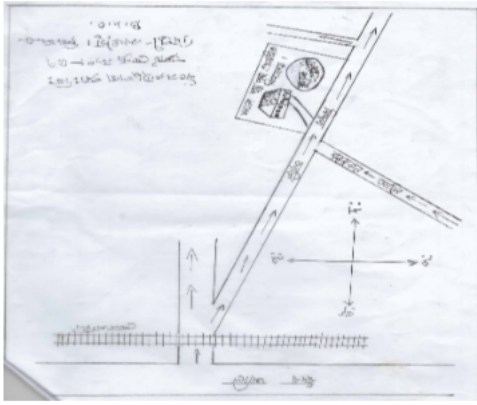

Nazri Naksha