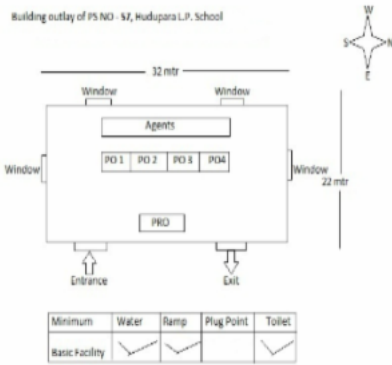

নিৰ্বাচক পঞ্জীয়ন বিষয়াৰ স্বাক্ষৰ

Nazri Naksha

Google Map View

Polling Station Building Front View

ভোটগ্ৰহন কেন্দ্ৰৰ সন্মুখৰ দৃশ্য

Cad View

Key MAP View

1 নাম : বেখা গগৈ স্বামীৰ নাম: ৰঞ্জিত গগৈ ঘৰ নং : 1 বয়স : 51 লিঙ্গ : মহিলা	MVY5634571 ফটো উপলব্ধ	2 নাম : ৰূপালী গগৈ মাতৃৰ নাম: বেখা গগৈ ঘৰ নং : 1 বয়স : 25 লিঙ্গ : মহিলা	TOX0135665 ফটো উপলব্ধ	3 নাম : বিশ্বজিত গগৈ পিতাৰ নাম: ৰঞ্জিত গগৈ ঘৰ নং : 1 বয়স : 22 লিঙ্গ : পুৰুষ	TOX0070219 ফটো উপলব্ধ
4 নাম : বিতপন গগৈ পিতাৰ নাম: তিলেশ্বৰ গগৈ ঘৰ নং : 1 বয়স : 41 লিঙ্গ : পুৰুষ	MVY5634617 ফটো উপলব্ধ	5 নাম : নিকুঞ্জ দিহিঙ্গীয়া গগৈ স্বামীৰ নাম: বিতপন গগৈ ঘৰ নং : 1 বয়স : 40 লিঙ্গ : মহিলা	MVY5634606 ফটো উপলব্ধ	6 নাম : পুতুল গগৈ পিতাৰ নাম: সোনবৰ গগৈ ঘৰ নং : 1 বয়স : 65 লিঙ্গ : পুৰুষ	MVY5634582 ফটো উপলব্ধ
7 নাম : অন্ন গগৈ স্বামীৰ নাম: পুতুল গগৈ ঘৰ নং : 1 বয়স : 63 লিঙ্গ : মহিলা	MVY5634593 ফটো উপলব্ধ	8 নাম : গীতাসী গগৈ পিতাৰ নাম: পুতুল গগৈ ঘৰ নং : 1 বয়স : 27 লিঙ্গ : মহিলা	MVY0237800 ফটো উপলব্ধ	9 নাম : ৰূপম জ্যোতি গগৈ পিতাৰ নাম: পুতুল গগৈ ঘৰ নং : 1 বয়স : 22 লিঙ্গ : পুৰুষ	MVY1145895 ফটো উপলব্ধ
10 নাম : অমৰজ্যোতি গগৈ পিতাৰ নাম: তিলেশ্বৰ গগৈ ঘৰ নং : 1 বয়স : 37 লিঙ্গ : পুৰুষ	MVY5643390 ফটো উপলব্ধ	11 নাম : ৰিমজিম গগৈ স্বামীৰ নাম: অমৰজ্যোতি গগৈ ঘৰ নং : 1 বয়স : 34 লিঙ্গ : মহিলা	MVY5643389 ফটো উপলব্ধ	12 নাম : জীনা বড়া স্বামীৰ নাম: নেমুৰাম বড়া ঘৰ নং : 2 বয়স : 66 লিঙ্গ : মহিলা	MVY5634639 ফটো উপলব্ধ
13 নাম : ৰাজীৱ বড়া পিতাৰ নাম: নেমুৰাম বড়া ঘৰ নং : 2 বয়স : 46 লিঙ্গ : পুৰুষ	MVY5634640 ফটো উপলব্ধ	14 নাম : সংগীতা গগৈ বড়া স্বামীৰ নাম: নিত্যা বড়া ঘৰ নং : 2 বয়স : 42 লিঙ্গ : মহিলা	MVY1587377 ফটো উপলব্ধ	15 নাম : মণিকা বড়া পিতাৰ নাম: নেমুৰাম বড়া ঘৰ নং : 2 বয়স : 41 লিঙ্গ : মহিলা	MVY1587355 ফটো উপলব্ধ
16 নাম : কবিতা বড়া স্বামীৰ নাম: ৰাজীৱ বড়া ঘৰ নং : 2 বয়স : 41 লিঙ্গ : মহিলা	MVY5634651 ফটো উপলব্ধ	17 নাম : পাপ বৰা পিতাৰ নাম: প্ৰভাট বৰা ঘৰ নং : 2 বয়স : 41 লিঙ্গ : পুৰুষ	MVY0503276 ফটো উপলব্ধ	18 নাম : সবিতা বৰা পিতাৰ নাম: পাপ বৰা ঘৰ নং : 2 বয়স : 34 লিঙ্গ : মহিলা	MVY1587402 ফটো উপলব্ধ
19 নাম : নিত্যা বড়া পিতাৰ নাম: নেমুৰাম বড়া ঘৰ নং : 2 বয়স : 32 লিঙ্গ : মহিলা	MVY5643312 ফটো উপলব্ধ	20 নাম : হিৰেন বড়া পিতাৰ নাম: প্ৰেম বড়া ঘৰ নং : 3 বয়স : 48 লিঙ্গ : পুৰুষ	MVY5634684 ফটো উপলব্ধ	21 নাম : অৰুনা বড়া স্বামীৰ নাম: হিৰেন বড়া ঘৰ নং : 3 বয়স : 43 লিঙ্গ : মহিলা	MVY5634695 ফটো উপলব্ধ
22 নাম : অংকুৰ বড়া পিতাৰ নাম: হিৰেন বড়া ঘৰ নং : 3 বয়স : 30 লিঙ্গ : পুৰুষ	MVY1587275 ফটো উপলব্ধ	E 23 নাম : প্ৰভাত বড়া পিতাৰ নাম: কলিষা বড়া ঘৰ নং : 8 বয়স : 68 লিঙ্গ : পুৰুষ	MVY5634719 ফটো উপলব্ধ	24 নাম : বীনা বড়া স্বামীৰ নাম: প্ৰভাত বড়া ঘৰ নং : 8 বয়স : 61 লিঙ্গ : মহিলা	MVY5634720 ফটো উপলব্ধ
25 নাম : তনজ বড়া পিতাৰ নাম: প্ৰভাত বড়া ঘৰ নং : 8 বয়স : 31 লিঙ্গ : পুৰুষ	MVY1587286 ফটো উপলব্ধ	26 নাম : দয়াৰাম গগৈ পিতাৰ নাম: বৰুৱা গগৈ ঘৰ নং : 5 বয়স : 65 লিঙ্গ : পুৰুষ	MVY5634764 ফটো উপলব্ধ	27 নাম : নিৰ গগৈ স্বামীৰ নাম: দয়াৰাম গগৈ ঘৰ নং : 5 বয়স : 60 লিঙ্গ : মহিলা	MVY5634775 ফটো উপলব্ধ
28 নাম : প্ৰবীন গগৈ পিতাৰ নাম: বৰুৱা গগৈ ঘৰ নং : 5 বয়স : 51 লিঙ্গ : পুৰুষ	MVY5634742 ফটো উপলব্ধ	29 নাম : ৰীতা গগৈ স্বামীৰ নাম: প্ৰবীন গগৈ ঘৰ নং : 5 বয়স : 48 লিঙ্গ : মহিলা	MVY5634753 ফটো উপলব্ধ	S 30 নাম : কিৰণময়ী গগৈ পিতাৰ নাম: প্ৰবীন গগৈ ঘৰ নং : 5 বয়স : 28 লিঙ্গ : মহিলা	MVY0268870 ফটো উপলব্ধ