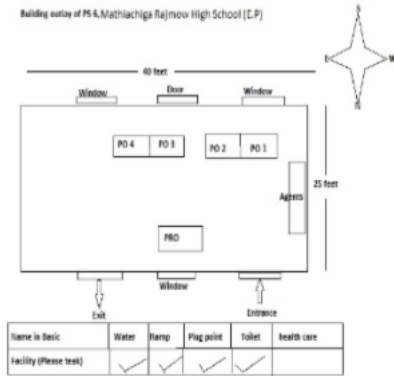

নিৰ্বাচক পঞ্জীয়ন বিষয়াৰ স্বাক্ষৰ

Nazri Naksha

Google Map View

Polling Station Building Front View

ভোটগ্ৰহন কেন্দ্ৰৰ সন্মুখৰ দৃশ্য

Cad View

Key MAP View

বিধানসভা সমষ্টিৰ নম্বৰ আৰু নাম : 97-নাজিৰা
অংশৰ নম্বৰ আৰু নাম : 1-মঠিয়াছিগা আচলা পথাৰ গাওঁ