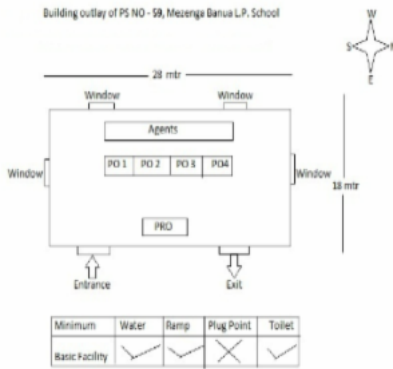

নিৰ্বাচক পঞ্জীয়ন বিষয়াৰ স্বাক্ষৰ

Nazri Naksha

Google Map View

Polling Station Building Front View

ভোটগ্ৰহন কেন্দ্ৰৰ সন্মুখৰ দৃশ্য

Cad View

Key MAP View

1 নাম : উজ্জল গগৈ পিতাৰ নাম: জগত গগৈ ঘৰ নং : ১ বয়স : 48 লিঙ্গ : পুৰুষ	MVY1588529 ফটো উপলব্ধ	2 নাম : বিউতি গগৈ পিতাৰ নাম: প্ৰদীপ গগৈ ঘৰ নং : ১ বয়স : 45 লিঙ্গ : মহিলা	MVY5834571 ফটো উপলব্ধ	3 নাম : বিজু থাপা পিতাৰ নাম: প্ৰদীপ থাপা ঘৰ নং : ১ বয়স : 44 লিঙ্গ : পুৰুষ	MVY5834560 ফটো উপলব্ধ
4 নাম : বেবী থাপা পিতাৰ নাম: প্ৰদীপ থাপা ঘৰ নং : ১ বয়স : 41 লিঙ্গ : মহিলা	MVY5834582 ফটো উপলব্ধ	5 নাম : কাকুলী থাপা স্বামীৰ নাম: বিজু থাপা ঘৰ নং : ১ বয়স : 40 লিঙ্গ : মহিলা	MVY5834593 ফটো উপলব্ধ	6 নাম : নিকু গগৈ পিতাৰ নাম: উজ্জল গগৈ ঘৰ নং : ১ বয়স : 33 লিঙ্গ : পুৰুষ	MVY0108332 ফটো উপলব্ধ
7 নাম : বাহুল গগৈ মাতৃৰ নাম: বিউতি থাপা ঘৰ নং : ১ বয়স : 31 লিঙ্গ : পুৰুষ	MVY5838211 ফটো উপলব্ধ	8 নাম : বিদিপ গগৈ থাপা পিতাৰ নাম: বিজু থাপা ঘৰ নং : 1 বয়স : 21 লিঙ্গ : পুৰুষ	MVY2464097 ফটো উপলব্ধ	9 নাম : বাধিকা মৰাণ গগৈ স্বামীৰ নাম: নিকু গগৈ ঘৰ নং : ১ বয়স : 21 লিঙ্গ : মহিলা	TOX0026112 ফটো উপলব্ধ
10 নাম : অনন্ত থাপা পিতাৰ নাম: চন্দ্ৰ থাপা ঘৰ নং : ২ বয়স : 46 লিঙ্গ : পুৰুষ	MVY5834606 ফটো উপলব্ধ	11 নাম : শিখামণি গগৈ থাপা স্বামীৰ নাম: অনন্ত থাপা ঘৰ নং : ২ বয়স : 40 লিঙ্গ : মহিলা	MVY1588541 ফটো উপলব্ধ	12 নাম : মাধৱ্য থাপা পিতাৰ নাম: অনন্ত থাপা ঘৰ নং : ২ বয়স : 19 লিঙ্গ : পুৰুষ	TOX0089482 ফটো উপলব্ধ
13 নাম : ঘনকান্ত শইকীয়া পিতাৰ নাম: জোনধৰ শইকীয়া ঘৰ নং : 8 বয়স : 63 লিঙ্গ : পুৰুষ	MVY5834617 ফটো উপলব্ধ	14 নাম : দুলামনি শইকীয়া স্বামীৰ নাম: ঘনকান্ত শইকীয়া ঘৰ নং : 8 বয়স : 55 লিঙ্গ : মহিলা	MVY5834628 ফটো উপলব্ধ	15 নাম : পাপৰী গগৈ স্বামীৰ নাম: সংটোনু গগৈ ঘৰ নং : 4 বয়স : 34 লিঙ্গ : মহিলা	MVY0252510 ফটো উপলব্ধ
16 নাম : সমীৰন শইকীয়া পিতাৰ নাম: ঘনকান্ত শইকীয়া ঘৰ নং : 8 বয়স : 32 লিঙ্গ : পুৰুষ	MVY5834639 ফটো উপলব্ধ	17 নাম : অনিল কুৰ্মী পিতাৰ নাম: ফাগু কুৰ্মী ঘৰ নং : ৫ বয়স : 40 লিঙ্গ : পুৰুষ	MVY5834651 ফটো উপলব্ধ	18 নাম : ৰূপালী কুৰ্মী স্বামীৰ নাম: চুনিল কুৰ্মী ঘৰ নং : ৫ বয়স : 39 লিঙ্গ : মহিলা	MVY5834673 ফটো উপলব্ধ
19 নাম : চম্পা কুৰ্মী পিতাৰ নাম: চুনিল কুৰ্মী ঘৰ নং : 5 বয়স : 21 লিঙ্গ : মহিলা	MVY2447944 ফটো উপলব্ধ	20 নাম : বিৰেন্দ্ৰ কুৰ্মী মাতৃৰ নাম: ৰূপালী কুৰ্মী ঘৰ নং : ৫ বয়স : 21 লিঙ্গ : পুৰুষ	TOX0111161 ফটো উপলব্ধ	21 নাম : বুদ্ধেশ্বৰ কুৰ্মী পিতাৰ নাম: মহেন্দ্ৰ কুৰ্মী ঘৰ নং : ০৬ বয়স : 50 লিঙ্গ : পুৰুষ	MVY0000026 ফটো উপলব্ধ
22 নাম : জুন কুৰ্মী স্বামীৰ নাম: বুদ্ধেশ্বৰ কুৰ্মী ঘৰ নং : ৬ বয়স : 42 লিঙ্গ : মহিলা	MVY5834708 ফটো উপলব্ধ	23 নাম : পাৰ্বতি কুৰ্মী মাতৃৰ নাম: শকুন্তলা কুৰ্মী ঘৰ নং : 6 বয়স : 28 লিঙ্গ : মহিলা	MVY0302927 ফটো উপলব্ধ	24 নাম : শকুন্তলা কুৰ্মী স্বামীৰ নাম: ৰাজেশ কুৰ্মী ঘৰ নং : ৭ বয়স : 45 লিঙ্গ : মহিলা	MVY5834742 ফটো উপলব্ধ
25 নাম : পদ্মা কুৰ্মী স্বামীৰ নাম: শ্যাম কুৰ্মী ঘৰ নং : ৭ বয়স : 43 লিঙ্গ : মহিলা	MVY0090068 ফটো উপলব্ধ	26 নাম : শ্যাম কুৰ্মী পিতাৰ নাম: জিবুবা কুৰ্মী ঘৰ নং : ৭ বয়স : 40 লিঙ্গ : পুৰুষ	MVY5834775 ফটো উপলব্ধ	27 নাম : প্ৰবীণ কুৰ্মী মাতৃৰ নাম: শকুন্তলা কুৰ্মী ঘৰ নং : 7 বয়স : 24 লিঙ্গ : পুৰুষ	MVY0303008 ফটো উপলব্ধ
28 নাম : প্ৰতাপ চন্দ্ৰ শইকীয়া পিতাৰ নাম: ডিম্বেশ্বৰ শইকীয়া ঘৰ নং : ৮ বয়স : 61 লিঙ্গ : পুৰুষ	MVY5834786 ফটো উপলব্ধ	29 নাম : সোণালী শইকীয়া স্বামীৰ নাম: প্ৰতাপ শইকীয়া ঘৰ নং : ৮ বয়স : 53 লিঙ্গ : মহিলা	MVY5834797 ফটো উপলব্ধ	30 নাম : জোনমনি হাজৰিকা স্বামীৰ নাম: সমীৰণ শইকীয়া ঘৰ নং : ৮ বয়স : 30 লিঙ্গ : মহিলা	TOX0030957 ফটো উপলব্ধ