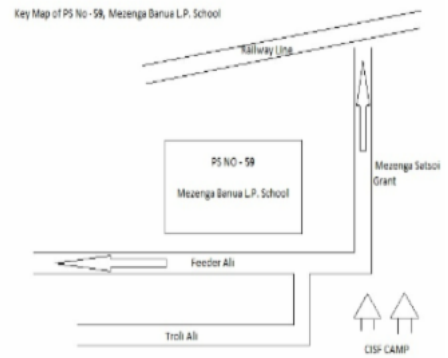

নিৰ্বাচক পঞ্জীয়ন বিষয়াৰ স্বাক্ষৰ

Nazri Naksha

Google Map View

Polling Station Building Front View

ভোটগ্ৰহন কেন্দ্ৰৰ সন্মুখৰ দৃশ্য

Cad View

Key MAP View

1 নাম : উজ্জল গগৈ পিতাৰ নাম: জগত গগৈ ঘৰ নং : ১ বয়স : 48 লিঙ্গ : পুৰুষ	MVY1588529 ফটো উপলব্ধ	2 নাম : বিউতি গগৈ পিতাৰ নাম: প্ৰদীপ গগৈ ঘৰ নং : ১ বয়স : 45 লিঙ্গ : মহিলা	MVY5834571 ফটো উপলব্ধ	3 নাম : বিজু থাপা পিতাৰ নাম: প্ৰদীপ থাপা ঘৰ নং : ১ বয়স : 44 লিঙ্গ : পুৰুষ	MVY5834560 ফটো উপলব্ধ
4 নাম : বেবী থাপা পিতাৰ নাম: প্ৰদীপ থাপা ঘৰ নং : ১ বয়স : 41 লিঙ্গ : মহিলা	MVY5834582 ফটো উপলব্ধ	5 নাম : কাকুলী থাপা স্বামীৰ নাম: বিজু থাপা ঘৰ নং : ১ বয়স : 40 লিঙ্গ : মহিলা	MVY5834593 ফটো উপলব্ধ	6 নাম : নিকু গগৈ পিতাৰ নাম: উজ্জল গগৈ ঘৰ নং : ১ বয়স : 33 লিঙ্গ : পুৰুষ	MVY0108332 ফটো উপলব্ধ
7 নাম : বাহুল গগৈ মাতৃৰ নাম: বিউতি থাপা ঘৰ নং : ১ বয়স : 31 লিঙ্গ : পুৰুষ	MVY5838211 ফটো উপলব্ধ	8 নাম : বিদিপ গগৈ থাপা পিতাৰ নাম: বিজু থাপা ঘৰ নং : 1 বয়স : 21 লিঙ্গ : পুৰুষ	MVY2464097 ফটো উপলব্ধ	9 নাম : বাধিকা মৰাণ গগৈ স্বামীৰ নাম: নিকু গগৈ ঘৰ নং : ১ বয়স : 21 লিঙ্গ : মহিলা	TOX0026112 ফটো উপলব্ধ
10 নাম : অনন্ত থাপা পিতাৰ নাম: চন্দ্ৰ থাপা ঘৰ নং : ২ বয়স : 46 লিঙ্গ : পুৰুষ	MVY5834606 ফটো উপলব্ধ	11 নাম : শিখামণি গগৈ থাপা স্বামীৰ নাম: অনন্ত থাপা ঘৰ নং : ২ বয়স : 40 লিঙ্গ : মহিলা	MVY1588541 ফটো উপলব্ধ	12 নাম : মাধৱ্য থাপা পিতাৰ নাম: অনন্ত থাপা ঘৰ নং : ২ বয়স : 19 লিঙ্গ : পুৰুষ	TOX0089482 ফটো উপলব্ধ
13 নাম : ঘনকান্ত শইকীয়া পিতাৰ নাম: জোনধৰ শইকীয়া ঘৰ নং : 8 বয়স : 63 লিঙ্গ : পুৰুষ	MVY5834617 ফটো উপলব্ধ	14 নাম : দুলামনি শইকীয়া স্বামীৰ নাম: ঘনকান্ত শইকীয়া ঘৰ নং : 8 বয়স : 55 লিঙ্গ : মহিলা	MVY5834628 ফটো উপলব্ধ	15 নাম : পাপৰী গগৈ স্বামীৰ নাম: সংটোনু গগৈ ঘৰ নং : 4 বয়স : 34 লিঙ্গ : মহিলা	MVY0252510 ফটো উপলব্ধ
16 নাম : সমীৰন শইকীয়া পিতাৰ নাম: ঘনকান্ত শইকীয়া ঘৰ নং : 8 বয়স : 32 লিঙ্গ : পুৰুষ	MVY5834639 ফটো উপলব্ধ	17 নাম : অনিল কুৰ্মী পিতাৰ নাম: ফাগু কুৰ্মী ঘৰ নং : ৫ বয়স : 40 লিঙ্গ : পুৰুষ	MVY5834651 ফটো উপলব্ধ	18 নাম : ৰূপালী কুৰ্মী স্বামীৰ নাম: চুনিল কুৰ্মী ঘৰ নং : ৫ বয়স : 39 লিঙ্গ : মহিলা	MVY5834673 ফটো উপলব্ধ
19 নাম : চম্পা কুৰ্মী পিতাৰ নাম: চুনিল কুৰ্মী ঘৰ নং : 5 বয়স : 21 লিঙ্গ : মহিলা	MVY2447944 ফটো উপলব্ধ	20 নাম : বিৰেন্দ্ৰ কুৰ্মী মাতৃৰ নাম: ৰূপালী কুৰ্মী ঘৰ নং : ৫ বয়স : 21 লিঙ্গ : পুৰুষ	TOX0111161 ফটো উপলব্ধ	21 নাম : বুদ্ধেশ্বৰ কুৰ্মী পিতাৰ নাম: মহেন্দ্ৰ কুৰ্মী ঘৰ নং : ০৬ বয়স : 50 লিঙ্গ : পুৰুষ	MVY0000026 ফটো উপলব্ধ
22 নাম : জুন কুৰ্মী স্বামীৰ নাম: বুদ্ধেশ্বৰ কুৰ্মী ঘৰ নং : ৬ বয়স : 42 লিঙ্গ : মহিলা	MVY5834708 ফটো উপলব্ধ	23 নাম : পাৰ্বতি কুৰ্মী মাতৃৰ নাম: শকুন্তলা কুৰ্মী ঘৰ নং : 6 বয়স : 28 লিঙ্গ : মহিলা	MVY0302927 ফটো উপলব্ধ	24 নাম : শকুন্তলা কুৰ্মী স্বামীৰ নাম: ৰাজেশ কুৰ্মী ঘৰ নং : ৭ বয়স : 45 লিঙ্গ : মহিলা	MVY5834742 ফটো উপলব্ধ
25 নাম : পদ্মা কুৰ্মী স্বামীৰ নাম: শ্যাম কুৰ্মী ঘৰ নং : ৭ বয়স : 43 লিঙ্গ : মহিলা	MVY0090068 ফটো উপলব্ধ	26 নাম : শ্যাম কুৰ্মী পিতাৰ নাম: জিবুবা কুৰ্মী ঘৰ নং : ৭ বয়স : 40 লিঙ্গ : পুৰুষ	MVY5834775 ফটো উপলব্ধ	27 নাম : প্ৰবীণ কুৰ্মী মাতৃৰ নাম: শকুন্তলা কুৰ্মী ঘৰ নং : 7 বয়স : 24 লিঙ্গ : পুৰুষ	MVY0303008 ফটো উপলব্ধ
28 নাম : প্ৰতাপ চন্দ্ৰ শইকীয়া পিতাৰ নাম: ডিম্বেশ্বৰ শইকীয়া ঘৰ নং : ৮ বয়স : 61 লিঙ্গ : পুৰুষ	MVY5834786 ফটো উপলব্ধ	29 নাম : সোণালী শইকীয়া স্বামীৰ নাম: প্ৰতাপ শইকীয়া ঘৰ নং : ৮ বয়স : 53 লিঙ্গ : মহিলা	MVY5834797 ফটো উপলব্ধ	30 নাম : জোনমনি হাজৰিকা স্বামীৰ নাম: সমীৰণ শইকীয়া ঘৰ নং : ৮ বয়স : 30 লিঙ্গ : মহিলা	TOX0030957 ফটো উপলব্ধ