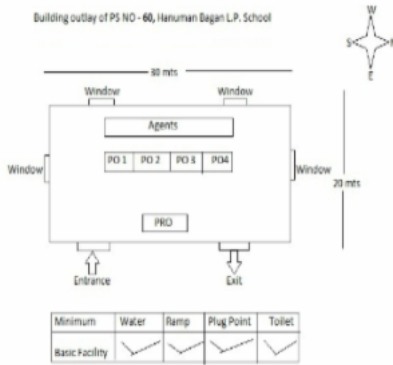

নিৰ্বাচক পঞ্জীয়ন বিষয়াৰ স্বাক্ষৰ

Nazri Naksha

Google Map View

Polling Station Building Front View

ভোটগ্ৰহন কেন্দ্ৰৰ সন্মুখৰ দৃশ্য

Cad View

Key MAP View

<p>S 1 MVY5945073</p> <p>নাম : নিহা গোচাই স্বামীৰ নাম : দীপ্ত গোচাই ঘৰ নং : 33 বয়স : 33 লিঙ্গ : মহিলা</p> <p>ফটো উপলব্ধ</p>	<p>2 MVY1160498</p> <p>নাম : সিম্মা গোচাই স্বামীৰ নাম : অজয় গোচাই ঘৰ নং : 5 বয়স : 23 লিঙ্গ : মহিলা</p> <p>ফটো উপলব্ধ</p>	<p>3 GPK0356352</p> <p>নাম : জিতেন কেঁওট পিতাৰ নাম : নিমাই কেঁওট ঘৰ নং : 10 বয়স : 28 লিঙ্গ : পুৰুষ</p> <p>ফটো উপলব্ধ</p>
<p>4 MVY0455808</p> <p>নাম : গীতা তাঁতি স্বামীৰ নাম : নৰেন তাঁতি ঘৰ নং : 13 বয়স : 55 লিঙ্গ : মহিলা</p> <p>ফটো উপলব্ধ</p>	<p>5 MVY1124395</p> <p>নাম : নৰেন তাঁতি অন্যান্য : শিবা তাঁতি ঘৰ নং : 13 বয়স : 39 লিঙ্গ : পুৰুষ</p> <p>ফটো উপলব্ধ</p>	<p>6 MVY0505883</p> <p>নাম : পূজা তাঁতি স্বামীৰ নাম : শিবা তাঁতি ঘৰ নং : 13 বয়স : 25 লিঙ্গ : মহিলা</p> <p>ফটো উপলব্ধ</p>
<p>7 MVY2454247</p> <p>নাম : অঞ্জলী নায়ক স্বামীৰ নাম : বিবশ নায়ক ঘৰ নং : 22 বয়স : 26 লিঙ্গ : মহিলা</p> <p>ফটো উপলব্ধ</p>	<p>8 MVY2458552</p> <p>নাম : বিবশ নায়ক পিতাৰ নাম : শুক্ৰ নায়ক ঘৰ নং : 22 বয়স : 26 লিঙ্গ : পুৰুষ</p> <p>ফটো উপলব্ধ</p>	<p>9 MVY2454213</p> <p>নাম : অজয় চাহ পিতাৰ নাম : ৰাজু চাহ ঘৰ নং : 23 বয়স : 24 লিঙ্গ : পুৰুষ</p> <p>ফটো উপলব্ধ</p>
<p>10 MVY2454239</p> <p>নাম : বিজয় চাহ পিতাৰ নাম : ৰাজু চাহ ঘৰ নং : 32 বয়স : 22 লিঙ্গ : পুৰুষ</p> <p>ফটো উপলব্ধ</p>	<p>11 MVY0461350</p> <p>নাম : দেবজিত মেচ পিতাৰ নাম : অতুল মেচ ঘৰ নং : 33 বয়স : 25 লিঙ্গ : পুৰুষ</p> <p>ফটো উপলব্ধ</p>	<p>12 TOX0053215</p> <p>নাম : মৰমী উৰাং স্বামীৰ নাম : আৰবিন উৰাং ঘৰ নং : 33 বয়স : 25 লিঙ্গ : মহিলা</p> <p>ফটো উপলব্ধ</p>
<p>13 MVY2454254</p> <p>নাম : ৰাহুল মিত্ৰা পিতাৰ নাম : বিষ্ণু মিত্ৰা ঘৰ নং : 44 বয়স : 22 লিঙ্গ : পুৰুষ</p> <p>ফটো উপলব্ধ</p>	<p>14 TOX0074609</p> <p>নাম : প্ৰভাত তাঁতি পিতাৰ নাম : সুনীল তাঁতি ঘৰ নং : 45 বয়স : 20 লিঙ্গ : পুৰুষ</p> <p>ফটো উপলব্ধ</p>	<p>15 TOX0069799</p> <p>নাম : বহাগী গোচাই স্বামীৰ নাম : সঞ্জীৱ গোচাই ঘৰ নং : 55 বয়স : 34 লিঙ্গ : মহিলা</p> <p>ফটো উপলব্ধ</p>
<p>16 MVY0316935</p> <p>নাম : অনীতা বাউৰী স্বামীৰ নাম : দিপেন বাউৰী ঘৰ নং : 58 বয়স : 27 লিঙ্গ : মহিলা</p> <p>ফটো উপলব্ধ</p>	<p>17 MVY0413328</p> <p>নাম : পটল মাহালী মাতৃৰ নাম : দেবন্তী মাহালী ঘৰ নং : 61 বয়স : 32 লিঙ্গ : পুৰুষ</p> <p>ফটো উপলব্ধ</p>	<p>18 MVY0280818</p> <p>নাম : মঞ্জু মানকী পিতাৰ নাম : দশৰথ কুৰ্মী ঘৰ নং : ৭৭ বয়স : 41 লিঙ্গ : মহিলা</p> <p>ফটো উপলব্ধ</p>
<p>19 MVY0436253</p> <p>নাম : দীপশিখা বৰা স্বামীৰ নাম : বিপ্লব বৰা ঘৰ নং : 85 বয়স : 27 লিঙ্গ : মহিলা</p> <p>ফটো উপলব্ধ</p>	<p>20 MVY0429027</p> <p>নাম : বিপাশা বৰা পিতাৰ নাম : চন্দন বৰা ঘৰ নং : 102 বয়স : 22 লিঙ্গ : মহিলা</p> <p>ফটো উপলব্ধ</p>	<p>21 MVY1113950</p> <p>নাম : পল্লবি গগৈ মাতৃৰ নাম : মাখনী গগৈ ঘৰ নং : 104 বয়স : 23 লিঙ্গ : মহিলা</p> <p>ফটো উপলব্ধ</p>
<p>22 MVY5934601</p> <p>নাম : চেলিনা বেগম স্বামীৰ নাম : মনচুৰ আলি ঘৰ নং : 10৮ বয়স : 50 লিঙ্গ : মহিলা</p> <p>ফটো উপলব্ধ</p>	<p>23 MVY0502153</p> <p>নাম : সোনমনি সন্দিকৈ বৰা স্বামীৰ নাম : অবিনাশ বৰা ঘৰ নং : 10৮ বয়স : 26 লিঙ্গ : মহিলা</p> <p>ফটো উপলব্ধ</p>	<p>24 MVY5934623</p> <p>নাম : মোনাফ আলি পিতাৰ নাম : জোনাব আলি ঘৰ নং : 10৯ বয়স : 65 লিঙ্গ : পুৰুষ</p> <p>ফটো উপলব্ধ</p>
<p>25 MVY5934656</p> <p>নাম : মাকন বেগম স্বামীৰ নাম : চামছেৰ আলি ঘৰ নং : 110 বয়স : 46 লিঙ্গ : মহিলা</p> <p>ফটো উপলব্ধ</p>	<p>S 26 MVY5945197</p> <p>নাম : ৰৌজি বেগম পিতাৰ নাম : চমচেন আলি ঘৰ নং : 110 বয়স : 30 লিঙ্গ : মহিলা</p> <p>ফটো উপলব্ধ</p>	<p>27 MVY5934690</p> <p>নাম : নিয়ামত আলি পিতাৰ নাম : জোনাব আলি ঘৰ নং : 110ক বয়স : 45 লিঙ্গ : পুৰুষ</p> <p>ফটো উপলব্ধ</p>
<p>28 MVY5934703</p> <p>নাম : বেহেনা বেগম স্বামীৰ নাম : নিয়ামত আলি ঘৰ নং : 110ক বয়স : 44 লিঙ্গ : মহিলা</p> <p>ফটো উপলব্ধ</p>	<p>29 MVY5934736</p> <p>নাম : মালা বৰগোঁহাই স্বামীৰ নাম : সিদ্ধেশ্বৰ বৰগোঁহাই ঘৰ নং : 111 বয়স : 65 লিঙ্গ : মহিলা</p> <p>ফটো উপলব্ধ</p>	<p>30 MVY5934747</p> <p>নাম : দুৰ্লভ বৰগোঁহাই পিতাৰ নাম : সিদ্ধেশ্বৰ বৰগোঁহাই ঘৰ নং : 111 বয়স : 43 লিঙ্গ : পুৰুষ</p> <p>ফটো উপলব্ধ</p>