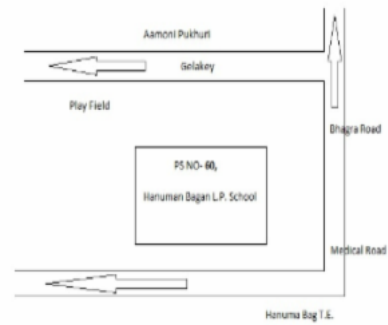

নিৰ্বাচক পঞ্জীয়ন বিষয়াৰ স্বাক্ষৰ

Nazri Naksha

Google Map View

Polling Station Building Front View

ভোটগ্ৰহন কেন্দ্ৰৰ সন্মুখৰ দৃশ্য

Cad View

Key MAP View

<p>S 1 MVY5945073</p> <p>নাম : নিহা গোচাই স্বামীৰ নাম : দীপ্ত গোচাই ঘৰ নং : 33 বয়স : 33 লিঙ্গ : মহিলা</p> <p>ফটো উপলব্ধ</p>	<p>2 MVY1160498</p> <p>নাম : সিম্মা গোচাই স্বামীৰ নাম : অজয় গোচাই ঘৰ নং : 5 বয়স : 23 লিঙ্গ : মহিলা</p> <p>ফটো উপলব্ধ</p>	<p>3 GPK0356352</p> <p>নাম : জিতেন কেঁওট পিতাৰ নাম : নিমাই কেঁওট ঘৰ নং : 10 বয়স : 28 লিঙ্গ : পুৰুষ</p> <p>ফটো উপলব্ধ</p>
<p>4 MVY0455808</p> <p>নাম : গীতা তাঁতি স্বামীৰ নাম : নৰেন তাঁতি ঘৰ নং : 13 বয়স : 55 লিঙ্গ : মহিলা</p> <p>ফটো উপলব্ধ</p>	<p>5 MVY1124395</p> <p>নাম : নৰেন তাঁতি অন্যান্য : শিবা তাঁতি ঘৰ নং : 13 বয়স : 39 লিঙ্গ : পুৰুষ</p> <p>ফটো উপলব্ধ</p>	<p>6 MVY0505883</p> <p>নাম : পূজা তাঁতি স্বামীৰ নাম : শিবা তাঁতি ঘৰ নং : 13 বয়স : 25 লিঙ্গ : মহিলা</p> <p>ফটো উপলব্ধ</p>
<p>7 MVY2454247</p> <p>নাম : অঞ্জলী নায়ক স্বামীৰ নাম : বিবশ নায়ক ঘৰ নং : 22 বয়স : 26 লিঙ্গ : মহিলা</p> <p>ফটো উপলব্ধ</p>	<p>8 MVY2458552</p> <p>নাম : বিবশ নায়ক পিতাৰ নাম : শুক্ৰ নায়ক ঘৰ নং : 22 বয়স : 26 লিঙ্গ : পুৰুষ</p> <p>ফটো উপলব্ধ</p>	<p>9 MVY2454213</p> <p>নাম : অজয় চাহ পিতাৰ নাম : ৰাজু চাহ ঘৰ নং : 23 বয়স : 24 লিঙ্গ : পুৰুষ</p> <p>ফটো উপলব্ধ</p>
<p>10 MVY2454239</p> <p>নাম : বিজয় চাহ পিতাৰ নাম : ৰাজু চাহ ঘৰ নং : 32 বয়স : 22 লিঙ্গ : পুৰুষ</p> <p>ফটো উপলব্ধ</p>	<p>11 MVY0461350</p> <p>নাম : দেবজিত মেচ পিতাৰ নাম : অতুল মেচ ঘৰ নং : 33 বয়স : 25 লিঙ্গ : পুৰুষ</p> <p>ফটো উপলব্ধ</p>	<p>12 TOX0053215</p> <p>নাম : মৰমী উৰাং স্বামীৰ নাম : আৰবিন উৰাং ঘৰ নং : 33 বয়স : 25 লিঙ্গ : মহিলা</p> <p>ফটো উপলব্ধ</p>
<p>13 MVY2454254</p> <p>নাম : ৰাহুল মিত্ৰা পিতাৰ নাম : বিষ্ণু মিত্ৰা ঘৰ নং : 44 বয়স : 22 লিঙ্গ : পুৰুষ</p> <p>ফটো উপলব্ধ</p>	<p>14 TOX0074609</p> <p>নাম : প্ৰভাত তাঁতি পিতাৰ নাম : সুনীল তাঁতি ঘৰ নং : 45 বয়স : 20 লিঙ্গ : পুৰুষ</p> <p>ফটো উপলব্ধ</p>	<p>15 TOX0069799</p> <p>নাম : বহাগী গোচাই স্বামীৰ নাম : সঞ্জীৱ গোচাই ঘৰ নং : 55 বয়স : 34 লিঙ্গ : মহিলা</p> <p>ফটো উপলব্ধ</p>
<p>16 MVY0316935</p> <p>নাম : অনীতা বাউৰী স্বামীৰ নাম : দিপেন বাউৰী ঘৰ নং : 58 বয়স : 27 লিঙ্গ : মহিলা</p> <p>ফটো উপলব্ধ</p>	<p>17 MVY0413328</p> <p>নাম : পটল মাহালী মাতৃৰ নাম : দেবন্তী মাহালী ঘৰ নং : 61 বয়স : 32 লিঙ্গ : পুৰুষ</p> <p>ফটো উপলব্ধ</p>	<p>18 MVY0280818</p> <p>নাম : মঞ্জু মানকী পিতাৰ নাম : দশৰথ কুৰ্মী ঘৰ নং : ৭৭ বয়স : 41 লিঙ্গ : মহিলা</p> <p>ফটো উপলব্ধ</p>
<p>19 MVY0436253</p> <p>নাম : দীপশিখা বৰা স্বামীৰ নাম : বিপ্লব বৰা ঘৰ নং : 85 বয়স : 27 লিঙ্গ : মহিলা</p> <p>ফটো উপলব্ধ</p>	<p>20 MVY0429027</p> <p>নাম : বিপাশা বৰা পিতাৰ নাম : চন্দন বৰা ঘৰ নং : 102 বয়স : 22 লিঙ্গ : মহিলা</p> <p>ফটো উপলব্ধ</p>	<p>21 MVY1113950</p> <p>নাম : পল্লবি গগৈ মাতৃৰ নাম : মাখনী গগৈ ঘৰ নং : 104 বয়স : 23 লিঙ্গ : মহিলা</p> <p>ফটো উপলব্ধ</p>
<p>22 MVY5934601</p> <p>নাম : চেলিনা বেগম স্বামীৰ নাম : মনচুৰ আলি ঘৰ নং : 10৮ বয়স : 50 লিঙ্গ : মহিলা</p> <p>ফটো উপলব্ধ</p>	<p>23 MVY0502153</p> <p>নাম : সোনমনি সন্দিকৈ বৰা স্বামীৰ নাম : অবিনাশ বৰা ঘৰ নং : 10৮ বয়স : 26 লিঙ্গ : মহিলা</p> <p>ফটো উপলব্ধ</p>	<p>24 MVY5934623</p> <p>নাম : মোনাফ আলি পিতাৰ নাম : জোনাব আলি ঘৰ নং : 10৯ বয়স : 65 লিঙ্গ : পুৰুষ</p> <p>ফটো উপলব্ধ</p>
<p>25 MVY5934656</p> <p>নাম : মাকন বেগম স্বামীৰ নাম : চামছেৰ আলি ঘৰ নং : 110 বয়স : 46 লিঙ্গ : মহিলা</p> <p>ফটো উপলব্ধ</p>	<p>S 26 MVY5945197</p> <p>নাম : ৰৌজি বেগম পিতাৰ নাম : চমচেন আলি ঘৰ নং : 110 বয়স : 30 লিঙ্গ : মহিলা</p> <p>ফটো উপলব্ধ</p>	<p>27 MVY5934690</p> <p>নাম : নিয়ামত আলি পিতাৰ নাম : জোনাব আলি ঘৰ নং : 110ক বয়স : 45 লিঙ্গ : পুৰুষ</p> <p>ফটো উপলব্ধ</p>
<p>28 MVY5934703</p> <p>নাম : বেহেনা বেগম স্বামীৰ নাম : নিয়ামত আলি ঘৰ নং : 110ক বয়স : 44 লিঙ্গ : মহিলা</p> <p>ফটো উপলব্ধ</p>	<p>29 MVY5934736</p> <p>নাম : মালা বৰগোঁহাই স্বামীৰ নাম : সিদ্ধেশ্বৰ বৰগোঁহাই ঘৰ নং : 111 বয়স : 65 লিঙ্গ : মহিলা</p> <p>ফটো উপলব্ধ</p>	<p>30 MVY5934747</p> <p>নাম : দুৰ্লভ বৰগোঁহাই পিতাৰ নাম : সিদ্ধেশ্বৰ বৰগোঁহাই ঘৰ নং : 111 বয়স : 43 লিঙ্গ : পুৰুষ</p> <p>ফটো উপলব্ধ</p>