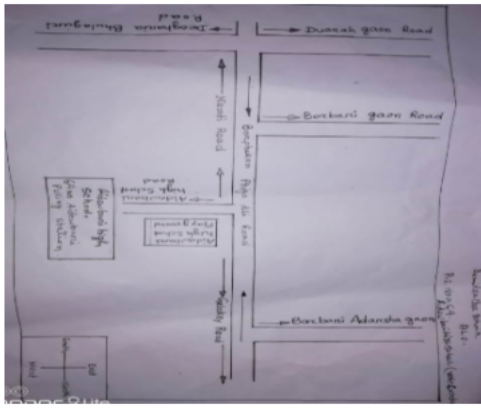

Nazri Naksha