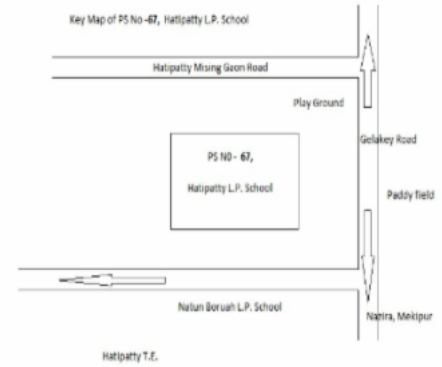

Key MAP View