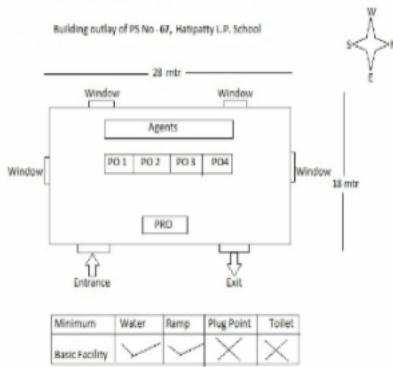

নিৰ্বাচক পঞ্জীয়ন বিষয়াৰ স্বাক্ষৰ

Nazri Naksha

Google Map View

Polling Station Building Front View

ভোটগ্রহন কেন্দ্ৰৰ সন্মুখৰ দৃশ্য

Cad View

Key MAP View

1 নাম : গীতা হাড়ী স্বামীৰ নাম: নকুল হাড়ী ঘৰ নং : ২ বয়স : 65 লিঙ্গ : মহিলা	MVY6534583 ফটো উপলব্ধ	2 নাম : বিনোদ লাইক মাতৃৰ নাম: চমাৰী লাইক ঘৰ নং : ৩ বয়স : 44 লিঙ্গ : পুৰুষ	MVY6534607 ফটো উপলব্ধ	3 নাম : ভনি লাইক পিতাৰ নাম: বিনোদ লাইক ঘৰ নং : 3 বয়স : 32 লিঙ্গ : মহিলা	MVY0506287 ফটো উপলব্ধ
4 নাম : পাপু লাইক পিতাৰ নাম: বিনুদ লাইক ঘৰ নং : 3 বয়স : 29 লিঙ্গ : পুৰুষ	MVY0506253 ফটো উপলব্ধ	5 নাম : অনজনা দুচাদ পিতাৰ নাম: বুধুৱা দুচাদ ঘৰ নং : 4 বয়স : 39 লিঙ্গ : মহিলা	MVY0262030 ফটো উপলব্ধ	6 নাম : ফিৰুজ আলি মাতৃৰ নাম: হাচিনা বেগম ঘৰ নং : ৫ বয়স : 46 লিঙ্গ : পুৰুষ	MVY0237297 ফটো উপলব্ধ
7 নাম : বাহেনা বেগম মাতৃৰ নাম: হাচিনা বেগম ঘৰ নং : ৫ বয়স : 42 লিঙ্গ : মহিলা	MVY6534674 ফটো উপলব্ধ	8 নাম : জুলেখা বেগম স্বামীৰ নাম: ফিৰুজ আলি ঘৰ নং : 5 বয়স : 37 লিঙ্গ : মহিলা	MVY0285932 ফটো উপলব্ধ	9 নাম : বিহু লাইক পিতাৰ নাম: বৰুৱা চৰদাৰ লাইক ঘৰ নং : ৬ বয়স : 60 লিঙ্গ : পুৰুষ	MVY6534685 ফটো উপলব্ধ
10 নাম : সিবোডা গোৱালা স্বামীৰ নাম: চুনটু গোৱালা ঘৰ নং : 7 বয়স : 22 লিঙ্গ : মহিলা	TOX0134288 ফটো উপলব্ধ	11 নাম : চুস্তো গোৱালা পিতাৰ নাম: বাৰেন গোৱালা ঘৰ নং : 7 বয়স : 21 লিঙ্গ : পুৰুষ	TOX0116384 ফটো উপলব্ধ	12 নাম : দোস্তা লাইক স্বামীৰ নাম: বাৰ্জেন লাইক ঘৰ নং : ৮ বয়স : 52 লিঙ্গ : মহিলা	MVY6534721 ফটো উপলব্ধ
13 নাম : অজয় কৰ্মকাৰ পিতাৰ নাম: সঞ্জয় কৰ্মকাৰ ঘৰ নং : ৯ বয়স : 55 লিঙ্গ : পুৰুষ	MVY6534732 ফটো উপলব্ধ	14 নাম : বীনা কৰ্মকাৰ স্বামীৰ নাম: অজয় কৰ্মকাৰ ঘৰ নং : ৯ বয়স : 52 লিঙ্গ : মহিলা	MVY6534743 ফটো উপলব্ধ	15 নাম : ভীম কৰ্মকাৰ পিতাৰ নাম: অজয় কৰ্মকাৰ ঘৰ নং : 9 বয়স : 21 লিঙ্গ : পুৰুষ	TOX0115782 ফটো উপলব্ধ
16 নাম : গীতা ৰবিদাস স্বামীৰ নাম: বিশাল ৰবিদাস ঘৰ নং : 10 বয়স : 34 লিঙ্গ : মহিলা	MVY0416586 ফটো উপলব্ধ	17 নাম : দিপালী লাইক স্বামীৰ নাম: মাৰিচ লাইক ঘৰ নং : 11 বয়স : 53 লিঙ্গ : মহিলা	MVY6534787 ফটো উপলব্ধ	18 নাম : প্ৰীতি লাইক স্বামীৰ নাম: চুটু লাইক ঘৰ নং : 12 বয়স : 42 লিঙ্গ : মহিলা	TOX0129106 ফটো উপলব্ধ
19 নাম : চুট চৰৰ পিতাৰ নাম: ডালিম চৰৰ ঘৰ নং : 12 বয়স : 38 লিঙ্গ : পুৰুষ	MVY1593517 ফটো উপলব্ধ	20 নাম : বেহুলা চৰৰ স্বামীৰ নাম: প্ৰিয়ন চৰৰ ঘৰ নং : 13 বয়স : 55 লিঙ্গ : মহিলা	MVY6534823 ফটো উপলব্ধ	21 নাম : পৰ্বাতী মাঝি স্বামীৰ নাম: দুৰ্গা মাঝি ঘৰ নং : 18 বয়স : 65 লিঙ্গ : মহিলা	MVY6534834 ফটো উপলব্ধ
22 নাম : সুভাচ লাইক পিতাৰ নাম: খেদো লাইক ঘৰ নং : 1৫ বয়স : 55 লিঙ্গ : পুৰুষ	MVY6534845 ফটো উপলব্ধ	23 নাম : মালা লাইক স্বামীৰ নাম: সুভাচ লাইক ঘৰ নং : 1৫ বয়স : 50 লিঙ্গ : মহিলা	MVY6534856 ফটো উপলব্ধ	24 নাম : পদোশ্বৰ লাইক পিতাৰ নাম: গুজু কাণ্ডিক লাইক ঘৰ নং : 1৬ বয়স : 55 লিঙ্গ : পুৰুষ	MVY6534867 ফটো উপলব্ধ
25 নাম : সবিতা লাইক স্বামীৰ নাম: পদোশ্বৰ লাইক ঘৰ নং : 1৬ বয়স : 54 লিঙ্গ : মহিলা	MVY6534878 ফটো উপলব্ধ	26 নাম : দিপালী লাইক স্বামীৰ নাম: চুৰুজ লাইক ঘৰ নং : 16 বয়স : 22 লিঙ্গ : মহিলা	TOX0084988 ফটো উপলব্ধ	27 নাম : চুকু লাইক পিতাৰ নাম: বিটা লাইক ঘৰ নং : 17 বয়স : 25 লিঙ্গ : পুৰুষ	MVY0272971 ফটো উপলব্ধ
28 নাম : চামাৰু লাইক পিতাৰ নাম: প্ৰহ্লাদ লাইক ঘৰ নং : 1৮ বয়স : 60 লিঙ্গ : পুৰুষ	MVY6534903 ফটো উপলব্ধ	29 নাম : দুৰ্গামনি লাইক স্বামীৰ নাম: চামাৰু লাইক ঘৰ নং : 1৮ বয়স : 55 লিঙ্গ : মহিলা	MVY6534914 ফটো উপলব্ধ	30 নাম : সুমিত্ৰা লাইক স্বামীৰ নাম: ৰমেন লাইক ঘৰ নং : 20 বয়স : 53 লিঙ্গ : মহিলা	MVY6534958 ফটো উপলব্ধ