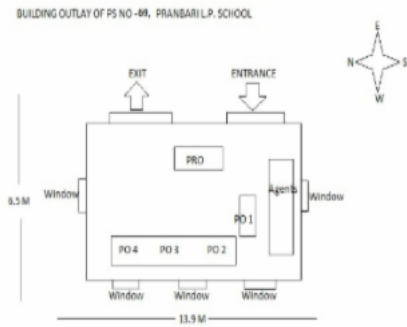

নিৰ্বাচক পঞ্জীয়ন বিষয়াৰ স্বাক্ষৰ

Nazri Naksha

Google Map View

Polling Station Building Front View

ভোটগ্ৰহন কেন্দ্ৰৰ সন্মুখৰ দৃশ্য

Cad View

Key MAP View

1 নাম : পিংকী চেত্ৰী স্বামীৰ নাম : কোন্দন চেত্ৰী ঘৰ নং : 165 বয়স : 34 লিঙ্গ : মহিলা	MVY6539442 ফটো উপলব্ধ	2 নাম : মণি ভূঞা স্বামীৰ নাম : অজয় ভূঞা ঘৰ নং : 186 বয়স : 31 লিঙ্গ : মহিলা	MVY0464917 ফটো উপলব্ধ	E 3 নাম : অজয় ভূঞা পিতাৰ নাম : বিজয় ভূঞা ঘৰ নং : 186 বয়স : 23 লিঙ্গ : পুৰুষ	MVY0336735 ফটো উপলব্ধ
4 নাম : কৰণ কাহাৰ পিতাৰ নাম : কৃষ্ণ কাহাৰ ঘৰ নং : 300 বয়স : 25 লিঙ্গ : পুৰুষ	TOX0133660 ফটো উপলব্ধ	5 নাম : সুনীল লাইক পিতাৰ নাম : তুলসী লাইক ঘৰ নং : 308ক বয়স : 26 লিঙ্গ : পুৰুষ	MVY1147735 ফটো উপলব্ধ	6 নাম : ভানু লাইক মাঝি পিতাৰ নাম : চমত মাঝি ঘৰ নং : 310 বয়স : 28 লিঙ্গ : মহিলা	MVY0504159 ফটো উপলব্ধ
7 নাম : মণি লাইক স্বামীৰ নাম : কালিয়া লাইক ঘৰ নং : 310ক বয়স : 28 লিঙ্গ : মহিলা	MVY0328831 ফটো উপলব্ধ	8 নাম : বচন্তী কৰ্মকাৰ স্বামীৰ নাম : দিপক কৰ্মকাৰ ঘৰ নং : 318 বয়স : 43 লিঙ্গ : মহিলা	MVY0459545 ফটো উপলব্ধ	9 নাম : শিৱানী লাইক কাহাৰ স্বামীৰ নাম : সুৰজ সিং কাহাৰ ঘৰ নং : 319 বয়স : 28 লিঙ্গ : মহিলা	MVY0245035 ফটো উপলব্ধ
10 নাম : শৰ্মা কাহাৰ পিতাৰ নাম : ঘৰণ কাহাৰ ঘৰ নং : 320 বয়স : 50 লিঙ্গ : পুৰুষ	MVY0061127 ফটো উপলব্ধ	11 নাম : ববিতা লাইক কাহাৰ স্বামীৰ নাম : গোবিন্দা কাহাৰ ঘৰ নং : 320 বয়স : 32 লিঙ্গ : মহিলা	MVY0245555 ফটো উপলব্ধ	12 নাম : ৰোপনী কাহাৰ স্বামীৰ নাম : দেৱাৰু কাহাৰ ঘৰ নং : 320 বয়স : 30 লিঙ্গ : মহিলা	MVY0061226 ফটো উপলব্ধ
13 নাম : পৰবি লাইক পিতাৰ নাম : মনোজ লাইক ঘৰ নং : 325 বয়স : 40 লিঙ্গ : মহিলা	MVY6635047 ফটো উপলব্ধ	14 নাম : আৰতী হাতীমৰীয়া স্বামীৰ নাম : যুগল বৰুৱা ঘৰ নং : 328 বয়স : 50 লিঙ্গ : মহিলা	MVY8439654 ফটো উপলব্ধ	# 15 নাম : যুগমায়া বড়া বৰুৱা স্বামীৰ নাম : গুন বৰুৱা ঘৰ নং : 328 বয়স : 25 লিঙ্গ : মহিলা	MVY0401695 ফটো উপলব্ধ
16 নাম : গুন বৰুৱা পিতাৰ নাম : যুগল বৰুৱা ঘৰ নং : 328 বয়স : 25 লিঙ্গ : পুৰুষ	MVY0232421 ফটো উপলব্ধ	17 নাম : মাইনী মুন্ডা স্বামীৰ নাম : ধন মুন্ডা ঘৰ নং : 332 বয়স : 28 লিঙ্গ : মহিলা	MVY0401562 ফটো উপলব্ধ	18 নাম : চুবন্তী উৰাং স্বামীৰ নাম : ৰুবুল উৰাং ঘৰ নং : 339 বয়স : 31 লিঙ্গ : মহিলা	MVY0470732 ফটো উপলব্ধ
19 নাম : হৰেন চেত্ৰী পিতাৰ নাম : ইন্দ্ৰ চেত্ৰী ঘৰ নং : 349 বয়স : 27 লিঙ্গ : পুৰুষ	MVY0262147 ফটো উপলব্ধ	20 নাম : চান্তী চেত্ৰী স্বামীৰ নাম : নবজীত চেত্ৰী ঘৰ নং : 351 বয়স : 25 লিঙ্গ : মহিলা	MVY0489955 ফটো উপলব্ধ	21 নাম : মাকন বড়া স্বামীৰ নাম : বগাধৰ গগৈ ঘৰ নং : 354ক বয়স : 65 লিঙ্গ : মহিলা	MVY0469403 ফটো উপলব্ধ
22 নাম : গীতিমণি বৰগোঁহাই বৰুৱা স্বামীৰ নাম : দিগন্ত বৰুৱা ঘৰ নং : 359 বয়স : 35 লিঙ্গ : মহিলা	MVY1603118 ফটো উপলব্ধ	23 নাম : আকলিমা বেগম পিতাৰ নাম : ডিজ আলি ঘৰ নং : 366 বয়স : 35 লিঙ্গ : মহিলা	MVY0458174 ফটো উপলব্ধ	24 নাম : আৰফিন বেগম স্বামীৰ নাম : মহঃ ইমতিয়াজ হুছেইন ঘৰ নং : 366 বয়স : 23 লিঙ্গ : মহিলা	MVY1148691 ফটো উপলব্ধ
# 25 নাম : কুলচুমা বেগম স্বামীৰ নাম : ৰবিউল ৰহমান ঘৰ নং : 373ক বয়স : 25 লিঙ্গ : মহিলা	MVY0459396 ফটো উপলব্ধ	26 নাম : মহেন্দ্ৰ গোৱালা পিতাৰ নাম : কেথ গোৱালা ঘৰ নং : 374 বয়স : 29 লিঙ্গ : পুৰুষ	MVY0067918 ফটো উপলব্ধ	27 নাম : চাজিনা বেগম স্বামীৰ নাম : মিৰাজ হাজৰিকা ঘৰ নং : 378 বয়স : 30 লিঙ্গ : মহিলা	MVY0294793 ফটো উপলব্ধ
28 নাম : জাকিৰ হুছেইন পিতাৰ নাম : হাফিজ খান ঘৰ নং : 379 বয়স : 32 লিঙ্গ : পুৰুষ	MVY0332775 ফটো উপলব্ধ	29 নাম : মিনা ভূঞা পিতাৰ নাম : গনেশ ভূঞা ঘৰ নং : 381 বয়স : 23 লিঙ্গ : মহিলা	MVY0469478 ফটো উপলব্ধ	30 নাম : ৰিংকি তাঁতি লাইক স্বামীৰ নাম : ৰাজেন লাইক ঘৰ নং : 386 বয়স : 24 লিঙ্গ : মহিলা	MVY1148790 ফটো উপলব্ধ