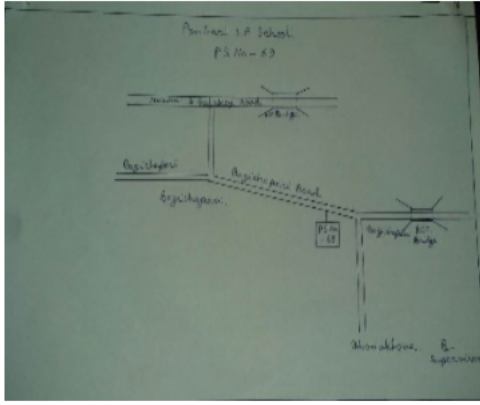

Nazri Naksha