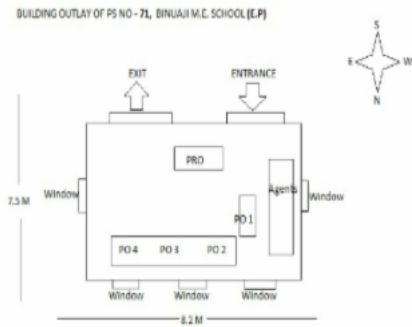

নিৰ্বাচক পঞ্জীয়ন বিষয়াৰ স্বাক্ষৰ

Nazri Naksha

Google Map View

Polling Station Building Front View

ভোটগ্ৰহন কেন্দ্ৰৰ সন্মুখৰ দৃশ্য

Cad View

Key MAP View

1 নাম : মাধৱ জ্যোতি বৰগোহাঁই পিতাৰ নাম: লক্ষেশ্বৰ বৰগোহাঁই ঘৰ নং : 9 বয়স : 23 লিঙ্গ : পুৰুষ	MVY0423418 ফটো উপলব্ধ	2 নাম : ৰূপা বৰা স্বামীৰ নাম: দীপক বৰা ঘৰ নং : 11 বয়স : 43 লিঙ্গ : মহিলা	MVY6836379 ফটো উপলব্ধ	3 নাম : ময়োৰী বৰা মাতৃৰ নাম: ৰূপা বৰা ঘৰ নং : 11 বয়স : 20 লিঙ্গ : মহিলা	TOX0099358 ফটো উপলব্ধ
4 নাম : দীপন আৰন্ধৰা স্বামীৰ নাম: দুশ্শান্ত কলিতা ঘৰ নং : 29 বয়স : 45 লিঙ্গ : মহিলা	MVY6840966 ফটো উপলব্ধ	5 নাম : কুসুম্বৰ গগৈ পিতাৰ নাম: অতুল গগৈ ঘৰ নং : 223 বয়স : 25 লিঙ্গ : পুৰুষ	MVY0316943 ফটো উপলব্ধ	6 নাম : ববিতা শৰ্মা গগৈ স্বামীৰ নাম: কুসুম্বৰ গগৈ ঘৰ নং : 223 বয়স : 20 লিঙ্গ : মহিলা	TOX0080895 ফটো উপলব্ধ
7 নাম : প্ৰিথ্বী প্ৰিয়া বড়া পিতাৰ নাম: ধনট ঘৰ নং : 254 বয়স : 27 লিঙ্গ : মহিলা	TOX0068163 ফটো উপলব্ধ	8 নাম : বিলি চেতিয়া স্বামীৰ নাম: গুনকান্ত চেতিয়া ঘৰ নং : 70 বয়স : 70 লিঙ্গ : মহিলা	MVY6834588 ফটো উপলব্ধ	9 নাম : পলি চেতিয়া পিতাৰ নাম: গুনা কান্ত চেতিয়া ঘৰ নং : 303 বয়স : 35 লিঙ্গ : মহিলা	MVY0313429 ফটো উপলব্ধ
10 নাম : দেবকান্ত গগৈ পিতাৰ নাম: ধুলিৰাম গগৈ ঘৰ নং : 308 বয়স : 55 লিঙ্গ : পুৰুষ	MVY6834602 ফটো উপলব্ধ	11 নাম : নিৰ্মল গগৈ পিতাৰ নাম: ধুলিৰাম গগৈ ঘৰ নং : 308 বয়স : 50 লিঙ্গ : পুৰুষ	MVY6834624 ফটো উপলব্ধ	12 নাম : চম্পা গগৈ স্বামীৰ নাম: নিৰ্মল গগৈ ঘৰ নং : 308 বয়স : 46 লিঙ্গ : মহিলা	MVY6834635 ফটো উপলব্ধ
13 নাম : ফুল গগৈ স্বামীৰ নাম: দেবকান্ত গগৈ ঘৰ নং : 308 বয়স : 45 লিঙ্গ : মহিলা	MVY6834613 ফটো উপলব্ধ	14 নাম : ফুলেশ্বৰী গগৈ স্বামীৰ নাম: দেৱ কান্ত গগৈ ঘৰ নং : 308 বয়স : 43 লিঙ্গ : মহিলা	MVY0202564 ফটো উপলব্ধ	15 নাম : সমুদ্ৰ গগৈ পিতাৰ নাম: দেৱকান্ত গগৈ ঘৰ নং : 308 বয়স : 36 লিঙ্গ : পুৰুষ	MVY6841083 ফটো উপলব্ধ
16 নাম : মিতালী চুতীয়া গগৈ স্বামীৰ নাম: সমুদ্ৰ গগৈ ঘৰ নং : 308 বয়স : 31 লিঙ্গ : মহিলা	MVY6841129 ফটো উপলব্ধ	17 নাম : অনপ গগৈ পিতাৰ নাম: নিৰ্মল গগৈ ঘৰ নং : 308 বয়স : 28 লিঙ্গ : পুৰুষ	MVY0374975 ফটো উপলব্ধ	18 নাম : মৰমী গগৈ পিতাৰ নাম: নিৰ্মল গগৈ ঘৰ নং : 308 বয়স : 25 লিঙ্গ : মহিলা	MVY0468421 ফটো উপলব্ধ
19 নাম : মধুস্মিতা গগৈ গগৈ পিতাৰ নাম: নিৰ্মল গগৈ গগৈ ঘৰ নং : 304 বয়স : 21 লিঙ্গ : মহিলা	TOX0090589 ফটো উপলব্ধ	20 নাম : পদুমী ফুকন স্বামীৰ নাম: মিনেশ্বৰ ফুকন ঘৰ নং : 306 বয়স : 55 লিঙ্গ : মহিলা	MVY6834657 ফটো উপলব্ধ	21 নাম : ৰাজ ফুকন মাতৃৰ নাম: পদুমী ফুকন ঘৰ নং : 306 বয়স : 34 লিঙ্গ : পুৰুষ	MVY6841130 ফটো উপলব্ধ
22 নাম : বৰষা ফুকন গগৈ স্বামীৰ নাম: ৰাজ ফুকন ঘৰ নং : 306 বয়স : 31 লিঙ্গ : মহিলা	MVY6841141 ফটো উপলব্ধ	23 নাম : ৰাজেশ্বৰ ফুকন পিতাৰ নাম: মিনেশ্বৰ ফুকন ঘৰ নং : 306 বয়স : 29 লিঙ্গ : পুৰুষ	MVY0226258 ফটো উপলব্ধ	24 নাম : সুভাগী ফুকন স্বামীৰ নাম: ইন্দ্ৰেশ্বৰ ফুকন ঘৰ নং : 309 বয়স : 60 লিঙ্গ : মহিলা	MVY6834680 ফটো উপলব্ধ
25 নাম : পোনাৰাম ফুকন মাতৃৰ নাম: ইন্দ্ৰেশ্বৰ ফুকন ঘৰ নং : 309 বয়স : 43 লিঙ্গ : পুৰুষ	MVY6834691 ফটো উপলব্ধ	26 নাম : মিন ফুকন স্বামীৰ নাম: পোনাৰাম ফুকন ঘৰ নং : 309 বয়স : 40 লিঙ্গ : মহিলা	MVY6834704 ফটো উপলব্ধ	27 নাম : মধুয্য ফুকন পিতাৰ নাম: পোনাৰাম ফুকন ঘৰ নং : 307 বয়স : 20 লিঙ্গ : পুৰুষ	TOX0135632 ফটো উপলব্ধ
28 নাম : মাধুয্য ফুকন পিতাৰ নাম: পোনাৰাম ফুকন ঘৰ নং : 307 বয়স : 19 লিঙ্গ : পুৰুষ	TOX0136713 ফটো উপলব্ধ	29 নাম : লক্ষেশ্বৰ বৰগোহাঁই মাতৃৰ নাম: টুনীৰাম বৰগোহাঁই ঘৰ নং : 308 বয়স : 55 লিঙ্গ : পুৰুষ	MVY6834726 ফটো উপলব্ধ	30 নাম : সাবিত্ৰী বৰগোহাঁই স্বামীৰ নাম: লক্ষেশ্বৰ বৰগোহাঁই ঘৰ নং : 308 বয়স : 46 লিঙ্গ : মহিলা	MVY6834737 ফটো উপলব্ধ