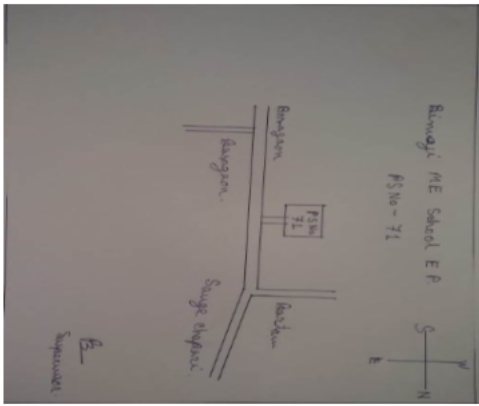

Nazri Naksha