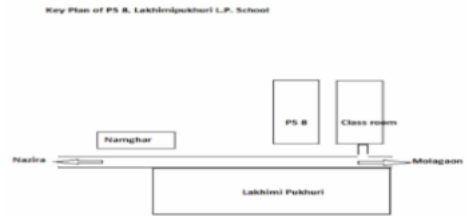

নিৰ্বাচক পঞ্জীয়ন বিষয়াৰ স্বাক্ষৰ

Nazri Naksha

Google Map View

Polling Station Building Front View

ভোটগ্ৰহন কেন্দ্ৰৰ সন্মুখৰ দৃশ্য

Cad View

Key MAP View

1 নাম : নিৰ্মল গগৈ পিতাৰ নাম: বত্ৰেশ্বৰ গগৈ ঘৰ নং : 1 বয়স : 38 লিঙ্গ : পুৰুষ	MVY0003400 ফটো উপলব্ধ	2 নাম : জানমনি গগৈ স্বামীৰ নাম: নিৰ্মল গগৈ ঘৰ নং : 1 বয়স : 20 লিঙ্গ : মহিলা	TOX0009183 ফটো উপলব্ধ	3 নাম : শ্ৰী বিজয় গগৈ পিতাৰ নাম: সৰুবৰ্ণ গগৈ ঘৰ নং : 2 বয়স : 47 লিঙ্গ : পুৰুষ	MVY0003401 ফটো উপলব্ধ
4 নাম : শ্ৰী প্ৰবীন গগৈ পিতাৰ নাম: সৰুবৰ্ণ গগৈ ঘৰ নং : 9 বয়স : 57 লিঙ্গ : পুৰুষ	MVY0003402 ফটো উপলব্ধ	5 নাম : অনু গগৈ স্বামীৰ নাম: প্ৰবীন গগৈ ঘৰ নং : 9 বয়স : 44 লিঙ্গ : মহিলা	MVY0003403 ফটো উপলব্ধ	6 নাম : দিপাংকৰ গগৈ পিতাৰ নাম: প্ৰবীন গগৈ ঘৰ নং : 9 বয়স : 29 লিঙ্গ : পুৰুষ	MVY0057059 ফটো উপলব্ধ
7 নাম : বিজয়মণি গগৈ পিতাৰ নাম: প্ৰবীন গগৈ ঘৰ নং : 9 বয়স : 26 লিঙ্গ : মহিলা	MVY0390344 ফটো উপলব্ধ	8 নাম : পূৰ্বা গগৈ পিতাৰ নাম: প্ৰবীন গগৈ ঘৰ নং : 9 বয়স : 25 লিঙ্গ : মহিলা	MVY0284216 ফটো উপলব্ধ	9 নাম : ভানুমাই গগৈ স্বামীৰ নাম: সবেশ্বৰ গগৈ ঘৰ নং : 8 বয়স : 50 লিঙ্গ : মহিলা	MVY0003404 ফটো উপলব্ধ
10 নাম : মানৱ জ্যোতি গগৈ মাতৃৰ নাম: ভানুমাই গগৈ ঘৰ নং : 8 বয়স : 32 লিঙ্গ : পুৰুষ	MVY1562716 ফটো উপলব্ধ	11 নাম : হিৰণ্য গগৈ স্বামীৰ নাম: মানৱ জ্যোতি গগৈ ঘৰ নং : 8 বয়স : 31 লিঙ্গ : মহিলা	MVY0091892 ফটো উপলব্ধ	12 নাম : সোণমাই গগৈ স্বামীৰ নাম: লক্ষীৰাম গগৈ ঘৰ নং : 5 বয়স : 55 লিঙ্গ : মহিলা	MVY0003405 ফটো উপলব্ধ
13 নাম : চন্দন গগৈ পিতাৰ নাম: লক্ষীৰাম গগৈ ঘৰ নং : 5 বয়স : 30 লিঙ্গ : পুৰুষ	MVY0078998 ফটো উপলব্ধ	14 নাম : সঞ্জীৱ গগৈ পিতাৰ নাম: লক্ষীৰাম গগৈ ঘৰ নং : 5 বয়স : 28 লিঙ্গ : পুৰুষ	MVY0079079 ফটো উপলব্ধ	15 নাম : লক্ষীৰাম গগৈ পিতাৰ নাম: টুপীধৰ গগৈ ঘৰ নং : 6 বয়স : 58 লিঙ্গ : পুৰুষ	MVY0003406 ফটো উপলব্ধ
16 নাম : জনমণি গগৈ স্বামীৰ নাম: লক্ষীৰাম গগৈ ঘৰ নং : 6 বয়স : 44 লিঙ্গ : মহিলা	MVY0003407 ফটো উপলব্ধ	17 নাম : মানসী গগৈ পিতাৰ নাম: লক্ষীৰাম গগৈ ঘৰ নং : 6 বয়স : 25 লিঙ্গ : মহিলা	MVY0157370 ফটো উপলব্ধ	18 নাম : টঙ্কেশ্বৰ গগৈ পিতাৰ নাম: কদম গগৈ ঘৰ নং : 9 বয়স : 55 লিঙ্গ : পুৰুষ	MVY0003408 ফটো উপলব্ধ
19 নাম : হেমলতা গগৈ স্বামীৰ নাম: টংকেশ্বৰ গগৈ ঘৰ নং : 9 বয়স : 50 লিঙ্গ : মহিলা	MVY0003409 ফটো উপলব্ধ	# 20 নাম : ফতিক গগৈ পিতাৰ নাম: টংকেশ্বৰ গগৈ ঘৰ নং : 9 বয়স : 30 লিঙ্গ : পুৰুষ	MVY1562705 ফটো উপলব্ধ	# 21 নাম : প্ৰকাশ গগৈ মাতৃৰ নাম: ভাৰতী গগৈ ঘৰ নং : 51 বয়স : 22 লিঙ্গ : পুৰুষ	TOX0060228 ফটো উপলব্ধ
22 নাম : শ্ৰী পুতুল গগৈ পিতাৰ নাম: কুলাই গগৈ ঘৰ নং : 8 বয়স : 48 লিঙ্গ : পুৰুষ	MVY0003410 ফটো উপলব্ধ	23 নাম : শ্ৰী নৰেন গগৈ পিতাৰ নাম: কুলাই গগৈ ঘৰ নং : 9 বয়স : 50 লিঙ্গ : পুৰুষ	MVY0003411 ফটো উপলব্ধ	24 নাম : ববী গগৈ স্বামীৰ নাম: নৰেন গগৈ ঘৰ নং : 9 বয়স : 48 লিঙ্গ : মহিলা	MVY0003412 ফটো উপলব্ধ
# 25 নাম : পৰিণীতা পাটৰ গগৈ স্বামীৰ নাম: ফটিক গগৈ ঘৰ নং : 7 বয়স : 39 লিঙ্গ : মহিলা	MVY0448738 ফটো উপলব্ধ	26 নাম : শ্ৰী নিতুল গগৈ পিতাৰ নাম: মিনাৰাম গগৈ ঘৰ নং : 10 বয়স : 50 লিঙ্গ : পুৰুষ	MVY0003415 ফটো উপলব্ধ	# 27 নাম : শ্ৰী ৰাজু গগৈ পিতাৰ নাম: মিনাৰাম গগৈ ঘৰ নং : 10ক বয়স : 48 লিঙ্গ : পুৰুষ	MVY0003417 ফটো উপলব্ধ
28 নাম : শ্ৰী গীতাজলী গগৈ স্বামীৰ নাম: নিতুল গগৈ ঘৰ নং : 10 বয়স : 48 লিঙ্গ : মহিলা	MVY0003416 ফটো উপলব্ধ	# 29 নাম : শ্ৰী ৰাজেন গগৈ পিতাৰ নাম: মিনাৰাম গগৈ ঘৰ নং : 10খ বয়স : 43 লিঙ্গ : পুৰুষ	MVY0003419 ফটো উপলব্ধ	# 30 নাম : দ্বিপেন গগৈ পিতাৰ নাম: ৰবীন গগৈ ঘৰ নং : 11 বয়স : 45 লিঙ্গ : পুৰুষ	MVY1562874 ফটো উপলব্ধ