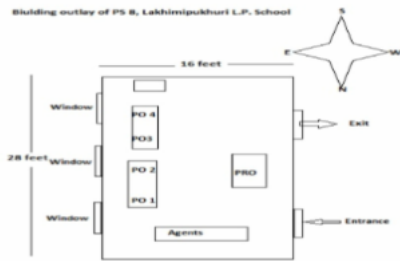

নিৰ্বাচক পঞ্জীয়ন বিষয়াৰ স্বাক্ষৰ

Nazri Naksha

Google Map View

Polling Station Building Front View

ভোটগ্ৰহন কেন্দ্ৰৰ সন্মুখৰ দৃশ্য

Cad View

Key MAP View

1 নাম : নিৰ্মল গগৈ পিতাৰ নাম: বত্ৰেশ্বৰ গগৈ ঘৰ নং : 1 বয়স : 38 লিঙ্গ : পুৰুষ	MVY0003400 ফটো উপলব্ধ	2 নাম : জানমনি গগৈ স্বামীৰ নাম: নিৰ্মল গগৈ ঘৰ নং : 1 বয়স : 20 লিঙ্গ : মহিলা	TOX0009183 ফটো উপলব্ধ	3 নাম : শ্ৰী বিজয় গগৈ পিতাৰ নাম: সৰুবৰ্ণ গগৈ ঘৰ নং : 2 বয়স : 47 লিঙ্গ : পুৰুষ	MVY0003401 ফটো উপলব্ধ
4 নাম : শ্ৰী প্ৰবীন গগৈ পিতাৰ নাম: সৰুবৰ্ণ গগৈ ঘৰ নং : 9 বয়স : 57 লিঙ্গ : পুৰুষ	MVY0003402 ফটো উপলব্ধ	5 নাম : অনু গগৈ স্বামীৰ নাম: প্ৰবীন গগৈ ঘৰ নং : 9 বয়স : 44 লিঙ্গ : মহিলা	MVY0003403 ফটো উপলব্ধ	6 নাম : দিপাংকৰ গগৈ পিতাৰ নাম: প্ৰবীন গগৈ ঘৰ নং : 9 বয়স : 29 লিঙ্গ : পুৰুষ	MVY0057059 ফটো উপলব্ধ
7 নাম : বিজয়মণি গগৈ পিতাৰ নাম: প্ৰবীন গগৈ ঘৰ নং : 9 বয়স : 26 লিঙ্গ : মহিলা	MVY0390344 ফটো উপলব্ধ	8 নাম : পূৰ্বা গগৈ পিতাৰ নাম: প্ৰবীন গগৈ ঘৰ নং : 9 বয়স : 25 লিঙ্গ : মহিলা	MVY0284216 ফটো উপলব্ধ	9 নাম : ভানুমাই গগৈ স্বামীৰ নাম: সবেশ্বৰ গগৈ ঘৰ নং : 8 বয়স : 50 লিঙ্গ : মহিলা	MVY0003404 ফটো উপলব্ধ
10 নাম : মানৱ জ্যোতি গগৈ মাতৃৰ নাম: ভানুমাই গগৈ ঘৰ নং : 8 বয়স : 32 লিঙ্গ : পুৰুষ	MVY1562716 ফটো উপলব্ধ	11 নাম : হিৰণ্য গগৈ স্বামীৰ নাম: মানৱ জ্যোতি গগৈ ঘৰ নং : 8 বয়স : 31 লিঙ্গ : মহিলা	MVY0091892 ফটো উপলব্ধ	12 নাম : সোণমাই গগৈ স্বামীৰ নাম: লক্ষীৰাম গগৈ ঘৰ নং : 5 বয়স : 55 লিঙ্গ : মহিলা	MVY0003405 ফটো উপলব্ধ
13 নাম : চন্দন গগৈ পিতাৰ নাম: লক্ষীৰাম গগৈ ঘৰ নং : 5 বয়স : 30 লিঙ্গ : পুৰুষ	MVY0078998 ফটো উপলব্ধ	14 নাম : সঞ্জীৱ গগৈ পিতাৰ নাম: লক্ষীৰাম গগৈ ঘৰ নং : 5 বয়স : 28 লিঙ্গ : পুৰুষ	MVY0079079 ফটো উপলব্ধ	15 নাম : লক্ষীৰাম গগৈ পিতাৰ নাম: টুপীধৰ গগৈ ঘৰ নং : 6 বয়স : 58 লিঙ্গ : পুৰুষ	MVY0003406 ফটো উপলব্ধ
16 নাম : জনমণি গগৈ স্বামীৰ নাম: লক্ষীৰাম গগৈ ঘৰ নং : 6 বয়স : 44 লিঙ্গ : মহিলা	MVY0003407 ফটো উপলব্ধ	17 নাম : মানসী গগৈ পিতাৰ নাম: লক্ষীৰাম গগৈ ঘৰ নং : 6 বয়স : 25 লিঙ্গ : মহিলা	MVY0157370 ফটো উপলব্ধ	18 নাম : টঙ্কেশ্বৰ গগৈ পিতাৰ নাম: কদম গগৈ ঘৰ নং : 9 বয়স : 55 লিঙ্গ : পুৰুষ	MVY0003408 ফটো উপলব্ধ
19 নাম : হেমলতা গগৈ স্বামীৰ নাম: টংকেশ্বৰ গগৈ ঘৰ নং : 9 বয়স : 50 লিঙ্গ : মহিলা	MVY0003409 ফটো উপলব্ধ	# 20 নাম : ফতিক গগৈ পিতাৰ নাম: টংকেশ্বৰ গগৈ ঘৰ নং : 9 বয়স : 30 লিঙ্গ : পুৰুষ	MVY1562705 ফটো উপলব্ধ	# 21 নাম : প্ৰকাশ গগৈ মাতৃৰ নাম: ভাৰতী গগৈ ঘৰ নং : 51 বয়স : 22 লিঙ্গ : পুৰুষ	TOX0060228 ফটো উপলব্ধ
22 নাম : শ্ৰী পুতুল গগৈ পিতাৰ নাম: কুলাই গগৈ ঘৰ নং : 8 বয়স : 48 লিঙ্গ : পুৰুষ	MVY0003410 ফটো উপলব্ধ	23 নাম : শ্ৰী নৰেন গগৈ পিতাৰ নাম: কুলাই গগৈ ঘৰ নং : 9 বয়স : 50 লিঙ্গ : পুৰুষ	MVY0003411 ফটো উপলব্ধ	24 নাম : ববী গগৈ স্বামীৰ নাম: নৰেন গগৈ ঘৰ নং : 9 বয়স : 48 লিঙ্গ : মহিলা	MVY0003412 ফটো উপলব্ধ
# 25 নাম : পৰিণীতা পাটৰ গগৈ স্বামীৰ নাম: ফটিক গগৈ ঘৰ নং : 7 বয়স : 39 লিঙ্গ : মহিলা	MVY0448738 ফটো উপলব্ধ	26 নাম : শ্ৰী নিতুল গগৈ পিতাৰ নাম: মিনাৰাম গগৈ ঘৰ নং : 10 বয়স : 50 লিঙ্গ : পুৰুষ	MVY0003415 ফটো উপলব্ধ	# 27 নাম : শ্ৰী ৰাজু গগৈ পিতাৰ নাম: মিনাৰাম গগৈ ঘৰ নং : 10ক বয়স : 48 লিঙ্গ : পুৰুষ	MVY0003417 ফটো উপলব্ধ
28 নাম : শ্ৰী গীতাজলী গগৈ স্বামীৰ নাম: নিতুল গগৈ ঘৰ নং : 10 বয়স : 48 লিঙ্গ : মহিলা	MVY0003416 ফটো উপলব্ধ	# 29 নাম : শ্ৰী ৰাজেন গগৈ পিতাৰ নাম: মিনাৰাম গগৈ ঘৰ নং : 10খ বয়স : 43 লিঙ্গ : পুৰুষ	MVY0003419 ফটো উপলব্ধ	# 30 নাম : দ্বিপেন গগৈ পিতাৰ নাম: ৰবীন গগৈ ঘৰ নং : 11 বয়স : 45 লিঙ্গ : পুৰুষ	MVY1562874 ফটো উপলব্ধ