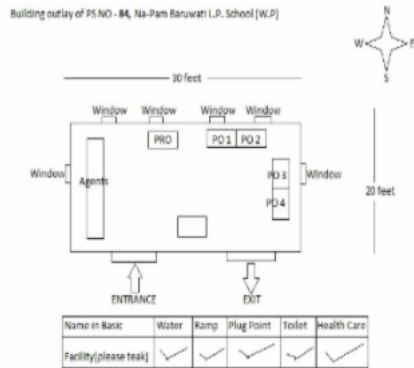

নিৰ্বাচক পঞ্জীয়ন বিষয়াৰ স্বাক্ষৰ

Nazri Naksha

Google Map View

Polling Station Building Front View

ভোটগ্ৰহন কেন্দ্ৰৰ সন্মুখৰ দৃশ্য

Cad View

Key MAP View

1 নাম : বানু উৰাং অন্যান্য: বীণা উৰাং ঘৰ নং : 1 বয়স : 33 লিঙ্গ : মহিলা	MVY0260620 ফটো উপলব্ধ	2 নাম : আচিফ আলী তমিজ আলী পিতাৰ নাম: তমিজ আলী ঘৰ নং : 2 বয়স : 23 লিঙ্গ : পুৰুষ	MVY0328625 ফটো উপলব্ধ	3 নাম : সমতী বৰাইক স্বামীৰ নাম: জগন্নাথ বৰাইক ঘৰ নং : 32 বয়স : 46 লিঙ্গ : মহিলা	MVY0473827 ফটো উপলব্ধ
4 নাম : নৰেশ কেউট পিতাৰ নাম: সঞ্জীত কেউট ঘৰ নং : 32 বয়স : 23 লিঙ্গ : পুৰুষ	MVY0474957 ফটো উপলব্ধ	5 নাম : বিকাশ উৰাং মাতৃৰ নাম: জলেশ্বৰী উৰাং ঘৰ নং : 45 বয়স : 26 লিঙ্গ : পুৰুষ	MVY0278002 ফটো উপলব্ধ	6 নাম : ৰাজ বাউৰী পিতাৰ নাম: মহেশ বাউৰী ঘৰ নং : 55 বয়স : 30 লিঙ্গ : পুৰুষ	MVY0473157 ফটো উপলব্ধ
7 নাম : বীৰীশী প্ৰাণ গগৈ পিতাৰ নাম: প্ৰেমধৰ গগৈ ঘৰ নং : 60 বয়স : 23 লিঙ্গ : পুৰুষ	MVY0479667 ফটো উপলব্ধ	8 নাম : জগৰনাথ বৰাইক পিতাৰ নাম: দেবু বৰাইক ঘৰ নং : 78 বয়স : 57 লিঙ্গ : পুৰুষ	MVY0492025 ফটো উপলব্ধ	9 নাম : মনোজ মোড়া পিতাৰ নাম: দানা মোড়া ঘৰ নং : 78 বয়স : 25 লিঙ্গ : পুৰুষ	MVY0453043 ফটো উপলব্ধ
10 নাম : গীতা নাইডু ৰাজোৱাৰ স্বামীৰ নাম: নন্দেশ্বৰ ৰাজোৱাৰ ঘৰ নং : 79 বয়স : 39 লিঙ্গ : মহিলা	MVY0492009 ফটো উপলব্ধ	11 নাম : গণেশ ৰোবিদাস পিতাৰ নাম: কমল দাস ঘৰ নং : 80 বয়স : 41 লিঙ্গ : পুৰুষ	MVY0313221 ফটো উপলব্ধ	R 12 নাম : গোবিন তাঁতী পিতাৰ নাম: বৃন্দা তাঁতী ঘৰ নং : 80 বয়স : 36 লিঙ্গ : পুৰুষ	MVY8040684 ফটো উপলব্ধ
13 নাম : বিশেশ্বৰ কুৰ্মী পিতাৰ নাম: ধনীৰাম কুৰ্মী ঘৰ নং : 82 বয়স : 48 লিঙ্গ : পুৰুষ	MVY8036984 ফটো উপলব্ধ	14 নাম : অজয় তাঁতী পিতাৰ নাম: পদ্মেশ্বৰ তাঁতী ঘৰ নং : 84 বয়স : 41 লিঙ্গ : পুৰুষ	MVY0492835 ফটো উপলব্ধ	15 নাম : ৰেখামণি তাঁতী স্বামীৰ নাম: অজয় তাঁতী ঘৰ নং : 84 বয়স : 34 লিঙ্গ : মহিলা	MVY2480879 ফটো উপলব্ধ
16 নাম : কুসুম ৰাজোৱাৰ পিতাৰ নাম: দশৰথ ৰাজোৱাৰ ঘৰ নং : 91 বয়স : 29 লিঙ্গ : মহিলা	MVY0492041 ফটো উপলব্ধ	17 নাম : পুষ্পাঞ্জলী ভূমিজ স্বামীৰ নাম: জীতেন ভূমিজ ঘৰ নং : 91 বয়স : 24 লিঙ্গ : মহিলা	MVY1126663 ফটো উপলব্ধ	18 নাম : নাজী বেগম স্বামীৰ নাম: অমানুদীন আলি ঘৰ নং : 105 বয়স : 36 লিঙ্গ : মহিলা	MVY0265363 ফটো উপলব্ধ
19 নাম : গীতা কুৰ্মী স্বামীৰ নাম: পিনু কুৰ্মী ঘৰ নং : 108 বয়স : 32 লিঙ্গ : মহিলা	MVY2476257 ফটো উপলব্ধ	20 নাম : অঞ্জলি দাস স্বামীৰ নাম: দেবাবু দাস ঘৰ নং : 112 বয়স : 36 লিঙ্গ : মহিলা	MVY2468619 ফটো উপলব্ধ	21 নাম : তনজা ভূঞা পিতাৰ নাম: ধনদাস ভূঞা ঘৰ নং : 120 বয়স : 24 লিঙ্গ : পুৰুষ	MVY0432278 ফটো উপলব্ধ
22 নাম : ঋতিক ভূঞা পিতাৰ নাম: ধনদাস ভূঞা ঘৰ নং : 120 বয়স : 23 লিঙ্গ : পুৰুষ	MVY0433102 ফটো উপলব্ধ	# 23 নাম : নবজ্যোতি কুৰ্মী পিতাৰ নাম: জানুৰীম কুৰ্মী ঘৰ নং : 126 বয়স : 24 লিঙ্গ : পুৰুষ	MVY0298653 ফটো উপলব্ধ	24 নাম : মঃ মূৰ্তাজা আলী পিতাৰ নাম: তাহাৰ আলী ঘৰ নং : 180 বয়স : 45 লিঙ্গ : পুৰুষ	MVY8140441 ফটো উপলব্ধ
25 নাম : উত্তম কুমাৰ সিনহা পিতাৰ নাম: জীবন কুমাৰ সিনহা ঘৰ নং : 180ক বয়স : 38 লিঙ্গ : পুৰুষ	MVY0372052 ফটো উপলব্ধ	26 নাম : চিমা কৈৰী সিনহা স্বামীৰ নাম: উত্তম কুমাৰ সিনহা ঘৰ নং : 180ক বয়স : 35 লিঙ্গ : মহিলা	MVY0368415 ফটো উপলব্ধ	27 নাম : কৰবী তাঁতী স্বামীৰ নাম: ৰতন তাঁতী ঘৰ নং : 145 বয়স : 28 লিঙ্গ : মহিলা	MVY0172221 ফটো উপলব্ধ
28 নাম : ৰুস্তম আলী পিতাৰ নাম: মহৰম আলী ঘৰ নং : 153 বয়স : 24 লিঙ্গ : পুৰুষ	TOX0079798 ফটো উপলব্ধ	29 নাম : মহেশ বাউৰী পিতাৰ নাম: লক্ষন বাউৰী ঘৰ নং : 1৮৬ বয়স : 65 লিঙ্গ : পুৰুষ	MVY8034568 ফটো উপলব্ধ	R 30 নাম : বাবু লাল বাউৰী পিতাৰ নাম: লক্ষন বাউৰী ঘৰ নং : 1৮৬ বয়স : 61 লিঙ্গ : পুৰুষ	MVY0507731 ফটো উপলব্ধ