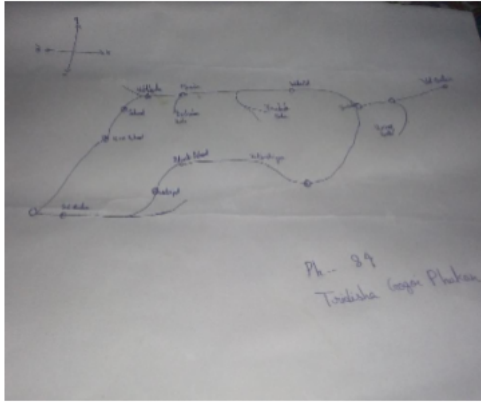

Nazri Naksha