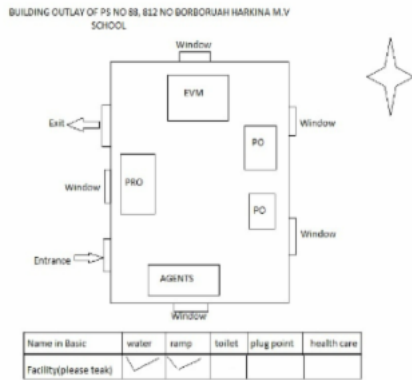

নিৰ্বাচক পঞ্জীয়ন বিষয়াৰ স্বাক্ষৰ

Nazri Naksha

Google Map View

Polling Station Building Front View

ভোটগ্ৰহন কেন্দ্ৰৰ সন্মুখৰ দৃশ্য

Cad View

Key MAP View

1 নাম : নিপেন হাতীমূৰীয়া স্বামীৰ নাম: বুঢ়নাৰ্থ হাতীমূৰীয়া ঘৰ নং : ১ বয়স : 42 লিঙ্গ : পুৰুষ	MVY8434580 ফটো উপলব্ধ	2 নাম : হিৰণ্য গগৈ হাতীমূৰীয়া স্বামীৰ নাম: নিপেন হাতীমূৰীয়া ঘৰ নং : ১ বয়স : 39 লিঙ্গ : মহিলা	MVY1593119 ফটো উপলব্ধ	3 নাম : অনপমা মুণ্ডা স্বামীৰ নাম: বিনোদ মুণ্ডা ঘৰ নং : ২ বয়স : 42 লিঙ্গ : মহিলা	MVY8434637 ফটো উপলব্ধ
4 নাম : পলী হাতীমূৰীয়া স্বামীৰ নাম: বিতুল হাতীমূৰীয়া ঘৰ নং : ৩ বয়স : 43 লিঙ্গ : মহিলা	MVY8434659 ফটো উপলব্ধ	5 নাম : বিতুল হাতীমূৰীয়া পিতাৰ নাম: বিতুল হাতীমূৰীয়া ঘৰ নং : ৩ বয়স : 25 লিঙ্গ : পুৰুষ	MVY0361998 ফটো উপলব্ধ	6 নাম : বিষ্ণুপ্ৰিয়া হাতীমূৰীয়া পিতাৰ নাম: বিতুল হাতীমূৰীয়া ঘৰ নং : 3 বয়স : 24 লিঙ্গ : মহিলা	MVY0478800 ফটো উপলব্ধ
7 নাম : অনজা লাইক স্বামীৰ নাম: বধুবন লাইক ঘৰ নং : ৬ বয়স : 48 লিঙ্গ : মহিলা	MVY8434682 ফটো উপলব্ধ	8 নাম : বৰ্ণজিতা লাইক স্বামীৰ নাম: তুফান লাইক ঘৰ নং : ৬ বয়স : 40 লিঙ্গ : মহিলা	MVY0268516 ফটো উপলব্ধ	9 নাম : তুফান লাইক পিতাৰ নাম: কোৱৰ লাইক ঘৰ নং : ৬ বয়স : 40 লিঙ্গ : পুৰুষ	MVY0268607 ফটো উপলব্ধ
10 নাম : বমেন লাইক পিতাৰ নাম: ৰাঘোবন লাইক ঘৰ নং : 6 বয়স : 22 লিঙ্গ : পুৰুষ	TOX0081943 ফটো উপলব্ধ	11 নাম : চুৰেশ লাইক পিতাৰ নাম: চুকু লাইক ঘৰ নং : ৮ বয়স : 55 লিঙ্গ : পুৰুষ	MVY8434693 ফটো উপলব্ধ	12 নাম : শকুন্তলা লাইক স্বামীৰ নাম: চুৰেশ লাইক ঘৰ নং : ৮ বয়স : 50 লিঙ্গ : মহিলা	MVY8434706 ফটো উপলব্ধ
13 নাম : বাবল লাইক পিতাৰ নাম: চুৰেশ লাইক ঘৰ নং : 8 বয়স : 22 লিঙ্গ : পুৰুষ	TOX0048587 ফটো উপলব্ধ	14 নাম : নূপেন লাইক পিতাৰ নাম: শ্ৰীদুবাৰী লাইক ঘৰ নং : ৯ বয়স : 48 লিঙ্গ : পুৰুষ	MVY8434717 ফটো উপলব্ধ	15 নাম : বেলা লাইক স্বামীৰ নাম: নূপেন লাইক ঘৰ নং : ৯ বয়স : 45 লিঙ্গ : মহিলা	MVY8434728 ফটো উপলব্ধ
16 নাম : পতলা লাইক পিতাৰ নাম: দুবাৰী লাইক ঘৰ নং : ৯ বয়স : 37 লিঙ্গ : পুৰুষ	MVY0395939 ফটো উপলব্ধ	17 নাম : নগেন লাইক পিতাৰ নাম: দুবাৰী লাইক ঘৰ নং : ১০ বয়স : 55 লিঙ্গ : পুৰুষ	MVY8434784 ফটো উপলব্ধ	18 নাম : দৌপদী লাইক স্বামীৰ নাম: নগেন লাইক ঘৰ নং : ১০ বয়স : 50 লিঙ্গ : মহিলা	MVY8434795 ফটো উপলব্ধ
19 নাম : টিঙ্ক লাইক পিতাৰ নাম: দুবাৰী লাইক ঘৰ নং : 10 বয়স : 35 লিঙ্গ : পুৰুষ	MVY0476788 ফটো উপলব্ধ	20 নাম : মধু লাইক পিতাৰ নাম: নগেন লাইক ঘৰ নং : 10 বয়স : 27 লিঙ্গ : পুৰুষ	TOX0019182 ফটো উপলব্ধ	21 নাম : বাসন্তী লাইক স্বামীৰ নাম: ফাগু লাইক ঘৰ নং : ১১ বয়স : 65 লিঙ্গ : মহিলা	MVY8434819 ফটো উপলব্ধ
22 নাম : মীনা লাইক স্বামীৰ নাম: ৰাজেশ লাইক ঘৰ নং : ১১ বয়স : 37 লিঙ্গ : মহিলা	MVY0118521 ফটো উপলব্ধ	23 নাম : ৰাজেশ লাইক পিতাৰ নাম: ফাগু লাইক ঘৰ নং : ১১ বয়স : 34 লিঙ্গ : পুৰুষ	MVY0004838 ফটো উপলব্ধ	24 নাম : পাৰৱতী লাইক পিতাৰ নাম: ফাগু লাইক ঘৰ নং : ১১ বয়স : 33 লিঙ্গ : মহিলা	MVY0004846 ফটো উপলব্ধ
25 নাম : অপু লাইক পিতাৰ নাম: সুভাশ লাইক ঘৰ নং : ১১ বয়স : 27 লিঙ্গ : পুৰুষ	MVY0116335 ফটো উপলব্ধ	26 নাম : দীপা মুণ্ডা স্বামীৰ নাম: লক্ষীনাথ মুণ্ডা ঘৰ নং : ১৩ বয়স : 55 লিঙ্গ : মহিলা	MVY8434842 ফটো উপলব্ধ	27 নাম : জেৰীয়া মুণ্ডা পিতাৰ নাম: থুপু মুণ্ডা ঘৰ নং : ১৪ বয়স : 50 লিঙ্গ : মহিলা	MVY8434864 ফটো উপলব্ধ
28 নাম : মীনা মুণ্ডা স্বামীৰ নাম: গংগাধৰ মুণ্ডা ঘৰ নং : ১৪ বয়স : 45 লিঙ্গ : মহিলা	MVY8434875 ফটো উপলব্ধ	29 নাম : ৰাজেন মুণ্ডা পিতাৰ নাম: থুপু মুণ্ডা ঘৰ নং : ১৪ বয়স : 44 লিঙ্গ : পুৰুষ	MVY8434886 ফটো উপলব্ধ	30 নাম : ৰাধীকা মুণ্ডা স্বামীৰ নাম: লালিবাবু মুণ্ডা ঘৰ নং : ১৪ বয়স : 40 লিঙ্গ : মহিলা	MVY8434900 ফটো উপলব্ধ