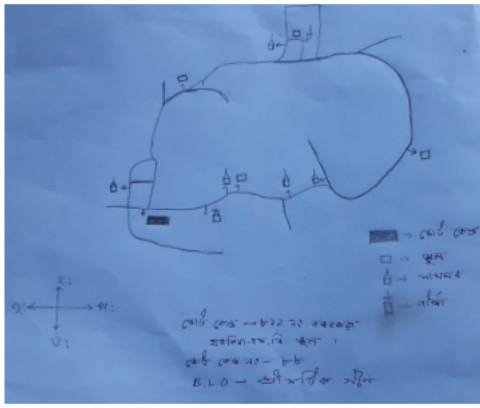

Nazri Naksha