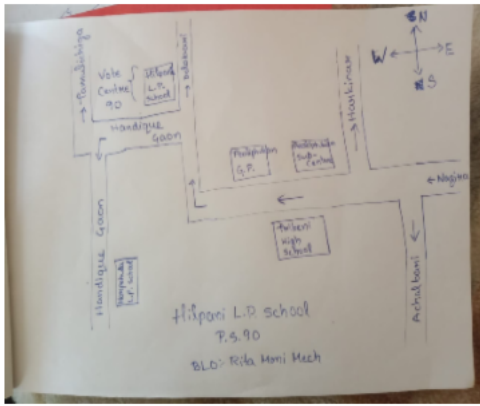

Nazri Naksha