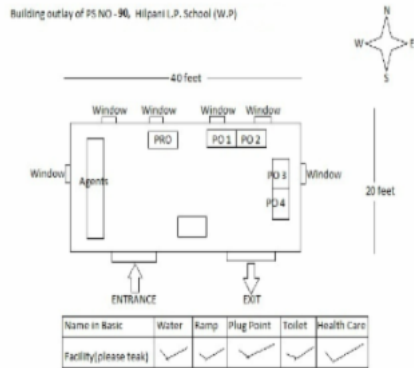

নিৰ্বাচক পঞ্জীয়ন বিষয়াৰ স্বাক্ষৰ

Nazri Naksha

Google Map View

Polling Station Building Front View

ভোটগ্ৰহন কেন্দ্ৰৰ সন্মুখৰ দৃশ্য

Cad View

Key MAP View

1 নাম : উমেশ পানতাতী পিতাৰ নাম: নাৰায়ন পানতাতী ঘৰ নং : 1 বয়স : 61 লিঙ্গ : পুৰুষ	MVY8634568 ফটো উপলব্ধ	2 নাম : দুদং পানতাতী পিতাৰ নাম: মহেশ্বৰ পানতাতী ঘৰ নং : 1 বয়স : 28 লিঙ্গ : পুৰুষ	MVY0408500 ফটো উপলব্ধ	3 নাম : পূৰ্ণিমা পানতাতী স্বামীৰ নাম: দুদং পানতাতী ঘৰ নং : 1 বয়স : 26 লিঙ্গ : মহিলা	MVY0398685 ফটো উপলব্ধ
4 নাম : সুনীল পানতাতী পিতাৰ নাম: উমেশ পানতাতী ঘৰ নং : 1 বয়স : 24 লিঙ্গ : পুৰুষ	MVY0294280 ফটো উপলব্ধ	5 নাম : লীলাবতী চাহু পানতাতী স্বামীৰ নাম: সুনীল পানতাতী ঘৰ নং : 1 বয়স : 20 লিঙ্গ : মহিলা	TOX0028365 ফটো উপলব্ধ	6 নাম : মহেশ্বৰ পানতাতী পিতাৰ নাম: নাৰায়ন পানতাতী ঘৰ নং : 2 বয়স : 62 লিঙ্গ : পুৰুষ	MVY8634591 ফটো উপলব্ধ
7 নাম : গীতা পানতাতী স্বামীৰ নাম: ববি পানতাতী ঘৰ নং : 2 বয়স : 43 লিঙ্গ : মহিলা	MVY8634615 ফটো উপলব্ধ	8 নাম : চেনীৰাম কুৰ্মী পিতাৰ নাম: সবুৰুই কুৰ্মী ঘৰ নং : 9 বয়স : 56 লিঙ্গ : পুৰুষ	MVY8634637 ফটো উপলব্ধ	9 নাম : মঞ্জু কুৰ্মী পিতাৰ নাম: লক্ষ্মণ কুৰ্মী ঘৰ নং : 9 বয়স : 46 লিঙ্গ : মহিলা	MVY8634659 ফটো উপলব্ধ
10 নাম : মণি কুৰ্মী স্বামীৰ নাম: চেনীৰাম কুৰ্মী ঘৰ নং : 9 বয়স : 46 লিঙ্গ : মহিলা	MVY8641609 ফটো উপলব্ধ	11 নাম : পৰেশ কুৰ্মী পিতাৰ নাম: লক্ষ্মণ কুৰ্মী ঘৰ নং : 9 বয়স : 43 লিঙ্গ : পুৰুষ	MVY8634660 ফটো উপলব্ধ	12 নাম : পল্লবী কুৰ্মী স্বামীৰ নাম: পাৰেশ কুৰ্মী ঘৰ নং : 3 বয়স : 35 লিঙ্গ : মহিলা	MVY0253419 ফটো উপলব্ধ
# 13 নাম : অনিতা কুৰ্মী স্বামীৰ নাম: মনিৰাম কুৰ্মী ঘৰ নং : 09 বয়স : 42 লিঙ্গ : মহিলা	MVY0000018 ফটো উপলব্ধ	14 নাম : বাজু কুৰ্মী পিতাৰ নাম: পৰশুৰাম কুৰ্মী ঘৰ নং : 5 বয়স : 56 লিঙ্গ : পুৰুষ	MVY8634682 ফটো উপলব্ধ	15 নাম : বীণা কুৰ্মী স্বামীৰ নাম: বাজু কুৰ্মী ঘৰ নং : 5 বয়স : 46 লিঙ্গ : মহিলা	MVY8634693 ফটো উপলব্ধ
16 নাম : বাহুল কুৰ্মী পিতাৰ নাম: বাজু কুৰ্মী ঘৰ নং : 5 বয়স : 21 লিঙ্গ : পুৰুষ	MVY2476182 ফটো উপলব্ধ	17 নাম : বহিনী গগৈ পিতাৰ নাম: মুহী গগৈ ঘৰ নং : 10 বয়স : 41 লিঙ্গ : পুৰুষ	MVY0303982 ফটো উপলব্ধ	18 নাম : সৌৰভ আৰন্ধৰা পিতাৰ নাম: প্ৰফুল্ল আৰন্ধৰা ঘৰ নং : 23 বয়স : 26 লিঙ্গ : পুৰুষ	MVY0343731 ফটো উপলব্ধ
19 নাম : পল্লবী গগৈ আৰন্ধৰা স্বামীৰ নাম: সৌৰভ আৰন্ধৰা ঘৰ নং : 23 বয়স : 25 লিঙ্গ : মহিলা	MVY0313494 ফটো উপলব্ধ	20 নাম : বঞ্জীত বাইদঙীয়া পিতাৰ নাম: হৰি কান্ত বাইদঙীয়া ঘৰ নং : 66 বয়স : 28 লিঙ্গ : পুৰুষ	MVY0344358 ফটো উপলব্ধ	E 21 নাম : লক্ষেশ্বৰ বাইদঙ্গীয়া পিতাৰ নাম: চংকেশ্বৰ বাইদঙ্গীয়া ঘৰ নং : 98 বয়স : 70 লিঙ্গ : পুৰুষ	MVY8634739 ফটো উপলব্ধ
22 নাম : চম্পা বাইদঙ্গীয়া স্বামীৰ নাম: লক্ষেশ্বৰ বাইদঙ্গীয়া ঘৰ নং : 98 বয়স : 55 লিঙ্গ : মহিলা	MVY8634740 ফটো উপলব্ধ	23 নাম : বমেন বাইদঙ্গীয়া পিতাৰ নাম: লক্ষেশ্বৰ বাইদঙ্গীয়া ঘৰ নং : 98 বয়স : 43 লিঙ্গ : পুৰুষ	MVY8634751 ফটো উপলব্ধ	24 নাম : দ্ৰুপদ বাইদঙীয়া পিতাৰ নাম: লক্ষেশ্বৰ বাইদঙীয়া ঘৰ নং : 98 বয়স : 38 লিঙ্গ : পুৰুষ	MVY8634784 ফটো উপলব্ধ
25 নাম : মৃদুলা বাজকুমাৰী বাইদঙীয়া স্বামীৰ নাম: বমেন বাইদঙ্গীয়া ঘৰ নং : 78 বয়স : 30 লিঙ্গ : মহিলা	MVY0094128 ফটো উপলব্ধ	26 নাম : ভোগেশ্বৰ দিহিঙ্গীয়া পিতাৰ নাম: পুনৰাম দিহিঙ্গীয়া ঘৰ নং : 99 বয়স : 70 লিঙ্গ : পুৰুষ	MVY8634808 ফটো উপলব্ধ	27 নাম : প্ৰণবজ্যোতি দিহিঙ্গীয়া পিতাৰ নাম: ভোগেশ্বৰ দিহিঙ্গীয়া ঘৰ নং : 99 বয়স : 39 লিঙ্গ : পুৰুষ	MVY1591555 ফটো উপলব্ধ
28 নাম : মিন্টু দিহিঙ্গীয়া পিতাৰ নাম: ভোগেশ্বৰ দিহিঙ্গীয়া ঘৰ নং : 99 বয়স : 33 লিঙ্গ : পুৰুষ	MVY1591544 ফটো উপলব্ধ	29 নাম : বুলবুল দিহিঙ্গীয়া পিতাৰ নাম: ভোগেশ্বৰ দিহিঙ্গীয়া ঘৰ নং : 99 বয়স : 28 লিঙ্গ : পুৰুষ	MVY0137687 ফটো উপলব্ধ	30 নাম : আৰতি গগৈ স্বামীৰ নাম: মুহী গগৈ ঘৰ নং : 80 বয়স : 60 লিঙ্গ : মহিলা	MVY8634820 ফটো উপলব্ধ