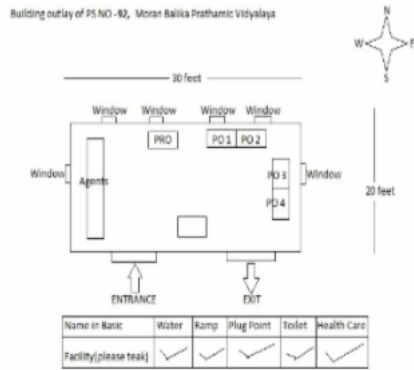

নিৰ্বাচক পঞ্জীয়ন বিষয়াৰ স্বাক্ষৰ

Nazri Naksha

Google Map View

Polling Station Building Front View

ভোটগ্ৰহন কেন্দ্ৰৰ সন্মুখৰ দৃশ্য

Cad View

Key MAP View

| | | | | | |
|---|--------------------------|---|--------------------------|--|--------------------------|
| 1 নাম : যাদৱ গগৈ মাতৃৰ নাম: সেন্দূৰী গগৈ ঘৰ নং : ১ বয়স : 72 লিঙ্গ : পুৰুষ | MVY8734563 ফটো উপলব্ধ | 2 নাম : খগেশ্বৰী গগৈ স্বামীৰ নাম: যাদৱ গগৈ ঘৰ নং : ১ বয়স : 60 লিঙ্গ : মহিলা | MVY8734574 ফটো উপলব্ধ | 3 নাম : লিলি গগৈ স্বামীৰ নাম: মোহন গগৈ ঘৰ নং : ১ বয়স : 45 লিঙ্গ : মহিলা | MVY8734609 ফটো উপলব্ধ |
| 4 নাম : মোহন গগৈ পিতাৰ নাম: ইন্দ্ৰেশ্বৰ গগৈ ঘৰ নং : ১ বয়স : 43 লিঙ্গ : পুৰুষ | MVY8734596 ফটো উপলব্ধ | 5 নাম : মানসজ্যোতি গগৈ পিতাৰ নাম: মোহন গগৈ ঘৰ নং : ১ বয়স : 25 লিঙ্গ : পুৰুষ | MVY0365957 ফটো উপলব্ধ | 6 নাম : নুমলী গগৈ স্বামীৰ নাম: অভিৰাম গগৈ ঘৰ নং : ৩ বয়স : 72 লিঙ্গ : মহিলা | MVY8734610 ফটো উপলব্ধ |
| 7 নাম : মৌচুমী গগৈ মাতৃৰ নাম: বিপিন গগৈ ঘৰ নং : ৩ বয়স : 40 লিঙ্গ : মহিলা | MVY8734632 ফটো উপলব্ধ | 8 নাম : ৰাহুল গগৈ পিতাৰ নাম: বিপিন গগৈ ঘৰ নং : 3 বয়স : 20 লিঙ্গ : পুৰুষ | TOX0088005 ফটো উপলব্ধ | 9 নাম : জিতু গগৈ মাতৃৰ নাম: কান্দুৰী গগৈ ঘৰ নং : 8 বয়স : 38 লিঙ্গ : পুৰুষ | MVY8734643 ফটো উপলব্ধ |
| 10 নাম : নয়নমণি গগৈ স্বামীৰ নাম: জিতু গগৈ ঘৰ নং : 8 বয়স : 38 লিঙ্গ : মহিলা | MVY0070797 ফটো উপলব্ধ | 11 নাম : কান্দুৰী গগৈ স্বামীৰ নাম: মেকৈৰা গগৈ ঘৰ নং : ৫ বয়স : 70 লিঙ্গ : মহিলা | MVY8734654 ফটো উপলব্ধ | # 12 নাম : নিত্যানন্দ মহন্ত মাতৃৰ নাম: গংগাধৰ মহন্ত ঘৰ নং : 5 কু বয়স : 63 লিঙ্গ : পুৰুষ | MVY8734665 ফটো উপলব্ধ |
| # 13 নাম : বেণু মহন্ত স্বামীৰ নাম: নিত্যানন্দ মহন্ত ঘৰ নং : 5 কু বয়স : 50 লিঙ্গ : মহিলা | MVY8734676 ফটো উপলব্ধ | # 14 নাম : দীপজ্যোতি মহন্ত পিতাৰ নাম: নিত্যানন্দ মহন্ত ঘৰ নং : 5 কু বয়স : 37 লিঙ্গ : পুৰুষ | MVY8734687 ফটো উপলব্ধ | # 15 নাম : যতীন গগৈ পিতাৰ নাম: কান্দুৰী গগৈ ঘৰ নং : 5 খ বয়স : 32 লিঙ্গ : পুৰুষ | MVY0078899 ফটো উপলব্ধ |
| # 16 নাম : ৰিম্পী মহন্ত স্বামীৰ নাম: দীপজ্যোতি মহন্ত ঘৰ নং : 5 কু বয়স : 29 লিঙ্গ : মহিলা | MVY0079038 ফটো উপলব্ধ | # 17 নাম : পংখী গগৈ স্বামীৰ নাম: জাতিন গগৈ ঘৰ নং : 5 খ বয়স : 25 লিঙ্গ : মহিলা | MVY0508903 ফটো উপলব্ধ | 18 নাম : আনন্দ মহন্ত মাতৃৰ নাম: গঙ্গাধৰ মহন্ত ঘৰ নং : ৬ বয়স : 63 লিঙ্গ : পুৰুষ | MVY8734712 ফটো উপলব্ধ |
| 19 নাম : শাহিন হুছেইন পিতাৰ নাম: শাহবান হুছেইন ঘৰ নং : 6 বয়স : 26 লিঙ্গ : পুৰুষ | MVY0196444 ফটো উপলব্ধ | # 20 নাম : অৰ্ণৱ জ্যোতি গগৈ পিতাৰ নাম: ৰিতুল গগৈ ঘৰ নং : 136 বয়স : 21 লিঙ্গ : পুৰুষ | MVY2458636 ফটো উপলব্ধ | 21 নাম : ত্ৰৈলোক্য মহন্ত মাতৃৰ নাম: মাই মহন্ত ঘৰ নং : ৭ বয়স : 62 লিঙ্গ : পুৰুষ | MVY8734734 ফটো উপলব্ধ |
| # 22 নাম : দিলীপ মহন্ত মাতৃৰ নাম: টুপীধৰ মহন্ত ঘৰ নং : 7 কু বয়স : 55 লিঙ্গ : পুৰুষ | MVY8734756 ফটো উপলব্ধ | 23 নাম : পুতুল মহন্ত স্বামীৰ নাম: ত্ৰৈলোক্য, মহন্ত ঘৰ নং : ৭ বয়স : 52 লিঙ্গ : মহিলা | MVY8734745 ফটো উপলব্ধ | # 24 নাম : শ্ৰীমতী মৰমী মহন্ত স্বামীৰ নাম: শ্ৰী দিলীপ মহন্ত ঘৰ নং : 7 কু বয়স : 42 লিঙ্গ : মহিলা | MVY8734778 ফটো উপলব্ধ |
| 25 নাম : দোলেশ্বৰী বৰগোহাঁই স্বামীৰ নাম: যোগেন বৰগোহাঁই ঘৰ নং : ৮ বয়স : 65 লিঙ্গ : মহিলা | MVY8734789 ফটো উপলব্ধ | 26 নাম : হৰেন বৰগোহাঁই পিতাৰ নাম: যোগেন বৰগোহাঁই ঘৰ নং : ৮ বয়স : 38 লিঙ্গ : পুৰুষ | MVY8734790 ফটো উপলব্ধ | 27 নাম : মৰমী শইকীয়া বৰগোহাঁই স্বামীৰ নাম: হৰেণ বৰগোহাঁই ঘৰ নং : ৮ বয়স : 24 লিঙ্গ : মহিলা | MVY0281352 ফটো উপলব্ধ |
| 28 নাম : মুন বৰগোহাঁই স্বামীৰ নাম: শ্ৰী দিলীপ বৰগোহাঁই ঘৰ নং : ৯ বয়স : 37 লিঙ্গ : মহিলা | MVY8734836 ফটো উপলব্ধ | # 29 নাম : নিৰঞ্জন গগৈ পিতাৰ নাম: পুতুল গগৈ ঘৰ নং : 19 বয়স : 25 লিঙ্গ : পুৰুষ | MVY0505651 ফটো উপলব্ধ | 30 নাম : বোল গগৈ পিতাৰ নাম: সোনবৰ গগৈ ঘৰ নং : ১০ বয়স : 60 লিঙ্গ : পুৰুষ | MVY8734858 ফটো উপলব্ধ |