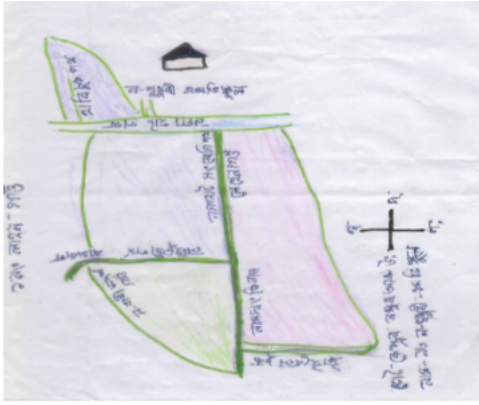

Nazri Naksha