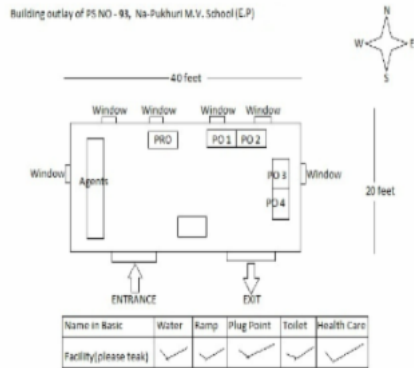

নিৰ্বাচক পঞ্জীয়ন বিষয়াৰ স্বাক্ষৰ

Nazri Naksha

Google Map View

Polling Station Building Front View

ভোটগ্ৰহন কেন্দ্ৰৰ সন্মুখৰ দৃশ্য

Cad View

Key MAP View

1 নাম : ডিম্বেশ্বৰ মেছ পিতাৰ নাম: অকন মেছ ঘৰ নং : 1 বয়স : 50 লিঙ্গ : পুৰুষ	MVY8834579 ফটো উপলব্ধ	2 নাম : বন্দনা মেছ স্বামীৰ নাম: ডিম্বেশ্বৰ মেছ ঘৰ নং : 1 বয়স : 45 লিঙ্গ : মহিলা	MVY8834580 ফটো উপলব্ধ	3 নাম : লখিমী মেচ স্বামীৰ নাম: পবন মেচ ঘৰ নং : 1 বয়স : 28 লিঙ্গ : মহিলা	MVY0265801 ফটো উপলব্ধ
4 নাম : চিন্ট মেচ পিতাৰ নাম: ডিম্বেশ্বৰ মেছ ঘৰ নং : 1 বয়স : 26 লিঙ্গ : পুৰুষ	MVY0490318 ফটো উপলব্ধ	5 নাম : চয়নীকা মেছ মাতৃৰ নাম: বন্দনা মেছ ঘৰ নং : 1 বয়স : 22 লিঙ্গ : মহিলা	MVY2474658 ফটো উপলব্ধ	6 নাম : প্রশান্ত মেচ মাতৃৰ নাম: প্রতিমা মেচ ঘৰ নং : 2 বয়স : 30 লিঙ্গ : পুৰুষ	MVY0490409 ফটো উপলব্ধ
7 নাম : অৰুণা মেছ স্বামীৰ নাম: সোমেশ্বৰ মেছ ঘৰ নং : 9 বয়স : 53 লিঙ্গ : মহিলা	MVY8834626 ফটো উপলব্ধ	8 নাম : বিতুল মেছ পিতাৰ নাম: সোমেশ্বৰ মেছ ঘৰ নং : 9 বয়স : 53 লিঙ্গ : পুৰুষ	MVY8834637 ফটো উপলব্ধ	9 নাম : অনামিকা মেছ স্বামীৰ নাম: বিতুল মেছ ঘৰ নং : 9 বয়স : 34 লিঙ্গ : মহিলা	MVY8834648 ফটো উপলব্ধ
10 নাম : যোগপ্রভা মেছ স্বামীৰ নাম: কনক মেছ ঘৰ নং : 8 বয়স : 58 লিঙ্গ : মহিলা	MVY8834659 ফটো উপলব্ধ	11 নাম : প্রণব মেছ পিতাৰ নাম: কনক মেছ ঘৰ নং : 8 বয়স : 42 লিঙ্গ : পুৰুষ	MVY8834660 ফটো উপলব্ধ	12 নাম : জিনা গগৈ মেছ স্বামীৰ নাম: প্রণৱ মেছ ঘৰ নং : 8 বয়স : 36 লিঙ্গ : মহিলা	MVY0393231 ফটো উপলব্ধ
13 নাম : পুষ্প মেচ স্বামীৰ নাম: বত্বেশ্বৰ মেছ ঘৰ নং : 5 বয়স : 56 লিঙ্গ : মহিলা	MVY8834693 ফটো উপলব্ধ	14 নাম : বত্বেশ্বৰ মেছ পিতাৰ নাম: অকন মেছ ঘৰ নং : 5 বয়স : 48 লিঙ্গ : পুৰুষ	MVY8834682 ফটো উপলব্ধ	15 নাম : জিতু মেছ পিতাৰ নাম: বত্বেশ্বৰ মেছ ঘৰ নং : 5 বয়স : 28 লিঙ্গ : পুৰুষ	MVY0244400 ফটো উপলব্ধ
16 নাম : বীণা মেছ স্বামীৰ নাম: বাৰেশ্বৰ মেছ ঘৰ নং : 6 বয়স : 65 লিঙ্গ : মহিলা	MVY8834717 ফটো উপলব্ধ	17 নাম : সংগীতা মেছ পিতাৰ নাম: বাৰেশ্বৰ মেছ ঘৰ নং : 6 বয়স : 40 লিঙ্গ : মহিলা	MVY8834739 ফটো উপলব্ধ	18 নাম : লক্ষী জ্যোতি মেচ স্বামীৰ নাম: শুভাজ্য মেচ ঘৰ নং : 6 বয়স : 38 লিঙ্গ : মহিলা	MVY8834740 ফটো উপলব্ধ
19 নাম : পবিত্ৰ মেছ মাতৃৰ নাম: বীণা মেছ ঘৰ নং : 6 বয়স : 35 লিঙ্গ : পুৰুষ	MVY0085928 ফটো উপলব্ধ	20 নাম : পৰী মেছ পিতাৰ নাম: পবিত্ৰ মেছ ঘৰ নং : 6 বয়স : 31 লিঙ্গ : মহিলা	MVY0313544 ফটো উপলব্ধ	21 নাম : পৰাগ মেছ মাতৃৰ নাম: বীণা মেছ ঘৰ নং : 6 বয়স : 30 লিঙ্গ : পুৰুষ	MVY0086017 ফটো উপলব্ধ
22 নাম : বন্তী মেছ স্বামীৰ নাম: তচিল মেছ ঘৰ নং : 9 বয়স : 42 লিঙ্গ : মহিলা	MVY8834762 ফটো উপলব্ধ	23 নাম : জান মেছ পিতাৰ নাম: তচিল মেছ ঘৰ নং : 9 বয়স : 32 লিঙ্গ : পুৰুষ	MVY0185967 ফটো উপলব্ধ	24 নাম : কৃষ্ণামনি আৰুৰা স্বামীৰ নাম: জান মেছ ঘৰ নং : 7 বয়স : 27 লিঙ্গ : মহিলা	TOX0129890 ফটো উপলব্ধ
25 নাম : বশিৰেখা মেছ পিতাৰ নাম: তচিল মেছ ঘৰ নং : 7 বয়স : 23 লিঙ্গ : মহিলা	MVY2461267 ফটো উপলব্ধ	26 নাম : ৰঞ্জিত মেছ পিতাৰ নাম: নোমল মেছ ঘৰ নং : 8 বয়স : 48 লিঙ্গ : পুৰুষ	MVY8834784 ফটো উপলব্ধ	27 নাম : মীৰা মেছ স্বামীৰ নাম: ৰঞ্জিত মেছ ঘৰ নং : 8 বয়স : 45 লিঙ্গ : মহিলা	MVY8834795 ফটো উপলব্ধ
28 নাম : তৰা মেছ স্বামীৰ নাম: বিজয় মেছ ঘৰ নং : 8 বয়স : 43 লিঙ্গ : মহিলা	MVY8834819 ফটো উপলব্ধ	29 নাম : টিংকু মেছ পিতাৰ নাম: নোমল মেছ ঘৰ নং : 8 বয়স : 42 লিঙ্গ : পুৰুষ	MVY8834820 ফটো উপলব্ধ	30 নাম : অনপন্ন মেছ পিতাৰ নাম: নোমল মেছ ঘৰ নং : 8 বয়স : 36 লিঙ্গ : পুৰুষ	MVY8834831 ফটো উপলব্ধ