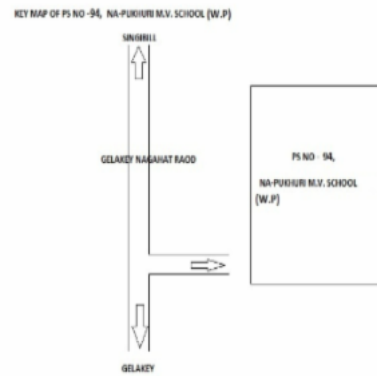

নিৰ্বাচক পঞ্জীয়ন বিষয়াৰ স্বাক্ষৰ

Nazri Naksha

Google Map View

Polling Station Building Front View

ভোটগ্ৰহন কেন্দ্ৰৰ সন্মুখৰ দৃশ্য

Cad View

Key MAP View

1 নাম : আদিত্য নায়ক মাতৃৰ নাম: মঞ্জু নায়ক ঘৰ নং : 35 বয়স : 25 লিঙ্গ : পুৰুষ	MVY0494799 ফটো উপলব্ধ	2 নাম : শ্ৰীমন্ত গগৈ পিতাৰ নাম: বজেন গগৈ ঘৰ নং : 46 বয়স : 24 লিঙ্গ : পুৰুষ	MVY0494211 ফটো উপলব্ধ	3 নাম : মুনাল তামুলী পিতাৰ নাম: দিলীপ তামুলী ঘৰ নং : 48 বয়স : 28 লিঙ্গ : পুৰুষ	TOX0003145 ফটো উপলব্ধ
4 নাম : লাকীমণি বুঢ়াগোঁহাই স্বামীৰ নাম: বিন্দু চেতিয়া ঘৰ নং : 56 বয়স : 23 লিঙ্গ : মহিলা	MVY0475111 ফটো উপলব্ধ	5 নাম : জুলী গগৈ স্বামীৰ নাম: নয়ন জ্যোতি গগৈ ঘৰ নং : 59 বয়স : 37 লিঙ্গ : মহিলা	MVY0388744 ফটো উপলব্ধ	6 নাম : বাবী আৰন্ধৰা শইকীয়া স্বামীৰ নাম: অক্ষয় শইকীয়া ঘৰ নং : 77 বয়স : 21 লিঙ্গ : মহিলা	MVY2481430 ফটো উপলব্ধ
7 নাম : বৰ্ণালী ভৰালী বহা স্বামীৰ নাম: মন্তু বহা ঘৰ নং : 89 বয়স : 33 লিঙ্গ : মহিলা	MVY0291492 ফটো উপলব্ধ	8 নাম : মাধৱ শইকীয়া পিতাৰ নাম: বতু শইকীয়া ঘৰ নং : 93 বয়স : 25 লিঙ্গ : পুৰুষ	MVY0446740 ফটো উপলব্ধ	9 নাম : মিন্টু শইকীয়া পিতাৰ নাম: ভোগমন শইকীয়া ঘৰ নং : 97 বয়স : 26 লিঙ্গ : পুৰুষ	MVY0439703 ফটো উপলব্ধ
10 নাম : প্ৰণৱ শইকীয়া পিতাৰ নাম: ভোগমন শইকীয়া ঘৰ নং : 97 বয়স : 22 লিঙ্গ : পুৰুষ	MVY0438572 ফটো উপলব্ধ	11 নাম : কুন্তি গগৈ স্বামীৰ নাম: নিটুল গগৈ ঘৰ নং : 118 বয়স : 27 লিঙ্গ : মহিলা	MVY0388488 ফটো উপলব্ধ	12 নাম : পূজা গগৈ তামুলি স্বামীৰ নাম: মীৰনাথ তামুলি ঘৰ নং : 127 বয়স : 23 লিঙ্গ : মহিলা	MVY0477133 ফটো উপলব্ধ
13 নাম : মনোজ সন্দিকৈ পিতাৰ নাম: ভীম সন্দিকৈ ঘৰ নং : 139 বয়স : 22 লিঙ্গ : পুৰুষ	MVY2484459 ফটো উপলব্ধ	14 নাম : দিলিপ তামুলি পিতাৰ নাম: ললিত তামুলি ঘৰ নং : 152 বয়স : 54 লিঙ্গ : পুৰুষ	MVY8939546 ফটো উপলব্ধ	15 নাম : মিনা তামুলি স্বামীৰ নাম: দিলিপ তামুলি ঘৰ নং : 152 বয়স : 49 লিঙ্গ : মহিলা	MVY8939488 ফটো উপলব্ধ
16 নাম : ধনঞ্জয় গগৈ পিতাৰ নাম: সুশীল গগৈ ঘৰ নং : 155 বয়স : 22 লিঙ্গ : পুৰুষ	MVY0442780 ফটো উপলব্ধ	17 নাম : তিলোত্তমা তামুলী স্বামীৰ নাম: কৃষ্ণ তামুলী ঘৰ নং : 158 বয়স : 59 লিঙ্গ : মহিলা	MVY8939477 ফটো উপলব্ধ	18 নাম : সিখামণি চাংমাই তামুলি অন্যান্য: মাধৱ্য তামুলি ঘৰ নং : 158 বয়স : 25 লিঙ্গ : মহিলা	MVY0490235 ফটো উপলব্ধ
# 19 নাম : চেনীৰাম গগৈ পিতাৰ নাম: নন্দৰাম গগৈ ঘৰ নং : 159 বয়স : 59 লিঙ্গ : পুৰুষ	MVY8939499 ফটো উপলব্ধ	20 নাম : মীৰা গগৈ স্বামীৰ নাম: চেনীৰাম গগৈ ঘৰ নং : 159 বয়স : 54 লিঙ্গ : মহিলা	MVY8939557 ফটো উপলব্ধ	21 নাম : হিমাংক গগৈ পিতাৰ নাম: চেনীৰাম গগৈ ঘৰ নং : 159 বয়স : 28 লিঙ্গ : পুৰুষ	MVY0142570 ফটো উপলব্ধ
22 নাম : দীপাংকৰ গগৈ পিতাৰ নাম: চেনীৰাম গগৈ ঘৰ নং : 159 বয়স : 25 লিঙ্গ : পুৰুষ	MVY0391086 ফটো উপলব্ধ	23 নাম : সুশীল গগৈ পিতাৰ নাম: নগেন গগৈ ঘৰ নং : 160 বয়স : 44 লিঙ্গ : পুৰুষ	MVY8939502 ফটো উপলব্ধ	24 নাম : মৰমী গগৈ স্বামীৰ নাম: সুশীল গগৈ ঘৰ নং : 160 বয়স : 41 লিঙ্গ : মহিলা	MVY8939568 ফটো উপলব্ধ
25 নাম : অনজ গগৈ পিতাৰ নাম: সুশীল গগৈ ঘৰ নং : 160 বয়স : 24 লিঙ্গ : পুৰুষ	MVY0465716 ফটো উপলব্ধ	26 নাম : প্ৰিয়ংকা গগৈ পিতাৰ নাম: সুচল গগৈ ঘৰ নং : 160 বয়স : 21 লিঙ্গ : মহিলা	TOX0061747 ফটো উপলব্ধ	27 নাম : টুতুমণি বৰুৱা শইকীয়া স্বামীৰ নাম: হেমন্ত শইকীয়া ঘৰ নং : 162 বয়স : 31 লিঙ্গ : মহিলা	MVY8939364 ফটো উপলব্ধ
28 নাম : প্ৰভাত গগৈ পিতাৰ নাম: চন্দ্ৰ গগৈ ঘৰ নং : 163 বয়স : 49 লিঙ্গ : পুৰুষ	MVY8939466 ফটো উপলব্ধ	29 নাম : ৰুমী গগৈ স্বামীৰ নাম: প্ৰভাত গগৈ ঘৰ নং : 163 বয়স : 44 লিঙ্গ : মহিলা	MVY8939626 ফটো উপলব্ধ	30 নাম : বিংকু গগৈ পিতাৰ নাম: প্ৰভাত গগৈ ঘৰ নং : 163 বয়স : 24 লিঙ্গ : পুৰুষ	MVY0300046 ফটো উপলব্ধ