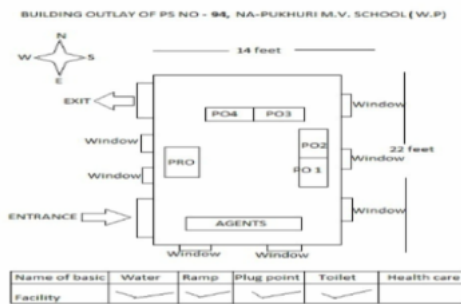

নিৰ্বাচক পঞ্জীয়ন বিষয়াৰ স্বাক্ষৰ

Nazri Naksha

Google Map View

Polling Station Building Front View

ভোটগ্ৰহন কেন্দ্ৰৰ সন্মুখৰ দৃশ্য

Cad View

Key MAP View

1 নাম : আদিত্য নায়ক মাতৃৰ নাম: মঞ্জু নায়ক ঘৰ নং : 35 বয়স : 25 লিঙ্গ : পুৰুষ	MVY0494799 ফটো উপলব্ধ	2 নাম : শ্ৰীমন্ত গগৈ পিতাৰ নাম: বজেন গগৈ ঘৰ নং : 46 বয়স : 24 লিঙ্গ : পুৰুষ	MVY0494211 ফটো উপলব্ধ	3 নাম : মুনাল তামুলী পিতাৰ নাম: দিলীপ তামুলী ঘৰ নং : 48 বয়স : 28 লিঙ্গ : পুৰুষ	TOX0003145 ফটো উপলব্ধ
4 নাম : লাকীমণি বুঢ়াগোঁহাই স্বামীৰ নাম: বিন্দু চেতিয়া ঘৰ নং : 56 বয়স : 23 লিঙ্গ : মহিলা	MVY0475111 ফটো উপলব্ধ	5 নাম : জুলী গগৈ স্বামীৰ নাম: নয়ন জ্যোতি গগৈ ঘৰ নং : 59 বয়স : 37 লিঙ্গ : মহিলা	MVY0388744 ফটো উপলব্ধ	6 নাম : বাবী আৰন্ধৰা শইকীয়া স্বামীৰ নাম: অক্ষয় শইকীয়া ঘৰ নং : 77 বয়স : 21 লিঙ্গ : মহিলা	MVY2481430 ফটো উপলব্ধ
7 নাম : বৰ্ণালী ভৰালী বহা স্বামীৰ নাম: মন্তু বহা ঘৰ নং : 89 বয়স : 33 লিঙ্গ : মহিলা	MVY0291492 ফটো উপলব্ধ	8 নাম : মাধৱ শইকীয়া পিতাৰ নাম: বতু শইকীয়া ঘৰ নং : 93 বয়স : 25 লিঙ্গ : পুৰুষ	MVY0446740 ফটো উপলব্ধ	9 নাম : মিন্টু শইকীয়া পিতাৰ নাম: ভোগমন শইকীয়া ঘৰ নং : 97 বয়স : 26 লিঙ্গ : পুৰুষ	MVY0439703 ফটো উপলব্ধ
10 নাম : প্ৰণৱ শইকীয়া পিতাৰ নাম: ভোগমন শইকীয়া ঘৰ নং : 97 বয়স : 22 লিঙ্গ : পুৰুষ	MVY0438572 ফটো উপলব্ধ	11 নাম : কুন্তি গগৈ স্বামীৰ নাম: নিটুল গগৈ ঘৰ নং : 118 বয়স : 27 লিঙ্গ : মহিলা	MVY0388488 ফটো উপলব্ধ	12 নাম : পূজা গগৈ তামুলি স্বামীৰ নাম: মীৰনাথ তামুলি ঘৰ নং : 127 বয়স : 23 লিঙ্গ : মহিলা	MVY0477133 ফটো উপলব্ধ
13 নাম : মনোজ সন্দিকৈ পিতাৰ নাম: ভীম সন্দিকৈ ঘৰ নং : 139 বয়স : 22 লিঙ্গ : পুৰুষ	MVY2484459 ফটো উপলব্ধ	14 নাম : দিলিপ তামুলি পিতাৰ নাম: ললিত তামুলি ঘৰ নং : 152 বয়স : 54 লিঙ্গ : পুৰুষ	MVY8939546 ফটো উপলব্ধ	15 নাম : মিনা তামুলি স্বামীৰ নাম: দিলিপ তামুলি ঘৰ নং : 152 বয়স : 49 লিঙ্গ : মহিলা	MVY8939488 ফটো উপলব্ধ
16 নাম : ধনঞ্জয় গগৈ পিতাৰ নাম: সুশীল গগৈ ঘৰ নং : 155 বয়স : 22 লিঙ্গ : পুৰুষ	MVY0442780 ফটো উপলব্ধ	17 নাম : তিলোত্তমা তামুলী স্বামীৰ নাম: কৃষ্ণ তামুলী ঘৰ নং : 158 বয়স : 59 লিঙ্গ : মহিলা	MVY8939477 ফটো উপলব্ধ	18 নাম : সিখামণি চাংমাই তামুলি অন্যান্য: মাধৱ্য তামুলি ঘৰ নং : 158 বয়স : 25 লিঙ্গ : মহিলা	MVY0490235 ফটো উপলব্ধ
# 19 নাম : চেনীৰাম গগৈ পিতাৰ নাম: নন্দৰাম গগৈ ঘৰ নং : 159 বয়স : 59 লিঙ্গ : পুৰুষ	MVY8939499 ফটো উপলব্ধ	20 নাম : মীৰা গগৈ স্বামীৰ নাম: চেনীৰাম গগৈ ঘৰ নং : 159 বয়স : 54 লিঙ্গ : মহিলা	MVY8939557 ফটো উপলব্ধ	21 নাম : হিমাংক গগৈ পিতাৰ নাম: চেনীৰাম গগৈ ঘৰ নং : 159 বয়স : 28 লিঙ্গ : পুৰুষ	MVY0142570 ফটো উপলব্ধ
22 নাম : দীপাংকৰ গগৈ পিতাৰ নাম: চেনীৰাম গগৈ ঘৰ নং : 159 বয়স : 25 লিঙ্গ : পুৰুষ	MVY0391086 ফটো উপলব্ধ	23 নাম : সুশীল গগৈ পিতাৰ নাম: নগেন গগৈ ঘৰ নং : 160 বয়স : 44 লিঙ্গ : পুৰুষ	MVY8939502 ফটো উপলব্ধ	24 নাম : মৰমী গগৈ স্বামীৰ নাম: সুশীল গগৈ ঘৰ নং : 160 বয়স : 41 লিঙ্গ : মহিলা	MVY8939568 ফটো উপলব্ধ
25 নাম : অনজ গগৈ পিতাৰ নাম: সুশীল গগৈ ঘৰ নং : 160 বয়স : 24 লিঙ্গ : পুৰুষ	MVY0465716 ফটো উপলব্ধ	26 নাম : প্ৰিয়ংকা গগৈ পিতাৰ নাম: সুচল গগৈ ঘৰ নং : 160 বয়স : 21 লিঙ্গ : মহিলা	TOX0061747 ফটো উপলব্ধ	27 নাম : টুতুমণি বৰুৱা শইকীয়া স্বামীৰ নাম: হেমন্ত শইকীয়া ঘৰ নং : 162 বয়স : 31 লিঙ্গ : মহিলা	MVY8939364 ফটো উপলব্ধ
28 নাম : প্ৰভাত গগৈ পিতাৰ নাম: চন্দ্ৰ গগৈ ঘৰ নং : 163 বয়স : 49 লিঙ্গ : পুৰুষ	MVY8939466 ফটো উপলব্ধ	29 নাম : ৰুমী গগৈ স্বামীৰ নাম: প্ৰভাত গগৈ ঘৰ নং : 163 বয়স : 44 লিঙ্গ : মহিলা	MVY8939626 ফটো উপলব্ধ	30 নাম : বিংকু গগৈ পিতাৰ নাম: প্ৰভাত গগৈ ঘৰ নং : 163 বয়স : 24 লিঙ্গ : পুৰুষ	MVY0300046 ফটো উপলব্ধ