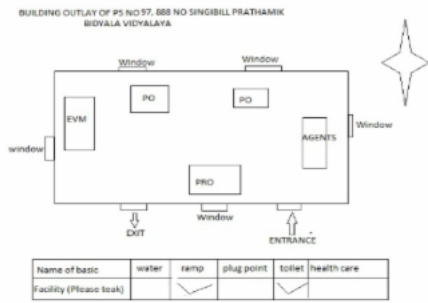

নিৰ্বাচক পঞ্জীয়ন বিষয়াৰ স্বাক্ষৰ

Nazri Naksha

Google Map View

Polling Station Building Front View

ভোটগ্ৰহন কেন্দ্ৰৰ সন্মুখৰ দৃশ্য

Cad View

Key MAP View

1 নাম : পিংকী শইকীয়া পিতাৰ নাম: দেবেশ্বৰ শইকীয়া ঘৰ নং : 80 বয়স : 23 লিঙ্গ : মহিলা	MVY2461226 ফটো উপলব্ধ	2 নাম : মৌচুমী শইকীয়া পিতাৰ নাম: দেবেশ্বৰ শইকীয়া ঘৰ নং : ৮১ বয়স : 26 লিঙ্গ : মহিলা	MVY0270942 ফটো উপলব্ধ	3 নাম : ৰমিজা বেগম স্বামীৰ নাম: আজিজুল আলি ঘৰ নং : 103 বয়স : 24 লিঙ্গ : মহিলা	MVY0484527 ফটো উপলব্ধ
4 নাম : চুচন কোঁৱৰ পিতাৰ নাম: মহেন্দ্ৰ কোঁৱৰ ঘৰ নং : ১৩৮ বয়স : 60 লিঙ্গ : পুৰুষ	MVY9139600 ফটো উপলব্ধ	5 নাম : দিপালী কোঁৱৰ স্বামীৰ নাম: চুচন কোঁৱৰ ঘৰ নং : ১৩৮ বয়স : 57 লিঙ্গ : মহিলা	MVY9139611 ফটো উপলব্ধ	6 নাম : উজ্জ্বল কোঁৱৰ পিতাৰ নাম: চুচন কোঁৱৰ ঘৰ নং : ১৩৮ বয়স : 36 লিঙ্গ : পুৰুষ	MVY9139633 ফটো উপলব্ধ
7 নাম : লক্ষ্মীমণি দুৱৰা কোঁৱৰ স্বামীৰ নাম: উজ্জ্বল কোঁৱৰ ঘৰ নং : ১৩৮ বয়স : 25 লিঙ্গ : মহিলা	MVY0367888 ফটো উপলব্ধ	8 নাম : মদন কোঁৱৰ পিতাৰ নাম: ৰঙামুৰি কোঁৱৰ ঘৰ নং : ১৩৯ বয়স : 85 লিঙ্গ : পুৰুষ	MVY9139655 ফটো উপলব্ধ	9 নাম : নিৰু কোঁৱৰ স্বামীৰ নাম: শ্ৰীমন্ত কোঁৱৰ ঘৰ নং : ১৩৯ বয়স : 54 লিঙ্গ : মহিলা	MVY9139688 ফটো উপলব্ধ
10 নাম : শ্ৰীমন্ত কোঁৱৰ পিতাৰ নাম: মদন কোঁৱৰ ঘৰ নং : ১৩৯ বয়স : 54 লিঙ্গ : পুৰুষ	MVY9139677 ফটো উপলব্ধ	11 নাম : নিজৰা কোঁৱৰ স্বামীৰ নাম: জয়ন্ত কোঁৱৰ ঘৰ নং : ১৩৯ বয়স : 45 লিঙ্গ : মহিলা	MVY9139702 ফটো উপলব্ধ	12 নাম : উপাসনা কোঁৱৰ পিতাৰ নাম: জয়ন্ত কোঁৱৰ ঘৰ নং : 139 বয়স : 24 লিঙ্গ : মহিলা	MVY0304873 ফটো উপলব্ধ
13 নাম : শুকুৰা জাপিসজীয়া পিতাৰ নাম: পেটুৰা জাপিসজীয়া ঘৰ নং : ১৪০ বয়স : 80 লিঙ্গ : পুৰুষ	MVY9139713 ফটো উপলব্ধ	14 নাম : ভুবন্টি জাপিসজীয়া স্বামীৰ নাম: শুকুৰা জাপিসজীয়া ঘৰ নং : ১৪০ বয়স : 70 লিঙ্গ : মহিলা	MVY9139724 ফটো উপলব্ধ	# 15 নাম : চাহিল ৰহমান মাতৃৰ নাম: মন বেগম ঘৰ নং : 21৪ক বয়স : 23 লিঙ্গ : পুৰুষ	MVY0498972 ফটো উপলব্ধ
16 নাম : মুহিৰাম কোঁৱৰ মাতৃৰ নাম: গোলেশ্বৰী কোঁৱৰ ঘৰ নং : ১৪১ বয়স : 70 লিঙ্গ : পুৰুষ	MVY9139757 ফটো উপলব্ধ	17 নাম : দেববালা কোঁৱৰ স্বামীৰ নাম: মুহিৰাম কোঁৱৰ ঘৰ নং : ১৪১ বয়স : 62 লিঙ্গ : মহিলা	MVY9139768 ফটো উপলব্ধ	18 নাম : হেমন্ত কোঁৱৰ পিতাৰ নাম: মুহিৰাম কোঁৱৰ ঘৰ নং : ১৪১ বয়স : 46 লিঙ্গ : পুৰুষ	MVY9139779 ফটো উপলব্ধ
19 নাম : শিখা জ্যোতি গগৈ কোঁৱৰ স্বামীৰ নাম: হেমন্ত কোঁৱৰ ঘৰ নং : ১৪১ বয়স : 34 লিঙ্গ : মহিলা	MVY1588405 ফটো উপলব্ধ	20 নাম : পিংকী গগৈ কোঁৱৰ স্বামীৰ নাম: হিৰণ্য জ্যোতি কোঁৱৰ ঘৰ নং : 141 বয়স : 29 লিঙ্গ : মহিলা	MVY0424754 ফটো উপলব্ধ	21 নাম : ৰূপেশ্বৰ কোঁৱৰ পিতাৰ নাম: প্ৰভাত কোঁৱৰ ঘৰ নং : ১৪২ বয়স : 70 লিঙ্গ : পুৰুষ	MVY9139815 ফটো উপলব্ধ
22 নাম : পুষ্প কোঁৱৰ স্বামীৰ নাম: ৰূপেশ্বৰ কোঁৱৰ ঘৰ নং : ১৪২ বয়স : 65 লিঙ্গ : মহিলা	MVY9139826 ফটো উপলব্ধ	23 নাম : মিন্টু কোঁৱৰ পিতাৰ নাম: ৰূপেশ্বৰ কোঁৱৰ ঘৰ নং : ১৪২ বয়স : 32 লিঙ্গ : পুৰুষ	MVY9139804 ফটো উপলব্ধ	24 নাম : প্ৰমোদ কোঁৱৰ পিতাৰ নাম: ৰূপেশ্বৰ কোঁৱৰ ঘৰ নং : 142 বয়স : 28 লিঙ্গ : পুৰুষ	MVY0194845 ফটো উপলব্ধ
25 নাম : ৰিতু গগৈ স্বামীৰ নাম: মিন্টু কোঁৱৰ ঘৰ নং : 142 বয়স : 24 লিঙ্গ : মহিলা	TOX0008227 ফটো উপলব্ধ	# 26 নাম : জিন্টু কোঁৱৰ পিতাৰ নাম: কৃষ্ণ কোঁৱৰ ঘৰ নং : 142খ বয়স : 23 লিঙ্গ : পুৰুষ	MVY0426023 ফটো উপলব্ধ	27 নাম : অংকুৰ কোঁৱৰ পিতাৰ নাম: সুনীল কোঁৱৰ ঘৰ নং : 142 বয়স : 19 লিঙ্গ : পুৰুষ	TOX0088054 ফটো উপলব্ধ
28 নাম : ৰশ্মী কোঁৱৰ পিতাৰ নাম: কৃষ্ণ কোঁৱৰ ঘৰ নং : 142 বয়স : 19 লিঙ্গ : মহিলা	TOX0088328 ফটো উপলব্ধ	29 নাম : বৰ্ণা কোঁৱৰ পিতাৰ নাম: সুনীল কোঁৱৰ ঘৰ নং : 142ক বয়স : 22 লিঙ্গ : মহিলা	MVY2474682 ফটো উপলব্ধ	30 নাম : সুনীল কোঁৱৰ পিতাৰ নাম: ৰূপেশ্বৰ কোঁৱৰ ঘৰ নং : ১৪২ক বয়স : 45 লিঙ্গ : পুৰুষ	MVY9139837 ফটো উপলব্ধ