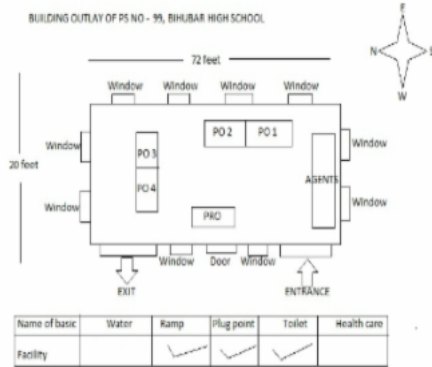

নিৰ্বাচক পঞ্জীয়ন বিষয়াৰ স্বাক্ষৰ

Nazri Naksha

Google Map View

Polling Station Building Front View

ভোটগ্ৰহন কেন্দ্ৰৰ সন্মুখৰ দৃশ্য

Cad View

Key MAP View

1 নাম : আবুল আলি পিতাৰ নাম: সোফীউদ্দীন আলি ঘৰ নং : 1 বয়স : 70 লিঙ্গ : পুৰুষ	MVY9334569 ফটো উপলব্ধ	2 নাম : বাবিয়া বেগম স্বামীৰ নাম: মঃআবুল আলি ঘৰ নং : 1 বয়স : 52 লিঙ্গ : মহিলা	MVY9334570 ফটো উপলব্ধ	3 নাম : মিছ আন্বাহাৰা বেগম পিতাৰ নাম: মঃ আব্দুল আলি ঘৰ নং : 1 বয়স : 37 লিঙ্গ : মহিলা	MVY9334592 ফটো উপলব্ধ
4 নাম : মঃ আজিজুৰ ৰহমান পিতাৰ নাম: মঃ আবুল আলি ঘৰ নং : 1 বয়স : 36 লিঙ্গ : পুৰুষ	MVY9334581 ফটো উপলব্ধ	5 নাম : নাজবিন বেগম পিতাৰ নাম: আবুল আলি ঘৰ নং : 1 বয়স : 35 লিঙ্গ : মহিলা	MVY9342410 ফটো উপলব্ধ	6 নাম : জেচমিন বেগম স্বামীৰ নাম: আজিজুৰ ৰহমান ঘৰ নং : 1 বয়স : 33 লিঙ্গ : মহিলা	MVY0192476 ফটো উপলব্ধ
7 নাম : গোপাল সিং ঘাটোৱাৰ পিতাৰ নাম: মনেশ্বৰসিং ঘাটোৱাৰ ঘৰ নং : 2 বয়স : 61 লিঙ্গ : পুৰুষ	MVY9334616 ফটো উপলব্ধ	8 নাম : বিতনি সিং ঘাটোৱাৰ স্বামীৰ নাম: গোপাল সিং ঘাটোৱাৰ ঘৰ নং : 2 বয়স : 55 লিঙ্গ : মহিলা	MVY9334649 ফটো উপলব্ধ	9 নাম : মহাবীৰ ঘাটোৱাৰ পিতাৰ নাম: গোপাল ঘাটোৱাৰ ঘৰ নং : 2 বয়স : 41 লিঙ্গ : পুৰুষ	MVY9334627 ফটো উপলব্ধ
10 নাম : পবনসিং ঘাটোৱাৰ পিতাৰ নাম: গোপাল ঘাটোৱাৰ ঘৰ নং : 2 বয়স : 38 লিঙ্গ : পুৰুষ	MVY9334638 ফটো উপলব্ধ	11 নাম : মালতী বাক্তি ঘাটোৱাৰ স্বামীৰ নাম: মহাবীৰ ঘাটোৱাৰ ঘৰ নং : 2 বয়স : 36 লিঙ্গ : মহিলা	MVY0033258 ফটো উপলব্ধ	12 নাম : সুনীলা ঘাটোৱাৰ স্বামীৰ নাম: পবনসিং ঘাটোৱাৰ ঘৰ নং : 2 বয়স : 35 লিঙ্গ : মহিলা	MVY0329359 ফটো উপলব্ধ
13 নাম : হনুমান ঘাটোৱাৰ পিতাৰ নাম: গোপাল ঘাটোৱাৰ ঘৰ নং : 2 বয়স : 31 লিঙ্গ : পুৰুষ	MVY0211037 ফটো উপলব্ধ	14 নাম : অনিতা ঘাটোৱাৰ স্বামীৰ নাম: গনেশ ঘাটোৱাৰ ঘৰ নং : 2 বয়স : 31 লিঙ্গ : মহিলা	TOX0004705 ফটো উপলব্ধ	15 নাম : গনেশ ঘাটোৱাৰ পিতাৰ নাম: গোপালসিং ঘাটোৱাৰ ঘৰ নং : 2 বয়স : 29 লিঙ্গ : পুৰুষ	MVY0211086 ফটো উপলব্ধ
16 নাম : গোলাপ ঘাটোৱাৰ পিতাৰ নাম: মহাবীৰ ঘাটোৱাৰ ঘৰ নং : 2 বয়স : 20 লিঙ্গ : পুৰুষ	TOX0141721 ফটো উপলব্ধ	17 নাম : পূৰ্ণিমা হাতীমৰীয়া গগৈ স্বামীৰ নাম: কোষৰাম গগৈ ঘৰ নং : 3 বয়স : 41 লিঙ্গ : মহিলা	MVY0131375 ফটো উপলব্ধ	18 নাম : কোষৰাম গগৈ পিতাৰ নাম: খগেশ্বৰ গগৈ ঘৰ নং : 3 বয়স : 41 লিঙ্গ : পুৰুষ	MVY9334694 ফটো উপলব্ধ
19 নাম : মমী গগৈ স্বামীৰ নাম: প্ৰভাত গগৈ ঘৰ নং : 8 বয়স : 44 লিঙ্গ : মহিলা	MVY9334729 ফটো উপলব্ধ	20 নাম : পাপ গগৈ পিতাৰ নাম: প্ৰভাত গগৈ ঘৰ নং : 8 বয়স : 28 লিঙ্গ : পুৰুষ	MVY0366377 ফটো উপলব্ধ	21 নাম : চহাগী ভূমিজ স্বামীৰ নাম: নিদু ভূমিজ ঘৰ নং : 5 বয়স : 62 লিঙ্গ : মহিলা	MVY9334730 ফটো উপলব্ধ
22 নাম : পৰেশ ভূমিজ মাতৃৰ নাম: চহাগী ভূমিজ ঘৰ নং : 5 বয়স : 39 লিঙ্গ : পুৰুষ	MVY9334763 ফটো উপলব্ধ	23 নাম : অঞ্জলী কেওত ভূমিজ স্বামীৰ নাম: পৰেশ ভূমিজ ঘৰ নং : 5 বয়স : 33 লিঙ্গ : মহিলা	MVY0159012 ফটো উপলব্ধ	24 নাম : অবনী বাক্তি স্বামীৰ নাম: ৰাজেন বাক্তি ঘৰ নং : 6 বয়স : 39 লিঙ্গ : মহিলা	MVY9334785 ফটো উপলব্ধ
25 নাম : ঞ্ৰিশল বাক্তি মাতৃৰ নাম: অবনী বাক্তি ঘৰ নং : 6 বয়স : 23 লিঙ্গ : পুৰুষ	TOX0075259 ফটো উপলব্ধ	26 নাম : সৰমিলা ভূঞা স্বামীৰ নাম: ঞ্ৰিশল বাক্তি ঘৰ নং : 6 বয়স : 20 লিঙ্গ : মহিলা	TOX0083956 ফটো উপলব্ধ	27 নাম : গীতা বাক্তি স্বামীৰ নাম: সুশীল বাক্তি ঘৰ নং : 9 বয়স : 40 লিঙ্গ : মহিলা	MVY9334809 ফটো উপলব্ধ
28 নাম : ববিসিতা বাক্তি পিতাৰ নাম: সুশীল বাক্তি ঘৰ নং : 7 বয়স : 27 লিঙ্গ : মহিলা	MVY0271981 ফটো উপলব্ধ	29 নাম : ৰূপেশ্বৰী বাক্তি স্বামীৰ নাম: বেনু বাক্তি ঘৰ নং : 8 বয়স : 44 লিঙ্গ : মহিলা	MVY9334832 ফটো উপলব্ধ	30 নাম : বেণু বাক্তি মাতৃৰ নাম: সুৰজমণি বাক্তি ঘৰ নং : 8 বয়স : 39 লিঙ্গ : পুৰুষ	MVY9334821 ফটো উপলব্ধ