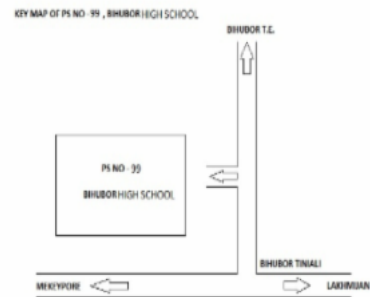

নিৰ্বাচক পঞ্জীয়ন বিষয়াৰ স্বাক্ষৰ

Nazri Naksha

Google Map View

Polling Station Building Front View

ভোটগ্ৰহন কেন্দ্ৰৰ সন্মুখৰ দৃশ্য

Cad View

Key MAP View

1 নাম : আবুল আলি পিতাৰ নাম: সোফীউদ্দীন আলি ঘৰ নং : 1 বয়স : 70 লিঙ্গ : পুৰুষ	MVY9334569 ফটো উপলব্ধ	2 নাম : বাবিয়া বেগম স্বামীৰ নাম: মঃআবুল আলি ঘৰ নং : 1 বয়স : 52 লিঙ্গ : মহিলা	MVY9334570 ফটো উপলব্ধ	3 নাম : মিছ আন্বাহাৰা বেগম পিতাৰ নাম: মঃ আব্দুল আলি ঘৰ নং : 1 বয়স : 37 লিঙ্গ : মহিলা	MVY9334592 ফটো উপলব্ধ
4 নাম : মঃ আজিজুৰ ৰহমান পিতাৰ নাম: মঃ আবুল আলি ঘৰ নং : 1 বয়স : 36 লিঙ্গ : পুৰুষ	MVY9334581 ফটো উপলব্ধ	5 নাম : নাজবিন বেগম পিতাৰ নাম: আবুল আলি ঘৰ নং : 1 বয়স : 35 লিঙ্গ : মহিলা	MVY9342410 ফটো উপলব্ধ	6 নাম : জেচমিন বেগম স্বামীৰ নাম: আজিজুৰ ৰহমান ঘৰ নং : 1 বয়স : 33 লিঙ্গ : মহিলা	MVY0192476 ফটো উপলব্ধ
7 নাম : গোপাল সিং ঘাটোৱাৰ পিতাৰ নাম: মনেশ্বৰসিং ঘাটোৱাৰ ঘৰ নং : 2 বয়স : 61 লিঙ্গ : পুৰুষ	MVY9334616 ফটো উপলব্ধ	8 নাম : বিতনি সিং ঘাটোৱাৰ স্বামীৰ নাম: গোপাল সিং ঘাটোৱাৰ ঘৰ নং : 2 বয়স : 55 লিঙ্গ : মহিলা	MVY9334649 ফটো উপলব্ধ	9 নাম : মহাবীৰ ঘাটোৱাৰ পিতাৰ নাম: গোপাল ঘাটোৱাৰ ঘৰ নং : 2 বয়স : 41 লিঙ্গ : পুৰুষ	MVY9334627 ফটো উপলব্ধ
10 নাম : পবনসিং ঘাটোৱাৰ পিতাৰ নাম: গোপাল ঘাটোৱাৰ ঘৰ নং : 2 বয়স : 38 লিঙ্গ : পুৰুষ	MVY9334638 ফটো উপলব্ধ	11 নাম : মালতী বাক্তি ঘাটোৱাৰ স্বামীৰ নাম: মহাবীৰ ঘাটোৱাৰ ঘৰ নং : 2 বয়স : 36 লিঙ্গ : মহিলা	MVY0033258 ফটো উপলব্ধ	12 নাম : সুনীলা ঘাটোৱাৰ স্বামীৰ নাম: পবনসিং ঘাটোৱাৰ ঘৰ নং : 2 বয়স : 35 লিঙ্গ : মহিলা	MVY0329359 ফটো উপলব্ধ
13 নাম : হনুমান ঘাটোৱাৰ পিতাৰ নাম: গোপাল ঘাটোৱাৰ ঘৰ নং : 2 বয়স : 31 লিঙ্গ : পুৰুষ	MVY0211037 ফটো উপলব্ধ	14 নাম : অনিতা ঘাটোৱাৰ স্বামীৰ নাম: গনেশ ঘাটোৱাৰ ঘৰ নং : 2 বয়স : 31 লিঙ্গ : মহিলা	TOX0004705 ফটো উপলব্ধ	15 নাম : গনেশ ঘাটোৱাৰ পিতাৰ নাম: গোপালসিং ঘাটোৱাৰ ঘৰ নং : 2 বয়স : 29 লিঙ্গ : পুৰুষ	MVY0211086 ফটো উপলব্ধ
16 নাম : গোলাপ ঘাটোৱাৰ পিতাৰ নাম: মহাবীৰ ঘাটোৱাৰ ঘৰ নং : 2 বয়স : 20 লিঙ্গ : পুৰুষ	TOX0141721 ফটো উপলব্ধ	17 নাম : পূৰ্ণিমা হাতীমৰীয়া গগৈ স্বামীৰ নাম: কোষৰাম গগৈ ঘৰ নং : 3 বয়স : 41 লিঙ্গ : মহিলা	MVY0131375 ফটো উপলব্ধ	18 নাম : কোষৰাম গগৈ পিতাৰ নাম: খগেশ্বৰ গগৈ ঘৰ নং : 3 বয়স : 41 লিঙ্গ : পুৰুষ	MVY9334694 ফটো উপলব্ধ
19 নাম : মমী গগৈ স্বামীৰ নাম: প্ৰভাত গগৈ ঘৰ নং : 8 বয়স : 44 লিঙ্গ : মহিলা	MVY9334729 ফটো উপলব্ধ	20 নাম : পাপ গগৈ পিতাৰ নাম: প্ৰভাত গগৈ ঘৰ নং : 8 বয়স : 28 লিঙ্গ : পুৰুষ	MVY0366377 ফটো উপলব্ধ	21 নাম : চহাগী ভূমিজ স্বামীৰ নাম: নিদু ভূমিজ ঘৰ নং : 5 বয়স : 62 লিঙ্গ : মহিলা	MVY9334730 ফটো উপলব্ধ
22 নাম : পৰেশ ভূমিজ মাতৃৰ নাম: চহাগী ভূমিজ ঘৰ নং : 5 বয়স : 39 লিঙ্গ : পুৰুষ	MVY9334763 ফটো উপলব্ধ	23 নাম : অঞ্জলী কেওত ভূমিজ স্বামীৰ নাম: পৰেশ ভূমিজ ঘৰ নং : 5 বয়স : 33 লিঙ্গ : মহিলা	MVY0159012 ফটো উপলব্ধ	24 নাম : অবনী বাক্তি স্বামীৰ নাম: ৰাজেন বাক্তি ঘৰ নং : 6 বয়স : 39 লিঙ্গ : মহিলা	MVY9334785 ফটো উপলব্ধ
25 নাম : ঞ্ৰিশল বাক্তি মাতৃৰ নাম: অবনী বাক্তি ঘৰ নং : 6 বয়স : 23 লিঙ্গ : পুৰুষ	TOX0075259 ফটো উপলব্ধ	26 নাম : সৰমিলা ভূঞা স্বামীৰ নাম: ঞ্ৰিশল বাক্তি ঘৰ নং : 6 বয়স : 20 লিঙ্গ : মহিলা	TOX0083956 ফটো উপলব্ধ	27 নাম : গীতা বাক্তি স্বামীৰ নাম: সুশীল বাক্তি ঘৰ নং : 9 বয়স : 40 লিঙ্গ : মহিলা	MVY9334809 ফটো উপলব্ধ
28 নাম : ববিসিতা বাক্তি পিতাৰ নাম: সুশীল বাক্তি ঘৰ নং : 7 বয়স : 27 লিঙ্গ : মহিলা	MVY0271981 ফটো উপলব্ধ	29 নাম : ৰূপেশ্বৰী বাক্তি স্বামীৰ নাম: বেনু বাক্তি ঘৰ নং : 8 বয়স : 44 লিঙ্গ : মহিলা	MVY9334832 ফটো উপলব্ধ	30 নাম : বেণু বাক্তি মাতৃৰ নাম: সুৰজমণি বাক্তি ঘৰ নং : 8 বয়স : 39 লিঙ্গ : পুৰুষ	MVY9334821 ফটো উপলব্ধ