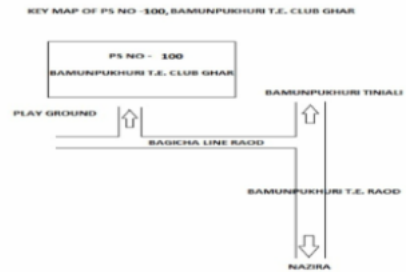

নিৰ্বাচক পঞ্জীয়ন বিষয়াৰ স্বাক্ষৰ

Nazri Naksha

Google Map View

Polling Station Building Front View

ভোটগ্ৰহন কেন্দ্ৰৰ সন্মুখৰ দৃশ্য

Cad View

Key MAP View

1 নাম : গবিন্দ মুণ্ডা পিতাৰ নাম: বাঁবু মুণ্ডা ঘৰ নং : 1 বয়স : 44 লিঙ্গ : পুৰুষ	MVY9434564 ফটো উপলব্ধ	2 নাম : অনিমা মুণ্ডা স্বামীৰ নাম: গবিন্দ মুড়া ঘৰ নং : 1 বয়স : 40 লিঙ্গ : মহিলা	MVY9434575 ফটো উপলব্ধ	3 নাম : ৰাজস কৰ্মকাৰ অন্যান্য: লিলিৰতী কৰ্মকাৰ ঘৰ নং : 1 বয়স : 29 লিঙ্গ : পুৰুষ	MVY0441949 ফটো উপলব্ধ
4 নাম : মিনাকী মুড়া স্বামীৰ নাম: অৰ্জুন মুড়া ঘৰ নং : 2 বয়স : 33 লিঙ্গ : মহিলা	MVY9441821 ফটো উপলব্ধ	5 নাম : অৰ্জুন মুড়া পিতাৰ নাম: বুধেশ্বৰ মুড়া ঘৰ নং : 2 বয়স : 32 লিঙ্গ : পুৰুষ	MVY9441752 ফটো উপলব্ধ	6 নাম : চুক্ৰিয়া কৰ্মকাৰ পিতাৰ নাম: পিলা কৰ্মকাৰ ঘৰ নং : 9 বয়স : 60 লিঙ্গ : পুৰুষ	MVY9434600 ফটো উপলব্ধ
7 নাম : পূৰ্ণি কৰ্মকাৰ স্বামীৰ নাম: চুক্ৰিয়া কৰ্মকাৰ ঘৰ নং : 9 বয়স : 58 লিঙ্গ : মহিলা	MVY9434611 ফটো উপলব্ধ	# 8 নাম : চুমন কৰ্মকাৰ স্বামীৰ নাম: দিশ্বৰ কৰ্মকাৰ ঘৰ নং : 9 বয়স : 33 লিঙ্গ : মহিলা	MVY0225599 ফটো উপলব্ধ	9 নাম : নাগেশ্বৰ কৰ্মকাৰ পিতাৰ নাম: চুকৰীয়া কৰ্মকাৰ ঘৰ নং : 3 বয়স : 32 লিঙ্গ : পুৰুষ	MVY0262832 ফটো উপলব্ধ
10 নাম : চন্দ্ৰ কৰ্মকাৰ পিতাৰ নাম: চুকৰীয়া কৰ্মকাৰ ঘৰ নং : 9 বয়স : 28 লিঙ্গ : পুৰুষ	MVY0474197 ফটো উপলব্ধ	11 নাম : দিশ্বৰ কৰ্মকাৰ পিতাৰ নাম: চুক্ৰিয়া কৰ্মকাৰ ঘৰ নং : 3ক বয়স : 34 লিঙ্গ : পুৰুষ	MVY0443564 ফটো উপলব্ধ	12 নাম : পতিয়া কৰ্মকাৰ পিতাৰ নাম: গবৰধন কৰ্মকাৰ ঘৰ নং : 8 বয়স : 62 লিঙ্গ : পুৰুষ	MVY9434622 ফটো উপলব্ধ
13 নাম : কালাবতী কৰ্মকাৰ স্বামীৰ নাম: পতিয়া কৰ্মকাৰ ঘৰ নং : 8 বয়স : 57 লিঙ্গ : মহিলা	MVY9434633 ফটো উপলব্ধ	14 নাম : কৃষ্ণ কৰ্মকাৰ পিতাৰ নাম: পতিয়া কৰ্মকাৰ ঘৰ নং : 8 বয়স : 39 লিঙ্গ : পুৰুষ	MVY9434644 ফটো উপলব্ধ	15 নাম : লীলীৰতী কৰ্মকাৰ স্বামীৰ নাম: ৰাজেশ কৰ্মকাৰ ঘৰ নং : 8 বয়স : 33 লিঙ্গ : মহিলা	MVY9441718 ফটো উপলব্ধ
16 নাম : মায়া কৰ্মকাৰ স্বামীৰ নাম: কৃষ্ণ কৰ্মকাৰ ঘৰ নং : 8 বয়স : 33 লিঙ্গ : মহিলা	MVY9441809 ফটো উপলব্ধ	17 নাম : ভাগিৰথ কৰ্মকাৰ পিতাৰ নাম: পতিয়া কৰ্মকাৰ ঘৰ নং : 8 বয়স : 31 লিঙ্গ : পুৰুষ	MVY9441810 ফটো উপলব্ধ	18 নাম : লক্ষী কৰ্মকাৰ স্বামীৰ নাম: ভগীৰথ কৰ্মকাৰ ঘৰ নং : 8 বয়স : 29 লিঙ্গ : মহিলা	MVY0466235 ফটো উপলব্ধ
19 নাম : ৰাজু পায়ৈ পিতাৰ নাম: যোগাই পায়ৈ ঘৰ নং : 5 বয়স : 53 লিঙ্গ : পুৰুষ	MVY9434666 ফটো উপলব্ধ	20 নাম : টুটমনি পায়ৈ স্বামীৰ নাম: ৰাজু পায়ৈ ঘৰ নং : 5 বয়স : 48 লিঙ্গ : মহিলা	MVY9434677 ফটো উপলব্ধ	21 নাম : অৰুন মানকি পিতাৰ নাম: বুধেশ্বৰ মানকি ঘৰ নং : 5 বয়স : 25 লিঙ্গ : পুৰুষ	MVY0456202 ফটো উপলব্ধ
22 নাম : লক্ষী মানকি স্বামীৰ নাম: অৰুন মানকি ঘৰ নং : 5 বয়স : 24 লিঙ্গ : মহিলা	MVY0456210 ফটো উপলব্ধ	23 নাম : অভয় পায়ৈ পিতাৰ নাম: ৰাজু পায়ৈ ঘৰ নং : 5 বয়স : 21 লিঙ্গ : পুৰুষ	TOX0034553 ফটো উপলব্ধ	24 নাম : ৰামলাল কৰ্মকাৰ পিতাৰ নাম: হিলো কৰ্মকাৰ ঘৰ নং : 6 বয়স : 55 লিঙ্গ : পুৰুষ	MVY9434688 ফটো উপলব্ধ
25 নাম : ৰুমী কৰ্মকাৰ স্বামীৰ নাম: ৰামলাল কৰ্মকাৰ ঘৰ নং : 6 বয়স : 49 লিঙ্গ : মহিলা	MVY9434699 ফটো উপলব্ধ	26 নাম : জীবন মৰাং পিতাৰ নাম: মণ্ডল মৰাং ঘৰ নং : 9 বয়স : 55 লিঙ্গ : পুৰুষ	MVY9434702 ফটো উপলব্ধ	27 নাম : বাসন্তী মৰাং স্বামীৰ নাম: জীবন মৰাং ঘৰ নং : 9 বয়স : 53 লিঙ্গ : মহিলা	MVY9434713 ফটো উপলব্ধ
# 28 নাম : ৰুপা মৰাং পিতাৰ নাম: জীৱন মৰাং ঘৰ নং : 9 বয়স : 34 লিঙ্গ : মহিলা	MVY0242487 ফটো উপলব্ধ	29 নাম : উজ্জল গগৈ পিতাৰ নাম: সুৰেশ গগৈ ঘৰ নং : 7 বয়স : 34 লিঙ্গ : পুৰুষ	MVY0442442 ফটো উপলব্ধ	30 নাম : মাজনী মৰাং গগৈ স্বামীৰ নাম: উজ্জল গগৈ ঘৰ নং : 9 বয়স : 32 লিঙ্গ : মহিলা	MVY9434724 ফটো উপলব্ধ