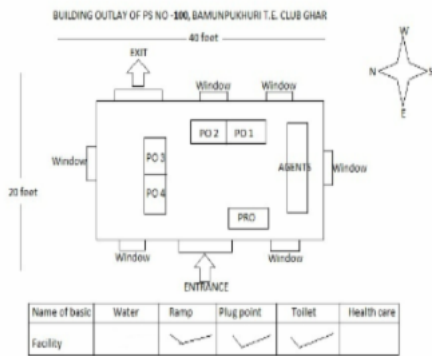

নিৰ্বাচক পঞ্জীয়ন বিষয়াৰ স্বাক্ষৰ

Nazri Naksha

Google Map View

Polling Station Building Front View

ভোটগ্ৰহন কেন্দ্ৰৰ সন্মুখৰ দৃশ্য

Cad View

Key MAP View

1 নাম : গবিন্দ মুণ্ডা পিতাৰ নাম: বাঁবু মুণ্ডা ঘৰ নং : 1 বয়স : 44 লিঙ্গ : পুৰুষ	MVY9434564 ফটো উপলব্ধ	2 নাম : অনিমা মুণ্ডা স্বামীৰ নাম: গবিন্দ মুড়া ঘৰ নং : 1 বয়স : 40 লিঙ্গ : মহিলা	MVY9434575 ফটো উপলব্ধ	3 নাম : ৰাজস কৰ্মকাৰ অন্যান্য: লিলিৰতী কৰ্মকাৰ ঘৰ নং : 1 বয়স : 29 লিঙ্গ : পুৰুষ	MVY0441949 ফটো উপলব্ধ
4 নাম : মিনাকী মুড়া স্বামীৰ নাম: অৰ্জুন মুড়া ঘৰ নং : 2 বয়স : 33 লিঙ্গ : মহিলা	MVY9441821 ফটো উপলব্ধ	5 নাম : অৰ্জুন মুড়া পিতাৰ নাম: বুধেশ্বৰ মুড়া ঘৰ নং : 2 বয়স : 32 লিঙ্গ : পুৰুষ	MVY9441752 ফটো উপলব্ধ	6 নাম : চুক্ৰিয়া কৰ্মকাৰ পিতাৰ নাম: পিলা কৰ্মকাৰ ঘৰ নং : 9 বয়স : 60 লিঙ্গ : পুৰুষ	MVY9434600 ফটো উপলব্ধ
7 নাম : পূৰ্ণি কৰ্মকাৰ স্বামীৰ নাম: চুক্ৰিয়া কৰ্মকাৰ ঘৰ নং : 9 বয়স : 58 লিঙ্গ : মহিলা	MVY9434611 ফটো উপলব্ধ	# 8 নাম : চুমন কৰ্মকাৰ স্বামীৰ নাম: দিশ্বৰ কৰ্মকাৰ ঘৰ নং : 9 বয়স : 33 লিঙ্গ : মহিলা	MVY0225599 ফটো উপলব্ধ	9 নাম : নাগেশ্বৰ কৰ্মকাৰ পিতাৰ নাম: চুকৰীয়া কৰ্মকাৰ ঘৰ নং : 3 বয়স : 32 লিঙ্গ : পুৰুষ	MVY0262832 ফটো উপলব্ধ
10 নাম : চন্দ্ৰ কৰ্মকাৰ পিতাৰ নাম: চুকৰীয়া কৰ্মকাৰ ঘৰ নং : 9 বয়স : 28 লিঙ্গ : পুৰুষ	MVY0474197 ফটো উপলব্ধ	11 নাম : দিশ্বৰ কৰ্মকাৰ পিতাৰ নাম: চুক্ৰিয়া কৰ্মকাৰ ঘৰ নং : 3ক বয়স : 34 লিঙ্গ : পুৰুষ	MVY0443564 ফটো উপলব্ধ	12 নাম : পতিয়া কৰ্মকাৰ পিতাৰ নাম: গবৰধন কৰ্মকাৰ ঘৰ নং : 8 বয়স : 62 লিঙ্গ : পুৰুষ	MVY9434622 ফটো উপলব্ধ
13 নাম : কালাবতী কৰ্মকাৰ স্বামীৰ নাম: পতিয়া কৰ্মকাৰ ঘৰ নং : 8 বয়স : 57 লিঙ্গ : মহিলা	MVY9434633 ফটো উপলব্ধ	14 নাম : কৃষ্ণ কৰ্মকাৰ পিতাৰ নাম: পতিয়া কৰ্মকাৰ ঘৰ নং : 8 বয়স : 39 লিঙ্গ : পুৰুষ	MVY9434644 ফটো উপলব্ধ	15 নাম : লীলীৰতী কৰ্মকাৰ স্বামীৰ নাম: ৰাজেশ কৰ্মকাৰ ঘৰ নং : 8 বয়স : 33 লিঙ্গ : মহিলা	MVY9441718 ফটো উপলব্ধ
16 নাম : মায়া কৰ্মকাৰ স্বামীৰ নাম: কৃষ্ণ কৰ্মকাৰ ঘৰ নং : 8 বয়স : 33 লিঙ্গ : মহিলা	MVY9441809 ফটো উপলব্ধ	17 নাম : ভাগিৰথ কৰ্মকাৰ পিতাৰ নাম: পতিয়া কৰ্মকাৰ ঘৰ নং : 8 বয়স : 31 লিঙ্গ : পুৰুষ	MVY9441810 ফটো উপলব্ধ	18 নাম : লক্ষী কৰ্মকাৰ স্বামীৰ নাম: ভগীৰথ কৰ্মকাৰ ঘৰ নং : 8 বয়স : 29 লিঙ্গ : মহিলা	MVY0466235 ফটো উপলব্ধ
19 নাম : ৰাজু পায়ৈ পিতাৰ নাম: যোগাই পায়ৈ ঘৰ নং : 5 বয়স : 53 লিঙ্গ : পুৰুষ	MVY9434666 ফটো উপলব্ধ	20 নাম : টুটমনি পায়ৈ স্বামীৰ নাম: ৰাজু পায়ৈ ঘৰ নং : 5 বয়স : 48 লিঙ্গ : মহিলা	MVY9434677 ফটো উপলব্ধ	21 নাম : অৰুন মানকি পিতাৰ নাম: বুধেশ্বৰ মানকি ঘৰ নং : 5 বয়স : 25 লিঙ্গ : পুৰুষ	MVY0456202 ফটো উপলব্ধ
22 নাম : লক্ষী মানকি স্বামীৰ নাম: অৰুন মানকি ঘৰ নং : 5 বয়স : 24 লিঙ্গ : মহিলা	MVY0456210 ফটো উপলব্ধ	23 নাম : অভয় পায়ৈ পিতাৰ নাম: ৰাজু পায়ৈ ঘৰ নং : 5 বয়স : 21 লিঙ্গ : পুৰুষ	TOX0034553 ফটো উপলব্ধ	24 নাম : ৰামলাল কৰ্মকাৰ পিতাৰ নাম: হিলো কৰ্মকাৰ ঘৰ নং : 6 বয়স : 55 লিঙ্গ : পুৰুষ	MVY9434688 ফটো উপলব্ধ
25 নাম : ৰুমী কৰ্মকাৰ স্বামীৰ নাম: ৰামলাল কৰ্মকাৰ ঘৰ নং : 6 বয়স : 49 লিঙ্গ : মহিলা	MVY9434699 ফটো উপলব্ধ	26 নাম : জীবন মৰাং পিতাৰ নাম: মণ্ডল মৰাং ঘৰ নং : 9 বয়স : 55 লিঙ্গ : পুৰুষ	MVY9434702 ফটো উপলব্ধ	27 নাম : বাসন্তী মৰাং স্বামীৰ নাম: জীবন মৰাং ঘৰ নং : 9 বয়স : 53 লিঙ্গ : মহিলা	MVY9434713 ফটো উপলব্ধ
# 28 নাম : ৰুপা মৰাং পিতাৰ নাম: জীৱন মৰাং ঘৰ নং : 9 বয়স : 34 লিঙ্গ : মহিলা	MVY0242487 ফটো উপলব্ধ	29 নাম : উজ্জল গগৈ পিতাৰ নাম: সুৰেশ গগৈ ঘৰ নং : 7 বয়স : 34 লিঙ্গ : পুৰুষ	MVY0442442 ফটো উপলব্ধ	30 নাম : মাজনী মৰাং গগৈ স্বামীৰ নাম: উজ্জল গগৈ ঘৰ নং : 9 বয়স : 32 লিঙ্গ : মহিলা	MVY9434724 ফটো উপলব্ধ