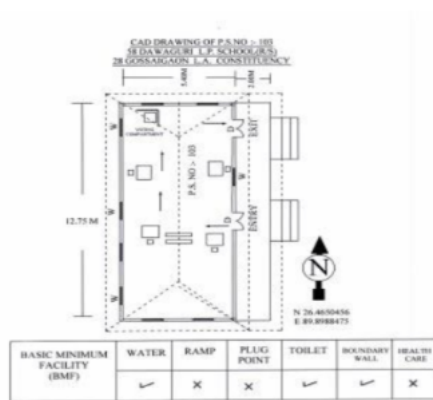

নিৰ্বাচক পঞ্জীয়ন বিষয়াৰ স্বাক্ষৰ

Nazri Naksha

Google Map View

Polling Station Building Front View

ভোটগ্ৰহন কেন্দ্ৰৰ সন্মুখৰ দৃশ্য

Cad View

Key MAP View

1 নাম : ৰাজিব কুমাৰ বসুমতাৰী পিতাৰ নাম: নীথুৰাম বসুমতাৰী ঘৰ নং : ১ বয়স : 46 লিঙ্গ : পুৰুষ	HHK9234597 ফটো উপলব্ধ	2 নাম : গৌতমী বসুমতাৰী স্বামীৰ নাম: ৰাজিব কুমাৰ বসুমতাৰী ঘৰ নং : ১ বয়স : 41 লিঙ্গ : মহিলা	HHK9234600 ফটো উপলব্ধ	3 নাম : বনপ্ৰিয়া বসুমতাৰী পিতাৰ নাম: ৰাজিব কুঃ বসুমতাৰী ঘৰ নং : 1 বয়স : 23 লিঙ্গ : মহিলা	QTD0018572 ফটো উপলব্ধ
4 নাম : এদুআৰ্ড বসুমতাৰী পিতাৰ নাম: সঞ্জীৱ বসুমতাৰী ঘৰ নং : 01 বয়স : 22 লিঙ্গ : পুৰুষ	HHK1166479 ফটো উপলব্ধ	5 নাম : জোনালী বসুমতাৰী পিতাৰ নাম: ৰাজিব কুমাৰ বসুমতাৰী ঘৰ নং : 1 বয়স : 19 লিঙ্গ : মহিলা	QTD0102921 ফটো উপলব্ধ	6 নাম : অনপমা বৰ্মন স্বামীৰ নাম: অঞ্জালু বসুমতাৰী ঘৰ নং : ১ক বয়স : 29 লিঙ্গ : মহিলা	HHK0628495 ফটো উপলব্ধ
7 নাম : অঞ্জালু বসুমতাৰী পিতাৰ নাম: সঞ্জীৱ বসুমতাৰী ঘৰ নং : ১ক বয়স : 27 লিঙ্গ : পুৰুষ	HHK0456673 ফটো উপলব্ধ	8 নাম : বনিতা বসুমতাৰী স্বামীৰ নাম: সঞ্জীৱ ঘৰ নং : ১ক বয়স : 48 লিঙ্গ : মহিলা	HHK9234622 ফটো উপলব্ধ	9 নাম : সঞ্জীৱ বসুমতাৰী পিতাৰ নাম: লাঠিৰাম ঘৰ নং : ১ক বয়স : 48 লিঙ্গ : পুৰুষ	HHK9234611 ফটো উপলব্ধ
10 নাম : ৰাজকুমাৰ বৰ্মন পিতাৰ নাম: প্ৰানেশ্বৰ ঘৰ নং : ২ বয়স : 74 লিঙ্গ : পুৰুষ	HHK9234644 ফটো উপলব্ধ	11 নাম : বাবুৰাম বৰ্মণ পিতাৰ নাম: প্ৰানেশ্বৰ ঘৰ নং : ২ বয়স : 69 লিঙ্গ : পুৰুষ	HHK9234666 ফটো উপলব্ধ	12 নাম : ফুলো বৰ্মন স্বামীৰ নাম: ৰাজকুমাৰ বৰ্মন ঘৰ নং : ২ বয়স : 64 লিঙ্গ : মহিলা	HHK9234655 ফটো উপলব্ধ
#2 13 নাম : নুকুলী বৰ্মন স্বামীৰ নাম: বাবুৰাম বৰ্মন ঘৰ নং : ২ বয়স : 59 লিঙ্গ : মহিলা	HHK9234677 ফটো উপলব্ধ	14 নাম : ৰমেশ্বৰ বৰ্মণ পিতাৰ নাম: প্ৰানেশ্বৰ বৰ্মন ঘৰ নং : ২ বয়স : 55 লিঙ্গ : পুৰুষ	HHK9234688 ফটো উপলব্ধ	15 নাম : বেণকা বৰ্মন স্বামীৰ নাম: ৰামেশ্বৰ বৰ্মন ঘৰ নং : ২ বয়স : 49 লিঙ্গ : মহিলা	HHK9234699 ফটো উপলব্ধ
16 নাম : নমল ৰায় পিতাৰ নাম: পানেশ্বৰ ৰায় ঘৰ নং : ২ বয়স : 46 লিঙ্গ : পুৰুষ	HHK9234724 ফটো উপলব্ধ	17 নাম : সম্ৰাট বৰ্মণ পিতাৰ নাম: ৰাজ কুমাৰ বৰ্মন ঘৰ নং : ২ বয়স : 41 লিঙ্গ : পুৰুষ	HHK9234702 ফটো উপলব্ধ	18 নাম : উকিল বৰ্মণ পিতাৰ নাম: ৰাজকুমাৰ ঘৰ নং : ২ বয়স : 37 লিঙ্গ : পুৰুষ	HHK9234713 ফটো উপলব্ধ
19 নাম : বনু বৰ্মন অন্যান্য: উকিল বৰ্মন ঘৰ নং : ২ বয়স : 36 লিঙ্গ : পুৰুষ	HHK0251538 ফটো উপলব্ধ	20 নাম : সঞ্জিত বৰ্মন পিতাৰ নাম: ৰাজকুমাৰ বৰ্মন ঘৰ নং : ২ বয়স : 33 লিঙ্গ : পুৰুষ	HHK9241638 ফটো উপলব্ধ	21 নাম : মিনতি বৰ্মন স্বামীৰ নাম: সম্ৰাট বৰ্মন ঘৰ নং : ২ বয়স : 32 লিঙ্গ : মহিলা	HHK0072066 ফটো উপলব্ধ
22 নাম : হৰিমন বৰ্মন পিতাৰ নাম: বাবুৰাম বৰ্মন ঘৰ নং : ২ বয়স : 26 লিঙ্গ : পুৰুষ	HHK0334110 ফটো উপলব্ধ	23 নাম : সুসানকো বৰ্মন পিতাৰ নাম: ৰমেশ্বৰ বৰ্মন ঘৰ নং : 02 বয়স : 26 লিঙ্গ : পুৰুষ	HHK0575050 ফটো উপলব্ধ	24 নাম : দীপান্তৰ বৰ্মন পিতাৰ নাম: বাবুৰাম বৰ্মন ঘৰ নং : ২ বয়স : 24 লিঙ্গ : পুৰুষ	HHK0599803 ফটো উপলব্ধ
25 নাম : ফুলেন বৰ্মণ পিতাৰ নাম: মানিকান্ত ঘৰ নং : ৩ বয়স : 57 লিঙ্গ : পুৰুষ	HHK9234768 ফটো উপলব্ধ	26 নাম : প্ৰকাশ বৰ্মণ পিতাৰ নাম: মানিকান্ত বৰ্মন ঘৰ নং : ৩ বয়স : 39 লিঙ্গ : পুৰুষ	HHK9234780 ফটো উপলব্ধ	27 নাম : প্ৰভাত বৰ্মন পিতাৰ নাম: ফুলেন ঘৰ নং : ৩ বয়স : 32 লিঙ্গ : পুৰুষ	HHK9234746 ফটো উপলব্ধ
28 নাম : শিবেন্দু ৰায় পিতাৰ নাম: সুশীল চন্দ্ৰ ৰায় ঘৰ নং : ৩ বয়স : 31 লিঙ্গ : পুৰুষ	HHK0629931 ফটো উপলব্ধ	29 নাম : শ্ৰী জয়ন্ত বৰ্মন পিতাৰ নাম: শ্ৰী ফুলেন বৰ্মন ঘৰ নং : ৩ বয়স : 29 লিঙ্গ : পুৰুষ	HHK0104919 ফটো উপলব্ধ	30 নাম : ৰত্না বৰ্মন স্বামীৰ নাম: প্ৰকাশ বৰ্মন ঘৰ নং : 3 বয়স : 28 লিঙ্গ : মহিলা	HHK0334870 ফটো উপলব্ধ