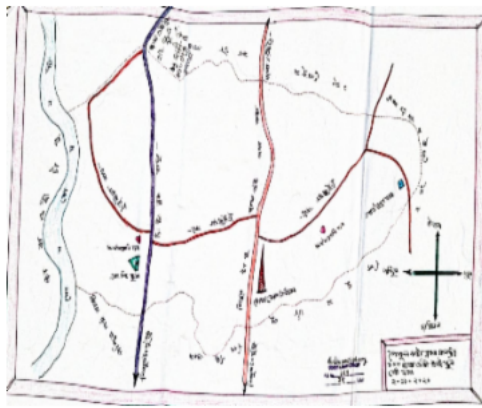

Nazri Naksha