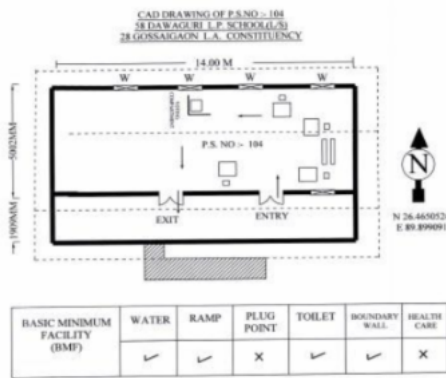

নিৰ্বাচক পঞ্জীয়ন বিষয়াৰ স্বাক্ষৰ

Nazri Naksha

Google Map View

Polling Station Building Front View

ভোটগ্ৰহন কেন্দ্ৰৰ সন্মুখৰ দৃশ্য

Cad View

Key MAP View

1 নাম : দিলজান বিবি স্বামীৰ নাম: টয়ৰা ঘৰ নং : ১ক বয়স : 84 লিঙ্গ : মহিলা	HHK9334616 ফটো উপলব্ধ	2 নাম : মহঃ ছাইদ আলী সেখ পিতাৰ নাম: অশোভ আলী সেখ ঘৰ নং : ২ বয়স : 38 লিঙ্গ : পুৰুষ	HHK9334649 ফটো উপলব্ধ	3 নাম : কেতাব উদ্দিন শেখ পিতাৰ নাম: আবুদ্দিন ঘৰ নং : ৩ বয়স : 66 লিঙ্গ : পুৰুষ	HHK9334650 ফটো উপলব্ধ
4 নাম : জন বিবি স্বামীৰ নাম: কেতাব উদ্দিন শেখ ঘৰ নং : ৩ বয়স : 64 লিঙ্গ : মহিলা	HHK9334661 ফটো উপলব্ধ	5 নাম : বেঞ্জাল পিতাৰ নাম: কেতাব উদ্দিন ঘৰ নং : ৩ বয়স : 38 লিঙ্গ : পুৰুষ	HHK9334694 ফটো উপলব্ধ	6 নাম : ফজলু সেখ পিতাৰ নাম: মফিজুদ্দিন ঘৰ নং : 8 বয়স : 46 লিঙ্গ : পুৰুষ	HHK9334729 ফটো উপলব্ধ
7 নাম : আছিমা বিবি স্বামীৰ নাম: ফজলু শেখ ঘৰ নং : 8 বয়স : 39 লিঙ্গ : মহিলা	HHK9334730 ফটো উপলব্ধ	8 নাম : বমজান আলী সেখ পিতাৰ নাম: ফজলু সেখ ঘৰ নং : 4 বয়স : 23 লিঙ্গ : পুৰুষ	HHK2186963 ফটো উপলব্ধ	9 নাম : ছোলেমান শেখ পিতাৰ নাম: পশু আলী ঘৰ নং : ৬ বয়স : 59 লিঙ্গ : পুৰুষ	HHK9334785 ফটো উপলব্ধ
10 নাম : নাছিয়া বিবি স্বামীৰ নাম: ছোলেমান শেখ ঘৰ নং : ৬ বয়স : 54 লিঙ্গ : মহিলা	HHK9334796 ফটো উপলব্ধ	11 নাম : নজৰ আলী সেখ পিতাৰ নাম: সুলেমান সেখ ঘৰ নং : ৬ বয়স : 27 লিঙ্গ : পুৰুষ	HHK0156836 ফটো উপলব্ধ	12 নাম : নূৰ ইছলাম সেখ পিতাৰ নাম: ছোলেমান সেখ ঘৰ নং : ৬ বয়স : 26 লিঙ্গ : পুৰুষ	HHK0539247 ফটো উপলব্ধ
13 নাম : শাহেনাজ খাতুন স্বামীৰ নাম: ওচমান মিঞা ঘৰ নং : ৬ বয়স : 26 লিঙ্গ : মহিলা	HHK1190750 ফটো উপলব্ধ	14 নাম : হাজেৰা বেওৱা স্বামীৰ নাম: খাতেম উদ্দিন ঘৰ নং : ৬ক বয়স : 64 লিঙ্গ : মহিলা	HHK9334809 ফটো উপলব্ধ	15 নাম : ইচমাইল মিঞা পিতাৰ নাম: খাতেম উদ্দিন ঘৰ নং : ৬ক বয়স : 40 লিঙ্গ : পুৰুষ	HHK9334810 ফটো উপলব্ধ
16 নাম : ওছমান মিঞা পিতাৰ নাম: খাতিন উদ্দিন মিঞা ঘৰ নং : ৬ক বয়স : 35 লিঙ্গ : পুৰুষ	HHK9334821 ফটো উপলব্ধ	17 নাম : ছকিনা বিবি স্বামীৰ নাম: ইচমাইল মিঞা ঘৰ নং : ৬ক বয়স : 29 লিঙ্গ : মহিলা	HHK2148927 ফটো উপলব্ধ	18 নাম : বাসন্তী বৰ্মন পিতাৰ নাম: সন্তো বৰ্মন ঘৰ নং : ৭ বয়স : 25 লিঙ্গ : মহিলা	HHK0589267 ফটো উপলব্ধ
19 নাম : বাজেন্দ্র বৰ্মন পিতাৰ নাম: কালিয়া ঘৰ নং : ৯ বয়স : 69 লিঙ্গ : পুৰুষ	HHK9334832 ফটো উপলব্ধ	20 নাম : নাজাবালা বৰ্মন স্বামীৰ নাম: বাজেন্দ্র ঘৰ নং : ৯ বয়স : 60 লিঙ্গ : মহিলা	HHK9334843 ফটো উপলব্ধ	21 নাম : হৰিপদ বৰ্মন পিতাৰ নাম: বাজেন্দ্র ঘৰ নং : ৯ বয়স : 41 লিঙ্গ : পুৰুষ	HHK9334854 ফটো উপলব্ধ
22 নাম : নৰেন্দ্র বৰ্মণ পিতাৰ নাম: বাজেন্দ্র ঘৰ নং : ৯ বয়স : 38 লিঙ্গ : পুৰুষ	HHK9334865 ফটো উপলব্ধ	23 নাম : মনিলা বৰ্মন স্বামীৰ নাম: হৰিপদ ঘৰ নং : ৯ বয়স : 34 লিঙ্গ : মহিলা	HHK9340754 ফটো উপলব্ধ	24 নাম : পল্লৱী বৰ্মন স্বামীৰ নাম: নৰেন্দ্র বৰ্মন ঘৰ নং : ৯ বয়স : 31 লিঙ্গ : মহিলা	HHK0184887 ফটো উপলব্ধ
25 নাম : মনোজ বৰ্মন পিতাৰ নাম: বাজেন্দ্র বৰ্মন ঘৰ নং : ৯ বয়স : 28 লিঙ্গ : পুৰুষ	HHK0185199 ফটো উপলব্ধ	26 নাম : গনেশ বৰ্মন পিতাৰ নাম: প্ৰিয়নাথ ঘৰ নং : ১০ বয়স : 49 লিঙ্গ : পুৰুষ	HHK9334876 ফটো উপলব্ধ	27 নাম : জ্যোত্স্না বৰ্মণী পিতাৰ নাম: গনেশ ঘৰ নং : ১০ বয়স : 44 লিঙ্গ : মহিলা	HHK9334887 ফটো উপলব্ধ
28 নাম : ৰফিকুল সেখ পিতাৰ নাম: আপছাৰ ঘৰ নং : ১০ বয়স : 34 লিঙ্গ : পুৰুষ	HHK9341291 ফটো উপলব্ধ	29 নাম : মঞ্জিলা বিবি স্বামীৰ নাম: মইদুল ঘৰ নং : ১০ বয়স : 31 লিঙ্গ : মহিলা	HHK9341280 ফটো উপলব্ধ	30 নাম : জয়না বান স্বামীৰ নাম: ৰফিকুল সেখ ঘৰ নং : 10 বয়স : 25 লিঙ্গ : মহিলা	QTD0028118 ফটো উপলব্ধ