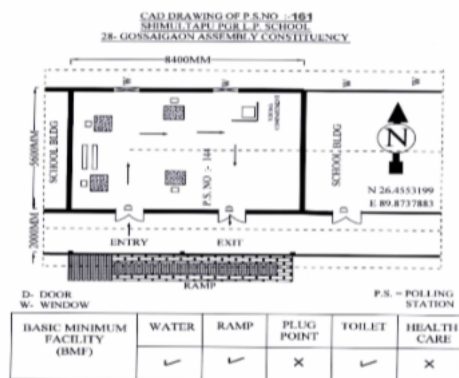

নিৰ্বাচক পঞ্জীয়ন বিষয়াৰ স্বাক্ষৰ

Nazri Naksha

Google Map View

Polling Station Building Front View

ভোটগ্ৰহন কেন্দ্ৰৰ সন্মুখৰ দৃশ্য

Cad View

Key MAP View

1 নাম : ছবুৰ সেখ পিতাৰ নাম: জয়েন উদ্দিন ঘৰ নং : 1 বয়স : 59 লিঙ্গ : পুৰুষ	HHK1404564 ফটো উপলব্ধ	2 নাম : নুববানু বিবি স্বামীৰ নাম: ছবুৰ ঘৰ নং : 1 বয়স : 52 লিঙ্গ : মহিলা	HHK1404575 ফটো উপলব্ধ	3 নাম : নজৰুল ইছলাম সেখ পিতাৰ নাম: ছবুৰ ঘৰ নং : 1 বয়স : 38 লিঙ্গ : পুৰুষ	HHK1404586 ফটো উপলব্ধ
4 নাম : নুবভানু বিবি স্বামীৰ নাম: নজৰুল ইছলাম সেখ ঘৰ নং : 1 বয়স : 30 লিঙ্গ : মহিলা	HHK2165802 ফটো উপলব্ধ	5 নাম : নুব আলম সেখ পিতাৰ নাম: ছবুৰ সেখ ঘৰ নং : 1 বয়স : 27 লিঙ্গ : পুৰুষ	HHK0381764 ফটো উপলব্ধ	6 নাম : নুবউদ্দিন সেখ পিতাৰ নাম: আব্দুল ছবুৰ ঘৰ নং : 1 বয়স : 25 লিঙ্গ : পুৰুষ	HHK0545814 ফটো উপলব্ধ
7 নাম : নুবমহম্মাদ সেখ পিতাৰ নাম: জয়েনউদ্দিন সেখ ঘৰ নং : 2 বয়স : 45 লিঙ্গ : পুৰুষ	HHK1404600 ফটো উপলব্ধ	8 নাম : আনোৰা বিবি স্বামীৰ নাম: নুবমহম্মাদ সেখ ঘৰ নং : 2 বয়স : 40 লিঙ্গ : মহিলা	HHK1404611 ফটো উপলব্ধ	9 নাম : মনোৱাৰ হুছেইন পিতাৰ নাম: নুব মহম্মাদ সেখ ঘৰ নং : 2 বয়স : 21 লিঙ্গ : পুৰুষ	HHK2189066 ফটো উপলব্ধ
10 নাম : বিকাশ চন্দ্ৰ সৰকাৰ পিতাৰ নাম: যতীন্দ্ৰ ঘৰ নং : 3 বয়স : 50 লিঙ্গ : পুৰুষ	HHK1404622 ফটো উপলব্ধ	11 নাম : জয়ন্তী সৰকাৰ স্বামীৰ নাম: বিকাশ চন্দ্ৰ সৰকাৰ ঘৰ নং : 3 বয়স : 46 লিঙ্গ : মহিলা	HHK1404633 ফটো উপলব্ধ	12 নাম : ধনঞ্জয় সৰকাৰ পিতাৰ নাম: যতীন্দ্ৰ ঘৰ নং : 3 বয়স : 46 লিঙ্গ : পুৰুষ	HHK1404644 ফটো উপলব্ধ
13 নাম : শংকৰী সৰকাৰ স্বামীৰ নাম: ধনঞ্জয় সৰকাৰ ঘৰ নং : 3 বয়স : 44 লিঙ্গ : মহিলা	HHK1404655 ফটো উপলব্ধ	14 নাম : চিৰঞ্জিৎ সৰকাৰ পিতাৰ নাম: বিকাশ সৰকাৰ ঘৰ নং : 3 বয়স : 26 লিঙ্গ : পুৰুষ	HHK0522102 ফটো উপলব্ধ	15 নাম : প্ৰসেনজিৎ সৰকাৰ পিতাৰ নাম: বিকাশ সৰকাৰ ঘৰ নং : 3 বয়স : 24 লিঙ্গ : পুৰুষ	HHK0522110 ফটো উপলব্ধ
16 নাম : শচীন বৰ্মন পিতাৰ নাম: যতীন ঘৰ নং : 8 বয়স : 66 লিঙ্গ : পুৰুষ	HHK1404702 ফটো উপলব্ধ	17 নাম : কিৰনবালা বৰ্মন পিতাৰ নাম: সচীন ঘৰ নং : 8 বয়স : 61 লিঙ্গ : মহিলা	HHK1404713 ফটো উপলব্ধ	18 নাম : ধৰ্মেন্দ্ৰ বৰ্মন পিতাৰ নাম: সচীন ঘৰ নং : 8 বয়স : 44 লিঙ্গ : পুৰুষ	HHK1404724 ফটো উপলব্ধ
19 নাম : ৰঞ্জনাবালা বৰ্মন স্বামীৰ নাম: ধৰ্মেন্দ্ৰ বৰ্মন ঘৰ নং : 8 বয়স : 39 লিঙ্গ : মহিলা	HHK1404735 ফটো উপলব্ধ	20 নাম : মাধুৰী বৰ্মন স্বামীৰ নাম: দীপক বৰ্মন ঘৰ নং : 8 বয়স : 29 লিঙ্গ : মহিলা	HHK0127977 ফটো উপলব্ধ	21 নাম : বাপন বৰ্মন পিতাৰ নাম: ধৰ্মেন্দ্ৰ বৰ্মন ঘৰ নং : 8 বয়স : 23 লিঙ্গ : পুৰুষ	HHK0451088 ফটো উপলব্ধ
22 নাম : আব্দুল হাই সেখ পিতাৰ নাম: ময়ান ঘৰ নং : 5 বয়স : 63 লিঙ্গ : পুৰুষ	HHK1404768 ফটো উপলব্ধ	23 নাম : তুষ্ট ভানু বিবি স্বামীৰ নাম: আব্দুল হাই সেখ ঘৰ নং : 5 বয়স : 32 লিঙ্গ : মহিলা	HHK2165799 ফটো উপলব্ধ	24 নাম : মোঃ আমজাদ আলী শেখ পিতাৰ নাম: আব্দুল হাই শেখ ঘৰ নং : 5 বয়স : 29 লিঙ্গ : পুৰুষ	HHK2165788 ফটো উপলব্ধ
25 নাম : সাহিনুৰ বিবি স্বামীৰ নাম: আমজাদ আলী শেখ ঘৰ নং : 5 বয়স : 26 লিঙ্গ : মহিলা	HHK0400911 ফটো উপলব্ধ	26 নাম : হাছেন আলী সেখ পিতাৰ নাম: হৈয়দ আলী শেখ ঘৰ নং : 6 বয়স : 66 লিঙ্গ : পুৰুষ	HHK1404780 ফটো উপলব্ধ	27 নাম : সিৰি বিবি স্বামীৰ নাম: হাছেন আলী শেখ ঘৰ নং : 6 বয়স : 61 লিঙ্গ : মহিলা	HHK1404791 ফটো উপলব্ধ
28 নাম : সহিদুৰ সেখ পিতাৰ নাম: হাসেন ঘৰ নং : 6 বয়স : 42 লিঙ্গ : পুৰুষ	HHK1404815 ফটো উপলব্ধ	29 নাম : সাহাৰা বিবি স্বামীৰ নাম: সহিদুৰ সেখ ঘৰ নং : 6 বয়স : 38 লিঙ্গ : মহিলা	HHK1404826 ফটো উপলব্ধ	30 নাম : ছবত আলী সেখ পিতাৰ নাম: হৈয়দ আলী শেখ ঘৰ নং : 6 বয়স : 28 লিঙ্গ : পুৰুষ	HHK0315028 ফটো উপলব্ধ