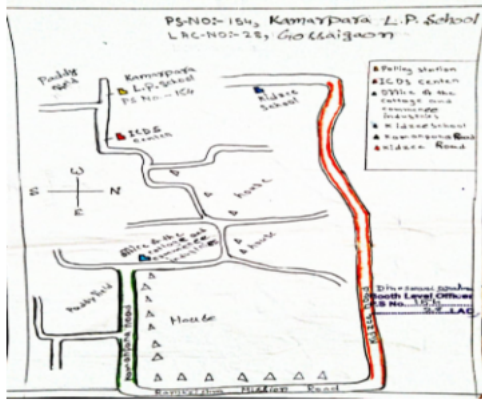

Nazri Naksha