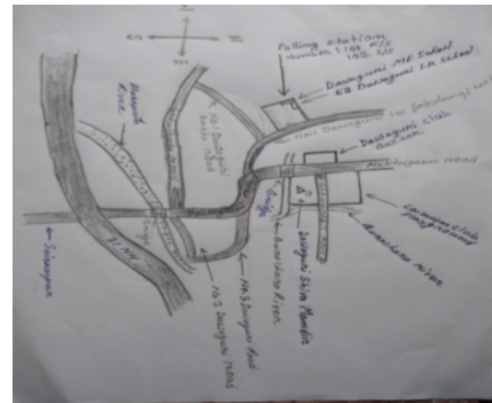

নিৰ্বাচক পঞ্জীয়ন বিষয়াৰ স্বাক্ষৰ

Nazri Naksha

Google Map View

Polling Station Building Front View

ভোটগ্ৰহন কেন্দ্ৰৰ সন্মুখৰ দৃশ্য

Cad View

Key MAP View

1 নাম : লক্ষেশ্বৰ বসুমাতাৰী পিতাৰ নাম: চন্দ্ৰ ঘৰ নং : ১ বয়স : 68 লিঙ্গ : পুৰুষ	HHK1014568 ফটো উপলব্ধ	2 নাম : নানীশ্বৰী বসুমাতাৰী স্বামীৰ নাম: লক্ষেশ্বৰ ঘৰ নং : ১ বয়স : 63 লিঙ্গ : মহিলা	HHK1014579 ফটো উপলব্ধ	3 নাম : সচদেব বসুমাতাৰী পিতাৰ নাম: লক্ষেশ্বৰ ঘৰ নং : ১ বয়স : 45 লিঙ্গ : পুৰুষ	HHK1014580 ফটো উপলব্ধ
4 নাম : সুখদেব বসুমাতাৰী পিতাৰ নাম: লক্ষেশ্বৰ বসুমাতাৰী ঘৰ নং : ১ বয়স : 44 লিঙ্গ : পুৰুষ	HHK1014591 ফটো উপলব্ধ	5 নাম : ভদ্রদেব বসুমাতাৰী পিতাৰ নাম: লক্ষেশ্বৰ বসুমাতাৰী ঘৰ নং : ১ বয়স : 40 লিঙ্গ : পুৰুষ	HHK1014615 ফটো উপলব্ধ	6 নাম : প্ৰিয়ঙ্কা বসুমাতাৰী পিতাৰ নাম: লক্ষেশ্বৰ ঘৰ নং : ১ বয়স : 37 লিঙ্গ : মহিলা	HHK1014626 ফটো উপলব্ধ
7 নাম : লতিকা স্বামীৰ নাম: সচদেব বসুমাতাৰী ঘৰ নং : 01 বয়স : 37 লিঙ্গ : মহিলা	HHK0567156 ফটো উপলব্ধ	8 নাম : অনন্ত বসুমাতাৰী পিতাৰ নাম: ডাখৰ ঘৰ নং : ২ বয়স : 47 লিঙ্গ : পুৰুষ	HHK1014637 ফটো উপলব্ধ	9 নাম : বিশিকেশ্ব বসুমাতাৰী পিতাৰ নাম: ডাখৰ ঘৰ নং : ২ বয়স : 43 লিঙ্গ : পুৰুষ	HHK1014648 ফটো উপলব্ধ
10 নাম : জয়শ্ৰী বসুমাতাৰী পিতাৰ নাম: অনন্ত ঘৰ নং : ২ বয়স : 42 লিঙ্গ : মহিলা	HHK1014659 ফটো উপলব্ধ	11 নাম : উপেশ্বৰ বসুমাতাৰী পিতাৰ নাম: ডাখৰ ঘৰ নং : ৩ বয়স : 64 লিঙ্গ : পুৰুষ	HHK1014660 ফটো উপলব্ধ	12 নাম : ৰহিলা বসুমাতাৰী স্বামীৰ নাম: উপেশ্বৰ ঘৰ নং : ৩ বয়স : 57 লিঙ্গ : মহিলা	HHK1014671 ফটো উপলব্ধ
13 নাম : ৰূপা বসুমাতাৰী পিতাৰ নাম: উপেশ্বৰ বসুমাতাৰী ঘৰ নং : ৩ বয়স : 31 লিঙ্গ : মহিলা	HHK1014682 ফটো উপলব্ধ	14 নাম : মহিমা বসুমাতাৰী স্বামীৰ নাম: অমৰযোতা বসুমাতাৰী ঘৰ নং : ৩ বয়স : 25 লিঙ্গ : মহিলা	HHK0430710 ফটো উপলব্ধ	15 নাম : ৰঞ্জন বসুমাতাৰী পিতাৰ নাম: ডাখৰ ঘৰ নং : 8 বয়স : 59 লিঙ্গ : পুৰুষ	HHK1014693 ফটো উপলব্ধ
16 নাম : কনীবালা বসুমাতাৰী স্বামীৰ নাম: ৰঞ্জন ঘৰ নং : 8 বয়স : 54 লিঙ্গ : মহিলা	HHK1014706 ফটো উপলব্ধ	17 নাম : নিৰুপমা বসুমাতাৰী স্বামীৰ নাম: কিশোৰ কাজী ঘৰ নং : 8 বয়স : 52 লিঙ্গ : মহিলা	HHK0602821 ফটো উপলব্ধ	18 নাম : যান্কী বসুমাতাৰী পিতাৰ নাম: ৰনজন বসুমাতাৰী ঘৰ নং : 4 বয়স : 29 লিঙ্গ : পুৰুষ	HHK2154076 ফটো উপলব্ধ
19 নাম : দিবিকা বসুমাতাৰী পিতাৰ নাম: ৰঞ্জন বসুমাতাৰী ঘৰ নং : 8 বয়স : 23 লিঙ্গ : মহিলা	HHK0603001 ফটো উপলব্ধ	20 নাম : জিৱনদীপ কাজী পিতাৰ নাম: কিশোৰ কাজী ঘৰ নং : 4 বয়স : 22 লিঙ্গ : পুৰুষ	QTD0011809 ফটো উপলব্ধ	21 নাম : বাটেন বসুমাতাৰী পিতাৰ নাম: মধুৰাম ঘৰ নং : ৫ বয়স : 41 লিঙ্গ : পুৰুষ	HHK1014728 ফটো উপলব্ধ
22 নাম : ধৰমেশ্বৰ বসুমাতাৰী পিতাৰ নাম: মধুৰাম ঘৰ নং : ৫ বয়স : 39 লিঙ্গ : পুৰুষ	HHK1014739 ফটো উপলব্ধ	23 নাম : সোনাশ্ৰী বসুমাতাৰী পিতাৰ নাম: গঙ্গাৰাম ব্ৰহ্ম ঘৰ নং : ৫ বয়স : 30 লিঙ্গ : মহিলা	HHK1023376 ফটো উপলব্ধ	S2 24 নাম : জসাদা বসুমাতাৰী পিতাৰ নাম: অমৰ বসুমাতাৰী ঘৰ নং : ৫ বয়স : 26 লিঙ্গ : মহিলা	HHK0424028 ফটো উপলব্ধ
25 নাম : বিমলা বসুমাতাৰী স্বামীৰ নাম: হৰ্মা ঘৰ নং : ৫কু বয়স : 41 লিঙ্গ : মহিলা	HHK1014751 ফটো উপলব্ধ	26 নাম : সমৰ বসুমাতাৰী পিতাৰ নাম: মধুৰাম ঘৰ নং : ৬ বয়স : 54 লিঙ্গ : পুৰুষ	HHK1014762 ফটো উপলব্ধ	27 নাম : ৰেন বসুমাতাৰী স্বামীৰ নাম: সমৰ ঘৰ নং : ৬ বয়স : 48 লিঙ্গ : মহিলা	HHK1014773 ফটো উপলব্ধ
28 নাম : দৈমালু বসুমাতাৰী পিতাৰ নাম: সমৰ বসুমাতাৰী ঘৰ নং : ৬ বয়স : 28 লিঙ্গ : পুৰুষ	HHK0156588 ফটো উপলব্ধ	29 নাম : ৰনবিৰ বসুমাতাৰী পিতাৰ নাম: সমৰ বসুমাতাৰী ঘৰ নং : ৬ বয়স : 27 লিঙ্গ : পুৰুষ	HHK0156935 ফটো উপলব্ধ	30 নাম : সাবিত্ৰী বসুমাতাৰী স্বামীৰ নাম: দয়াল ঘৰ নং : ৭ বয়স : 64 লিঙ্গ : মহিলা	HHK1014795 ফটো উপলব্ধ