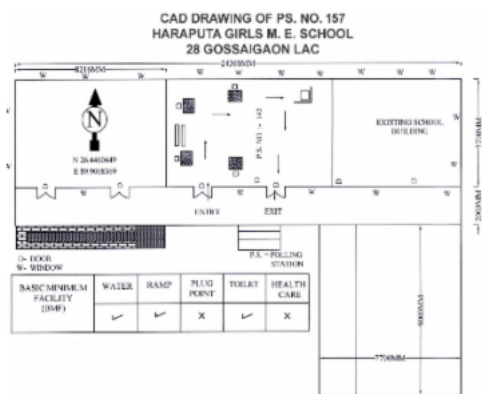

নিৰ্বাচক পঞ্জীয়ন বিষয়াৰ স্বাক্ষৰ

Nazri Naksha

Google Map View

Polling Station Building Front View

ভোটগ্ৰহন কেন্দ্ৰৰ সন্মুখৰ দৃশ্য

Cad View

Key MAP View

|   |                          |   |                          |  |                          |
|---|--------------------------|---|--------------------------|--|--------------------------|
| 1<br>নাম : লক্ষীচৰন শীল<br>পিতাৰ নাম: মনোৰঞ্জন শীল<br>ঘৰ নং : 00<br>বয়স : 47 লিঙ্গ : পুৰুষ         | GJF3335033<br>ফটো উপলব্ধ | 2<br>নাম : মাইকেল মৰমু<br>পিতাৰ নাম: ছোটো<br>ঘৰ নং : 2<br>বয়স : 63 লিঙ্গ : পুৰুষ                   | HHK1374625<br>ফটো উপলব্ধ | 3<br>নাম : জবা টুডু<br>স্বামীৰ নাম: সতীশ<br>ঘৰ নং : 2<br>বয়স : 63 লিঙ্গ : মহিলা                 | HHK1374578<br>ফটো উপলব্ধ |
| 4<br>নাম : ভায়োলেট হেমব্রম<br>স্বামীৰ নাম: মাইকেল<br>ঘৰ নং : 2<br>বয়স : 58 লিঙ্গ : মহিলা          | HHK1374636<br>ফটো উপলব্ধ | 5<br>নাম : ছটৰাই মুৰ্মু<br>পিতাৰ নাম: সতীশ<br>ঘৰ নং : 2<br>বয়স : 44 লিঙ্গ : পুৰুষ                  | HHK1374589<br>ফটো উপলব্ধ | 6<br>নাম : এম সিন্ধু<br>স্বামীৰ নাম: ছটৰাই মুৰমু<br>ঘৰ নং : 2<br>বয়স : 41 লিঙ্গ : মহিলা         | HHK0012964<br>ফটো উপলব্ধ |
| 7<br>নাম : নাজৰিন মুৰ্মু<br>পিতাৰ নাম: সতীশ মুৰ্মু<br>ঘৰ নং : 2<br>বয়স : 40 লিঙ্গ : মহিলা          | HHK1374603<br>ফটো উপলব্ধ | 8<br>নাম : সঞ্জীৱ কুমাৰ মুৰমু<br>পিতাৰ নাম: সতীশ<br>ঘৰ নং : 2<br>বয়স : 38 লিঙ্গ : পুৰুষ            | HHK1374614<br>ফটো উপলব্ধ | 9<br>নাম : সুমিলা টুডু<br>পিতাৰ নাম: উপেন<br>ঘৰ নং : 2<br>বয়স : 36 লিঙ্গ : মহিলা                | HHK0012963<br>ফটো উপলব্ধ |
| 10<br>নাম : ছেলভীয়া মুৰ্মু<br>পিতাৰ নাম: মাইকেল মুৰ্মু<br>ঘৰ নং : 2<br>বয়স : 31 লিঙ্গ : মহিলা     | HHK0012965<br>ফটো উপলব্ধ | 11<br>নাম : আগাপে মুৰ্মু<br>পিতাৰ নাম: মাইকেল মুৰ্মু<br>ঘৰ নং : 2<br>বয়স : 30 লিঙ্গ : পুৰুষ        | HHK0012966<br>ফটো উপলব্ধ | 12<br>নাম : মাৰ্শালিনী টুডু<br>পিতাৰ নাম: বুৰেন টুডু<br>ঘৰ নং : 2<br>বয়স : 29 লিঙ্গ : মহিলা     | HHK0306050<br>ফটো উপলব্ধ |
| 13<br>নাম : খৃষ্টতজাৰ মুৰ্মু<br>পিতাৰ নাম: মাইকেল মুৰ্মু<br>ঘৰ নং : 2<br>বয়স : 26 লিঙ্গ : পুৰুষ    | HHK0547059<br>ফটো উপলব্ধ | # 14<br>নাম : লিনী হাসদা<br>স্বামীৰ নাম: পেতেৰ বাস্কে<br>ঘৰ নং : 3<br>বয়স : 33 লিঙ্গ : মহিলা       | HHK1396367<br>ফটো উপলব্ধ | # 15<br>নাম : পেতেৰ বাস্কে<br>পিতাৰ নাম: জাকোব বাস্কে<br>ঘৰ নং : 3<br>বয়স : 33 লিঙ্গ : পুৰুষ    | HHK0012973<br>ফটো উপলব্ধ |
| 16<br>নাম : স্যামুয়েল বাস্কী<br>পিতাৰ নাম: লক্ষীৰাম বাস্কী<br>ঘৰ নং : 8<br>বয়স : 58 লিঙ্গ : পুৰুষ | HHK8241290<br>ফটো উপলব্ধ | 17<br>নাম : মনিকা বেপ্ৰা<br>স্বামীৰ নাম: স্যামুয়েল বাস্কে<br>ঘৰ নং : 8<br>বয়স : 49 লিঙ্গ : মহিলা  | HHK1374830<br>ফটো উপলব্ধ | 18<br>নাম : বেফায়েল হাসদা<br>পিতাৰ নাম: ফিলিপ হাসদা<br>ঘৰ নং : 5<br>বয়স : 50 লিঙ্গ : পুৰুষ     | GJP1975515<br>ফটো উপলব্ধ |
| 19<br>নাম : লনীছীয়া টুডু<br>স্বামীৰ নাম: বেফাইল হাসদা<br>ঘৰ নং : 5<br>বয়স : 41 লিঙ্গ : মহিলা      | HHK1374738<br>ফটো উপলব্ধ | 20<br>নাম : বেনিচন হেমব্রম<br>পিতাৰ নাম: ৰামাই<br>ঘৰ নং : 6<br>বয়স : 44 লিঙ্গ : পুৰুষ              | HHK1374818<br>ফটো উপলব্ধ | 21<br>নাম : ৰূপালী বাস্কে<br>স্বামীৰ নাম: বেনিচন হেমব্রম<br>ঘৰ নং : 6<br>বয়স : 30 লিঙ্গ : মহিলা | HHK0307140<br>ফটো উপলব্ধ |
| 22<br>নাম : ফ্রানচিছ হেমব্রম<br>পিতাৰ নাম: ৰামাই হেমব্রম<br>ঘৰ নং : 9<br>বয়স : 35 লিঙ্গ : পুৰুষ    | HHK1374829<br>ফটো উপলব্ধ | 23<br>নাম : এষ্টেলিনা মাউী<br>স্বামীৰ নাম: ফ্রানচিছ হেমব্রম<br>ঘৰ নং : 9<br>বয়স : 30 লিঙ্গ : মহিলা | HHK2169575<br>ফটো উপলব্ধ | 24<br>নাম : ৰাস্কা টুডু<br>স্বামীৰ নাম: মেকাইল<br>ঘৰ নং : 8<br>বয়স : 41 লিঙ্গ : মহিলা           | HHK1374669<br>ফটো উপলব্ধ |
| 25<br>নাম : নয়নমণী সরকার<br>স্বামীৰ নাম: দীপক সরকার<br>ঘৰ নং : 8<br>বয়স : 25 লিঙ্গ : মহিলা        | HHK0552489<br>ফটো উপলব্ধ | 26<br>নাম : মাইনো মুৰ্মু<br>পিতাৰ নাম: মেকাইল মুৰ্মু<br>ঘৰ নং : 8<br>বয়স : 21 লিঙ্গ : মহিলা        | HHK2240372<br>ফটো উপলব্ধ | 27<br>নাম : মাৰিয়াম মুৰমু<br>স্বামীৰ নাম: এছাঁও<br>ঘৰ নং : 9<br>বয়স : 55 লিঙ্গ : মহিলা         | HHK1374681<br>ফটো উপলব্ধ |
| 28<br>নাম : নিখিল বেছৰা<br>পিতাৰ নাম: এছাঁও<br>ঘৰ নং : 9<br>বয়স : 37 লিঙ্গ : পুৰুষ                 | HHK1374692<br>ফটো উপলব্ধ | 29<br>নাম : বিমলা হাঁসদাক<br>স্বামীৰ নাম: নিখিল বেচৰা<br>ঘৰ নং : 9<br>বয়স : 32 লিঙ্গ : মহিলা       | HHK1277169<br>ফটো উপলব্ধ | 30<br>নাম : আসোন্তা বেচৰা<br>পিতাৰ নাম: এশাৰ বেচৰা<br>ঘৰ নং : 9<br>বয়স : 26 লিঙ্গ : মহিলা       | QTD0017210<br>ফটো উপলব্ধ |