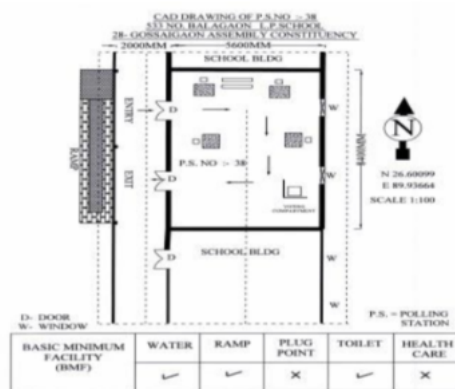

নিৰ্বাচক পঞ্জীয়ন বিষয়াৰ স্বাক্ষৰ

Nazri Naksha

Google Map View

Polling Station Building Front View

ভোটগ্ৰহন কেন্দ্ৰৰ সন্মুখৰ দৃশ্য

Cad View

Key MAP View

1 নাম : অনিমা নাৰ্জাৰী স্বামীৰ নাম: বিমল নাৰ্জাৰী ঘৰ নং : ১ বয়স : 51 লিঙ্গ : মহিলা	HHK0461822 ফটো উপলব্ধ	2 নাম : ইমানুয়েল নাৰ্জাৰী পিতাৰ নাম: ইন্দ্ৰ ঘৰ নং : ১ বয়স : 44 লিঙ্গ : পুৰুষ	HHK3440571 ফটো উপলব্ধ	3 নাম : এনশ্চ নাৰ্জাৰী পিতাৰ নাম: ইন্দ্ৰ ঘৰ নং : ১ বয়স : 41 লিঙ্গ : পুৰুষ	HHK3440582 ফটো উপলব্ধ
4 নাম : অটোনেল নাৰ্জাৰী পিতাৰ নাম: ইন্দ্ৰ নাৰ্জাৰী ঘৰ নং : ১ বয়স : 38 লিঙ্গ : পুৰুষ	HHK3440593 ফটো উপলব্ধ	5 নাম : হিৰাবতী নাৰ্জাৰী স্বামীৰ নাম: ইমানুয়েল নাৰ্জাৰী ঘৰ নং : ১ বয়স : 37 লিঙ্গ : মহিলা	HHK3440606 ফটো উপলব্ধ	6 নাম : মোৰী নাৰ্জাৰী স্বামীৰ নাম: এনশ্চ ঘৰ নং : ১ বয়স : 37 লিঙ্গ : মহিলা	HHK3440628 ফটো উপলব্ধ
S 7 নাম : কুমাৰী কমলি নাৰ্জাৰী পিতাৰ নাম: ইন্দ্ৰ ঘৰ নং : ১ বয়স : 86 লিঙ্গ : মহিলা	HHK3440617 ফটো উপলব্ধ	8 নাম : বাধিকা নাৰ্জাৰী পিতাৰ নাম: ইন্দ্ৰ নাৰ্জাৰী ঘৰ নং : ১ বয়স : 30 লিঙ্গ : মহিলা	HHK2130576 ফটো উপলব্ধ	9 নাম : দোতন নাৰ্জাৰী পিতাৰ নাম: বিসোৰাম নাৰ্জাৰী ঘৰ নং : ১ বয়স : 23 লিঙ্গ : পুৰুষ	HHK0479402 ফটো উপলব্ধ
10 নাম : ছলোমন নাৰ্জাৰী মাতৃৰ নাম: অনিমা নাৰ্জাৰী ঘৰ নং : ১ক বয়স : 23 লিঙ্গ : পুৰুষ	HHK0609685 ফটো উপলব্ধ	11 নাম : বিমল নাৰ্জাৰী পিতাৰ নাম: ইন্দ্ৰ নাৰ্জাৰী ঘৰ নং : ১ক বয়স : 54 লিঙ্গ : পুৰুষ	HHK3440639 ফটো উপলব্ধ	12 নাম : জোসনা টোপ্পো স্বামীৰ নাম: বিপেন্দৰা টোপ্পো ঘৰ নং : ২ বয়স : 30 লিঙ্গ : মহিলা	HHK0378612 ফটো উপলব্ধ
S 13 নাম : উৰ্শিলা তিৰ্কী পিতাৰ নাম: বিৰসা টিৰ্কী ঘৰ নং : ২ বয়স : 27 লিঙ্গ : মহিলা	HJL0033969 ফটো উপলব্ধ	14 নাম : মঞ্জুলা নাৰ্জাৰী স্বামীৰ নাম: কান্টাল ঘৰ নং : ২ক বয়স : 64 লিঙ্গ : মহিলা	HHK3440673 ফটো উপলব্ধ	15 নাম : অনিত নাৰ্জাৰী মাতৃৰ নাম: মঞ্জুলা ঘৰ নং : ২ক বয়স : 43 লিঙ্গ : পুৰুষ	HHK3440695 ফটো উপলব্ধ
16 নাম : সামশ্ৰী নাৰ্জাৰী পিতাৰ নাম: অনিত নাৰ্জাৰী ঘৰ নং : ২ক বয়স : 38 লিঙ্গ : মহিলা	HHK3440684 ফটো উপলব্ধ	17 নাম : দেবেন্দ নাৰ্জাৰী পিতাৰ নাম: বাহিয়াসিং ঘৰ নং : ৩ বয়স : 80 লিঙ্গ : পুৰুষ	HHK3440708 ফটো উপলব্ধ	18 নাম : শ্ৰীমনী নাৰ্জাৰী স্বামীৰ নাম: দেবেন্দ ঘৰ নং : ৩ বয়স : 78 লিঙ্গ : মহিলা	HHK3440719 ফটো উপলব্ধ
19 নাম : জোনা নাৰ্জাৰী পিতাৰ নাম: দেবেন্দ ঘৰ নং : ৩ বয়স : 54 লিঙ্গ : পুৰুষ	HHK3440720 ফটো উপলব্ধ	20 নাম : জেসাই নাৰ্জাৰী পিতাৰ নাম: দেবেন্দ ঘৰ নং : ৩ বয়স : 51 লিঙ্গ : পুৰুষ	HHK3440742 ফটো উপলব্ধ	21 নাম : কনশ্ৰী নাৰ্জাৰী স্বামীৰ নাম: জোনা ঘৰ নং : ৩ বয়স : 49 লিঙ্গ : মহিলা	HHK3440731 ফটো উপলব্ধ
22 নাম : প্ৰনীতা নাৰ্জাৰী স্বামীৰ নাম: জেসাই ঘৰ নং : ৩ বয়স : 46 লিঙ্গ : মহিলা	HHK3440753 ফটো উপলব্ধ	23 নাম : দিসন নাৰ্জাৰী পিতাৰ নাম: দেবেন্দ নাৰ্জাৰী ঘৰ নং : ৩ বয়স : 37 লিঙ্গ : পুৰুষ	HHK3440775 ফটো উপলব্ধ	24 নাম : অৰনজিত নাৰ্জাৰী পিতাৰ নাম: নবিন নাৰ্জাৰী ঘৰ নং : ৩ বয়স : 36 লিঙ্গ : পুৰুষ	HHK1193796 ফটো উপলব্ধ
25 নাম : দিকিশ্বৰ নাৰ্জাৰী পিতাৰ নাম: দেবেন্দ্ৰ নাৰ্জাৰী ঘৰ নং : ৩ বয়স : 33 লিঙ্গ : পুৰুষ	HHK0104695 ফটো উপলব্ধ	26 নাম : তুনলা নাৰ্জাৰী স্বামীৰ নাম: দিছান নাৰ্জাৰী ঘৰ নং : ৩ বয়স : 31 লিঙ্গ : মহিলা	HHK0173583 ফটো উপলব্ধ	27 নাম : বনজ নাৰ্জাৰী স্বামীৰ নাম: অৰযাজিত নাৰ্জাৰী ঘৰ নং : ৩ বয়স : 31 লিঙ্গ : মহিলা	HHK1193713 ফটো উপলব্ধ
28 নাম : জুলি নাৰ্জাৰী স্বামীৰ নাম: চাজান নাৰ্জাৰী ঘৰ নং : ৩ বয়স : 30 লিঙ্গ : মহিলা	HHK1194513 ফটো উপলব্ধ	29 নাম : সজন নাৰ্জাৰী পিতাৰ নাম: দেবেন নাৰ্জাৰী ঘৰ নং : ৩ বয়স : 29 লিঙ্গ : পুৰুষ	HHK0104976 ফটো উপলব্ধ	30 নাম : আৰতী নাৰ্জাৰী স্বামীৰ নাম: দিকিশ্বৰ নাৰ্জাৰী ঘৰ নং : ৩ বয়স : 28 লিঙ্গ : মহিলা	HHK0173914 ফটো উপলব্ধ