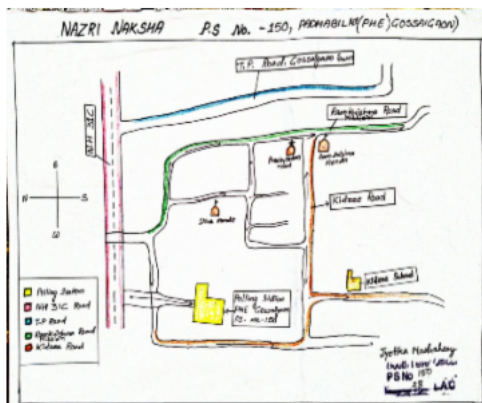

Nazri Naksha