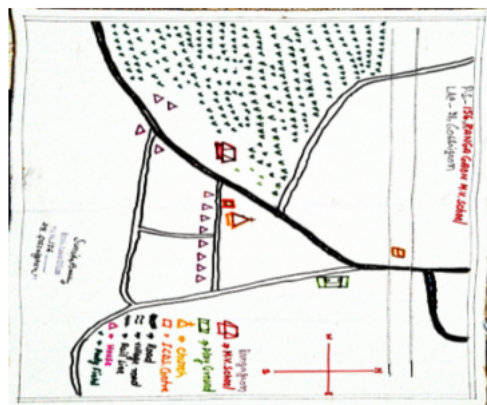

Nazri Naksha