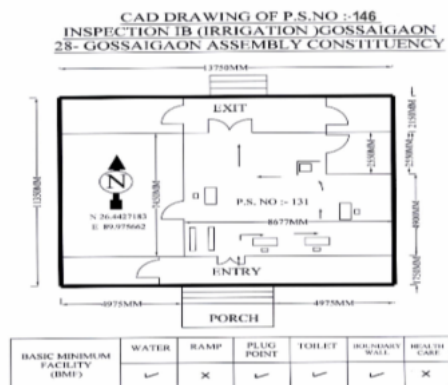

নিৰ্বাচক পঞ্জীয়ন বিষয়াৰ স্বাক্ষৰ

Nazri Naksha

Google Map View

Polling Station Building Front View

ভোটগ্রহন কেন্দ্ৰৰ সন্মুখৰ দৃশ্য

Cad View

Key MAP View

1 নাম : উজ্জল বাহা ৰায় মাতৃৰ নাম: ৰিংকু বাহা ৰায় ঘৰ নং : ১১ বয়স : 27 লিঙ্গ : পুৰুষ	HHK0619361 ফটো উপলব্ধ	2 নাম : দিবাকৰ সাহা পিতাৰ নাম: দিপক ৰঞ্জন সাহা ঘৰ নং : ১৮ বয়স : 24 লিঙ্গ : পুৰুষ	HHK0444901 ফটো উপলব্ধ	3 নাম : স্বস্তি সুন্দৰ নাৰ্জাৰী পিতাৰ নাম: সতেন্দ্ৰ নাৰ্জাৰী ঘৰ নং : 20 বয়স : 20 লিঙ্গ : পুৰুষ	QTD0003111 ফটো উপলব্ধ
# 4 নাম : উজিতা ব্ৰহ্ম পিতাৰ নাম: কেশব ব্ৰহ্ম ঘৰ নং : 41 বয়স : 19 লিঙ্গ : মহিলা	QTD0094185 ফটো উপলব্ধ	5 নাম : নিলিমা শীল স্বামীৰ নাম: ৰঘু শীল ঘৰ নং : ৪২ বয়স : 34 লিঙ্গ : মহিলা	HHK0389791 ফটো উপলব্ধ	6 নাম : স্বাসমৰ বসুমতাৰী পিতাৰ নাম: কামিনী কুমাৰ বসুমতাৰী ঘৰ নং : 67 বয়স : 20 লিঙ্গ : পুৰুষ	QTD0053900 ফটো উপলব্ধ
7 নাম : নিৰ্মল জাজোদিয়া পিতাৰ নাম: প্ৰহলেদৰায় জাজোদিয়া ঘৰ নং : ৮৮ বয়স : 53 লিঙ্গ : পুৰুষ	FXW0005529 ফটো উপলব্ধ	8 নাম : সুছিলা জাজোদিয়া স্বামীৰ নাম: নিৰ্মল জাজোদিয়া ঘৰ নং : ৮৮ বয়স : 47 লিঙ্গ : মহিলা	FXW0005531 ফটো উপলব্ধ	9 নাম : অক্ষয় জাজোদিয়া পিতাৰ নাম: নিৰ্মল জাজোদিয়া ঘৰ নং : ৮৮ বয়স : 24 লিঙ্গ : পুৰুষ	HHK0445056 ফটো উপলব্ধ
10 নাম : ৰোহিত জাজোদিয়া পিতাৰ নাম: নিৰ্মল জাজোদিয়া ঘৰ নং : 88 বয়স : 20 লিঙ্গ : পুৰুষ	QTD0023556 ফটো উপলব্ধ	11 নাম : স্নেহা বৰগয়াৰী পিতাৰ নাম: বিবেকানন্দ বৰগয়াৰী ঘৰ নং : 108 বয়স : 21 লিঙ্গ : মহিলা	QTD0080424 ফটো উপলব্ধ	12 নাম : উজ্জল বাহা ৰায় পিতাৰ নাম: উতপল বাহা ৰায় ঘৰ নং : 117 বয়স : 22 লিঙ্গ : পুৰুষ	QTD0053652 ফটো উপলব্ধ
13 নাম : দীপ সৰকাৰ পিতাৰ নাম: স্বপন সৰকাৰ ঘৰ নং : ১৩৪ বয়স : 22 লিঙ্গ : পুৰুষ	HHK1172691 ফটো উপলব্ধ	14 নাম : অংগদ প্ৰচাদ পিতাৰ নাম: কৃষ্ণ ঠাকুৰ ঘৰ নং : 165 বয়স : 41 লিঙ্গ : পুৰুষ	HHK0483404 ফটো উপলব্ধ	15 নাম : সুদেম গয়াৰী স্বামীৰ নাম: নিউটন বসুমতাৰী ঘৰ নং : 174 বয়স : 27 লিঙ্গ : মহিলা	HHK0567859 ফটো উপলব্ধ
16 নাম : সুদীপ্তা সাহা পিতাৰ নাম: সঞ্জীৱ সাহা ঘৰ নং : 186 বয়স : 25 লিঙ্গ : মহিলা	HHK2214872 ফটো উপলব্ধ	17 নাম : অবিজীত সাহা পিতাৰ নাম: অনীল সাহা ঘৰ নং : 186 বয়স : 22 লিঙ্গ : পুৰুষ	HHK2208882 ফটো উপলব্ধ	18 নাম : মধুমিতা সাহা পিতাৰ নাম: সঞ্জীৱ সাহা ঘৰ নং : 186 বয়স : 20 লিঙ্গ : মহিলা	QTD0081430 ফটো উপলব্ধ
19 নাম : বৃন্দাৰানী দাস স্বামীৰ নাম: বিপ্লৱ কুমাৰ বীৰ ঘৰ নং : 187খ বয়স : 40 লিঙ্গ : মহিলা	GJP1589840 ফটো উপলব্ধ	20 নাম : স্নেহা সাহা পিতাৰ নাম: লোফটনংট দুলাল সাহা ঘৰ নং : 208 বয়স : 21 লিঙ্গ : মহিলা	QTD0028175 ফটো উপলব্ধ	21 নাম : পাৰ্থ দাস পিতাৰ নাম: প্ৰদীপ দাস ঘৰ নং : 209 বয়স : 22 লিঙ্গ : পুৰুষ	HHK2201655 ফটো উপলব্ধ
22 নাম : অভিজিৎ দাস পিতাৰ নাম: প্ৰদীপ দাস ঘৰ নং : 209 বয়স : 21 লিঙ্গ : পুৰুষ	HHK2187920 ফটো উপলব্ধ	23 নাম : দুলু ৰানী বসাক স্বামীৰ নাম: বিমল বসাক ঘৰ নং : 210 বয়স : 53 লিঙ্গ : মহিলা	QTD0032300 ফটো উপলব্ধ	24 নাম : তিথি দাস স্বামীৰ নাম: অৰূপ বসাক ঘৰ নং : 216 বয়স : 25 লিঙ্গ : মহিলা	HHK0538033 ফটো উপলব্ধ
25 নাম : নয়নজিত ঘোষ পিতাৰ নাম: বিকাশ ঘোষ ঘৰ নং : 225 বয়স : 19 লিঙ্গ : পুৰুষ	QTD0070300 ফটো উপলব্ধ	26 নাম : স্নেহা পাল পিতাৰ নাম: সমীৰ পাল ঘৰ নং : 227 বয়স : 21 লিঙ্গ : মহিলা	QTD0051813 ফটো উপলব্ধ	27 নাম : পাৰ্বতী দাস পাণ্ডা স্বামীৰ নাম: আকাশ পাণ্ডা ঘৰ নং : 233 বয়স : 22 লিঙ্গ : মহিলা	QTD0056457 ফটো উপলব্ধ
28 নাম : মিলি দাস স্বামীৰ নাম: গোৰাঙ্গ দাস ঘৰ নং : ৩২৭ বয়স : 38 লিঙ্গ : মহিলা	HHK0235333 ফটো উপলব্ধ	29 নাম : তনুয়া নাৰ্জাৰী পিতাৰ নাম: অজুন চন্দ্ৰ নাৰ্জাৰী ঘৰ নং : 237 বয়স : 21 লিঙ্গ : পুৰুষ	QTD0029587 ফটো উপলব্ধ	30 নাম : পূৰ্ণিমা পাল স্বামীৰ নাম: উত্তম কুমাৰ পাল ঘৰ নং : ২৩৯ক বয়স : 34 লিঙ্গ : মহিলা	HHK0629451 ফটো উপলব্ধ