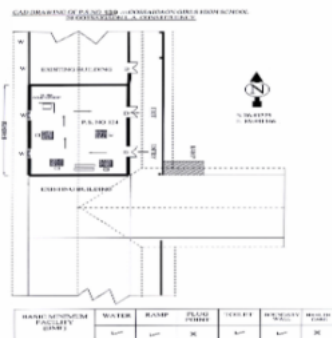

নিৰ্বাচক পঞ্জীয়ন বিষয়াৰ স্বাক্ষৰ

Nazri Naksha

Google Map View

Polling Station Building Front View

ভোটগ্ৰহন কেন্দ্ৰৰ সন্মুখৰ দৃশ্য

Cad View

Key MAP View

#	1	FQM0551283
নাম :	শিবানী বিশ্বাস	ফটো উপলব্ধ
স্বামীৰ নাম :	বিশ্বজিত দাস	
ঘৰ নং :	1	
বয়স :	29	লিঙ্গ : মহিলা