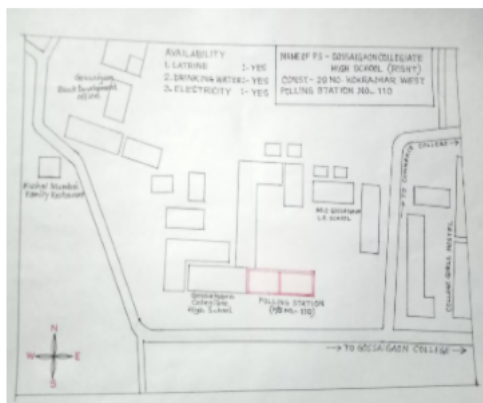

Nazri Naksha