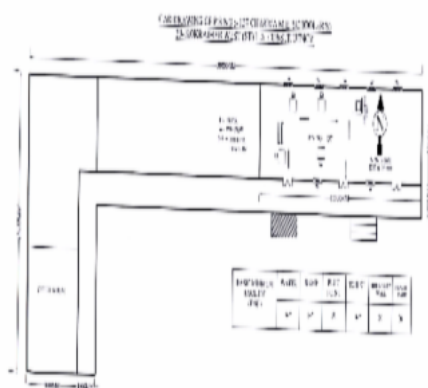

নিৰ্বাচক পঞ্জীয়ন বিষয়াৰ স্বাক্ষৰ

Nazri Naksha

Google Map View

Polling Station Building Front View

ভোটগ্ৰহন কেন্দ্ৰৰ সন্মুখৰ দৃশ্য

Cad View

Key MAP View

1 নাম : মছপীৰানী বসুমতাৰী স্বামীৰ নাম: বন্ধুৰাম বাসুমতাৰী ঘৰ নং : ১ বয়স : 73 লিঙ্গ : মহিলা	GJP9534605 ফটো উপলব্ধ	2 নাম : অনিমা বসুমতাৰী স্বামীৰ নাম: মথুৰী ঘৰ নং : ১ বয়স : 63 লিঙ্গ : মহিলা	GJP9534569 ফটো উপলব্ধ	3 নাম : কমলা বসুমতাৰী স্বামীৰ নাম: শশীন্ধ মোহন বসুমতাৰী ঘৰ নং : ১ বয়স : 53 লিঙ্গ : মহিলা	GJP9834611 ফটো উপলব্ধ
4 নাম : বিশা বসুমতাৰী পিতাৰ নাম: শশীন্ধ মোহন বসুমতাৰী ঘৰ নং : ১ বয়স : 37 লিঙ্গ : মহিলা	GJP9834644 ফটো উপলব্ধ	5 নাম : বৃসা বসুমতাৰী মাতৃৰ নাম: অনিমা ঘৰ নং : ১ বয়স : 36 লিঙ্গ : মহিলা	GJP9534581 ফটো উপলব্ধ	6 নাম : আৰোণ বসুমতাৰী পিতাৰ নাম: শশীন্ধ মোহন বসুমতাৰী ঘৰ নং : ১ বয়স : 32 লিঙ্গ : পুৰুষ	GJP9844397 ফটো উপলব্ধ
7 নাম : নিজেীম বসুমতাৰী পিতাৰ নাম: মঠুৰীপ্ৰসাদ বসুমতাৰী ঘৰ নং : ১ বয়স : 30 লিঙ্গ : পুৰুষ	GJP2025276 ফটো উপলব্ধ	8 নাম : নিতু মুশাহাৰী পিতাৰ নাম: ৰাজ কুমাৰ মুশাহাৰী ঘৰ নং : 1 বয়স : 23 লিঙ্গ : পুৰুষ	GJP0601070 ফটো উপলব্ধ	9 নাম : প্ৰানোত্তম বসুমতাৰী পিতাৰ নাম: বন্ধুৰাম ঘৰ নং : ২ বয়স : 55 লিঙ্গ : পুৰুষ	GJP9534616 ফটো উপলব্ধ
10 নাম : যমুনা বসুমতাৰী স্বামীৰ নাম: প্ৰানোত্তম বসুমতাৰী ঘৰ নং : 2 বয়স : 54 লিঙ্গ : মহিলা	GJP9542078 ফটো উপলব্ধ	11 নাম : দেবোত্তম বসুমতাৰী পিতাৰ নাম: বন্ধুৰাম বসুমতাৰী ঘৰ নং : ২ বয়স : 53 লিঙ্গ : পুৰুষ	GJP9534627 ফটো উপলব্ধ	12 নাম : মনোত্তম বসুমতাৰী পিতাৰ নাম: বন্ধুৰাম বাসুমতাৰী ঘৰ নং : 2 বয়স : 48 লিঙ্গ : পুৰুষ	GJP9534638 ফটো উপলব্ধ
13 নাম : মৌচুমী নাৰ্জাৰী স্বামীৰ নাম: দেবোত্তম বসুমতাৰী ঘৰ নং : ২ বয়স : 33 লিঙ্গ : মহিলা	GJP9542727 ফটো উপলব্ধ	E 14 নাম : বিনয় বসুমতাৰী স্বামীৰ নাম: খনিন্দ্ৰনাথ ঘৰ নং : ৩ বয়স : 64 লিঙ্গ : মহিলা	GJP9534650 ফটো উপলব্ধ	15 নাম : কবি ৰাম বসুমতাৰী পিতাৰ নাম: ৰবেন বসুমতাৰী ঘৰ নং : 3 বয়স : 56 লিঙ্গ : পুৰুষ	GJP9535857 ফটো উপলব্ধ
16 নাম : মিনিশ্ৰং বসুমতাৰী পিতাৰ নাম: খনিন্দ্ৰনাথ ঘৰ নং : ৩ বয়স : 45 লিঙ্গ : পুৰুষ	GJP9534661 ফটো উপলব্ধ	17 নাম : গুনবতী বসুমতাৰী স্বামীৰ নাম: দানসীৰাং বসুমতাৰী ঘৰ নং : 3 বয়স : 45 লিঙ্গ : মহিলা	GJP2078038 ফটো উপলব্ধ	# 18 নাম : কিমি বসুমতাৰী পিতাৰ নাম: খনিন্দ্ৰ নাথ বসুমতাৰী ঘৰ নং : ৩ বয়স : 37 লিঙ্গ : মহিলা	GJP9534683 ফটো উপলব্ধ
19 নাম : ৰৈসমৈ বসুমতাৰী পিতাৰ নাম: কাৰ্তিনাথ বসুমতাৰী ঘৰ নং : 3 বয়স : 35 লিঙ্গ : মহিলা	FQM8034659 ফটো উপলব্ধ	20 নাম : প্ৰশান্ত বসুমতাৰী পিতাৰ নাম: প্ৰমোদ বসুমতাৰী ঘৰ নং : ৬ বয়স : 63 লিঙ্গ : পুৰুষ	GJP9834622 ফটো উপলব্ধ	21 নাম : ভবানী বসুমতাৰী স্বামীৰ নাম: প্ৰশান্ত কুমাৰ বসুমতাৰী ঘৰ নং : ৬ বয়স : 52 লিঙ্গ : মহিলা	GJP9834633 ফটো উপলব্ধ
22 নাম : আদিতা বসুমতাৰী পিতাৰ নাম: শশীন্ধ মোহন বসুমতাৰী ঘৰ নং : ৬ বয়স : 24 লিঙ্গ : পুৰুষ	GJP0590935 ফটো উপলব্ধ	23 নাম : নিকিতা বসুমতাৰী পিতাৰ নাম: প্ৰশান্ত বসুমতাৰী ঘৰ নং : ৬ বয়স : 23 লিঙ্গ : মহিলা	GJP0553453 ফটো উপলব্ধ	24 নাম : শশীন্ধ মোহন বসুমতাৰী পিতাৰ নাম: প্ৰমোদ চন্দ্ৰ বসুমতাৰী ঘৰ নং : ৬ বয়স : 63 লিঙ্গ : পুৰুষ	GJP9834600 ফটো উপলব্ধ
25 নাম : অলিমুল সেখ পিতাৰ নাম: ছপিয়ল সেখ ঘৰ নং : ৮ বয়স : 23 লিঙ্গ : পুৰুষ	GJP0544650 ফটো উপলব্ধ	26 নাম : অঞ্জলী ডিহিদাৰ স্বামীৰ নাম: পবিত্ৰ ঘৰ নং : ১২ বয়স : 67 লিঙ্গ : মহিলা	GJP9534752 ফটো উপলব্ধ	27 নাম : বিশ্বজিত ডিহিদাৰ পিতাৰ নাম: পবিত্ৰ ঘৰ নং : ১২ বয়স : 44 লিঙ্গ : পুৰুষ	GJP9534763 ফটো উপলব্ধ
28 নাম : অভিজিত ডিহিদাৰ পিতাৰ নাম: পবিত্ৰ ঘৰ নং : ১২ বয়স : 38 লিঙ্গ : পুৰুষ	GJP9534774 ফটো উপলব্ধ	29 নাম : অঞ্জলী ব্ৰহ্ম স্বামীৰ নাম: জয়নাথ ব্ৰহ্ম ঘৰ নং : ১৩ বয়স : 63 লিঙ্গ : মহিলা	GJP9534796 ফটো উপলব্ধ	30 নাম : মমতা ব্ৰহ্ম পিতাৰ নাম: জয়নাথ ব্ৰহ্ম ঘৰ নং : ১৩ বয়স : 46 লিঙ্গ : মহিলা	GJP9534809 ফটো উপলব্ধ