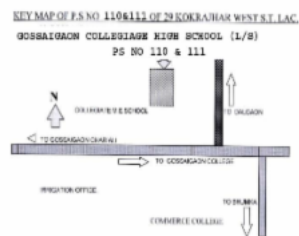

Key MAP View