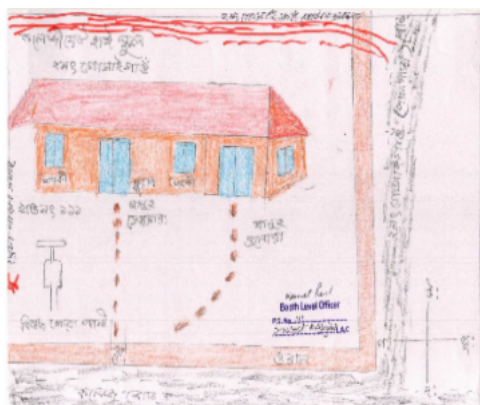

Nazri Naksha