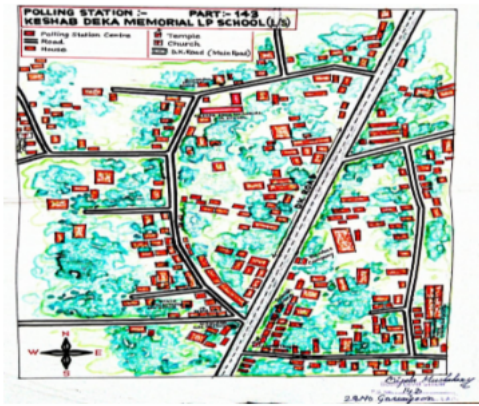

Nazri Naksha