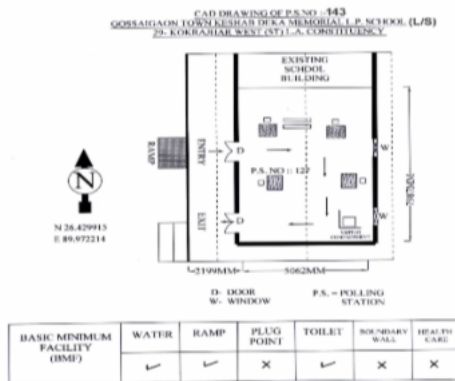

নিৰ্বাচক পঞ্জীয়ন বিষয়াৰ স্বাক্ষৰ

Nazri Naksha

Google Map View

Polling Station Building Front View

ভোটগ্ৰহন কেন্দ্ৰৰ সন্মুখৰ দৃশ্য

Cad View

Key MAP View

<p>1 নাম : দয়া দৈম নাজৰী পিতাৰ নাম: শ্ৰীমানন্দ নাৰ্জাৰী ঘৰ নং : 0 বয়স : 28 লিঙ্গ : মহিলা</p> <p>HHK0359893</p> <p>ফটো উপলব্ধ</p>	<p>2 নাম : প্ৰাণিকা ব্ৰহ্ম পিতাৰ নাম: চিটুল ব্ৰহ্ম ঘৰ নং : 7 বয়স : 19 লিঙ্গ : মহিলা</p> <p>QTD0058768</p> <p>ফটো উপলব্ধ</p>	<p>3 নাম : প্ৰমিলা মুছাহাৰী স্বামীৰ নাম: ধীৰেন্দ্ৰ মুছাহাৰী ঘৰ নং : 80 বয়স : 57 লিঙ্গ : মহিলা</p> <p>HHK1284280</p> <p>ফটো উপলব্ধ</p>
<p>4 নাম : ধীৰেন্দ্ৰ মুছাহাৰী পিতাৰ নাম: মঞ্জল মুছাহাৰী ঘৰ নং : 80 বয়স : 52 লিঙ্গ : পুৰুষ</p> <p>HHK1284272</p> <p>ফটো উপলব্ধ</p>	<p>5 নাম : শান্তিনা মুছাহাৰী পিতাৰ নাম: ধীৰেন্দ্ৰ মুছাহাৰী ঘৰ নং : 80 বয়স : 26 লিঙ্গ : মহিলা</p> <p>HHK0359620</p> <p>ফটো উপলব্ধ</p>	<p>6 নাম : বুলবুলি বিবি স্বামীৰ নাম: ৰহিশ উদ্দীন ঘৰ নং : 81খ বয়স : 47 লিঙ্গ : মহিলা</p> <p>GCL1564881</p> <p>ফটো উপলব্ধ</p>
<p>7 নাম : হাবিলা দৈমাৰী পিতাৰ নাম: নবেন দৈমাৰী ঘৰ নং : 42 বয়স : 44 লিঙ্গ : পুৰুষ</p> <p>QTD0006247</p> <p>ফটো উপলব্ধ</p>	<p>8 নাম : জয়শ্ৰী দৈমাৰী স্বামীৰ নাম: হাবিলা দৈমাৰী ঘৰ নং : 42 বয়স : 35 লিঙ্গ : মহিলা</p> <p>GJP0237040</p> <p>ফটো উপলব্ধ</p>	<p>9 নাম : আহিৰাজ দৈমাৰী পিতাৰ নাম: হাবিলা দৈমাৰী ঘৰ নং : 42 বয়স : 19 লিঙ্গ : পুৰুষ</p> <p>QTD0060046</p> <p>ফটো উপলব্ধ</p>
<p>10 নাম : ৰশ্মী বসুমতাৰী স্বামীৰ নাম: মঞ্জল ঘৰ নং : 50 বয়স : 41 লিঙ্গ : মহিলা</p> <p>HHK6035321</p> <p>ফটো উপলব্ধ</p>	<p>11 নাম : সমাইনা বসুমতাৰী পিতাৰ নাম: মঞ্জল বসুমতাৰী ঘৰ নং : 50 বয়স : 29 লিঙ্গ : মহিলা</p> <p>HHK0179762</p> <p>ফটো উপলব্ধ</p>	<p>12 নাম : সুদেম বসুমতাৰী পিতাৰ নাম: মংগল বসুমতাৰী ঘৰ নং : 50 বয়স : 24 লিঙ্গ : পুৰুষ</p> <p>HHK0482059</p> <p>ফটো উপলব্ধ</p>
<p>13 নাম : সসিতা কৰ্মকাৰ স্বামীৰ নাম: সশান্ত কৰ্মকাৰ ঘৰ নং : 52 খ বয়স : 31 লিঙ্গ : মহিলা</p> <p>GML1224062</p> <p>ফটো উপলব্ধ</p>	<p>#2 14 নাম : বন্দনা সৰকাৰ স্বামীৰ নাম: নৱজ্যোতি সৰকাৰ ঘৰ নং : 54ক বয়স : 29 লিঙ্গ : মহিলা</p> <p>GNK0145136</p> <p>ফটো উপলব্ধ</p>	<p>15 নাম : দৈম বসুমতাৰী পিতাৰ নাম: সীৰদা প্ৰসাদ বসুমতাৰী ঘৰ নং : 66 বয়স : 36 লিঙ্গ : পুৰুষ</p> <p>HHK0632141</p> <p>ফটো উপলব্ধ</p>
<p>16 নাম : নাসমনি ব্ৰহ্ম স্বামীৰ নাম: দৈম বসুমতাৰী ঘৰ নং : 66 বয়স : 34 লিঙ্গ : মহিলা</p> <p>HHK0632240</p> <p>ফটো উপলব্ধ</p>	<p>17 নাম : পিকি দাস পিতাৰ নাম: মানিক দাস ঘৰ নং : 77 বয়স : 31 লিঙ্গ : মহিলা</p> <p>FCM5845181</p> <p>ফটো উপলব্ধ</p>	<p>18 নাম : জয়া দেৱ অন্যান্য: শীলা দেৱ ঘৰ নং : 80 বয়স : 49 লিঙ্গ : মহিলা</p> <p>HHK0328641</p> <p>ফটো উপলব্ধ</p>
<p>19 নাম : সিল্পা ৰামা ৰাও পিতাৰ নাম: ডুবুৰু ঘৰ নং : 111 বয়স : 54 লিঙ্গ : পুৰুষ</p> <p>QTD0012476</p> <p>ফটো উপলব্ধ</p>	<p>20 নাম : অনাল ব্ৰহ্ম পিতাৰ নাম: ধনেন্দ্ৰ ব্ৰহ্ম ঘৰ নং : 120 বয়স : 44 লিঙ্গ : পুৰুষ</p> <p>HHK0584276</p> <p>ফটো উপলব্ধ</p>	<p>21 নাম : বাপন অধিকাৰী মাতৃৰ নাম: ধৰনা অধিকাৰী ঘৰ নং : 125 বয়স : 26 লিঙ্গ : পুৰুষ</p> <p>HHK0541664</p> <p>ফটো উপলব্ধ</p>
<p>22 নাম : মৌচুমী ঘোষ পিতাৰ নাম: জ্যোতিষ ঘোষ ঘৰ নং : 132 বয়স : 31 লিঙ্গ : মহিলা</p> <p>HJL2178714</p> <p>ফটো উপলব্ধ</p>	<p>23 নাম : সাণীলা বসুমতাৰী অন্যান্য: যতীন বসুমতাৰী ঘৰ নং : 180 বয়স : 53 লিঙ্গ : মহিলা</p> <p>HHK0360834</p> <p>ফটো উপলব্ধ</p>	<p>24 নাম : কল্পনা বসুমতাৰী অন্যান্য: সৰলা ব্ৰহ্ম ঘৰ নং : 180 বয়স : 34 লিঙ্গ : মহিলা</p> <p>HHK0336792</p> <p>ফটো উপলব্ধ</p>
<p>25 নাম : দম্ভাৰংগ বসুমতাৰী অন্যান্য: সৰলা ব্ৰহ্ম ঘৰ নং : 180 বয়স : 31 লিঙ্গ : পুৰুষ</p> <p>HHK0325894</p> <p>ফটো উপলব্ধ</p>	<p>26 নাম : গোপাল ৰায় পিতাৰ নাম: নাৰায়ন ৰায় ঘৰ নং : 1210 বয়স : 28 লিঙ্গ : পুৰুষ</p> <p>HHK0319277</p> <p>ফটো উপলব্ধ</p>	<p>27 নাম : নবাজীত বসুমতাৰী পিতাৰ নাম: বৰুণী বসুমতাৰী ঘৰ নং : 143 বয়স : 24 লিঙ্গ : পুৰুষ</p> <p>HHK0567719</p> <p>ফটো উপলব্ধ</p>
<p>28 নাম : মীঠ ব্ৰহ্ম পিতাৰ নাম: হিল্লোল ব্ৰহ্ম ঘৰ নং : 143 গোসাইগাঁও ওয়াৰ্ড নং 4 বয়স : 30 লিঙ্গ : পুৰুষ</p> <p>HHK2198042</p> <p>ফটো উপলব্ধ</p>	<p>29 নাম : মৌসুমী ঘোষ পিতাৰ নাম: নব কুমাৰ ঘোষ ঘৰ নং : 146 বয়স : 25 লিঙ্গ : মহিলা</p> <p>HHK0358101</p> <p>ফটো উপলব্ধ</p>	<p>30 নাম : স্বাধীন নাজৰী পিতাৰ নাম: যতিন্দ্র নাজৰী ঘৰ নং : 199ক বয়স : 26 লিঙ্গ : পুৰুষ</p> <p>HHK0357855</p> <p>ফটো উপলব্ধ</p>