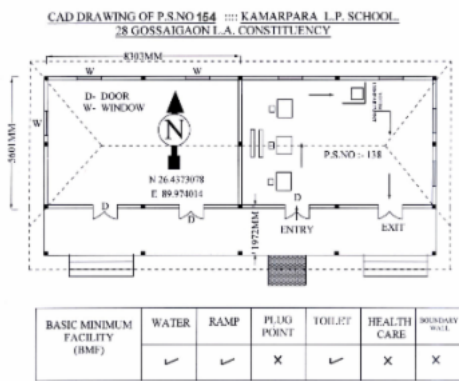

নিৰ্বাচক পঞ্জীয়ন বিষয়াৰ স্বাক্ষৰ

Nazri Naksha

Google Map View

Polling Station Building Front View

ভোটগ্ৰহন কেন্দ্ৰৰ সন্মুখৰ দৃশ্য

Cad View

Key MAP View

|   |                          |  |                          |  |                          |
|---|--------------------------|--|--------------------------|--|--------------------------|
| 1<br>নাম : মোনেৰ আলী<br>পিতাৰ নাম: হোছেন আলী<br>পৰামানিক<br>ঘৰ নং : ০১<br>বয়স : 27 লিঙ্গ : পুৰুষ     | HHK0295915<br>ফটো উপলব্ধ | 2<br>নাম : মৰিয়ম বেগম<br>স্বামীৰ নাম: মোনেৰ আলী<br>ঘৰ নং : ০১<br>বয়স : 21 লিঙ্গ : মহিলা        | HHK0444372<br>ফটো উপলব্ধ | 3<br>নাম : হীৰোট বসুমতাৰী<br>পিতাৰ নাম: ৰাজু বসুমতাৰী<br>ঘৰ নং : ০1<br>বয়স : 20 লিঙ্গ : পুৰুষ   | QTD0091538<br>ফটো উপলব্ধ |
| 4<br>নাম : হোছেন আলী পৰামানিক<br>পিতাৰ নাম: ছোৱাহান পৰামানিক<br>ঘৰ নং : 02<br>বয়স : 59 লিঙ্গ : পুৰুষ | HHK0130229<br>ফটো উপলব্ধ | 5<br>নাম : আশ্বেশ্বৰী ৰায়<br>পিতাৰ নাম: অনিল<br>ঘৰ নং : ৩<br>বয়স : 30 লিঙ্গ : পুৰুষ            | HHK1351639<br>ফটো উপলব্ধ | 6<br>নাম : গনেশ ৰায়<br>পিতাৰ নাম: লক্ষীকান্ত ৰায়<br>ঘৰ নং : 3<br>বয়স : 28 লিঙ্গ : পুৰুষ       | QTD0068999<br>ফটো উপলব্ধ |
| 7<br>নাম : অনিমা ৰায়<br>স্বামীৰ নাম: অমলেশ্বৰ ৰায়<br>ঘৰ নং : 3<br>বয়স : 26 লিঙ্গ : মহিলা           | HHK2198109<br>ফটো উপলব্ধ | 8<br>নাম : ৰতেশ্বৰী ৰায়<br>স্বামীৰ নাম: তৰনী কান্ত ৰায়<br>ঘৰ নং : 3<br>বয়স : 22 লিঙ্গ : মহিলা | QTD0074815<br>ফটো উপলব্ধ | 9<br>নাম : তৰনী কান্ত ৰায়<br>পিতাৰ নাম: লক্ষীকান্ত ৰায়<br>ঘৰ নং : ৩<br>বয়স : 32 লিঙ্গ : পুৰুষ | HHK0105098<br>ফটো উপলব্ধ |
| 10<br>নাম : ৰাখাল ৰায়<br>মাতৃৰ নাম: গয়েশ্বৰী ৰায়<br>ঘৰ নং : ৩খ<br>বয়স : 32 লিঙ্গ : পুৰুষ          | HHK0237305<br>ফটো উপলব্ধ | S 11<br>নাম : গোপাল ৰায়<br>পিতাৰ নাম: জিতেন ৰায়<br>ঘৰ নং : ৩খ<br>বয়স : 26 লিঙ্গ : পুৰুষ       | HHK0104547<br>ফটো উপলব্ধ | 12<br>নাম : গয়েশ্বৰী ৰায়<br>স্বামীৰ নাম: যোতিন ৰায়<br>ঘৰ নং : ৩খ<br>বয়স : 78 লিঙ্গ : মহিলা   | HHK1344601<br>ফটো উপলব্ধ |
| 13<br>নাম : অনিল চন্দ্ৰ ৰায়<br>পিতাৰ নাম: প্ৰভাত<br>ঘৰ নং : ৩ক<br>বয়স : 62 লিঙ্গ : পুৰুষ            | HHK1344576<br>ফটো উপলব্ধ | 14<br>নাম : পৰ্ণিমা ৰায়<br>স্বামীৰ নাম: অনিল ৰায়<br>ঘৰ নং : ৩ক<br>বয়স : 59 লিঙ্গ : মহিলা      | HHK1344587<br>ফটো উপলব্ধ | 15<br>নাম : লক্ষীকান্ত ৰায়<br>পিতাৰ নাম: যোতিন ৰায়<br>ঘৰ নং : ৩গ<br>বয়স : 56 লিঙ্গ : পুৰুষ    | HHK1344634<br>ফটো উপলব্ধ |
| 16<br>নাম : মালতী ৰায়<br>স্বামীৰ নাম: লক্ষী কান্ত ৰায়<br>ঘৰ নং : ৩গ<br>বয়স : 49 লিঙ্গ : মহিলা      | HHK1344645<br>ফটো উপলব্ধ | 17<br>নাম : দুলাল ৰায়<br>পিতাৰ নাম: যোতিন ৰায়<br>ঘৰ নং : ৩খ<br>বয়স : 46 লিঙ্গ : পুৰুষ         | HHK1344623<br>ফটো উপলব্ধ | 18<br>নাম : অশ্বিনী ৰায়<br>পিতাৰ নাম: ইন্দ্ৰ মোহন<br>ঘৰ নং : 8<br>বয়স : 67 লিঙ্গ : পুৰুষ       | HHK1344656<br>ফটো উপলব্ধ |
| 19<br>নাম : বিষ্ণুবালা ৰায়<br>স্বামীৰ নাম: অশ্বিনী ৰায়<br>ঘৰ নং : 8<br>বয়স : 54 লিঙ্গ : মহিলা      | HHK1344667<br>ফটো উপলব্ধ | 20<br>নাম : মহাদেব ৰায়<br>পিতাৰ নাম: অশ্বিনী ৰায়<br>ঘৰ নং : 8<br>বয়স : 38 লিঙ্গ : পুৰুষ       | HHK1344678<br>ফটো উপলব্ধ | 21<br>নাম : মালতী ৰায়<br>স্বামীৰ নাম: মহাদেব ৰায়<br>ঘৰ নং : 8<br>বয়স : 37 লিঙ্গ : মহিলা       | HHK1344689<br>ফটো উপলব্ধ |
| 22<br>নাম : সমজীত ৰায়<br>পিতাৰ নাম: মহাদেব ৰায়<br>ঘৰ নং : 4<br>বয়স : 23 লিঙ্গ : পুৰুষ              | HHK2196145<br>ফটো উপলব্ধ | 23<br>নাম : সঞ্জিত ৰায়<br>পিতাৰ নাম: মহাদেব ৰায়<br>ঘৰ নং : 4<br>বয়স : 21 লিঙ্গ : পুৰুষ        | QTD0090720<br>ফটো উপলব্ধ | 24<br>নাম : সৰ্বিনা বেওয়া<br>স্বামীৰ নাম: আমজাদ আলী<br>ঘৰ নং : 5<br>বয়স : 52 লিঙ্গ : মহিলা     | GCL0099358<br>ফটো উপলব্ধ |
| 25<br>নাম : আশাফুল আলী<br>পিতাৰ নাম: আমজাদ আলী<br>ঘৰ নং : 5<br>বয়স : 28 লিঙ্গ : পুৰুষ                | GCL0312553<br>ফটো উপলব্ধ | 26<br>নাম : আইমনা খাতুন<br>স্বামীৰ নাম: গুৰু আলী সেখ<br>ঘৰ নং : ৫<br>বয়স : 21 লিঙ্গ : মহিলা     | HHK2207876<br>ফটো উপলব্ধ | 27<br>নাম : সুশীল মহন্ত<br>পিতাৰ নাম: যতীন্দ্ৰ মহন্ত<br>ঘৰ নং : ৬<br>বয়স : 59 লিঙ্গ : পুৰুষ     | HHK1344690<br>ফটো উপলব্ধ |
| 28<br>নাম : শেফালী মহন্ত<br>স্বামীৰ নাম: সুশীল মহন্ত<br>ঘৰ নং : ৬<br>বয়স : 54 লিঙ্গ : মহিলা          | HHK1344703<br>ফটো উপলব্ধ | 29<br>নাম : কৃষ্ণ মহন্ত<br>পিতাৰ নাম: সুশীল মহন্ত<br>ঘৰ নং : ৬<br>বয়স : 37 লিঙ্গ : পুৰুষ        | HHK1344714<br>ফটো উপলব্ধ | 30<br>নাম : সাধন মহন্ত<br>মাতৃৰ নাম: সুশীল মহন্ত<br>ঘৰ নং : ৬<br>বয়স : 34 লিঙ্গ : পুৰুষ         | HHK0156695<br>ফটো উপলব্ধ |