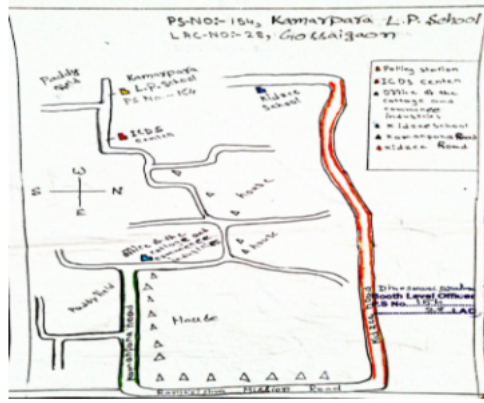

Nazri Naksha