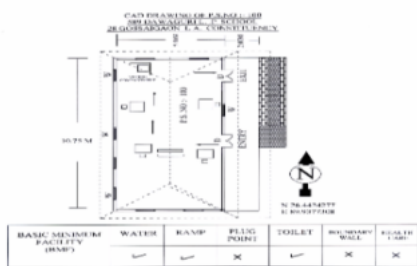

নিৰ্বাচক পঞ্জীয়ন বিষয়াৰ স্বাক্ষৰ

Nazri Naksha

Google Map View

Polling Station Building Front View

ভোটগ্ৰহন কেন্দ্ৰৰ সন্মুখৰ দৃশ্য

Cad View

Key MAP View

1 নাম : গোৰমেন্দ নাৰ্জাৰী পিতাৰ নাম: বিনয় নাৰ্জাৰী ঘৰ নং : 00 বয়স : 26 লিঙ্গ : পুৰুষ	HHK0581603 ফটো উপলব্ধ	2 নাম : সনিতা নাৰ্জাৰী পিতাৰ নাম: বিজয় নাৰ্জাৰী ঘৰ নং : 00 বয়স : 24 লিঙ্গ : মহিলা	HHK0581611 ফটো উপলব্ধ	3 নাম : বিৰদাও বসুমাতাৰী পিতাৰ নাম: সিৰেন বসুমাতাৰী ঘৰ নং : 1 বয়স : 24 লিঙ্গ : পুৰুষ	HHK0610352 ফটো উপলব্ধ
4 নাম : চিৰেন বসুমাতাৰী পিতাৰ নাম: দেবেন ঘৰ নং : 1ক বয়স : 45 লিঙ্গ : পুৰুষ	HHK3934596 ফটো উপলব্ধ	5 নাম : কমলা বসুমাতাৰী স্বামীৰ নাম: চিৰেন ঘৰ নং : 1ক বয়স : 42 লিঙ্গ : মহিলা	HHK3934609 ফটো উপলব্ধ	6 নাম : ধনশ্ৰী ঈশ্বৰাৰী স্বামীৰ নাম: লবেত ঘৰ নং : 2 বয়স : 61 লিঙ্গ : মহিলা	HHK3934610 ফটো উপলব্ধ
7 নাম : সৰতসিং ঈশ্বৰাৰী পিতাৰ নাম: লবেত ঘৰ নং : 2 বয়স : 46 লিঙ্গ : পুৰুষ	HHK3934632 ফটো উপলব্ধ	8 নাম : ধনসিং ঈশ্বৰাৰী পিতাৰ নাম: লবেত ঘৰ নং : 2 বয়স : 45 লিঙ্গ : পুৰুষ	HHK3934621 ফটো উপলব্ধ	9 নাম : বনজিত ঈশ্বৰাৰী পিতাৰ নাম: লবেত ঘৰ নং : 2 বয়স : 41 লিঙ্গ : পুৰুষ	HHK3934643 ফটো উপলব্ধ
10 নাম : প্ৰেমিলা ঈশ্বৰাৰী স্বামীৰ নাম: বনজিত ঘৰ নং : 2 বয়স : 39 লিঙ্গ : মহিলা	HHK3934654 ফটো উপলব্ধ	11 নাম : বৈজন্তী ইশ্বাৰী স্বামীৰ নাম: শৰতসিং ইশ্বাৰী ঘৰ নং : 2 বয়স : 27 লিঙ্গ : মহিলা	HHK0616326 ফটো উপলব্ধ	12 নাম : প্ৰেমসিং ঈশ্বৰাৰী পিতাৰ নাম: জুবেল ঘৰ নং : 3 বয়স : 62 লিঙ্গ : পুৰুষ	HHK3934665 ফটো উপলব্ধ
13 নাম : ছোতিমা ঈশ্বৰাৰী স্বামীৰ নাম: প্ৰেমসিং ঘৰ নং : 3 বয়স : 57 লিঙ্গ : মহিলা	HHK3934676 ফটো উপলব্ধ	14 নাম : শৌমদৌন ঈশ্বাৰী পিতাৰ নাম: প্ৰেমসিং ঈশ্বাৰী ঘৰ নং : 03 বয়স : 31 লিঙ্গ : পুৰুষ	HHK3940054 ফটো উপলব্ধ	15 নাম : এনটনী বসুমাতাৰী পিতাৰ নাম: নিৰ্মল বসুমাতাৰী ঘৰ নং : 3 বয়স : 26 লিঙ্গ : পুৰুষ	HHK1280270 ফটো উপলব্ধ
16 নাম : ফলেন্দ্র বসুমাতাৰী পিতাৰ নাম: সোনাচৰন ঘৰ নং : 8 বয়স : 72 লিঙ্গ : পুৰুষ	HHK3934687 ফটো উপলব্ধ	17 নাম : বীবতী বসুমাতাৰী স্বামীৰ নাম: ফলেন্দ্র ঘৰ নং : 8 বয়স : 71 লিঙ্গ : মহিলা	HHK3934698 ফটো উপলব্ধ	18 নাম : বিক্ৰমজিত বসুমাতাৰী পিতাৰ নাম: ফলেন্দ্র ঘৰ নং : 8 বয়স : 40 লিঙ্গ : পুৰুষ	HHK3934712 ফটো উপলব্ধ
S 19 নাম : অল্পনা বসুমাতাৰী পিতাৰ নাম: ফলেন্দ্র ঘৰ নং : 8 বয়স : 37 লিঙ্গ : মহিলা	HHK3934723 ফটো উপলব্ধ	20 নাম : সোবোজীত বোসুমাৰে পিতাৰ নাম: পোলেন বোসুমাৰে ঘৰ নং : 4 বয়স : 26 লিঙ্গ : পুৰুষ	QTD0032102 ফটো উপলব্ধ	21 নাম : জয়েল ইশ্বৰাৰী পিতাৰ নাম: বাদাৰু ঘৰ নং : 5 বয়স : 72 লিঙ্গ : পুৰুষ	HHK3934734 ফটো উপলব্ধ
22 নাম : লামশ্ৰী ঈশ্বৰাৰী স্বামীৰ নাম: জুবেল ঘৰ নং : 5 বয়স : 66 লিঙ্গ : মহিলা	HHK3934745 ফটো উপলব্ধ	23 নাম : সিরংটো ঈশ্বৰী পিতাৰ নাম: জুবেল ঈশ্বৰী ঘৰ নং : 5 বয়স : 40 লিঙ্গ : পুৰুষ	HHK3934756 ফটো উপলব্ধ	24 নাম : মোইনা ঈশ্বৰাৰী স্বামীৰ নাম: চিৰন্ত ঈশ্বৰাৰী ঘৰ নং : 5 বয়স : 33 লিঙ্গ : মহিলা	HHK3940190 ফটো উপলব্ধ
25 নাম : নিজেন বসুমাতাৰী পিতাৰ নাম: বাৰ্মসোবাং বসুমাতাৰী ঘৰ নং : 6 বয়স : 49 লিঙ্গ : পুৰুষ	HHK0314518 ফটো উপলব্ধ	26 নাম : ইন্দু বসুমাতাৰী স্বামীৰ নাম: নিজেন বসুমাতাৰী ঘৰ নং : 6 বয়স : 38 লিঙ্গ : মহিলা	HHK0314617 ফটো উপলব্ধ	27 নাম : বোসুমে বসুমাতাৰী পিতাৰ নাম: দীজেন বসুমাতাৰী ঘৰ নং : 6 বয়স : 26 লিঙ্গ : মহিলা	HHK0314955 ফটো উপলব্ধ
28 নাম : সোমৈনা নাৰ্জাৰী স্বামীৰ নাম: বিকানটো নাৰ্জাৰী ঘৰ নং : 6 বয়স : 25 লিঙ্গ : মহিলা	HHK0482778 ফটো উপলব্ধ	29 নাম : বিহুল বসুমাতাৰী পিতাৰ নাম: দীজেন বসুমাতাৰী ঘৰ নং : 06 বয়স : 25 লিঙ্গ : পুৰুষ	QTD0061168 ফটো উপলব্ধ	30 নাম : বনসনা বসুমাতাৰী স্বামীৰ নাম: বাহুল বসুমাতাৰী ঘৰ নং : 6ক বয়স : 26 লিঙ্গ : মহিলা	HHK0355560 ফটো উপলব্ধ