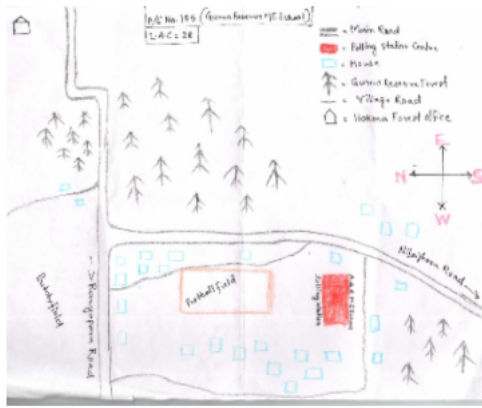

Nazri Naksha