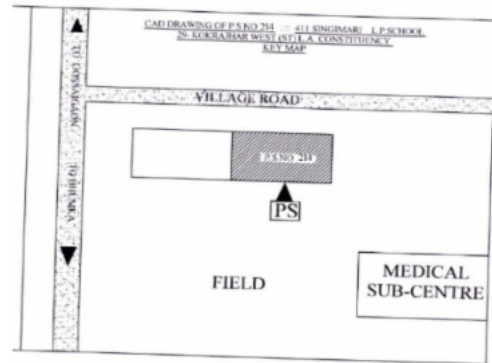

নিৰ্বাচক পঞ্জীয়ন বিষয়াৰ স্বাক্ষৰ

Nazri Naksha

Google Map View

Polling Station Building Front View

ভোটগ্ৰহন কেন্দ্ৰৰ সন্মুখৰ দৃশ্য

Cad View

Key MAP View

1 নাম : বিহুলা নাৰ্জ্জাৰী পিতাৰ নাম: কলাই ঘৰ নং : ১ বয়স : 55 লিঙ্গ : মহিলা	GJP1774589 ফটো উপলব্ধ	2 নাম : অহেলা নাৰ্জ্জাৰী পিতাৰ নাম: কলাই ঘৰ নং : ১ বয়স : 51 লিঙ্গ : মহিলা	GJP1774590 ফটো উপলব্ধ	S 3 নাম : প্ৰমিলা নাৰ্জ্জাৰী পিতাৰ নাম: কলাই ঘৰ নং : ১ বয়স : 48 লিঙ্গ : মহিলা	GJP1774603 ফটো উপলব্ধ
4 নাম : সবলল ব্ৰহ্ম পিতাৰ নাম: কোলে ৰাম ব্ৰহ্ম ঘৰ নং : ১ বয়স : 42 লিঙ্গ : পুৰুষ	GJP1774625 ফটো উপলব্ধ	5 নাম : সৰমিলা নাৰ্জ্জাৰী পিতাৰ নাম: কলাই ঘৰ নং : ১ বয়স : 42 লিঙ্গ : মহিলা	GJP1774614 ফটো উপলব্ধ	6 নাম : মহেশ বসুমতাৰী পিতাৰ নাম: হৰিশ্বৰ বসুমতাৰী ঘৰ নং : ১ বয়স : 37 লিঙ্গ : পুৰুষ	GJP0361261 ফটো উপলব্ধ
7 নাম : উশা বনি ব্ৰহ্ম স্বামীৰ নাম: সবলল ব্ৰহ্ম ঘৰ নং : ১ বয়স : 33 লিঙ্গ : মহিলা	GJP0000596 ফটো উপলব্ধ	8 নাম : মেগনাথ গয়াৰী পিতাৰ নাম: তৰুন গয়াৰী ঘৰ নং : ১ বয়স : 27 লিঙ্গ : পুৰুষ	GJP0190389 ফটো উপলব্ধ	9 নাম : মিনা গয়াৰী স্বামীৰ নাম: তৰুন গয়াৰী ঘৰ নং : ১ বয়স : 55 লিঙ্গ : মহিলা	GJP1774705 ফটো উপলব্ধ
10 নাম : অৰুন গয়াৰী পিতাৰ নাম: ৰমেশ ঘৰ নং : ২ বয়স : 52 লিঙ্গ : পুৰুষ	GJP1774670 ফটো উপলব্ধ	11 নাম : অলকা গয়াৰী স্বামীৰ নাম: অৰুন ঘৰ নং : ২ বয়স : 50 লিঙ্গ : মহিলা	GJP1774681 ফটো উপলব্ধ	12 নাম : সাৰথী গোয়াৰী স্বামীৰ নাম: ৰাজ কুমাৰ গোয়াৰী ঘৰ নং : ২ বয়স : 44 লিঙ্গ : মহিলা	GJP0361212 ফটো উপলব্ধ
13 নাম : ৰাজকুমাৰ গয়াৰী পিতাৰ নাম: ৰমেশ ঘৰ নং : ২ বয়স : 43 লিঙ্গ : পুৰুষ	GJP1774727 ফটো উপলব্ধ	14 নাম : বিনোত গোয়াৰী পিতাৰ নাম: তৰুন গোয়াৰী ঘৰ নং : ২ বয়স : 33 লিঙ্গ : পুৰুষ	GJP0213082 ফটো উপলব্ধ	15 নাম : সনশ্ৰী গয়াৰী স্বামীৰ নাম: অনাথ গয়াৰী ঘৰ নং : ২ বয়স : 33 লিঙ্গ : মহিলা	GJP2060051 ফটো উপলব্ধ
16 নাম : অনাথ গয়াৰী পিতাৰ নাম: তৰুন গয়াৰী ঘৰ নং : ২ বয়স : 32 লিঙ্গ : পুৰুষ	GJP1774716 ফটো উপলব্ধ	17 নাম : ৰতিমা ব্ৰহ্ম পিতাৰ নাম: কতা মুছাহাৰী ঘৰ নং : ২ বয়স : 30 লিঙ্গ : মহিলা	QTD0013540 ফটো উপলব্ধ	18 নাম : মহান্দ ৰাভা মাতৃৰ নাম: ৰাহী ৰাভা ঘৰ নং : ২ বয়স : 28 লিঙ্গ : পুৰুষ	GJP0069096 ফটো উপলব্ধ
19 নাম : ফুংজনী গোয়াৰী স্বামীৰ নাম: মেঘনাথ গোয়াৰী ঘৰ নং : ২ বয়স : 25 লিঙ্গ : মহিলা	GJP0501056 ফটো উপলব্ধ	20 নাম : গৌতম গয়াৰী পিতাৰ নাম: অৰুন গয়াৰী ঘৰ নং : ২ বয়স : 21 লিঙ্গ : পুৰুষ	GJP2071199 ফটো উপলব্ধ	21 নাম : সন্মুট গয়াৰী পিতাৰ নাম: অৰুন গয়াৰী ঘৰ নং : ২ বয়স : 20 লিঙ্গ : পুৰুষ	QTD0067355 ফটো উপলব্ধ
22 নাম : ৰূপনাথ নাৰ্জ্জাৰী পিতাৰ নাম: সৰেন ঘৰ নং : ৩ বয়স : 60 লিঙ্গ : পুৰুষ	GJP1774738 ফটো উপলব্ধ	23 নাম : সন্ধ্যা নাৰ্জ্জাৰী স্বামীৰ নাম: ৰূপনাথ নাৰ্জ্জাৰী ঘৰ নং : ৩ বয়স : 55 লিঙ্গ : মহিলা	GJP1774749 ফটো উপলব্ধ	24 নাম : অৰুনা নাৰ্জ্জাৰী স্বামীৰ নাম: ৰনেশ্বৰ নাৰ্জ্জাৰী ঘৰ নং : ৩ বয়স : 34 লিঙ্গ : মহিলা	GJP0212944 ফটো উপলব্ধ
25 নাম : বনেন্দ্ৰ নাৰ্জ্জাৰী পিতাৰ নাম: ৰূপনাথ নাৰ্জ্জাৰী ঘৰ নং : ৩ বয়স : 28 লিঙ্গ : পুৰুষ	GJP0104356 ফটো উপলব্ধ	26 নাম : ৰাম সিং নাৰ্জ্জাৰী পিতাৰ নাম: সবিৰাম ঘৰ নং : 8 বয়স : 80 লিঙ্গ : পুৰুষ	GJP1774750 ফটো উপলব্ধ	27 নাম : পিনা নাৰ্জ্জাৰী স্বামীৰ নাম: ৰাম সিং নাৰ্জ্জাৰী ঘৰ নং : 8 বয়স : 75 লিঙ্গ : মহিলা	GJP1774761 ফটো উপলব্ধ
28 নাম : ললিতা নাৰ্জ্জাৰী স্বামীৰ নাম: সমেশ্বৰ নাৰ্জ্জাৰী ঘৰ নং : 8 বয়স : 40 লিঙ্গ : মহিলা	GJP1774783 ফটো উপলব্ধ	29 নাম : সোনো নাৰ্জ্জাৰী স্বামীৰ নাম: মনোস নাৰ্জ্জাৰী ঘৰ নং : 8 বয়স : 39 লিঙ্গ : মহিলা	GJP2060039 ফটো উপলব্ধ	S 30 নাম : মনিতা নাৰ্জ্জাৰী পিতাৰ নাম: ৰামসিং ঘৰ নং : 8 বয়স : 38 লিঙ্গ : মহিলা	GJP1774807 ফটো উপলব্ধ