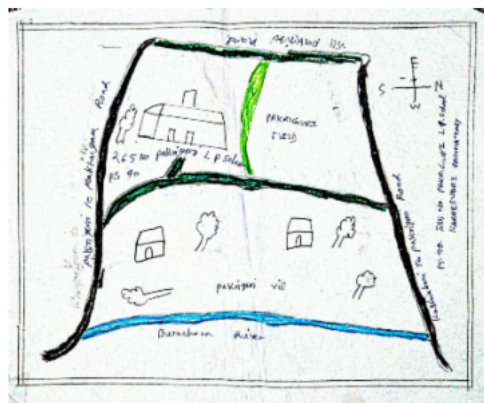

Nazri Naksha