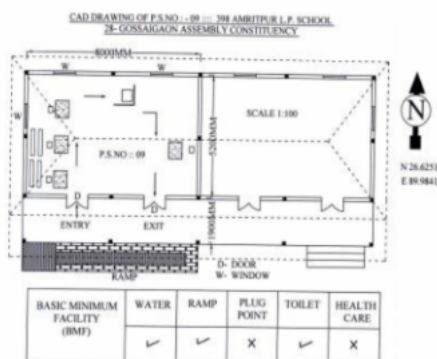

নিৰ্বাচক পঞ্জীয়ন বিষয়াৰ স্বাক্ষৰ

Nazri Naksha

Google Map View

Polling Station Building Front View

ভোটগ্ৰহন কেন্দ্ৰৰ সন্মুখৰ দৃশ্য

Cad View

Key MAP View

1 নাম : প্ৰণিতা বসুমতাৰী পিতাৰ নাম: হেৰীমো বসুমতাৰী ঘৰ নং : 00 বয়স : 42 লিঙ্গ : মহিলা	HHK1007347 ফটো উপলব্ধ	2 নাম : সবিতা নাৰ্জাৰী পিতাৰ নাম: গজেন নাৰ্জাৰী ঘৰ নং : 01 বয়স : 28 লিঙ্গ : মহিলা	QTD0079681 ফটো উপলব্ধ	3 নাম : আনন কিন্দোৱাৰী পিতাৰ নাম: পাতৰস কিন্দোৱাৰী ঘৰ নং : 1 বয়স : 22 লিঙ্গ : পুৰুষ	QTD0055822 ফটো উপলব্ধ
4 নাম : অমৰেন্দ্ৰ নাৰ্জাৰী পিতাৰ নাম: সমেশৱৰে নাৰ্জাৰী ঘৰ নং : 0 বয়স : 54 লিঙ্গ : পুৰুষ	HHK0005018 ফটো উপলব্ধ	5 নাম : অমীল নাৰ্জাৰী পিতাৰ নাম: অমৰেন্দ্ৰ নাৰ্জাৰী ঘৰ নং : 0 বয়স : 25 লিঙ্গ : পুৰুষ	HHK0503177 ফটো উপলব্ধ	6 নাম : আলপি বসুমতাৰী স্বামীৰ নাম: আমেল নাৰ্জাৰী ঘৰ নং : 3 বয়স : 24 লিঙ্গ : মহিলা	HHK2210714 ফটো উপলব্ধ
7 নাম : অহিতা বৰগোয়াৰী স্বামীৰ নাম: প্ৰোদেব বৰগোয়াৰী ঘৰ নং : 8 বয়স : 27 লিঙ্গ : মহিলা	HHK0430132 ফটো উপলব্ধ	S 8 নাম : প্ৰিয়ঙ্কা টোপ্পো পিতাৰ নাম: সেৱাস্টিয়ান টোপ্পো ঘৰ নং : 8 বয়স : 25 লিঙ্গ : মহিলা	HHK0499616 ফটো উপলব্ধ	9 নাম : মনিকা বৰোয়া স্বামীৰ নাম: কোনেলেউশ তিগ্না ঘৰ নং : 10 বয়স : 30 লিঙ্গ : মহিলা	QTD0056317 ফটো উপলব্ধ
S 10 নাম : মামণি মাৰ্ভি স্বামীৰ নাম: লক্ষীৰাম মুৰ্মু ঘৰ নং : 16 বয়স : 29 লিঙ্গ : মহিলা	HHK0621441 ফটো উপলব্ধ	S 11 নাম : মহন্ত ৰাভা পিতাৰ নাম: সতীশ ৰাভা ঘৰ নং : 19 বয়স : 26 লিঙ্গ : পুৰুষ	HHK1234020 ফটো উপলব্ধ	12 নাম : অবি নাৰ্জাৰী পিতাৰ নাম: আন্দ্ৰেয়াছ ঘৰ নং : 20 বয়স : 55 লিঙ্গ : পুৰুষ	HHK0003613 ফটো উপলব্ধ
13 নাম : সৰলা নাৰ্জাৰী স্বামীৰ নাম: অবি ঘৰ নং : 20 বয়স : 47 লিঙ্গ : মহিলা	HHK0003614 ফটো উপলব্ধ	14 নাম : উত্তম নাৰ্জাৰী পিতাৰ নাম: অবি ঘৰ নং : 20 বয়স : 37 লিঙ্গ : পুৰুষ	HHK0003615 ফটো উপলব্ধ	15 নাম : কবিতা নাৰ্জাৰী স্বামীৰ নাম: উত্তম নাৰ্জাৰী ঘৰ নং : 20 বয়স : 27 লিঙ্গ : মহিলা	HHK0128322 ফটো উপলব্ধ
S 16 নাম : স্বমজী মুশাহাৰী স্বামীৰ নাম: স্বপ্নকুৰ মুশাহাৰী ঘৰ নং : 20 বয়স : 26 লিঙ্গ : মহিলা	HHK0590513 ফটো উপলব্ধ	17 নাম : লুকাশ বখলা পিতাৰ নাম: সাধু বখলা ঘৰ নং : 28 বয়স : 25 লিঙ্গ : পুৰুষ	HHK0516583 ফটো উপলব্ধ	#2 18 নাম : পেৰোশ ঈশ্বৰী পিতাৰ নাম: সুনিৰাম ঈশ্বৰী ঘৰ নং : 28 বয়স : 57 লিঙ্গ : পুৰুষ	HHK0003691 ফটো উপলব্ধ
19 নাম : শিনোলা ঈশ্বৰী স্বামীৰ নাম: ফীৰশ ঘৰ নং : 28 বয়স : 52 লিঙ্গ : মহিলা	HHK0003697 ফটো উপলব্ধ	20 নাম : এনগিল ঈশ্বৰী স্বামীৰ নাম: ক্ৰোমিনাথ ঈশ্বৰী ঘৰ নং : 28 বয়স : 35 লিঙ্গ : মহিলা	HHK0509273 ফটো উপলব্ধ	21 নাম : দানকুমাৰ নাৰ্জাৰী পিতাৰ নাম: বিশ্ৰাম ঘৰ নং : 29 বয়স : 65 লিঙ্গ : পুৰুষ	HHK0004352 ফটো উপলব্ধ
22 নাম : সোপিলা নাৰ্জাৰী স্বামীৰ নাম: দানকুমাৰ ঘৰ নং : 29 বয়স : 59 লিঙ্গ : মহিলা	HHK9234575 ফটো উপলব্ধ	23 নাম : বনজীতা নাৰ্জাৰী পিতাৰ নাম: দানকুমাৰ ঘৰ নং : 29 বয়স : 42 লিঙ্গ : মহিলা	HHK0004354 ফটো উপলব্ধ	24 নাম : ৰহবিৰাম নাৰ্জাৰী পিতাৰ নাম: দান কুমাৰ নাৰ্জাৰী ঘৰ নং : 29 বয়স : 40 লিঙ্গ : পুৰুষ	HHK0004353 ফটো উপলব্ধ
# 25 নাম : ৰতিমা ঈশ্বৰী পিতাৰ নাম: দানকুমাৰ নাৰ্জাৰী ঘৰ নং : 29 বয়স : 41 লিঙ্গ : মহিলা	HHK0004355 ফটো উপলব্ধ	26 নাম : কমিলা নাৰ্জাৰী পিতাৰ নাম: দানকুমাৰ ঘৰ নং : 29 বয়স : 37 লিঙ্গ : মহিলা	HHK0004356 ফটো উপলব্ধ	27 নাম : নিজাম নাৰ্জাৰী স্বামীৰ নাম: লাহাবিয়াম নাৰ্জাৰী ঘৰ নং : 29 বয়স : 30 লিঙ্গ : মহিলা	HHK0275446 ফটো উপলব্ধ
28 নাম : সৰজীত নাৰ্জাৰী পিতাৰ নাম: দানকুমাৰ নাৰ্জাৰী ঘৰ নং : 29 বয়স : 26 লিঙ্গ : পুৰুষ	HHK0275958 ফটো উপলব্ধ	29 নাম : সুলেমান নাৰ্জাৰী পিতাৰ নাম: বিশ্ৰাম ঘৰ নং : 30 বয়স : 59 লিঙ্গ : পুৰুষ	HHK0004357 ফটো উপলব্ধ	30 নাম : জগতশ্ৰী নাৰ্জাৰী স্বামীৰ নাম: সলিমান ঘৰ নং : 30 বয়স : 54 লিঙ্গ : মহিলা	HHK0004359 ফটো উপলব্ধ