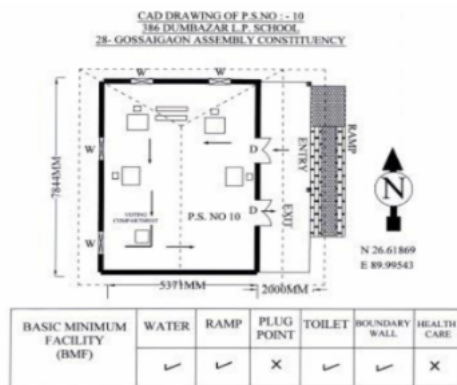

নিৰ্বাচক পঞ্জীয়ন বিষয়াৰ স্বাক্ষৰ

Nazri Naksha

Google Map View

Polling Station Building Front View

ভোটগ্ৰন্থন কেন্দ্ৰৰ সন্মুখৰ দৃশ্য

Cad View

Key MAP View

1 নাম : ঢোজেন নাৰ্জাৰী পিতাৰ নাম: সোবাবাম ঘৰ নং : 1 বয়স : 52 লিঙ্গ : পুৰুষ	HHK0005008 ফটো উপলব্ধ	2 নাম : আল্পাশ নাৰ্জাৰী পিতাৰ নাম: ধ্ৰুজেন ঘৰ নং : 1 বয়স : 35 লিঙ্গ : পুৰুষ	HHK0005011 ফটো উপলব্ধ	3 নাম : ৰিতা নাৰ্জাৰী স্বামীৰ নাম: আলপশ নাৰ্জাৰী ঘৰ নং : 1 বয়স : 28 লিঙ্গ : মহিলা	HHK0148833 ফটো উপলব্ধ
4 নাম : বাৰচিলীনা বসুমতাৰী স্বামীৰ নাম: মটিয়াছ নাৰ্জাৰী ঘৰ নং : 1 বয়স : 25 লিঙ্গ : মহিলা	HHK2210169 ফটো উপলব্ধ	5 নাম : কস্তীশ্বৰ নাৰ্জাৰী পিতাৰ নাম: জেমচ ঘৰ নং : 2 বয়স : 45 লিঙ্গ : পুৰুষ	HHK0005012 ফটো উপলব্ধ	6 নাম : লংকেশ্বৰ নাৰ্জাৰী পিতাৰ নাম: জেমচ ঘৰ নং : 2 বয়স : 43 লিঙ্গ : পুৰুষ	HHK0005014 ফটো উপলব্ধ
7 নাম : জিবি নাৰ্জাৰী স্বামীৰ নাম: লংকেশ্বৰ নাৰ্জাৰী ঘৰ নং : 2 বয়স : 38 লিঙ্গ : মহিলা	HHK0005015 ফটো উপলব্ধ	8 নাম : বাসন্তী নাৰ্জাৰী স্বামীৰ নাম: কন্তেশ্বৰ নাৰ্জাৰী ঘৰ নং : 2 বয়স : 32 লিঙ্গ : মহিলা	HHK0005016 ফটো উপলব্ধ	9 নাম : প্ৰামজয় নাৰ্জাৰী পিতাৰ নাম: লেনকেশ্বৰ নাৰ্জাৰী ঘৰ নং : 2 বয়স : 19 লিঙ্গ : পুৰুষ	QTD0071613 ফটো উপলব্ধ
10 নাম : মৈকা টুডু পিতাৰ নাম: শানিৰাম টুডু ঘৰ নং : 2 বয়স : 25 লিঙ্গ : মহিলা	HHK2227957 ফটো উপলব্ধ	11 নাম : সোন্দাবতী নাৰ্জাৰী স্বামীৰ নাম: অমোৰেন্দ্র ঘৰ নং : 3 বয়স : 51 লিঙ্গ : মহিলা	HHK0005019 ফটো উপলব্ধ	12 নাম : আমিয়েল নাৰ্জাৰী পিতাৰ নাম: অমোৰেন নাৰ্জাৰী ঘৰ নং : 3 বয়স : 25 লিঙ্গ : পুৰুষ	HHK0461202 ফটো উপলব্ধ
13 নাম : ইয়োনশ নাৰ্জাৰী পিতাৰ নাম: কুসুম নাৰ্জাৰী ঘৰ নং : 8 বয়স : 57 লিঙ্গ : পুৰুষ	HHK0005020 ফটো উপলব্ধ	14 নাম : পুলমুনী নাৰ্জাৰী স্বামীৰ নাম: এবনা ঘৰ নং : 8 বয়স : 52 লিঙ্গ : মহিলা	HHK0005021 ফটো উপলব্ধ	15 নাম : তেনজিং নাৰ্জাৰী পিতাৰ নাম: ইউনাশ নাৰ্জাৰী ঘৰ নং : 4 বয়স : 31 লিঙ্গ : পুৰুষ	HHK0127738 ফটো উপলব্ধ
16 নাম : জোনালী নাৰ্জাৰী স্বামীৰ নাম: তেনজিং নাৰ্জাৰী ঘৰ নং : 4 বয়স : 28 লিঙ্গ : মহিলা	HHK0128496 ফটো উপলব্ধ	17 নাম : ৰেপাল নাৰ্জাৰী পিতাৰ নাম: আওনাছ নাৰ্জাৰী ঘৰ নং : 8 বয়স : 22 লিঙ্গ : পুৰুষ	HHK1313055 ফটো উপলব্ধ	18 নাম : হানুক নাৰ্জাৰী পিতাৰ নাম: ধনীৰাম ঘৰ নং : 5 বয়স : 54 লিঙ্গ : পুৰুষ	HHK0005022 ফটো উপলব্ধ
19 নাম : বিলিশ্ৰী নাৰ্জাৰী স্বামীৰ নাম: হানুক ঘৰ নং : 5 বয়স : 53 লিঙ্গ : মহিলা	HHK0005023 ফটো উপলব্ধ	20 নাম : পুৰকোলাশ নাৰ্জাৰী পিতাৰ নাম: হানুক নাৰ্জাৰী ঘৰ নং : 5 বয়স : 31 লিঙ্গ : পুৰুষ	HHK0143206 ফটো উপলব্ধ	21 নাম : প্ৰিনজিকা নাৰ্জাৰী স্বামীৰ নাম: পুৰকোলাশ নাৰ্জাৰী ঘৰ নং : 5 বয়স : 29 লিঙ্গ : মহিলা	HHK0143545 ফটো উপলব্ধ
22 নাম : পুশপান্ত নাৰ্জাৰী পিতাৰ নাম: হানুক নাৰ্জাৰী ঘৰ নং : 5 বয়স : 26 লিঙ্গ : পুৰুষ	HHK0148411 ফটো উপলব্ধ	23 নাম : লিবিয়া নাৰ্জাৰী পিতাৰ নাম: নিলেশ্বৰ নাৰ্জাৰী ঘৰ নং : 5 বয়স : 22 লিঙ্গ : পুৰুষ	QTD0102731 ফটো উপলব্ধ	24 নাম : নিলিশ্বৰ নাৰ্জাৰী পিতাৰ নাম: ধনীৰাম ঘৰ নং : 5 বয়স : 56 লিঙ্গ : পুৰুষ	HHK0005024 ফটো উপলব্ধ
25 নাম : প্ৰিমিতা নাৰ্জাৰী স্বামীৰ নাম: নিলিশ্বৰ ঘৰ নং : 5 বয়স : 50 লিঙ্গ : মহিলা	HHK0005026 ফটো উপলব্ধ	26 নাম : জোহৰলাল নাৰ্জাৰী পিতাৰ নাম: সুৰেশ ঘৰ নং : 6 বয়স : 71 লিঙ্গ : পুৰুষ	HHK0005027 ফটো উপলব্ধ	27 নাম : দনশ্ৰী নাৰ্জাৰী স্বামীৰ নাম: জোহৰলাল ঘৰ নং : 6 বয়স : 68 লিঙ্গ : মহিলা	HHK0005028 ফটো উপলব্ধ
28 নাম : উৰিয়াছ নাৰ্জাৰী পিতাৰ নাম: বৰলাল নাৰ্জাৰী ঘৰ নং : 6 বয়স : 49 লিঙ্গ : পুৰুষ	HHK0005034 ফটো উপলব্ধ	29 নাম : ভাৰতী নাৰ্জাৰী স্বামীৰ নাম: উৰিয়াছ নাৰ্জাৰী ঘৰ নং : 6 বয়স : 45 লিঙ্গ : মহিলা	HHK0005035 ফটো উপলব্ধ	30 নাম : কবি নাৰ্জাৰী পিতাৰ নাম: সোমনাথ নাৰ্জাৰী ঘৰ নং : 6 বয়স : 43 লিঙ্গ : মহিলা	HHK0005030 ফটো উপলব্ধ