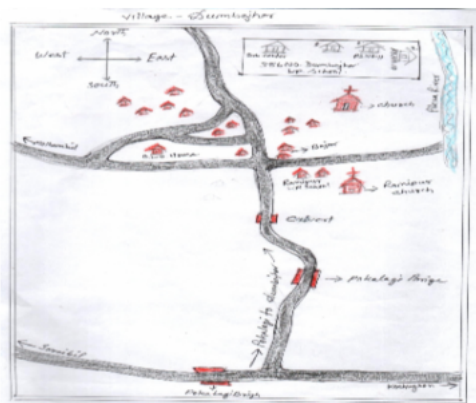

Nazri Naksha