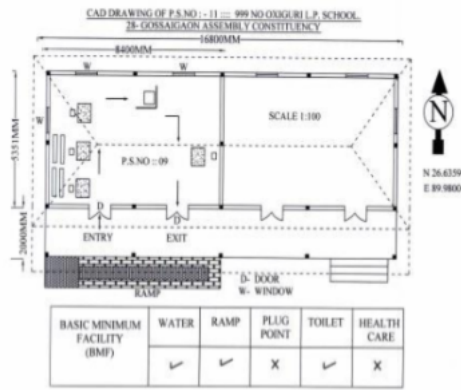

নিৰ্বাচক পঞ্জীয়ন বিষয়াৰ স্বাক্ষৰ

Nazri Naksha

Google Map View

Polling Station Building Front View

ভোটগ্ৰহন কেন্দ্ৰৰ সন্মুখৰ দৃশ্য

Cad View

Key MAP View

1 নাম : গিয়ানী নাৰ্জাৰী পিতাৰ নাম: বৰেন নাৰ্জাৰী ঘৰ নং : ১২ বয়স : 26 লিঙ্গ : পুৰুষ	HHK0539858 ফটো উপলব্ধ	2 নাম : ইউনিকিয়া নাৰ্জাৰী স্বামীৰ নাম: মিথংগা নাৰ্জাৰী ঘৰ নং : ১৫ বয়স : 25 লিঙ্গ : মহিলা	HHK1284975 ফটো উপলব্ধ	3 নাম : সুদেমশ্ৰী ধৈমৰী পিতাৰ নাম: হেৰামব নাৰ্জাৰী ঘৰ নং : ১৬ বয়স : 28 লিঙ্গ : মহিলা	HHK0538694 ফটো উপলব্ধ
S 4 নাম : পুবিয়ান সোমোৰেন মুশাহাৰী পিতাৰ নাম: সোমোৰেন মুশাহাৰী ঘৰ নং : 22 বয়স : 25 লিঙ্গ : পুৰুষ	HHK0577999 ফটো উপলব্ধ	5 নাম : পুবিয়ান মুছাহাৰী পিতাৰ নাম: সৰ্বেন মুছাহাৰী ঘৰ নং : 22 বয়স : 24 লিঙ্গ : পুৰুষ	HHK2210367 ফটো উপলব্ধ	S2 6 নাম : বিতা মুছাহাৰী পিতাৰ নাম: অম্বিক মুছাহাৰী ঘৰ নং : ২৩ বয়স : 25 লিঙ্গ : মহিলা	HHK0382986 ফটো উপলব্ধ
7 নাম : সোহীন নাৰ্জাৰী পিতাৰ নাম: বামসিং ঘৰ নং : 25 বয়স : 54 লিঙ্গ : পুৰুষ	HHK0005831 ফটো উপলব্ধ	8 নাম : নিলিমা নাৰ্জাৰী স্বামীৰ নাম: চহিন ঘৰ নং : 25 বয়স : 51 লিঙ্গ : মহিলা	HHK0005832 ফটো উপলব্ধ	9 নাম : নিজম নাৰ্জাৰী পিতাৰ নাম: সোমোৰেন নাৰ্জাৰী ঘৰ নং : 29 বয়স : 25 লিঙ্গ : পুৰুষ	HHK0578021 ফটো উপলব্ধ
10 নাম : চুচমিতা নাৰ্জাৰী স্বামীৰ নাম: আনাৰিয়াচ নাৰ্জাৰী ঘৰ নং : ৩১ বয়স : 27 লিঙ্গ : মহিলা	HHK0430959 ফটো উপলব্ধ	11 নাম : কিশী নাৰ্জাৰী পিতাৰ নাম: গোজেন নাৰ্জাৰী ঘৰ নং : 34 বয়স : 24 লিঙ্গ : পুৰুষ	HHK0578104 ফটো উপলব্ধ	12 নাম : বিলা মুছাহাৰী স্বামীৰ নাম: চাকাৰিয়া মুছাহাৰী ঘৰ নং : ৩৮ বয়স : 27 লিঙ্গ : মহিলা	HHK0425504 ফটো উপলব্ধ
13 নাম : মিনাথি বচুমাতাৰী স্বামীৰ নাম: বিলিগ্রাম নাৰ্জাৰী ঘৰ নং : 8১ বয়স : 42 লিঙ্গ : মহিলা	HHK0425538 ফটো উপলব্ধ	14 নাম : বেবোনিকা নাৰ্জাৰী স্বামীৰ নাম: তৰেন নাৰ্জাৰী ঘৰ নং : 50 বয়স : 28 লিঙ্গ : মহিলা	HHK2210268 ফটো উপলব্ধ	15 নাম : নসলি ঈশ্বৰী পিতাৰ নাম: বেবাজিত ঈশ্বৰী ঘৰ নং : ৫৩ বয়স : 26 লিঙ্গ : মহিলা	HHK0417550 ফটো উপলব্ধ
16 নাম : দাবিদ নাৰ্জাৰী পিতাৰ নাম: চৱায়নাশ নাৰ্জাৰী ঘৰ নং : ৫৯ বয়স : 26 লিঙ্গ : পুৰুষ	HHK0431692 ফটো উপলব্ধ	17 নাম : প্ৰেমজী নাৰ্জাৰী পিতাৰ নাম: বীৰেনজীত নাৰ্জাৰী ঘৰ নং : 68 বয়স : 20 লিঙ্গ : মহিলা	QTD0026823 ফটো উপলব্ধ	18 নাম : বিনদাও নাৰ্জাৰী পিতাৰ নাম: সুক্কোল নাৰ্জাৰী ঘৰ নং : 84 বয়স : 20 লিঙ্গ : পুৰুষ	QTD0034553 ফটো উপলব্ধ
19 নাম : পজিব মুশাহাৰী পিতাৰ নাম: হৰিশ মুশাহাৰী ঘৰ নং : ৮৭ বয়স : 25 লিঙ্গ : পুৰুষ	HHK0431601 ফটো উপলব্ধ	S 20 নাম : ৰবিসিং বসুমাতাৰী পিতাৰ নাম: অমিতাৰ বসুমাতাৰী ঘৰ নং : 96 বয়স : 26 লিঙ্গ : পুৰুষ	HHK0497768 ফটো উপলব্ধ	21 নাম : অজেন নাৰ্জাৰী পিতাৰ নাম: মনিন্দ্র ঘৰ নং : ১১১ বয়স : 63 লিঙ্গ : পুৰুষ	HHK0005495 ফটো উপলব্ধ
S 22 নাম : সুমাৰী বৰগুমাৰী স্বামীৰ নাম: অজেন ঘৰ নং : ১১১ বয়স : 61 লিঙ্গ : মহিলা	HHK0005497 ফটো উপলব্ধ	23 নাম : মনোস নাৰ্জাৰী পিতাৰ নাম: অজেন ঘৰ নং : ১১১ বয়স : 43 লিঙ্গ : পুৰুষ	HHK0005498 ফটো উপলব্ধ	24 নাম : তুনত্ৰি বৰগুমাৰী স্বামীৰ নাম: মনোস ঘৰ নং : ১১১ বয়স : 41 লিঙ্গ : মহিলা	HHK0005499 ফটো উপলব্ধ
25 নাম : বৈমালী নাৰ্জাৰী স্বামীৰ নাম: বনোচ ঘৰ নং : ১১১ বয়স : 38 লিঙ্গ : মহিলা	HHK1039856 ফটো উপলব্ধ	S 26 নাম : মঞ্জীতা নাৰ্জাৰী পিতাৰ নাম: অজেন ঘৰ নং : ১১১ বয়স : 37 লিঙ্গ : মহিলা	HHK1039867 ফটো উপলব্ধ	27 নাম : প্ৰনোশ নাৰ্জাৰী পিতাৰ নাম: অজেন নাৰ্জাৰী ঘৰ নং : ১১১ বয়স : 28 লিঙ্গ : পুৰুষ	HHK0615062 ফটো উপলব্ধ
28 নাম : কোমীতা নাৰ্জাৰী স্বামীৰ নাম: প্ৰনোশ নাৰ্জাৰী ঘৰ নং : 111 বয়স : 24 লিঙ্গ : মহিলা	QTD0003053 ফটো উপলব্ধ	29 নাম : ট্ৰিটন নাৰ্জাৰী পিতাৰ নাম: মনোশ নাৰ্জাৰী ঘৰ নং : 111 বয়স : 21 লিঙ্গ : পুৰুষ	QTD0003640 ফটো উপলব্ধ	30 নাম : তুলঙ্গা নাৰ্জাৰী পিতাৰ নাম: মনোজ নাৰ্জাৰী ঘৰ নং : 111 বয়স : 20 লিঙ্গ : পুৰুষ	QTD0014514 ফটো উপলব্ধ