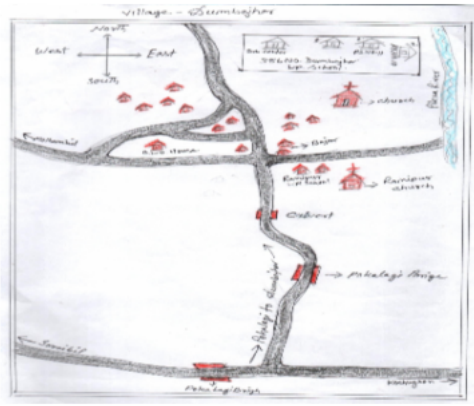

Nazri Naksha