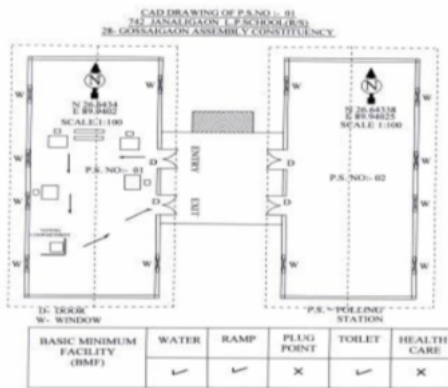

নিৰ্বাচক পঞ্জীয়ন বিষয়াৰ স্বাক্ষৰ

Nazri Naksha

Google Map View

Polling Station Building Front View

ভোটগ্ৰহন কেন্দ্ৰৰ সন্মুখৰ দৃশ্য

Cad View

Key MAP View

1 নাম : মাইকেল নাৰ্জাৰী পিতাৰ নাম: নিমল নাৰ্জাৰী ঘৰ নং : ৯২ বয়স : 48 লিঙ্গ : পুৰুষ	HHK0000385 ফটো উপলব্ধ	2 নাম : সাণীমা বসুমতাৰি স্বামীৰ নাম: মেকেল নৰজাৰী ঘৰ নং : 91 বয়স : 37 লিঙ্গ : মহিলা	HHK0555680 ফটো উপলব্ধ	3 নাম : অনিল মুৰ্মু পিতাৰ নাম: হৌপনা মুৰ্মু ঘৰ নং : 91 বয়স : 28 লিঙ্গ : পুৰুষ	QTD0026302 ফটো উপলব্ধ
4 নাম : প্ৰচোজিত নাৰ্জাৰী পিতাৰ নাম: নিমল নাৰ্জাৰী ঘৰ নং : ৯২ বয়স : 58 লিঙ্গ : পুৰুষ	HHK0000386 ফটো উপলব্ধ	5 নাম : বৈমালী নাৰ্জাৰী স্বামীৰ নাম: প্ৰচোজিত নাৰ্জাৰী ঘৰ নং : ৯২ বয়স : 54 লিঙ্গ : মহিলা	HHK0000387 ফটো উপলব্ধ	6 নাম : নোচান নাৰ্জাৰী পিতাৰ নাম: প্ৰচোজিত নাৰ্জাৰী ঘৰ নং : ৯২ বয়স : 31 লিঙ্গ : পুৰুষ	HHK0342196 ফটো উপলব্ধ
7 নাম : বাদিকা বসুমতাৰী স্বামীৰ নাম: নেৰইন নাৰ্জাৰী ঘৰ নং : ৯২ বয়স : 29 লিঙ্গ : মহিলা	HHK0342287 ফটো উপলব্ধ	8 নাম : মিলন নাৰ্জাৰী পিতাৰ নাম: প্ৰসেনজিৎ নাৰ্জাৰী ঘৰ নং : 92 বয়স : 25 লিঙ্গ : পুৰুষ	HHK0498402 ফটো উপলব্ধ	9 নাম : বতজিত নাৰ্জাৰী পিতাৰ নাম: নিমল ঘৰ নং : ৯৩ বয়স : 52 লিঙ্গ : পুৰুষ	HHK0000388 ফটো উপলব্ধ
10 নাম : কুঞ্জ নাৰ্জাৰী স্বামীৰ নাম: বতজিত নাৰ্জাৰী ঘৰ নং : ৯৩ বয়স : 51 লিঙ্গ : মহিলা	HHK0000389 ফটো উপলব্ধ	11 নাম : যোতিকা নাৰ্জাৰী পিতাৰ নাম: বজিত নাৰ্জাৰী ঘৰ নং : ৯৩ বয়স : 34 লিঙ্গ : মহিলা	HHK0000390 ফটো উপলব্ধ	12 নাম : মিজিং নাৰ্জাৰী পিতাৰ নাম: বনজিত নাৰ্জাৰী ঘৰ নং : ৯৩ বয়স : 27 লিঙ্গ : পুৰুষ	HHK0188656 ফটো উপলব্ধ
13 নাম : সমতী নৰজাৰী স্বামীৰ নাম: মিজিং নৰজাৰী ঘৰ নং : ৯৩ বয়স : 27 লিঙ্গ : মহিলা	HHK0590950 ফটো উপলব্ধ	14 নাম : ভূমসাত নাৰ্জাৰী পিতাৰ নাম: বতনজিত নাৰ্জাৰী ঘৰ নং : ৯৩ বয়স : 24 লিঙ্গ : পুৰুষ	HHK0449496 ফটো উপলব্ধ	15 নাম : উত্তম ক্ৰ ব্ৰহ্ম পিতাৰ নাম: তাৰিণী কান্ত ব্ৰহ্ম ঘৰ নং : 94 বয়স : 48 লিঙ্গ : পুৰুষ	HHK2214625 ফটো উপলব্ধ
16 নাম : বাইশী ব্ৰহ্ম স্বামীৰ নাম: উত্তম ব্ৰহ্ম ঘৰ নং : ৯৪খ বয়স : 43 লিঙ্গ : মহিলা	HHK0000402 ফটো উপলব্ধ	17 নাম : হেমন্ত ব্ৰহ্ম পিতাৰ নাম: তৰনীকান্ত ব্ৰহ্ম ঘৰ নং : ৯৪ বয়স : 39 লিঙ্গ : পুৰুষ	HHK0000393 ফটো উপলব্ধ	18 নাম : অঞ্জিলা ব্ৰহ্ম স্বামীৰ নাম: হেমন্ত ঘৰ নং : ৯৪ বয়স : 37 লিঙ্গ : মহিলা	HHK0000395 ফটো উপলব্ধ
19 নাম : মহন্ত ব্ৰহ্ম পিতাৰ নাম: তৰনীকান্ত ব্ৰহ্ম ঘৰ নং : ৯৪ বয়স : 37 লিঙ্গ : পুৰুষ	HHK0000394 ফটো উপলব্ধ	20 নাম : বৈজন্তী ব্ৰহ্ম স্বামীৰ নাম: মহন্ত ব্ৰহ্ম ঘৰ নং : ৯৪ বয়স : 35 লিঙ্গ : মহিলা	HHK0000396 ফটো উপলব্ধ	21 নাম : সঞ্জয় ব্ৰহ্ম পিতাৰ নাম: তৰনীকান্ত ব্ৰহ্ম ঘৰ নং : ৯৪ বয়স : 34 লিঙ্গ : পুৰুষ	HHK0151050 ফটো উপলব্ধ
22 নাম : গোনোপোতী ব্ৰহ্ম পিতাৰ নাম: বুপনাল ব্ৰহ্ম ঘৰ নং : 94 বয়স : 27 লিঙ্গ : পুৰুষ	HHK2241347 ফটো উপলব্ধ	23 নাম : সবিতা ব্ৰহ্ম স্বামীৰ নাম: সঞ্জয় ব্ৰহ্ম ঘৰ নং : 94 বয়স : 27 লিঙ্গ : মহিলা	QTD0101956 ফটো উপলব্ধ	24 নাম : জেসমিন ব্ৰহ্ম পিতাৰ নাম: গোনোপোতী ব্ৰহ্ম ঘৰ নং : 94 বয়স : 23 লিঙ্গ : মহিলা	HHK2219491 ফটো উপলব্ধ
25 নাম : সঙ্কংগ ব্ৰহ্ম পিতাৰ নাম: উত্তম ব্ৰহ্ম ঘৰ নং : 94 বয়স : 20 লিঙ্গ : পুৰুষ	QTD0034975 ফটো উপলব্ধ	26 নাম : অনসলা ব্ৰহ্ম পিতাৰ নাম: নিলু কুঃ ব্ৰহ্ম ঘৰ নং : 94 বয়স : 19 লিঙ্গ : পুৰুষ	QTD0071381 ফটো উপলব্ধ	27 নাম : প্ৰিণা ব্ৰহ্ম পিতাৰ নাম: হেমন্ত ব্ৰহ্ম ঘৰ নং : 94 বয়স : 19 লিঙ্গ : মহিলা	QTD0082644 ফটো উপলব্ধ
28 নাম : মৰজীত ব্ৰহ্ম পিতাৰ নাম: হেমন্ত ব্ৰহ্ম ঘৰ নং : 94 বয়স : 19 লিঙ্গ : পুৰুষ	QTD0087866 ফটো উপলব্ধ	29 নাম : নীল ব্ৰহ্ম পিতাৰ নাম: তৰনীকান্ত ঘৰ নং : ৯৪ক বয়স : 51 লিঙ্গ : পুৰুষ	HHK1238842 ফটো উপলব্ধ	30 নাম : মৌনবাৰী ব্ৰহ্ম স্বামীৰ নাম: নিলু ঘৰ নং : ৯৪ক বয়স : 48 লিঙ্গ : মহিলা	HHK0000397 ফটো উপলব্ধ