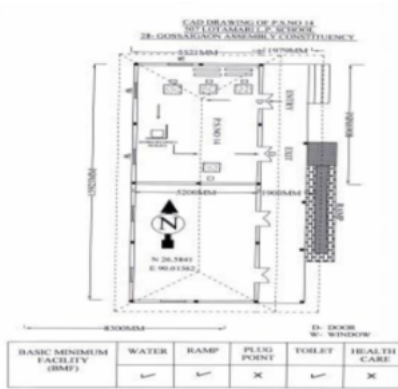

নিৰ্বাচক পঞ্জীয়ন বিষয়াৰ স্বাক্ষৰ

Nazri Naksha

Google Map View

Polling Station Building Front View

ভোটগ্রহন কেন্দ্ৰৰ সন্মুখৰ দৃশ্য

Cad View

Key MAP View

1 নাম : নিজম বসুমতাৰী স্বামীৰ নাম: সিবিচুলা বসুমতাৰী ঘৰ নং : ১ বয়স : 45 লিঙ্গ : মহিলা	HHK0006905 ফটো উপলব্ধ	2 নাম : সিবিচুলা বসুমতাৰী পিতাৰ নাম: কাকৰাম ঘৰ নং : ১ বয়স : 44 লিঙ্গ : পুৰুষ	HHK0006906 ফটো উপলব্ধ	3 নাম : চুন বসুমতাৰী স্বামীৰ নাম: সোভাৰাম বসুমতাৰী ঘৰ নং : ২ বয়স : 71 লিঙ্গ : মহিলা	HHK0006909 ফটো উপলব্ধ
4 নাম : টপেন্দ্র বসুমতাৰী পিতাৰ নাম: খকা ঘৰ নং : ২ বয়স : 55 লিঙ্গ : পুৰুষ	HHK0006907 ফটো উপলব্ধ	5 নাম : হযেঙ্গা বসুমতাৰী পিতাৰ নাম: টোপিন বসুমতাৰী ঘৰ নং : ২ বয়স : 22 লিঙ্গ : পুৰুষ	QTD0013060 ফটো উপলব্ধ	6 নাম : মৰীশা বসুমতাৰী স্বামীৰ নাম: হযেঙ্গা বসুমতাৰী ঘৰ নং : ২ বয়স : 21 লিঙ্গ : মহিলা	QTD0013169 ফটো উপলব্ধ
7 নাম : দীপক বসুমতাৰী পিতাৰ নাম: অপূৰ্ব ঘৰ নং : ৩ বয়স : 44 লিঙ্গ : পুৰুষ	HHK0006914 ফটো উপলব্ধ	8 নাম : অনিমা বসুমতাৰী স্বামীৰ নাম: দীপক বসুমতাৰী ঘৰ নং : ৩ বয়স : 43 লিঙ্গ : মহিলা	HHK0006915 ফটো উপলব্ধ	9 নাম : দিলিপ বসুমতাৰী পিতাৰ নাম: অপূৰ্ব ঘৰ নং : ৩ বয়স : 41 লিঙ্গ : পুৰুষ	HHK0006917 ফটো উপলব্ধ
10 নাম : চৰ নাৰ্জাৰী স্বামীৰ নাম: মন্দআৰাম নাৰ্জাৰী ঘৰ নং : 03 বয়স : 40 লিঙ্গ : মহিলা	QTD0059741 ফটো উপলব্ধ	11 নাম : বংজা বসুমতাৰী পিতাৰ নাম: অপূৰ্ব বসুমতাৰী ঘৰ নং : ৩ বয়স : 30 লিঙ্গ : পুৰুষ	HHK0006919 ফটো উপলব্ধ	12 নাম : পূজাৰাম বসুমতাৰী পিতাৰ নাম: সোমনাথ ঘৰ নং : ৫ বয়স : 49 লিঙ্গ : পুৰুষ	HHK0006921 ফটো উপলব্ধ
13 নাম : ওলে বসুমতাৰী স্বামীৰ নাম: পূজাৰাম ঘৰ নং : ৫ বয়স : 44 লিঙ্গ : মহিলা	HHK0006923 ফটো উপলব্ধ	14 নাম : হেমন বসুমতাৰী পিতাৰ নাম: বাৰ্মনাথ বসুমতাৰী ঘৰ নং : 5ক বয়স : 20 লিঙ্গ : পুৰুষ	QTD0038638 ফটো উপলব্ধ	15 নাম : বমনাথ বসুমতাৰী পিতাৰ নাম: সুকুৰ ঘৰ নং : ৫ক বয়স : 64 লিঙ্গ : পুৰুষ	HHK0006924 ফটো উপলব্ধ
16 নাম : বিজলী বসুমতাৰী স্বামীৰ নাম: বমনাথ ঘৰ নং : ৫ক বয়স : 59 লিঙ্গ : মহিলা	HHK0006925 ফটো উপলব্ধ	17 নাম : ধজেন্দ্র দৈমাৰী পিতাৰ নাম: সৌদেন দৈমাৰী ঘৰ নং : ৭ বয়স : 61 লিঙ্গ : পুৰুষ	HHK1334798 ফটো উপলব্ধ	18 নাম : দুখাশ্ৰী দৈমাৰী স্বামীৰ নাম: ধজেন ঘৰ নং : ৭ বয়স : 47 লিঙ্গ : মহিলা	HHK0006929 ফটো উপলব্ধ
19 নাম : ববলং বথৰ দৈমাৰী পিতাৰ নাম: ধজেন্দ্র দৈমাৰী ঘৰ নং : ৭ বয়স : 29 লিঙ্গ : পুৰুষ	HHK0006931 ফটো উপলব্ধ	20 নাম : সানতলা নাৰ্জাৰী পিতাৰ নাম: চবিৰাম ঘৰ নং : ৮ বয়স : 66 লিঙ্গ : পুৰুষ	HHK0006932 ফটো উপলব্ধ	21 নাম : সমবাৰী নাৰ্জাৰী স্বামীৰ নাম: সোনতলা ঘৰ নং : ৮ বয়স : 61 লিঙ্গ : মহিলা	HHK1334834 ফটো উপলব্ধ
22 নাম : অনিল নাৰ্জাৰী পিতাৰ নাম: শন্তলা ঘৰ নং : ৮ বয়স : 44 লিঙ্গ : পুৰুষ	HHK0006933 ফটো উপলব্ধ	23 নাম : শুনিল নাৰ্জাৰী পিতাৰ নাম: শন্তলা ঘৰ নং : ৮ বয়স : 41 লিঙ্গ : পুৰুষ	HHK1334856 ফটো উপলব্ধ	24 নাম : সবিতা নাৰ্জাৰী স্বামীৰ নাম: অনিল নাৰ্জাৰী ঘৰ নং : ৮ বয়স : 39 লিঙ্গ : মহিলা	HHK0006934 ফটো উপলব্ধ
25 নাম : দৈমু নাৰ্জাৰী স্বামীৰ নাম: সুনীল নাৰ্জাৰী ঘৰ নং : ৮ বয়স : 29 লিঙ্গ : মহিলা	HHK0630350 ফটো উপলব্ধ	26 নাম : বুমিকা বানী নাৰ্জাৰী পিতাৰ নাম: অনিল নাৰ্জাৰী ঘৰ নং : 8 বয়স : 19 লিঙ্গ : মহিলা	QTD0061127 ফটো উপলব্ধ	27 নাম : সনে নাৰ্জাৰী স্বামীৰ নাম: ছেবেন ঘৰ নং : ৯ বয়স : 56 লিঙ্গ : মহিলা	HHK0006937 ফটো উপলব্ধ
28 নাম : বামজীত নাৰ্জাৰী পিতাৰ নাম: চেবেন ঘৰ নং : ৯ বয়স : 44 লিঙ্গ : পুৰুষ	HHK1334903 ফটো উপলব্ধ	29 নাম : লক্ষন নাৰ্জাৰী পিতাৰ নাম: চেবেন ঘৰ নং : ৯ বয়স : 41 লিঙ্গ : পুৰুষ	HHK0006938 ফটো উপলব্ধ	30 নাম : ফনজিত নাৰ্জাৰী পিতাৰ নাম: ছেবেন ঘৰ নং : ৯ বয়স : 39 লিঙ্গ : পুৰুষ	HHK0006939 ফটো উপলব্ধ