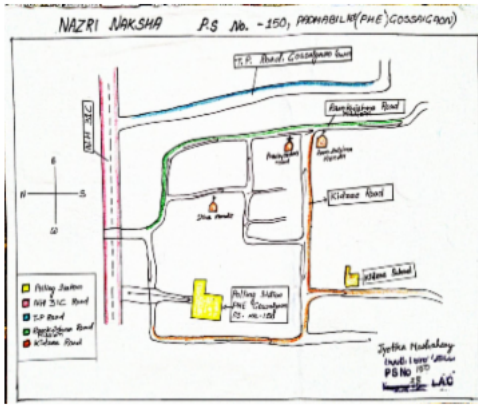

Nazri Naksha