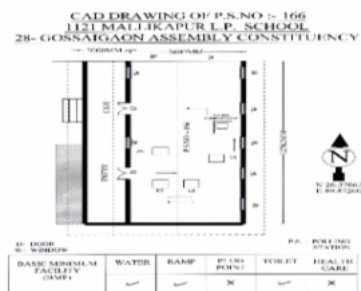

নিৰ্বাচক পঞ্জীয়ন বিষয়াৰ স্বাক্ষৰ

Nazri Naksha

Google Map View

Polling Station Building Front View

ভোটগ্ৰহন কেন্দ্ৰৰ সন্মুখৰ দৃশ্য

Cad View

Key MAP View

|  |                          |   |                          |   |                          |
|--|--------------------------|---|--------------------------|---|--------------------------|
| 1<br>নাম : চিমতী মুৰ্মা<br>স্বামীৰ নাম : বাৰ্লে কিস্কু<br>ঘৰ নং : ১<br>বয়স : 62 লিঙ্গ : মহিলা     | HHK2834573<br>ফটো উপলব্ধ | 2<br>নাম : মনিষা মায়া মোগোৰ<br>পিতাৰ নাম : তুল বাহাদুৰ মোগোৰ<br>ঘৰ নং : 1<br>বয়স : 21 লিঙ্গ : মহিলা | QTD0017509<br>ফটো উপলব্ধ | 3<br>নাম : বামু হেমব্রম<br>অন্যান্য : লীখিৰাম হেমব্রম<br>ঘৰ নং : 2<br>বয়স : 54 লিঙ্গ : পুৰুষ       | QTD0086934<br>ফটো উপলব্ধ |
| 4<br>নাম : লক্ষীৰাম হেমব্রম<br>পিতাৰ নাম : মংগল হেমব্রম<br>ঘৰ নং : 2<br>বয়স : 43 লিঙ্গ : পুৰুষ    | HHK2834608<br>ফটো উপলব্ধ | 5<br>নাম : মংগল হেমব্রম<br>পিতাৰ নাম : সিদো<br>ঘৰ নং : 9<br>বয়স : 49 লিঙ্গ : পুৰুষ                   | HHK2834642<br>ফটো উপলব্ধ | 6<br>নাম : বন্ধন মাৰ্ভী<br>স্বামীৰ নাম : ডেনা হেমব্রম<br>ঘৰ নং : 9<br>বয়স : 23 লিঙ্গ : মহিলা       | HHK1260652<br>ফটো উপলব্ধ |
| 7<br>নাম : নিলিমা সৰেন<br>স্বামীৰ নাম : সোম হেমব্রম<br>ঘৰ নং : 8<br>বয়স : 40 লিঙ্গ : মহিলা        | HHK2834697<br>ফটো উপলব্ধ | 8<br>নাম : ডেনা হেমব্রম<br>পিতাৰ নাম : শীদু হেমব্রম<br>ঘৰ নং : 4<br>বয়স : 36 লিঙ্গ : পুৰুষ           | HHK1132893<br>ফটো উপলব্ধ | 9<br>নাম : সোম হেমব্রম<br>পিতাৰ নাম : মংগল হেমব্রম<br>ঘৰ নং : 8<br>বয়স : 36 লিঙ্গ : পুৰুষ          | HHK2834686<br>ফটো উপলব্ধ |
| 10<br>নাম : সুনিৰাম বাস্কে<br>পিতাৰ নাম : কাৰু বাস্কে<br>ঘৰ নং : 4<br>বয়স : 35 লিঙ্গ : পুৰুষ      | QTD0073379<br>ফটো উপলব্ধ | 11<br>নাম : সোমেন বাস্কে<br>পিতাৰ নাম : কাৰু বাস্কে<br>ঘৰ নং : 4<br>বয়স : 23 লিঙ্গ : পুৰুষ           | QTD0073155<br>ফটো উপলব্ধ | 12<br>নাম : ববিন হেমব্রম<br>পিতাৰ নাম : সুফল<br>ঘৰ নং : 5<br>বয়স : 52 লিঙ্গ : পুৰুষ                | HHK2834700<br>ফটো উপলব্ধ |
| 13<br>নাম : মুনি টুডু<br>স্বামীৰ নাম : ববিন হেমব্রম<br>ঘৰ নং : 5<br>বয়স : 47 লিঙ্গ : মহিলা        | HHK2834711<br>ফটো উপলব্ধ | 14<br>নাম : বাইচেন হেমব্রম<br>অন্যান্য : সুন্দৰ<br>ঘৰ নং : 6খ<br>বয়স : 55 লিঙ্গ : পুৰুষ              | HHK2834799<br>ফটো উপলব্ধ | 15<br>নাম : ববিন হাসদা<br>পিতাৰ নাম : সুন্দৰ হাসদা<br>ঘৰ নং : 6ক<br>বয়স : 42 লিঙ্গ : পুৰুষ         | HHK2834766<br>ফটো উপলব্ধ |
| 16<br>নাম : ফল মুৰ্মা<br>স্বামীৰ নাম : ববিন হাসদা<br>ঘৰ নং : 6ক<br>বয়স : 40 লিঙ্গ : মহিলা         | HHK2834777<br>ফটো উপলব্ধ | 17<br>নাম : তুইলা হাসদা<br>পিতাৰ নাম : সুন্দৰ হাসদা<br>ঘৰ নং : 6ক<br>বয়স : 35 লিঙ্গ : পুৰুষ          | HHK2834788<br>ফটো উপলব্ধ | 18<br>নাম : মংগল হেমব্রম<br>পিতাৰ নাম : বাংগল<br>ঘৰ নং : ৮<br>বয়স : 77 লিঙ্গ : পুৰুষ               | HHK2834868<br>ফটো উপলব্ধ |
| 19<br>নাম : মহে হেমব্রম<br>পিতাৰ নাম : বাংগল হেমব্রম<br>ঘৰ নং : ৮<br>বয়স : 35 লিঙ্গ : পুৰুষ       | HHK2834880<br>ফটো উপলব্ধ | 20<br>নাম : ভূপণী মাৰ্ভী<br>স্বামীৰ নাম : মোশে হেমব্রম<br>ঘৰ নং : ৮<br>বয়স : 30 লিঙ্গ : মহিলা        | HHK0604868<br>ফটো উপলব্ধ | 21<br>নাম : চুমী হাসদা<br>স্বামীৰ নাম : হোপনা মুৰ্মা<br>ঘৰ নং : ৯<br>বয়স : 49 লিঙ্গ : মহিলা        | HHK2834948<br>ফটো উপলব্ধ |
| 22<br>নাম : সকল মুৰ্মা<br>পিতাৰ নাম : হোপনা মুৰ্মা<br>ঘৰ নং : ৯<br>বয়স : 29 লিঙ্গ : পুৰুষ         | HHK2834959<br>ফটো উপলব্ধ | 23<br>নাম : সুফল হেমব্রম<br>অন্যান্য : দৰে<br>ঘৰ নং : 10<br>বয়স : 44 লিঙ্গ : পুৰুষ                   | HHK2834971<br>ফটো উপলব্ধ | 24<br>নাম : সুপোল হেমব্রম<br>পিতাৰ নাম : বুবান<br>ঘৰ নং : 12<br>বয়স : 47 লিঙ্গ : পুৰুষ             | HHK2835076<br>ফটো উপলব্ধ |
| 25<br>নাম : জবামুনি কিস্কু<br>স্বামীৰ নাম : সুপোল হেমব্রম<br>ঘৰ নং : 12<br>বয়স : 42 লিঙ্গ : মহিলা | HHK2835087<br>ফটো উপলব্ধ | 26<br>নাম : মঞ্জুলী হেমব্রম<br>পিতাৰ নাম : মংগল হেমব্রম<br>ঘৰ নং : 12<br>বয়স : 19 লিঙ্গ : মহিলা      | QTD0071043<br>ফটো উপলব্ধ | 27<br>নাম : মংগল হেমব্রম<br>পিতাৰ নাম : বুবান হেমব্রম<br>ঘৰ নং : 12গ<br>বয়স : 32 লিঙ্গ : পুৰুষ     | HHK2835065<br>ফটো উপলব্ধ |
| 28<br>নাম : লক্ষী বাস্কে<br>স্বামীৰ নাম : মংগল হেমব্রম<br>ঘৰ নং : 12গ<br>বয়স : 31 লিঙ্গ : মহিলা   | HHK0020289<br>ফটো উপলব্ধ | 29<br>নাম : বিৰাম হেমব্রম<br>পিতাৰ নাম : বুবান হেমব্রম<br>ঘৰ নং : 12ক<br>বয়স : 42 লিঙ্গ : পুৰুষ      | HHK2835043<br>ফটো উপলব্ধ | 30<br>নাম : বেৰোনিকা বেষৰা<br>স্বামীৰ নাম : বিৰাম হেমব্রম<br>ঘৰ নং : 12ক<br>বয়স : 39 লিঙ্গ : মহিলা | HHK1272558<br>ফটো উপলব্ধ |