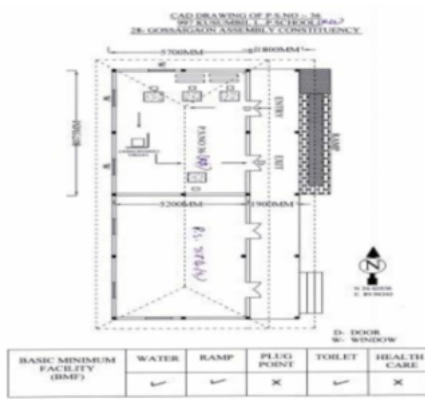

নিৰ্বাচক পঞ্জীয়ন বিষয়াৰ স্বাক্ষৰ

Nazri Naksha

Google Map View

Polling Station Building Front View

ভোটগ্ৰহন কেন্দ্ৰৰ সন্মুখৰ দৃশ্য

Cad View

Key MAP View

| | | | | | |
|---|--------------------------|--|--------------------------|--|--------------------------|
| 1 নাম : সৌমশ্ৰী বসুমতাৰী স্বামীৰ নাম: আৰ্ফেস বসুমতাৰী ঘৰ নং : 1 বয়স : 62 লিঙ্গ : মহিলা | HHK3234568 ফটো উপলব্ধ | 2 নাম : মিৰিণা বসুমতাৰী পিতাৰ নাম: আৰ্ফেস বসুমতাৰী ঘৰ নং : 1 বয়স : 37 লিঙ্গ : মহিলা | HHK3234579 ফটো উপলব্ধ | 3 নাম : বৰাট বসুমতাৰী পিতাৰ নাম: আৰ্ফেস বসুমতাৰী ঘৰ নং : 1 বয়স : 27 লিঙ্গ : পুৰুষ | HHK0350744 ফটো উপলব্ধ |
| 4 নাম : ৰিজোয় বসুমতাৰী মাতৃৰ নাম: সৌমশ্ৰী বসুমতাৰী ঘৰ নং : 01 বয়স : 27 লিঙ্গ : পুৰুষ | HHK0507814 ফটো উপলব্ধ | 5 নাম : দুৰলাই মুছাহাৰী স্বামীৰ নাম: সুবীষ ঘৰ নং : 2 বয়স : 60 লিঙ্গ : মহিলা | HHK3234604 ফটো উপলব্ধ | 6 নাম : সুবীষ মুছাহাৰী পিতাৰ নাম: অগোনশীং মুছাহাৰী ঘৰ নং : 2 বয়স : 60 লিঙ্গ : পুৰুষ | HHK3234591 ফটো উপলব্ধ |
| 7 নাম : সীমা মুছাহাৰী পিতাৰ নাম: আৰ্গন সিং মুছাহাৰী ঘৰ নং : 2 বয়স : 54 লিঙ্গ : মহিলা | HHK3234615 ফটো উপলব্ধ | 8 নাম : জশতিনা মুছাহাৰী স্বামীৰ নাম: বিশ্বজিত মুছাহাৰী ঘৰ নং : 2 বয়স : 37 লিঙ্গ : মহিলা | HHK3234648 ফটো উপলব্ধ | 9 নাম : বাৰচেম মুছাহাৰী পিতাৰ নাম: সুবীচ মুছাহাৰী ঘৰ নং : 2 বয়স : 34 লিঙ্গ : পুৰুষ | HHK0251637 ফটো উপলব্ধ |
| 10 নাম : পূৰ্ণিমা মুছাহাৰী পিতাৰ নাম: সুবীষ মুছাহাৰী ঘৰ নং : 2 বয়স : 30 লিঙ্গ : মহিলা | HHK2129897 ফটো উপলব্ধ | 11 নাম : বাৰবিং মুছাহাৰী পিতাৰ নাম: সুবীষ মুছাহাৰী ঘৰ নং : 02 বয়স : 29 লিঙ্গ : পুৰুষ | HHK0350702 ফটো উপলব্ধ | 12 নাম : কোশমিতা বৰগয়াৰী স্বামীৰ নাম: বসাম মুছাহাৰী ঘৰ নং : 02 বয়স : 22 লিঙ্গ : মহিলা | QTD0027177 ফটো উপলব্ধ |
| 13 নাম : অবিৰাম বসুমতাৰী পিতাৰ নাম: ইনতীম ঘৰ নং : 3 বয়স : 49 লিঙ্গ : পুৰুষ | HHK3234671 ফটো উপলব্ধ | 14 নাম : গেডে বসুমতাৰী স্বামীৰ নাম: অবিৰাম ঘৰ নং : 3 বয়স : 44 লিঙ্গ : মহিলা | HHK3234682 ফটো উপলব্ধ | 15 নাম : খৰ্ণাইগিৰি ব্ৰহ্ম পিতাৰ নাম: মাজেন্দ্ৰ নাথ ব্ৰহ্ম ঘৰ নং : 3 বয়স : 26 লিঙ্গ : পুৰুষ | HHK0610899 ফটো উপলব্ধ |
| 16 নাম : পৈলাৰ বসুমতাৰী পিতাৰ নাম: অবিৰাম বসুমতাৰী ঘৰ নং : 3 বয়স : 20 লিঙ্গ : পুৰুষ | QTD0042093 ফটো উপলব্ধ | 17 নাম : কমটা বসুমতাৰী পিতাৰ নাম: সবিৰাম বসুমতাৰী ঘৰ নং : 3 বয়স : 27 লিঙ্গ : পুৰুষ | HHK0277335 ফটো উপলব্ধ | 18 নাম : সবিৰাম বসুমতাৰী পিতাৰ নাম: ইনতীম বসুমতাৰী ঘৰ নং : 3ক বয়স : 71 লিঙ্গ : পুৰুষ | HHK3234693 ফটো উপলব্ধ |
| 19 নাম : অমিলা বসুমতাৰী স্বামীৰ নাম: সবিৰাম ঘৰ নং : 3ক বয়স : 64 লিঙ্গ : মহিলা | HHK3234706 ফটো উপলব্ধ | 20 নাম : অনসুমা বসুমতাৰী পিতাৰ নাম: সবিৰাম ঘৰ নং : 3ক বয়স : 38 লিঙ্গ : পুৰুষ | HHK3234717 ফটো উপলব্ধ | 21 নাম : সমবাসী বসুমতাৰী স্বামীৰ নাম: অনসুমা বসুমতাৰী ঘৰ নং : 3ক বয়স : 32 লিঙ্গ : মহিলা | HHK2129819 ফটো উপলব্ধ |
| 22 নাম : লীথি বসুমতাৰী স্বামীৰ নাম: কৰেন ঘৰ নং : 8 বয়স : 52 লিঙ্গ : মহিলা | HHK3234740 ফটো উপলব্ধ | 23 নাম : হৰেন বসুমতাৰী পিতাৰ নাম: বাবুলাল ঘৰ নং : 8 বয়স : 48 লিঙ্গ : পুৰুষ | HHK3234751 ফটো উপলব্ধ | 24 নাম : অদে বসুমতাৰী স্বামীৰ নাম: হৰেন ঘৰ নং : 8 বয়স : 44 লিঙ্গ : মহিলা | HHK3234762 ফটো উপলব্ধ |
| 25 নাম : মামণিকা বসুমতাৰী পিতাৰ নাম: হৰেন বসুমতাৰী ঘৰ নং : 04 বয়স : 26 লিঙ্গ : মহিলা | HHK0551754 ফটো উপলব্ধ | 26 নাম : হাইপ্ৰি বসুমতাৰী পিতাৰ নাম: কৰেন বসুমতাৰী ঘৰ নং : 8 বয়স : 24 লিঙ্গ : মহিলা | HHK0609438 ফটো উপলব্ধ | 27 নাম : দিবানন বসুমতাৰী পিতাৰ নাম: হৰেন বসুমতাৰী ঘৰ নং : 04 বয়স : 23 লিঙ্গ : পুৰুষ | HHK0622241 ফটো উপলব্ধ |
| 28 নাম : প্ৰসেনজিৎ বসুমতাৰী পিতাৰ নাম: হোৰেন বসুমতাৰী ঘৰ নং : 4 বয়স : 22 লিঙ্গ : পুৰুষ | HHK2240307 ফটো উপলব্ধ | 29 নাম : দোৰে বসুমতাৰী স্বামীৰ নাম: গাঙ্গু বসুমতাৰী ঘৰ নং : 5 বয়স : 58 লিঙ্গ : মহিলা | HHK0609347 ফটো উপলব্ধ | S নাম : অচিলা বসুমতাৰী পিতাৰ নাম: পিতৃসিং ঘৰ নং : 4 বয়স : 41 লিঙ্গ : মহিলা | HHK3234808 ফটো উপলব্ধ |