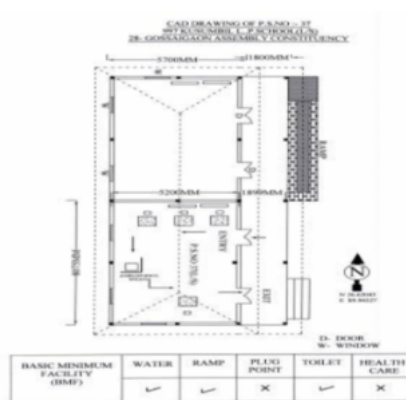

নিৰ্বাচক পঞ্জীয়ন বিষয়াৰ স্বাক্ষৰ

Nazri Naksha

Google Map View

Polling Station Building Front View

ভোটগ্ৰহন কেন্দ্ৰৰ সন্মুখৰ দৃশ্য

Cad View

Key MAP View

<p>1</p> <p>নাম : প্ৰিয়ংকা নাৰ্জাৰী স্বামীৰ নাম : দাওহাৰু বসুমতাৰী ঘৰ নং : 1 বয়স : 22 লিঙ্গ : মহিলা</p> <p>ফটো উপলব্ধ</p> <p>QTD0021444</p>	<p>2</p> <p>নাম : হাৰদাস হেমব্ৰম পিতাৰ নাম : সুফল হেমব্ৰম ঘৰ নং : 2 বয়স : 35 লিঙ্গ : মহিলা</p> <p>ফটো উপলব্ধ</p> <p>HHK3334563</p>	<p>3</p> <p>নাম : সুকৰ্মনি মূৰ্ম স্বামীৰ নাম : হাৰদাস হেমব্ৰম ঘৰ নং : 2 বয়স : 33 লিঙ্গ : মহিলা</p> <p>ফটো উপলব্ধ</p> <p>HHK0480541</p>
<p>4</p> <p>নাম : মন কুমাৰ ৰাভা পিতাৰ নাম : হাজি ৰাভা ঘৰ নং : 4 বয়স : 23 লিঙ্গ : পুৰুষ</p> <p>ফটো উপলব্ধ</p> <p>QTD0089110</p>	<p>5</p> <p>নাম : বিচিত্ৰা বসুমতাৰী স্বামীৰ নাম : ৰাহুল নাৰ্জাৰী ঘৰ নং : 15 বয়স : 23 লিঙ্গ : মহিলা</p> <p>ফটো উপলব্ধ</p> <p>HHK1192699</p>	<p>6</p> <p>নাম : শ্ৰীষ্টিনা বসুমতাৰী স্বামীৰ নাম : ধীৰেন বসুমতাৰী ঘৰ নং : 45 বয়স : 28 লিঙ্গ : মহিলা</p> <p>ফটো উপলব্ধ</p> <p>HHK0064519</p>
<p>7</p> <p>নাম : ৰাদিকা নাৰ্জাৰী পিতাৰ নাম : কালিচৰন নাৰ্জাৰী ঘৰ নং : 62 বয়স : 22 লিঙ্গ : মহিলা</p> <p>ফটো উপলব্ধ</p> <p>HHK2195980</p>	<p>8</p> <p>নাম : সপিলা নাৰ্জাৰী স্বামীৰ নাম : লান্টা নাৰ্জাৰী ঘৰ নং : 1 বয়স : 42 লিঙ্গ : মহিলা</p> <p>ফটো উপলব্ধ</p> <p>HHK1192616</p>	<p>9</p> <p>নাম : নেহা ৰাভা পিতাৰ নাম : অনিল ৰাভা ঘৰ নং : 126 বয়স : 21 লিঙ্গ : মহিলা</p> <p>ফটো উপলব্ধ</p> <p>QTD0032532</p>
<p>10</p> <p>নাম : বৈমোতী ৰাভা স্বামীৰ নাম : উপনয় ৰাভা ঘৰ নং : 147 বয়স : 28 লিঙ্গ : মহিলা</p> <p>ফটো উপলব্ধ</p> <p>HHK0548198</p>	<p>11</p> <p>নাম : নিজিৰা বসুমতাৰী পিতাৰ নাম : থানেশ্বৰ বসুমতাৰী ঘৰ নং : 180 বয়স : 21 লিঙ্গ : মহিলা</p> <p>ফটো উপলব্ধ</p> <p>HHK2239259</p>	<p>12</p> <p>নাম : খৰেন্দ্ৰ মুছাহাৰী পিতাৰ নাম : আছনা ঘৰ নং : 1৮৩ বয়স : 76 লিঙ্গ : পুৰুষ</p> <p>ফটো উপলব্ধ</p> <p>HHK3334574</p>
<p>13</p> <p>নাম : সুলেকা মুছাহাৰী স্বামীৰ নাম : থিৰেন ঘৰ নং : 1৮৩ বয়স : 54 লিঙ্গ : মহিলা</p> <p>ফটো উপলব্ধ</p> <p>HHK3334609</p>	<p>14</p> <p>নাম : থিৰেন মুছাহাৰী পিতাৰ নাম : থিৰেন্দ্ৰ ঘৰ নং : 1৮৩ বয়স : 52 লিঙ্গ : পুৰুষ</p> <p>ফটো উপলব্ধ</p> <p>HHK3334610</p>	<p>15</p> <p>নাম : দীপালী মুছাহাৰী স্বামীৰ নাম : থিৰেন ঘৰ নং : 1৮৩ বয়স : 49 লিঙ্গ : মহিলা</p> <p>ফটো উপলব্ধ</p> <p>HHK3334621</p>
<p>16</p> <p>নাম : এৰেন্দ্ৰ মুছাহাৰী পিতাৰ নাম : থিৰেন্দ্ৰ ঘৰ নং : 1৮৩ বয়স : 48 লিঙ্গ : পুৰুষ</p> <p>ফটো উপলব্ধ</p> <p>HHK3334632</p>	<p>17</p> <p>নাম : কেৰোল মুছাহাৰী পিতাৰ নাম : থিৰেন্দ্ৰ ঘৰ নং : 1৮৩ বয়স : 44 লিঙ্গ : পুৰুষ</p> <p>ফটো উপলব্ধ</p> <p>HHK3334643</p>	<p>18</p> <p>নাম : অনামিকা মুছাহাৰী স্বামীৰ নাম : কিৰেন ঘৰ নং : 1৮৩ বয়স : 37 লিঙ্গ : মহিলা</p> <p>ফটো উপলব্ধ</p> <p>HHK3334654</p>
<p>19</p> <p>নাম : বিখোৰাই মুছাহাৰী পিতাৰ নাম : ইৰেন্দ্ৰ মুছাহাৰী ঘৰ নং : 1৮৩ বয়স : 33 লিঙ্গ : মহিলা</p> <p>ফটো উপলব্ধ</p> <p>HHK0245118</p>	<p>20</p> <p>নাম : প্ৰেডিক মুছাহাৰী পিতাৰ নাম : থিৰেন মুছাহাৰী ঘৰ নং : 183 বয়স : 23 লিঙ্গ : পুৰুষ</p> <p>ফটো উপলব্ধ</p> <p>QTD0029777</p>	<p>21</p> <p>নাম : সকল মাৰ্ভি পিতাৰ নাম : পিটু ঘৰ নং : 1৮8 বয়স : 81 লিঙ্গ : পুৰুষ</p> <p>ফটো উপলব্ধ</p> <p>HHK3334745</p>
<p>22</p> <p>নাম : মেলা বসুমতাৰী স্বামীৰ নাম : যৌগেন্দ্ৰ ঘৰ নং : 68 বয়স : 68 লিঙ্গ : মহিলা</p> <p>ফটো উপলব্ধ</p> <p>HHK3334676</p>	<p>23</p> <p>নাম : কস্কুএ হাঁসদা স্বামীৰ নাম : সোকল মাৰ্ভি ঘৰ নং : 1৮8 বয়স : 51 লিঙ্গ : মহিলা</p> <p>ফটো উপলব্ধ</p> <p>HHK3334734</p>	<p>24</p> <p>নাম : জিৰেন্দ্ৰ বসুমতাৰী পিতাৰ নাম : যৌগেন্দ্ৰ ঘৰ নং : 1৮8 বয়স : 47 লিঙ্গ : পুৰুষ</p> <p>ফটো উপলব্ধ</p> <p>HHK3334698</p>
<p>25</p> <p>নাম : লেবীনা বসুমতাৰী স্বামীৰ নাম : জিৰেন্দ্ৰ ঘৰ নং : 1৮8 বয়স : 45 লিঙ্গ : মহিলা</p> <p>ফটো উপলব্ধ</p> <p>HHK3334701</p>	<p>26</p> <p>নাম : সঞ্জয় বসুমতাৰী পিতাৰ নাম : যৌগেন্দ্ৰ ঘৰ নং : 1৮8 বয়স : 44 লিঙ্গ : পুৰুষ</p> <p>ফটো উপলব্ধ</p> <p>HHK3334712</p>	<p>27</p> <p>নাম : সাক্ষা মাৰ্ভি পিতাৰ নাম : সুকুল মাৰ্ভি ঘৰ নং : 1৮8 বয়স : 41 লিঙ্গ : পুৰুষ</p> <p>ফটো উপলব্ধ</p> <p>HHK3338189</p>
<p>28</p> <p>নাম : প্ৰিমিলা বসুমতাৰী স্বামীৰ নাম : সঞ্জয় ঘৰ নং : 1৮8 বয়স : 37 লিঙ্গ : মহিলা</p> <p>ফটো উপলব্ধ</p> <p>HHK3334723</p>	<p>29</p> <p>নাম : গোপী হাঁসদা স্বামীৰ নাম : সুনিৰাম মাৰ্ভি ঘৰ নং : 1৮8 বয়স : 36 লিঙ্গ : মহিলা</p> <p>ফটো উপলব্ধ</p> <p>HHK3338225</p>	<p>30</p> <p>নাম : সুনিৰাম মাৰ্ভি পিতাৰ নাম : সুকুল মাৰ্ভি ঘৰ নং : 1৮8 বয়স : 34 লিঙ্গ : পুৰুষ</p> <p>ফটো উপলব্ধ</p> <p>HHK3338178</p>