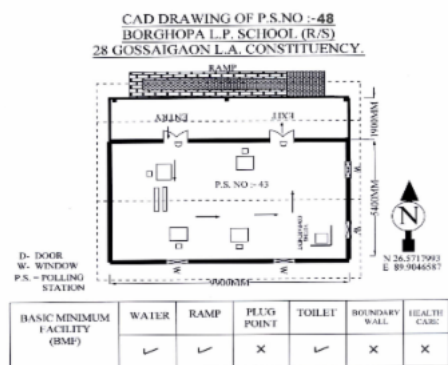

নিৰ্বাচক পঞ্জীয়ন বিষয়াৰ স্বাক্ষৰ

Nazri Naksha

Google Map View

Polling Station Building Front View

ভোটগ্ৰহন কেন্দ্ৰৰ সন্মুখৰ দৃশ্য

Cad View

Key MAP View

1 নাম : অঞ্জলী সত্যৰ ৰায় স্বামীৰ নাম : কাৰ্তিক ৰায় ঘৰ নং : 00 বয়স : 30 লিঙ্গ : মহিলা	HHK1172840 ফটো উপলব্ধ	2 নাম : অৰুন ৰায় পিতাৰ নাম : নিৰেশ ৰায় ঘৰ নং : 00 বয়স : 26 লিঙ্গ : পুৰুষ	HHK0552224 ফটো উপলব্ধ	3 নাম : সঞ্জিতা ৰায় পিতাৰ নাম : নিৰেশ ৰায় ঘৰ নং : 00 বয়স : 25 লিঙ্গ : মহিলা	HHK0560763 ফটো উপলব্ধ
E 4 নাম : বাপোন ৰায় পিতাৰ নাম : ৰাজকুমাৰ ৰায় ঘৰ নং : 00 বয়স : 24 লিঙ্গ : পুৰুষ	HHK0559740 ফটো উপলব্ধ	5 নাম : কৃষ্ণা ৰায় স্বামীৰ নাম : দুলাল ৰায় ঘৰ নং : 0 বয়স : 24 লিঙ্গ : মহিলা	HHK1144021 ফটো উপলব্ধ	6 নাম : মহেশ চন্দ্ৰ ৰায় পিতাৰ নাম : মঙ্গল ঘৰ নং : 1 বয়স : 69 লিঙ্গ : পুৰুষ	HHK4334569 ফটো উপলব্ধ
7 নাম : নিলকুমাৰ ৰায় পিতাৰ নাম : মহেশ ঘৰ নং : 1 বয়স : 44 লিঙ্গ : পুৰুষ	HHK4334581 ফটো উপলব্ধ	8 নাম : অমিতা ৰায় স্বামীৰ নাম : নিলকমল ঘৰ নং : 1 বয়স : 39 লিঙ্গ : মহিলা	HHK4334592 ফটো উপলব্ধ	9 নাম : ফুলকুমাৰ ৰায় পিতাৰ নাম : মহেশ ঘৰ নং : 1 বয়স : 39 লিঙ্গ : পুৰুষ	HHK4334605 ফটো উপলব্ধ
10 নাম : জয়শঙ্কৰ ৰায় পিতাৰ নাম : মহেশ ঘৰ নং : 1 বয়স : 37 লিঙ্গ : পুৰুষ	HHK4334616 ফটো উপলব্ধ	11 নাম : মিনোতি ৰায় স্বামীৰ নাম : ফুল কুমাৰ ৰায় ঘৰ নং : 1 বয়স : 33 লিঙ্গ : মহিলা	HHK2132801 ফটো উপলব্ধ	12 নাম : শিখা অধিকাৰী স্বামীৰ নাম : জয়শঙ্কৰ ৰায় ঘৰ নং : 1 বয়স : 31 লিঙ্গ : মহিলা	HHK0198259 ফটো উপলব্ধ
13 নাম : দেবশীষ ৰায় পিতাৰ নাম : নিলকুমাৰ ৰায় ঘৰ নং : 1 বয়স : 22 লিঙ্গ : পুৰুষ	HHK1299221 ফটো উপলব্ধ	14 নাম : ভুবেশ ৰায় পিতাৰ নাম : নিলকুমাৰ ৰায় ঘৰ নং : 1 বয়স : 20 লিঙ্গ : পুৰুষ	QTD0037556 ফটো উপলব্ধ	15 নাম : বালাশুৰী ৰায় স্বামীৰ নাম : বিৰাজ ঘৰ নং : 2 বয়স : 71 লিঙ্গ : মহিলা	HHK4334638 ফটো উপলব্ধ
16 নাম : দিগীলী ৰায় স্বামীৰ নাম : বিৰাজ ৰায় ঘৰ নং : 2 বয়স : 51 লিঙ্গ : মহিলা	HHK4334649 ফটো উপলব্ধ	17 নাম : লক্ষীকান্ত ৰায় পিতাৰ নাম : বিৰাজ ঘৰ নং : 2 বয়স : 49 লিঙ্গ : পুৰুষ	HHK4334650 ফটো উপলব্ধ	18 নাম : সোমেশ্বৰী ৰায় স্বামীৰ নাম : লক্ষীকান্ত ঘৰ নং : 2 বয়স : 43 লিঙ্গ : মহিলা	HHK4334661 ফটো উপলব্ধ
19 নাম : অনিতা ৰাভা স্বামীৰ নাম : বেনাজী ৰাভা ঘৰ নং : 2 বয়স : 29 লিঙ্গ : মহিলা	HHK0072058 ফটো উপলব্ধ	20 নাম : সনিয়া ৰাভা স্বামীৰ নাম : মাইকেল ৰাভা ঘৰ নং : 2 বয়স : 25 লিঙ্গ : মহিলা	HHK0627877 ফটো উপলব্ধ	21 নাম : গোপাল ৰায় পিতাৰ নাম : লক্ষীকান্ত ৰায় ঘৰ নং : 2 বয়স : 24 লিঙ্গ : পুৰুষ	HHK1152925 ফটো উপলব্ধ
22 নাম : দেবেশ ৰায় পিতাৰ নাম : লুচিয়া ঘৰ নং : 0 বয়স : 49 লিঙ্গ : পুৰুষ	HHK4334672 ফটো উপলব্ধ	23 নাম : সাবিত্ৰী ৰায় স্বামীৰ নাম : জ্যোতিষ ৰায় ঘৰ নং : 0 বয়স : 49 লিঙ্গ : মহিলা	HHK4334707 ফটো উপলব্ধ	24 নাম : জ্যোতিষ ৰায় পিতাৰ নাম : লুচিয়া ৰায় ঘৰ নং : 0 বয়স : 43 লিঙ্গ : পুৰুষ	HHK4334694 ফটো উপলব্ধ
25 নাম : পৰেশ ৰাভা পিতাৰ নাম : ৰিমিশ্বৰ ৰাভা ঘৰ নং : 0 বয়স : 25 লিঙ্গ : পুৰুষ	HHK0436139 ফটো উপলব্ধ	26 নাম : মিনাল ৰায় পিতাৰ নাম : দেবেশ ৰায় ঘৰ নং : 0 বয়স : 22 লিঙ্গ : পুৰুষ	HHK2234706 ফটো উপলব্ধ	27 নাম : মহেন্দ্ৰ ৰায় পিতাৰ নাম : লুচিয়া ঘৰ নং : 8 বয়স : 49 লিঙ্গ : পুৰুষ	HHK4334718 ফটো উপলব্ধ
28 নাম : সুচিত্ৰা ৰায় স্বামীৰ নাম : মহেন্দ্ৰ ঘৰ নং : 8 বয়স : 46 লিঙ্গ : মহিলা	HHK4334729 ফটো উপলব্ধ	29 নাম : কনক ৰায় পিতাৰ নাম : মহেন্দ্ৰ ৰায় ঘৰ নং : 8 বয়স : 29 লিঙ্গ : পুৰুষ	HHK0590307 ফটো উপলব্ধ	30 নাম : অলোক ৰায় পিতাৰ নাম : মহেন্দ্ৰ ৰায় ঘৰ নং : 004 বয়স : 24 লিঙ্গ : পুৰুষ	HHK0550335 ফটো উপলব্ধ