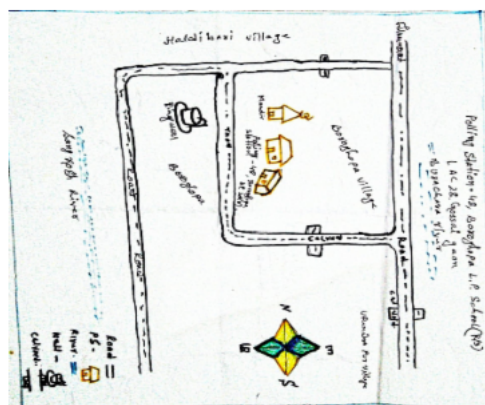

Nazri Naksha