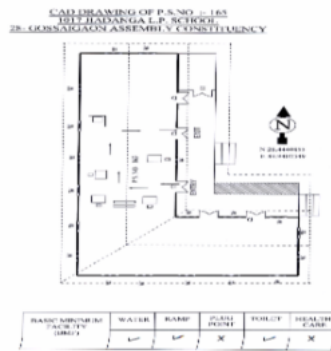

নিৰ্বাচক পঞ্জীয়ন বিষয়াৰ স্বাক্ষৰ

Nazri Naksha

Google Map View

Polling Station Building Front View

ভোটগ্ৰহন কেন্দ্ৰৰ সন্মুখৰ দৃশ্য

Cad View

Key MAP View

1 নাম : চিত্তা হেমব্রম পিতাৰ নাম: বেঙ্গাৰ ঘৰ নং : 2 বয়স : 50 লিঙ্গ : মহিলা	HHK4134605 ফটো উপলব্ধ	2 নাম : ছাওৰী হাসদা স্বামীৰ নাম: গোপাল ঘৰ নং : 3 বয়স : 70 লিঙ্গ : মহিলা	HHK4134649 ফটো উপলব্ধ	3 নাম : ছামুয়েল মাৰ্ভী পিতাৰ নাম: গোপাল ঘৰ নং : 3 বয়স : 46 লিঙ্গ : পুৰুষ	HHK4134650 ফটো উপলব্ধ
4 নাম : সুৰজমণী মাৰ্ভী পিতাৰ নাম: গোপাল ঘৰ নং : 3 বয়স : 44 লিঙ্গ : মহিলা	HHK4134661 ফটো উপলব্ধ	5 নাম : নীলমণি মাৰ্ভী পিতাৰ নাম: গোপাল মাৰ্ভী ঘৰ নং : 3 বয়স : 42 লিঙ্গ : মহিলা	HHK4134694 ফটো উপলব্ধ	6 নাম : সাইমন মাৰান্দি পিতাৰ নাম: গোপাল ঘৰ নং : 3 বয়স : 40 লিঙ্গ : পুৰুষ	HHK4134672 ফটো উপলব্ধ
7 নাম : মুনিকা মুৰ্মা স্বামীৰ নাম: ড্যানিয়েল মাৰানদী ঘৰ নং : 3 বয়স : 39 লিঙ্গ : মহিলা	HHK4134707 ফটো উপলব্ধ	8 নাম : দানিয়েল মাৰানদি পিতাৰ নাম: গোপাল ঘৰ নং : 3 বয়স : 38 লিঙ্গ : পুৰুষ	HHK4134683 ফটো উপলব্ধ	9 নাম : জহন মাৰান্দি পিতাৰ নাম: গোপাল মাৰান্দি ঘৰ নং : 3 বয়স : 29 লিঙ্গ : পুৰুষ	HHK0105007 ফটো উপলব্ধ
10 নাম : বুদিন মুৰ্মা স্বামীৰ নাম: সাইমন মাৰানদী ঘৰ নং : 3 বয়স : 26 লিঙ্গ : মহিলা	HHK0419432 ফটো উপলব্ধ	11 নাম : সলেমান মাৰাণ্ডি পিতাৰ নাম: গোপাল মাৰ্ভী ঘৰ নং : 3 বয়স : 25 লিঙ্গ : পুৰুষ	HHK0348490 ফটো উপলব্ধ	12 নাম : বিতিতা মুৰ্মা স্বামীৰ নাম: জন মাৰান্দি ঘৰ নং : 3 বয়স : 24 লিঙ্গ : মহিলা	HHK2234649 ফটো উপলব্ধ
13 নাম : বালে মুৰ্মা স্বামীৰ নাম: ঠাকুৰ ঘৰ নং : 8 বয়স : 65 লিঙ্গ : মহিলা	HHK4134729 ফটো উপলব্ধ	14 নাম : প্ৰিছকিলা টুডু পিতাৰ নাম: মংগল হাসদা ঘৰ নং : 8 বয়স : 33 লিঙ্গ : মহিলা	HHK4134741 ফটো উপলব্ধ	15 নাম : মঙ্গল হাসদা পিতাৰ নাম: ঠাকুৰ হাসদা ঘৰ নং : 8 বয়স : 31 লিঙ্গ : পুৰুষ	HHK4143559 ফটো উপলব্ধ
S 16 নাম : মহিলা হেমব্রম পিতাৰ নাম: লক্ষীৰাম মাৰ্ভী ঘৰ নং : 5 বয়স : 65 লিঙ্গ : মহিলা	HHK4134763 ফটো উপলব্ধ	17 নাম : বাকেশ মাৰ্ভী পিতাৰ নাম: লক্ষীৰাম মাৰ্ভী ঘৰ নং : 5 বয়স : 30 লিঙ্গ : পুৰুষ	HHK0143396 ফটো উপলব্ধ	18 নাম : প্ৰমিলা কিস্ক অন্যান্য: বাকেশ মাৰ্ভী ঘৰ নং : 5 বয়স : 28 লিঙ্গ : মহিলা	QTD0035550 ফটো উপলব্ধ
19 নাম : বহেলা মাৰ্ভী স্বামীৰ নাম: চান্দ্রাই ঘৰ নং : 6 বয়স : 66 লিঙ্গ : মহিলা	HHK4134809 ফটো উপলব্ধ	20 নাম : জেঠা হাসদা পিতাৰ নাম: চান্দ্রাই ঘৰ নং : 6 বয়স : 43 লিঙ্গ : পুৰুষ	HHK4134821 ফটো উপলব্ধ	21 নাম : বমেশ হাসদা পিতাৰ নাম: চান্দ্রাই ঘৰ নং : 6 বয়স : 38 লিঙ্গ : পুৰুষ	HHK4134832 ফটো উপলব্ধ
22 নাম : হোপনী মাৰ্ভী স্বামীৰ নাম: জেঠা হাসদা ঘৰ নং : 6 বয়স : 38 লিঙ্গ : মহিলা	HHK0156109 ফটো উপলব্ধ	23 নাম : চুৰকী মুৰ্মা স্বামীৰ নাম: বমেশ হাসদা ঘৰ নং : 6 বয়স : 29 লিঙ্গ : মহিলা	HHK0156687 ফটো উপলব্ধ	24 নাম : পাটী হাসদা পিতাৰ নাম: চান্দ্রাই হাসদা ঘৰ নং : 6 বয়স : 27 লিঙ্গ : পুৰুষ	HHK0157289 ফটো উপলব্ধ
25 নাম : মঙ্গল হেমব্রম পিতাৰ নাম: বাডু ঘৰ নং : 9 বয়স : 55 লিঙ্গ : পুৰুষ	HHK4134865 ফটো উপলব্ধ	26 নাম : ৰাম হেমব্রম পিতাৰ নাম: বাধু বেদ্ৰম ঘৰ নং : 9 বয়স : 52 লিঙ্গ : পুৰুষ	HHK0582288 ফটো উপলব্ধ	27 নাম : বাহা হাসদা স্বামীৰ নাম: মঙ্গল ঘৰ নং : 9 বয়স : 50 লিঙ্গ : মহিলা	HHK4134876 ফটো উপলব্ধ
28 নাম : ফনী হেমব্রম পিতাৰ নাম: বাডু ঘৰ নং : 9 বয়স : 42 লিঙ্গ : মহিলা	HHK4134887 ফটো উপলব্ধ	29 নাম : পুলে হেমব্রম স্বামীৰ নাম: লুখীৰাম বাক্ৰে ঘৰ নং : 7 বয়স : 40 লিঙ্গ : মহিলা	QTD0032458 ফটো উপলব্ধ	30 নাম : বুধৰাই হেমব্রম পিতাৰ নাম: মঙ্গল হেমব্রম ঘৰ নং : 9 বয়স : 31 লিঙ্গ : পুৰুষ	HHK0290254 ফটো উপলব্ধ