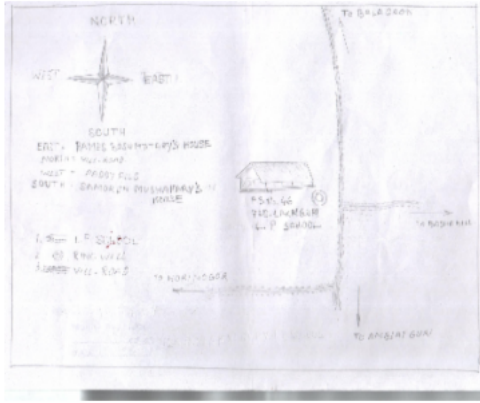

নিৰ্বাচক পঞ্জীয়ন বিষয়াৰ স্বাক্ষৰ

Nazri Naksha

Google Map View

Polling Station Building Front View

ভোটগ্ৰহন কেন্দ্ৰৰ সন্মুখৰ দৃশ্য

Cad View

Key MAP View

1 নাম : চিত্তা হেমব্রম পিতাৰ নাম: বেঙ্গাৰ ঘৰ নং : 2 বয়স : 50 লিঙ্গ : মহিলা	HHK4134605 ফটো উপলব্ধ	2 নাম : ছাওৰী হাসদা স্বামীৰ নাম: গোপাল ঘৰ নং : 3 বয়স : 70 লিঙ্গ : মহিলা	HHK4134649 ফটো উপলব্ধ	3 নাম : ছামুয়েল মাৰ্ভী পিতাৰ নাম: গোপাল ঘৰ নং : 3 বয়স : 46 লিঙ্গ : পুৰুষ	HHK4134650 ফটো উপলব্ধ
4 নাম : সুৰজমণী মাৰ্ভী পিতাৰ নাম: গোপাল ঘৰ নং : 3 বয়স : 44 লিঙ্গ : মহিলা	HHK4134661 ফটো উপলব্ধ	5 নাম : নীলমণি মাৰ্ভী পিতাৰ নাম: গোপাল মাৰ্ভী ঘৰ নং : 3 বয়স : 42 লিঙ্গ : মহিলা	HHK4134694 ফটো উপলব্ধ	6 নাম : সাইমন মাৰান্দি পিতাৰ নাম: গোপাল ঘৰ নং : 3 বয়স : 40 লিঙ্গ : পুৰুষ	HHK4134672 ফটো উপলব্ধ
7 নাম : মুনিকা মুৰ্মা স্বামীৰ নাম: ড্যানিয়েল মাৰানদী ঘৰ নং : 3 বয়স : 39 লিঙ্গ : মহিলা	HHK4134707 ফটো উপলব্ধ	8 নাম : দানিয়েল মাৰানদি পিতাৰ নাম: গোপাল ঘৰ নং : 3 বয়স : 38 লিঙ্গ : পুৰুষ	HHK4134683 ফটো উপলব্ধ	9 নাম : জহন মাৰান্দি পিতাৰ নাম: গোপাল মাৰান্দি ঘৰ নং : 3 বয়স : 29 লিঙ্গ : পুৰুষ	HHK0105007 ফটো উপলব্ধ
10 নাম : বুদিন মুৰ্মা স্বামীৰ নাম: সাইমন মাৰানদী ঘৰ নং : 3 বয়স : 26 লিঙ্গ : মহিলা	HHK0419432 ফটো উপলব্ধ	11 নাম : সলেমান মাৰাণ্ডি পিতাৰ নাম: গোপাল মাৰ্ভী ঘৰ নং : 3 বয়স : 25 লিঙ্গ : পুৰুষ	HHK0348490 ফটো উপলব্ধ	12 নাম : বিতিতা মুৰ্মা স্বামীৰ নাম: জন মাৰান্দি ঘৰ নং : 3 বয়স : 24 লিঙ্গ : মহিলা	HHK2234649 ফটো উপলব্ধ
13 নাম : বালে মুৰ্মা স্বামীৰ নাম: ঠাকুৰ ঘৰ নং : 8 বয়স : 65 লিঙ্গ : মহিলা	HHK4134729 ফটো উপলব্ধ	14 নাম : প্ৰিছকিলা টুডু পিতাৰ নাম: মংগল হাসদা ঘৰ নং : 8 বয়স : 33 লিঙ্গ : মহিলা	HHK4134741 ফটো উপলব্ধ	15 নাম : মঙ্গল হাসদা পিতাৰ নাম: ঠাকুৰ হাসদা ঘৰ নং : 8 বয়স : 31 লিঙ্গ : পুৰুষ	HHK4143559 ফটো উপলব্ধ
S 16 নাম : মহিলা হেমব্রম পিতাৰ নাম: লক্ষীৰাম মাৰ্ভী ঘৰ নং : 5 বয়স : 65 লিঙ্গ : মহিলা	HHK4134763 ফটো উপলব্ধ	17 নাম : বাকেশ মাৰ্ভী পিতাৰ নাম: লক্ষীৰাম মাৰ্ভী ঘৰ নং : 5 বয়স : 30 লিঙ্গ : পুৰুষ	HHK0143396 ফটো উপলব্ধ	18 নাম : প্ৰমিলা কিস্ক অন্যান্য: বাকেশ মাৰ্ভী ঘৰ নং : 5 বয়স : 28 লিঙ্গ : মহিলা	QTD0035550 ফটো উপলব্ধ
19 নাম : বহেলা মাৰ্ভী স্বামীৰ নাম: চান্দ্রাই ঘৰ নং : 6 বয়স : 66 লিঙ্গ : মহিলা	HHK4134809 ফটো উপলব্ধ	20 নাম : জেঠা হাসদা পিতাৰ নাম: চান্দ্রাই ঘৰ নং : 6 বয়স : 43 লিঙ্গ : পুৰুষ	HHK4134821 ফটো উপলব্ধ	21 নাম : বমেশ হাসদা পিতাৰ নাম: চান্দ্রাই ঘৰ নং : 6 বয়স : 38 লিঙ্গ : পুৰুষ	HHK4134832 ফটো উপলব্ধ
22 নাম : হোপনী মাৰ্ভী স্বামীৰ নাম: জেঠা হাসদা ঘৰ নং : 6 বয়স : 38 লিঙ্গ : মহিলা	HHK0156109 ফটো উপলব্ধ	23 নাম : চুৰকী মুৰ্মা স্বামীৰ নাম: বমেশ হাসদা ঘৰ নং : 6 বয়স : 29 লিঙ্গ : মহিলা	HHK0156687 ফটো উপলব্ধ	24 নাম : পাটী হাসদা পিতাৰ নাম: চান্দ্রাই হাসদা ঘৰ নং : 6 বয়স : 27 লিঙ্গ : পুৰুষ	HHK0157289 ফটো উপলব্ধ
25 নাম : মঙ্গল হেমব্রম পিতাৰ নাম: বাডু ঘৰ নং : 9 বয়স : 55 লিঙ্গ : পুৰুষ	HHK4134865 ফটো উপলব্ধ	26 নাম : ৰাম হেমব্রম পিতাৰ নাম: বাধু বেদ্ৰম ঘৰ নং : 9 বয়স : 52 লিঙ্গ : পুৰুষ	HHK0582288 ফটো উপলব্ধ	27 নাম : বাহা হাসদা স্বামীৰ নাম: মঙ্গল ঘৰ নং : 9 বয়স : 50 লিঙ্গ : মহিলা	HHK4134876 ফটো উপলব্ধ
28 নাম : ফনী হেমব্রম পিতাৰ নাম: বাডু ঘৰ নং : 9 বয়স : 42 লিঙ্গ : মহিলা	HHK4134887 ফটো উপলব্ধ	29 নাম : পুলে হেমব্রম স্বামীৰ নাম: লুখীৰাম বাক্ৰে ঘৰ নং : 7 বয়স : 40 লিঙ্গ : মহিলা	QTD0032458 ফটো উপলব্ধ	30 নাম : বুধৰাই হেমব্রম পিতাৰ নাম: মঙ্গল হেমব্রম ঘৰ নং : 9 বয়স : 31 লিঙ্গ : পুৰুষ	HHK0290254 ফটো উপলব্ধ