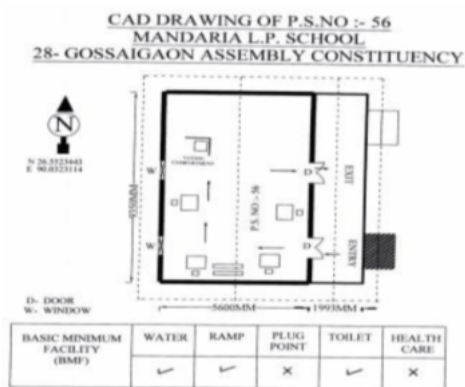

নিৰ্বাচক পঞ্জীয়ন বিষয়াৰ স্বাক্ষৰ

Nazri Naksha

Google Map View

Polling Station Building Front View

ভোটগ্ৰহন কেন্দ্ৰৰ সন্মুখৰ দৃশ্য

Cad View

Key MAP View

1 নাম : চনেন্দ্র বসুমতাৰী পিতাৰ নাম: শুক্ৰমনি ঘৰ নং : 1 বয়স : 57 লিঙ্গ : পুৰুষ	HHK5134565 ফটো উপলব্ধ	2 নাম : নন্দ কোচ পিতাৰ নাম: কাটেপ ঘৰ নং : 1 বয়স : 53 লিঙ্গ : পুৰুষ	HHK5134634 ফটো উপলব্ধ	3 নাম : চৰিতা বসুমতাৰী স্বামীৰ নাম: চনেন্দ্র ঘৰ নং : 1 বয়স : 52 লিঙ্গ : মহিলা	HHK5134576 ফটো উপলব্ধ
4 নাম : গুনিন্দ্র কোচ পিতাৰ নাম: কাটেপ ঘৰ নং : 1 বয়স : 47 লিঙ্গ : পুৰুষ	HHK5134598 ফটো উপলব্ধ	5 নাম : বুদ্ধিন্দ্র কোচ পিতাৰ নাম: কাটেপ ঘৰ নং : 1 বয়স : 47 লিঙ্গ : পুৰুষ	HHK5134612 ফটো উপলব্ধ	6 নাম : কল্যাণ বসুমতাৰী পিতাৰ নাম: শুক্ৰমনি বসুমতাৰী ঘৰ নং : 1 বয়স : 45 লিঙ্গ : পুৰুষ	HHK0345835 ফটো উপলব্ধ
7 নাম : ৰোনজীত বসুমতাৰী পিতাৰ নাম: সুক্ৰমনি বসুমতাৰী ঘৰ নং : 01 বয়স : 43 লিঙ্গ : পুৰুষ	HHK0364539 ফটো উপলব্ধ	8 নাম : ৰনিকা কোচ স্বামীৰ নাম: বুদ্ধিন্দ্র ঘৰ নং : 1 বয়স : 41 লিঙ্গ : মহিলা	HHK5134623 ফটো উপলব্ধ	9 নাম : চন্দ্ৰকান্ত বসুমতাৰী পিতাৰ নাম: চনেন্দ্র ঘৰ নং : 1 বয়স : 36 লিঙ্গ : পুৰুষ	HHK5134601 ফটো উপলব্ধ
10 নাম : পবিত্ৰ বসুমতাৰী পিতাৰ নাম: সনৈন্দ্র বসুমতাৰী ঘৰ নং : 57 বয়স : 33 লিঙ্গ : পুৰুষ	HHK0547596 ফটো উপলব্ধ	11 নাম : জয়শ্ৰী বসুমতাৰী স্বামীৰ নাম: চন্দ্ৰ কান্ত বসুমতাৰী ঘৰ নং : 1 বয়স : 32 লিঙ্গ : মহিলা	HHK5143157 ফটো উপলব্ধ	12 নাম : পবিত্ৰ বসুমতাৰী পিতাৰ নাম: সনৈন্দ্র ঘৰ নং : 1 বয়স : 31 লিঙ্গ : পুৰুষ	HHK5143088 ফটো উপলব্ধ
13 নাম : কমতা বহুমতাৰী পিতাৰ নাম: ছুনিন্দ্র বহুমতাৰী ঘৰ নং : 1 বয়স : 27 লিঙ্গ : পুৰুষ	HHK0198747 ফটো উপলব্ধ	14 নাম : অনন্তী বহুমতাৰী স্বামীৰ নাম: কুম্ভতা বহুমতাৰী ঘৰ নং : 1 বয়স : 27 লিঙ্গ : মহিলা	HHK0198788 ফটো উপলব্ধ	15 নাম : উকুল বসুমতাৰী পিতাৰ নাম: চনেন্দ্র বসুমতাৰী ঘৰ নং : 1 বয়স : 26 লিঙ্গ : পুৰুষ	HHK0297812 ফটো উপলব্ধ
16 নাম : অমৰিত বসুমতাৰী পিতাৰ নাম: চনেন্দ্র বসুমতাৰী ঘৰ নং : 1 বয়স : 23 লিঙ্গ : পুৰুষ	HHK0461723 ফটো উপলব্ধ	17 নাম : বধিৰাম টুডু পিতাৰ নাম: মংগল টুডু ঘৰ নং : 1 বয়স : 27 লিঙ্গ : পুৰুষ	HHK0376848 ফটো উপলব্ধ	18 নাম : অমৰেন্দ্র নাৰ্জাৰী পিতাৰ নাম: কৰেন্দ্র ঘৰ নং : 3 বয়স : 48 লিঙ্গ : পুৰুষ	HHK5134667 ফটো উপলব্ধ
19 নাম : যক্ষিণা নাৰ্জাৰী স্বামীৰ নাম: অমৰেন্দ্র ঘৰ নং : 3 বয়স : 43 লিঙ্গ : মহিলা	HHK5134678 ফটো উপলব্ধ	20 নাম : বোকলা নাৰ্জাৰী পিতাৰ নাম: কৰেন নাৰ্জাৰী ঘৰ নং : 3 বয়স : 43 লিঙ্গ : পুৰুষ	HHK5134689 ফটো উপলব্ধ	21 নাম : কান্দৰী নাৰ্জাৰী স্বামীৰ নাম: বোকলা নাৰ্জাৰী ঘৰ নং : 3 বয়স : 37 লিঙ্গ : মহিলা	HHK5134714 ফটো উপলব্ধ
22 নাম : দয়া বসুমতাৰী স্বামীৰ নাম: মিথুন ওৱাৰী ঘৰ নং : 3 বয়স : 27 লিঙ্গ : মহিলা	HHK0386987 ফটো উপলব্ধ	23 নাম : নুখাই নাৰ্জাৰী পিতাৰ নাম: অমৰেন্দ্র নাৰ্জাৰী ঘৰ নং : 3 বয়স : 21 লিঙ্গ : পুৰুষ	HHK2225399 ফটো উপলব্ধ	24 নাম : জ্বশ্ৰী নাৰ্জাৰী পিতাৰ নাম: বোকলা নাৰ্জাৰী ঘৰ নং : 3 বয়স : 19 লিঙ্গ : পুৰুষ	QTD0066332 ফটো উপলব্ধ
25 নাম : ধনঞ্জয় নাৰ্জাৰী পিতাৰ নাম: কৰেন্দ্র ঘৰ নং : 3 বয়স : 43 লিঙ্গ : পুৰুষ	HHK5134690 ফটো উপলব্ধ	26 নাম : ৰিমলা নাৰ্জাৰী স্বামীৰ নাম: ধনঞ্জয় ঘৰ নং : 3 বয়স : 39 লিঙ্গ : মহিলা	HHK5134703 ফটো উপলব্ধ	27 নাম : ৰোশাসি নাৰ্জাৰী পিতাৰ নাম: ধনঞ্জয় নাৰ্জাৰী ঘৰ নং : 3 বয়স : 20 লিঙ্গ : পুৰুষ	QTD0014555 ফটো উপলব্ধ
28 নাম : চিলিনটন নাৰ্জাৰী পিতাৰ নাম: মেৰিজন নাৰ্জাৰী ঘৰ নং : 3 বয়স : 27 লিঙ্গ : পুৰুষ	HHK0349878 ফটো উপলব্ধ	29 নাম : মুগেন্দ্র নাৰ্জাৰী পিতাৰ নাম: কৰেন্দ্র ঘৰ নং : 3 বয়স : 49 লিঙ্গ : পুৰুষ	HHK5134725 ফটো উপলব্ধ	30 নাম : লেব নাৰ্জাৰী স্বামীৰ নাম: মুগেন্দ্র ঘৰ নং : 3 বয়স : 45 লিঙ্গ : মহিলা	HHK5134736 ফটো উপলব্ধ