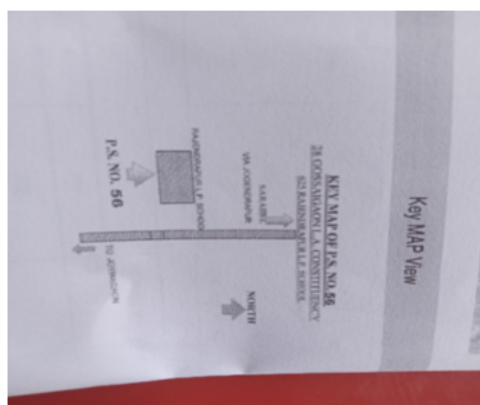

নিৰ্বাচক পঞ্জীয়ন বিষয়াৰ স্বাক্ষৰ

Nazri Naksha

Google Map View

Polling Station Building Front View

ভোটগ্ৰহন কেন্দ্ৰৰ সন্মুখৰ দৃশ্য

Cad View

Key MAP View

1 নাম : চনেন্দ্র বসুমতাৰী পিতাৰ নাম: শুক্ৰমনি ঘৰ নং : 1 বয়স : 57 লিঙ্গ : পুৰুষ	HHK5134565 ফটো উপলব্ধ	2 নাম : নন্দ কোচ পিতাৰ নাম: কাটেপ ঘৰ নং : 1 বয়স : 53 লিঙ্গ : পুৰুষ	HHK5134634 ফটো উপলব্ধ	3 নাম : চৰিতা বসুমতাৰী স্বামীৰ নাম: চনেন্দ্র ঘৰ নং : 1 বয়স : 52 লিঙ্গ : মহিলা	HHK5134576 ফটো উপলব্ধ
4 নাম : গুনিন্দ্র কোচ পিতাৰ নাম: কাটেপ ঘৰ নং : 1 বয়স : 47 লিঙ্গ : পুৰুষ	HHK5134598 ফটো উপলব্ধ	5 নাম : বুদ্ধিন্দ্র কোচ পিতাৰ নাম: কাটেপ ঘৰ নং : 1 বয়স : 47 লিঙ্গ : পুৰুষ	HHK5134612 ফটো উপলব্ধ	6 নাম : কল্যাণ বসুমতাৰী পিতাৰ নাম: শুক্ৰমনি বসুমতাৰী ঘৰ নং : 1 বয়স : 45 লিঙ্গ : পুৰুষ	HHK0345835 ফটো উপলব্ধ
7 নাম : ৰোনজীত বসুমতাৰী পিতাৰ নাম: সুক্ৰমনি বসুমতাৰী ঘৰ নং : 01 বয়স : 43 লিঙ্গ : পুৰুষ	HHK0364539 ফটো উপলব্ধ	8 নাম : ৰনিকা কোচ স্বামীৰ নাম: বুদ্ধিন্দ্র ঘৰ নং : 1 বয়স : 41 লিঙ্গ : মহিলা	HHK5134623 ফটো উপলব্ধ	9 নাম : চন্দ্ৰকান্ত বসুমতাৰী পিতাৰ নাম: চনেন্দ্র ঘৰ নং : 1 বয়স : 36 লিঙ্গ : পুৰুষ	HHK5134601 ফটো উপলব্ধ
10 নাম : পবিত্ৰ বসুমতাৰী পিতাৰ নাম: সনৈন্দ্র বসুমতাৰী ঘৰ নং : 57 বয়স : 33 লিঙ্গ : পুৰুষ	HHK0547596 ফটো উপলব্ধ	11 নাম : জয়শ্ৰী বসুমতাৰী স্বামীৰ নাম: চন্দ্ৰ কান্ত বসুমতাৰী ঘৰ নং : 1 বয়স : 32 লিঙ্গ : মহিলা	HHK5143157 ফটো উপলব্ধ	12 নাম : পবিত্ৰ বসুমতাৰী পিতাৰ নাম: সনৈন্দ্র ঘৰ নং : 1 বয়স : 31 লিঙ্গ : পুৰুষ	HHK5143088 ফটো উপলব্ধ
13 নাম : কমতা বহুমতাৰী পিতাৰ নাম: ছুনিন্দ্র বহুমতাৰী ঘৰ নং : 1 বয়স : 27 লিঙ্গ : পুৰুষ	HHK0198747 ফটো উপলব্ধ	14 নাম : অনন্তী বহুমতাৰী স্বামীৰ নাম: কুম্ভতা বহুমতাৰী ঘৰ নং : 1 বয়স : 27 লিঙ্গ : মহিলা	HHK0198788 ফটো উপলব্ধ	15 নাম : উকুল বসুমতাৰী পিতাৰ নাম: চনেন্দ্র বসুমতাৰী ঘৰ নং : 1 বয়স : 26 লিঙ্গ : পুৰুষ	HHK0297812 ফটো উপলব্ধ
16 নাম : অমৰিত বসুমতাৰী পিতাৰ নাম: চনেন্দ্র বসুমতাৰী ঘৰ নং : 1 বয়স : 23 লিঙ্গ : পুৰুষ	HHK0461723 ফটো উপলব্ধ	17 নাম : বধিৰাম টুডু পিতাৰ নাম: মংগল টুডু ঘৰ নং : 1 বয়স : 27 লিঙ্গ : পুৰুষ	HHK0376848 ফটো উপলব্ধ	18 নাম : অমৰেন্দ্র নাৰ্জাৰী পিতাৰ নাম: কৰেন্দ্র ঘৰ নং : 3 বয়স : 48 লিঙ্গ : পুৰুষ	HHK5134667 ফটো উপলব্ধ
19 নাম : যক্ষিণা নাৰ্জাৰী স্বামীৰ নাম: অমৰেন্দ্র ঘৰ নং : 3 বয়স : 43 লিঙ্গ : মহিলা	HHK5134678 ফটো উপলব্ধ	20 নাম : বোকলা নাৰ্জাৰী পিতাৰ নাম: কৰেন নাৰ্জাৰী ঘৰ নং : 3 বয়স : 43 লিঙ্গ : পুৰুষ	HHK5134689 ফটো উপলব্ধ	21 নাম : কান্দৰী নাৰ্জাৰী স্বামীৰ নাম: বোকলা নাৰ্জাৰী ঘৰ নং : 3 বয়স : 37 লিঙ্গ : মহিলা	HHK5134714 ফটো উপলব্ধ
22 নাম : দয়া বসুমতাৰী স্বামীৰ নাম: মিথুন ওৱাৰী ঘৰ নং : 3 বয়স : 27 লিঙ্গ : মহিলা	HHK0386987 ফটো উপলব্ধ	23 নাম : নুখাই নাৰ্জাৰী পিতাৰ নাম: অমৰেন্দ্র নাৰ্জাৰী ঘৰ নং : 3 বয়স : 21 লিঙ্গ : পুৰুষ	HHK2225399 ফটো উপলব্ধ	24 নাম : জ্বশ্ৰী নাৰ্জাৰী পিতাৰ নাম: বোকলা নাৰ্জাৰী ঘৰ নং : 3 বয়স : 19 লিঙ্গ : পুৰুষ	QTD0066332 ফটো উপলব্ধ
25 নাম : ধনঞ্জয় নাৰ্জাৰী পিতাৰ নাম: কৰেন্দ্র ঘৰ নং : 3 বয়স : 43 লিঙ্গ : পুৰুষ	HHK5134690 ফটো উপলব্ধ	26 নাম : ৰিমলা নাৰ্জাৰী স্বামীৰ নাম: ধনঞ্জয় ঘৰ নং : 3 বয়স : 39 লিঙ্গ : মহিলা	HHK5134703 ফটো উপলব্ধ	27 নাম : ৰোশাসি নাৰ্জাৰী পিতাৰ নাম: ধনঞ্জয় নাৰ্জাৰী ঘৰ নং : 3 বয়স : 20 লিঙ্গ : পুৰুষ	QTD0014555 ফটো উপলব্ধ
28 নাম : চিলিনটন নাৰ্জাৰী পিতাৰ নাম: মেৰিজন নাৰ্জাৰী ঘৰ নং : 3 বয়স : 27 লিঙ্গ : পুৰুষ	HHK0349878 ফটো উপলব্ধ	29 নাম : মুগেন্দ্র নাৰ্জাৰী পিতাৰ নাম: কৰেন্দ্র ঘৰ নং : 3 বয়স : 49 লিঙ্গ : পুৰুষ	HHK5134725 ফটো উপলব্ধ	30 নাম : লেব নাৰ্জাৰী স্বামীৰ নাম: মুগেন্দ্র ঘৰ নং : 3 বয়স : 45 লিঙ্গ : মহিলা	HHK5134736 ফটো উপলব্ধ