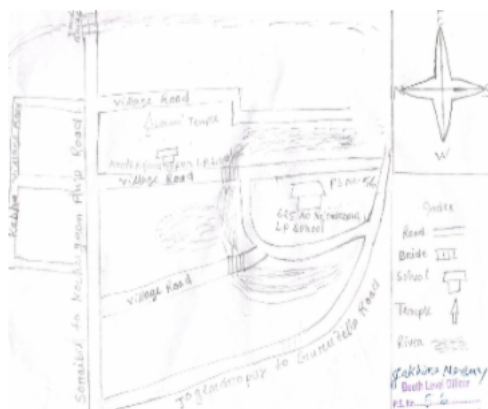

Nazri Naksha