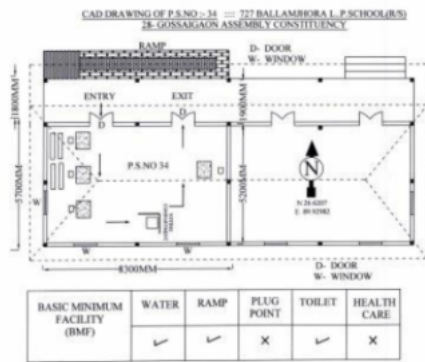

নিৰ্বাচক পঞ্জীয়ন বিষয়াৰ স্বাক্ষৰ

Nazri Naksha

Google Map View

Polling Station Building Front View

ভোটগ্ৰহন কেন্দ্ৰৰ সন্মুখৰ দৃশ্য

Cad View

Key MAP View

1 নাম : কনশ্ৰী নাৰ্জাৰী স্বামীৰ নাম: নিলেশ্বৰ ঘৰ নং : ১ বয়স : 64 লিঙ্গ : মহিলা	HHK3034579 ফটো উপলব্ধ	2 নাম : ফুলমতি নাৰ্জাৰী পিতাৰ নাম: নিলেশ্বৰ ঘৰ নং : ১ বয়স : 51 লিঙ্গ : মহিলা	HHK3034604 ফটো উপলব্ধ	3 নাম : নমেন নাৰ্জাৰী পিতাৰ নাম: নিলেশ্বৰ ঘৰ নং : ১ বয়স : 49 লিঙ্গ : পুৰুষ	HHK3034591 ফটো উপলব্ধ
4 নাম : বান নাৰ্জাৰী স্বামীৰ নাম: নমেন নাৰ্জাৰী ঘৰ নং : ১ বয়স : 41 লিঙ্গ : মহিলা	HHK2129295 ফটো উপলব্ধ	5 নাম : বিমল নাৰ্জাৰী পিতাৰ নাম: নিলেশ্বৰ নাৰ্জাৰী ঘৰ নং : ১ বয়স : 40 লিঙ্গ : পুৰুষ	HHK0166702 ফটো উপলব্ধ	6 নাম : কৰুৰমুসদ নাৰ্জাৰী পিতাৰ নাম: বিমোল নাৰ্জাৰী ঘৰ নং : ১ বয়স : 23 লিঙ্গ : পুৰুষ	QTD0075150 ফটো উপলব্ধ
7 নাম : বিনীতা নাৰ্জাৰী স্বামীৰ নাম: কৰুৰমুসদ নাৰ্জাৰী ঘৰ নং : 1 বয়স : 21 লিঙ্গ : মহিলা	QTD0088567 ফটো উপলব্ধ	8 নাম : বিমল নাৰ্জাৰী পিতাৰ নাম: নিলেশ্বৰ ঘৰ নং : ১ বয়স : 47 লিঙ্গ : পুৰুষ	HHK3034615 ফটো উপলব্ধ	9 নাম : বিন্দু নাৰ্জাৰী স্বামীৰ নাম: বিমল নাৰ্জাৰী ঘৰ নং : ১ বয়স : 44 লিঙ্গ : মহিলা	HHK3034626 ফটো উপলব্ধ
10 নাম : গংশ্ৰী বসুমতাৰী স্বামীৰ নাম: ছবিৰাম ঘৰ নং : ২ বয়স : 77 লিঙ্গ : মহিলা	HHK3034637 ফটো উপলব্ধ	11 নাম : বিনাশ্ৰী বসুমতাৰী স্বামীৰ নাম: কবি ঘৰ নং : ৩ বয়স : 69 লিঙ্গ : মহিলা	HHK3034648 ফটো উপলব্ধ	12 নাম : বিনয় বসুমতাৰী পিতাৰ নাম: কবি ঘৰ নং : ৩ বয়স : 62 লিঙ্গ : পুৰুষ	HHK3034659 ফটো উপলব্ধ
13 নাম : মায়া বসুমতাৰী স্বামীৰ নাম: বিনয় ঘৰ নং : ৩ বয়স : 57 লিঙ্গ : মহিলা	HHK3034660 ফটো উপলব্ধ	14 নাম : শুনীৰাম বসুমতাৰী পিতাৰ নাম: কবি ঘৰ নং : ৩ বয়স : 49 লিঙ্গ : পুৰুষ	HHK3034682 ফটো উপলব্ধ	15 নাম : প্ৰনয় বসুমতাৰী পিতাৰ নাম: কবি ঘৰ নং : ৩ বয়স : 48 লিঙ্গ : পুৰুষ	HHK3034671 ফটো উপলব্ধ
16 নাম : নন্দিতা বসুমতাৰী পিতাৰ নাম: সুনিৰাম বসুমতাৰী ঘৰ নং : ৩ বয়স : 42 লিঙ্গ : মহিলা	HHK0277327 ফটো উপলব্ধ	17 নাম : বীনা বসুমতাৰী স্বামীৰ নাম: প্ৰনয় ঘৰ নং : ৩ বয়স : 37 লিঙ্গ : মহিলা	HHK3034693 ফটো উপলব্ধ	18 নাম : দেৱজ্যোতি বসুমতাৰী পিতাৰ নাম: বিনয় ঘৰ নং : ৩ বয়স : 31 লিঙ্গ : পুৰুষ	HHK3034706 ফটো উপলব্ধ
19 নাম : মাইদাং ৰায় স্বামীৰ নাম: দেবজ্যোতি বসুমতাৰী ঘৰ নং : 03 বয়স : 31 লিঙ্গ : মহিলা	HHK2190189 ফটো উপলব্ধ	20 নাম : বেলাৰৌম বসুমতাৰী পিতাৰ নাম: বিনয় বসুমতাৰী ঘৰ নং : 3 বয়স : 29 লিঙ্গ : পুৰুষ	HHK0105668 ফটো উপলব্ধ	21 নাম : জিনা ৰানি ব্ৰহ্ম স্বামীৰ নাম: বেলাৰীয বসুমতাৰী ঘৰ নং : 03 বয়স : 28 লিঙ্গ : মহিলা	HHK2190163 ফটো উপলব্ধ
22 নাম : দ্ৰিয়া বসুমতাৰী পিতাৰ নাম: ককেন বসুমতাৰী ঘৰ নং : ৩ বয়স : 63 লিঙ্গ : পুৰুষ	HHK0292219 ফটো উপলব্ধ	23 নাম : শুকেন্দ্ৰ বসুমতাৰী পিতাৰ নাম: মঙ্গল ঘৰ নং : ৪ বয়স : 62 লিঙ্গ : পুৰুষ	HHK3034717 ফটো উপলব্ধ	24 নাম : কান্দৰ বসুমতাৰী স্বামীৰ নাম: দেৰিয়া বসুমতাৰী ঘৰ নং : 4 বয়স : 61 লিঙ্গ : মহিলা	HHK0127209 ফটো উপলব্ধ
25 নাম : সোহাৰী বসুমতাৰী স্বামীৰ নাম: দাৰিয়া বসুমতাৰী ঘৰ নং : 8 বয়স : 59 লিঙ্গ : মহিলা	HHK0292227 ফটো উপলব্ধ	26 নাম : অদলে বসুমতাৰী স্বামীৰ নাম: শুকেন্দ্ৰ ঘৰ নং : 8 বয়স : 56 লিঙ্গ : মহিলা	HHK3034728 ফটো উপলব্ধ	27 নাম : ৰাজু বসুমতাৰী পিতাৰ নাম: শুকেন্দ্ৰ ঘৰ নং : 8 বয়স : 39 লিঙ্গ : পুৰুষ	HHK3034740 ফটো উপলব্ধ
28 নাম : বিজু বসুমতাৰী পিতাৰ নাম: শুকেন্দ্ৰ ঘৰ নং : 8 বয়স : 37 লিঙ্গ : পুৰুষ	HHK3034751 ফটো উপলব্ধ	29 নাম : বিমলা বসুমতাৰী স্বামীৰ নাম: শুকেন্দ্ৰ ঘৰ নং : 8 বয়স : 37 লিঙ্গ : মহিলা	HHK3034739 ফটো উপলব্ধ	30 নাম : লকিনা বসুমতাৰী স্বামীৰ নাম: বিজু বসুমতাৰী ঘৰ নং : 4 বয়স : 32 লিঙ্গ : মহিলা	HHK0127498 ফটো উপলব্ধ