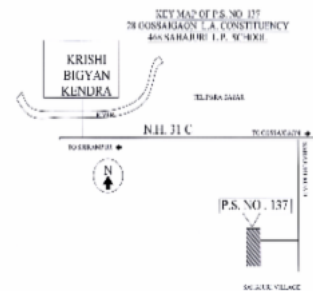

নিৰ্বাচক পঞ্জীয়ন বিষয়াৰ স্বাক্ষৰ

Nazri Naksha

Google Map View

Polling Station Building Front View

ভোটগ্ৰহন কেন্দ্ৰৰ সন্মুখৰ দৃশ্য

Cad View

Key MAP View

1 নাম : কনশ্ৰী নাৰ্জাৰী স্বামীৰ নাম: নিলেশ্বৰ ঘৰ নং : ১ বয়স : 64 লিঙ্গ : মহিলা	HHK3034579 ফটো উপলব্ধ	2 নাম : ফুলমতি নাৰ্জাৰী পিতাৰ নাম: নিলেশ্বৰ ঘৰ নং : ১ বয়স : 51 লিঙ্গ : মহিলা	HHK3034604 ফটো উপলব্ধ	3 নাম : নমেন নাৰ্জাৰী পিতাৰ নাম: নিলেশ্বৰ ঘৰ নং : ১ বয়স : 49 লিঙ্গ : পুৰুষ	HHK3034591 ফটো উপলব্ধ
4 নাম : বান নাৰ্জাৰী স্বামীৰ নাম: নমেন নাৰ্জাৰী ঘৰ নং : ১ বয়স : 41 লিঙ্গ : মহিলা	HHK2129295 ফটো উপলব্ধ	5 নাম : বিমল নাৰ্জাৰী পিতাৰ নাম: নিলেশ্বৰ নাৰ্জাৰী ঘৰ নং : ১ বয়স : 40 লিঙ্গ : পুৰুষ	HHK0166702 ফটো উপলব্ধ	6 নাম : কৰুৰমুসদ নাৰ্জাৰী পিতাৰ নাম: বিমোল নাৰ্জাৰী ঘৰ নং : ১ বয়স : 23 লিঙ্গ : পুৰুষ	QTD0075150 ফটো উপলব্ধ
7 নাম : বিনীতা নাৰ্জাৰী স্বামীৰ নাম: কৰুৰমুসদ নাৰ্জাৰী ঘৰ নং : 1 বয়স : 21 লিঙ্গ : মহিলা	QTD0088567 ফটো উপলব্ধ	8 নাম : বিমল নাৰ্জাৰী পিতাৰ নাম: নিলেশ্বৰ ঘৰ নং : ১ বয়স : 47 লিঙ্গ : পুৰুষ	HHK3034615 ফটো উপলব্ধ	9 নাম : বিন্দু নাৰ্জাৰী স্বামীৰ নাম: বিমল নাৰ্জাৰী ঘৰ নং : ১ বয়স : 44 লিঙ্গ : মহিলা	HHK3034626 ফটো উপলব্ধ
10 নাম : গংশ্ৰী বসুমতাৰী স্বামীৰ নাম: ছবিৰাম ঘৰ নং : ২ বয়স : 77 লিঙ্গ : মহিলা	HHK3034637 ফটো উপলব্ধ	11 নাম : বিনাশ্ৰী বসুমতাৰী স্বামীৰ নাম: কবি ঘৰ নং : ৩ বয়স : 69 লিঙ্গ : মহিলা	HHK3034648 ফটো উপলব্ধ	12 নাম : বিনয় বসুমতাৰী পিতাৰ নাম: কবি ঘৰ নং : ৩ বয়স : 62 লিঙ্গ : পুৰুষ	HHK3034659 ফটো উপলব্ধ
13 নাম : মায়া বসুমতাৰী স্বামীৰ নাম: বিনয় ঘৰ নং : ৩ বয়স : 57 লিঙ্গ : মহিলা	HHK3034660 ফটো উপলব্ধ	14 নাম : শুনীৰাম বসুমতাৰী পিতাৰ নাম: কবি ঘৰ নং : ৩ বয়স : 49 লিঙ্গ : পুৰুষ	HHK3034682 ফটো উপলব্ধ	15 নাম : প্ৰনয় বসুমতাৰী পিতাৰ নাম: কবি ঘৰ নং : ৩ বয়স : 48 লিঙ্গ : পুৰুষ	HHK3034671 ফটো উপলব্ধ
16 নাম : নন্দিতা বসুমতাৰী পিতাৰ নাম: সুনিৰাম বসুমতাৰী ঘৰ নং : ৩ বয়স : 42 লিঙ্গ : মহিলা	HHK0277327 ফটো উপলব্ধ	17 নাম : বীনা বসুমতাৰী স্বামীৰ নাম: প্ৰনয় ঘৰ নং : ৩ বয়স : 37 লিঙ্গ : মহিলা	HHK3034693 ফটো উপলব্ধ	18 নাম : দেৱজ্যোতি বসুমতাৰী পিতাৰ নাম: বিনয় ঘৰ নং : ৩ বয়স : 31 লিঙ্গ : পুৰুষ	HHK3034706 ফটো উপলব্ধ
19 নাম : মাইদাং ৰায় স্বামীৰ নাম: দেবজ্যোতি বসুমতাৰী ঘৰ নং : 03 বয়স : 31 লিঙ্গ : মহিলা	HHK2190189 ফটো উপলব্ধ	20 নাম : বেলাৰৌম বসুমতাৰী পিতাৰ নাম: বিনয় বসুমতাৰী ঘৰ নং : 3 বয়স : 29 লিঙ্গ : পুৰুষ	HHK0105668 ফটো উপলব্ধ	21 নাম : জিনা ৰানি ব্ৰহ্ম স্বামীৰ নাম: বেলাৰীয বসুমতাৰী ঘৰ নং : 03 বয়স : 28 লিঙ্গ : মহিলা	HHK2190163 ফটো উপলব্ধ
22 নাম : দ্ৰিয়া বসুমতাৰী পিতাৰ নাম: ককেন বসুমতাৰী ঘৰ নং : ৩ বয়স : 63 লিঙ্গ : পুৰুষ	HHK0292219 ফটো উপলব্ধ	23 নাম : শুকেন্দ্ৰ বসুমতাৰী পিতাৰ নাম: মঙ্গল ঘৰ নং : ৪ বয়স : 62 লিঙ্গ : পুৰুষ	HHK3034717 ফটো উপলব্ধ	24 নাম : কান্দৰ বসুমতাৰী স্বামীৰ নাম: দেৰিয়া বসুমতাৰী ঘৰ নং : 4 বয়স : 61 লিঙ্গ : মহিলা	HHK0127209 ফটো উপলব্ধ
25 নাম : সোহাৰী বসুমতাৰী স্বামীৰ নাম: দাৰিয়া বসুমতাৰী ঘৰ নং : 8 বয়স : 59 লিঙ্গ : মহিলা	HHK0292227 ফটো উপলব্ধ	26 নাম : অদলে বসুমতাৰী স্বামীৰ নাম: শুকেন্দ্ৰ ঘৰ নং : 8 বয়স : 56 লিঙ্গ : মহিলা	HHK3034728 ফটো উপলব্ধ	27 নাম : ৰাজু বসুমতাৰী পিতাৰ নাম: শুকেন্দ্ৰ ঘৰ নং : 8 বয়স : 39 লিঙ্গ : পুৰুষ	HHK3034740 ফটো উপলব্ধ
28 নাম : বিজু বসুমতাৰী পিতাৰ নাম: শুকেন্দ্ৰ ঘৰ নং : 8 বয়স : 37 লিঙ্গ : পুৰুষ	HHK3034751 ফটো উপলব্ধ	29 নাম : বিমলা বসুমতাৰী স্বামীৰ নাম: শুকেন্দ্ৰ ঘৰ নং : 8 বয়স : 37 লিঙ্গ : মহিলা	HHK3034739 ফটো উপলব্ধ	30 নাম : লকিনা বসুমতাৰী স্বামীৰ নাম: বিজু বসুমতাৰী ঘৰ নং : 4 বয়স : 32 লিঙ্গ : মহিলা	HHK0127498 ফটো উপলব্ধ