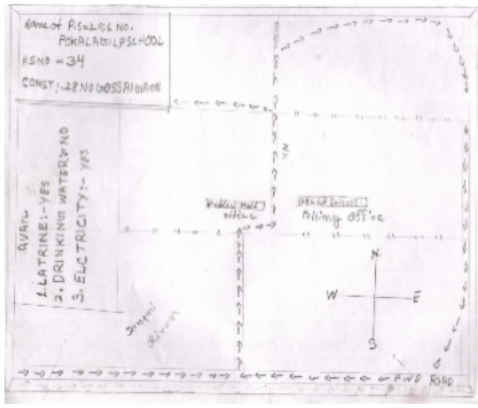

Nazri Naksha